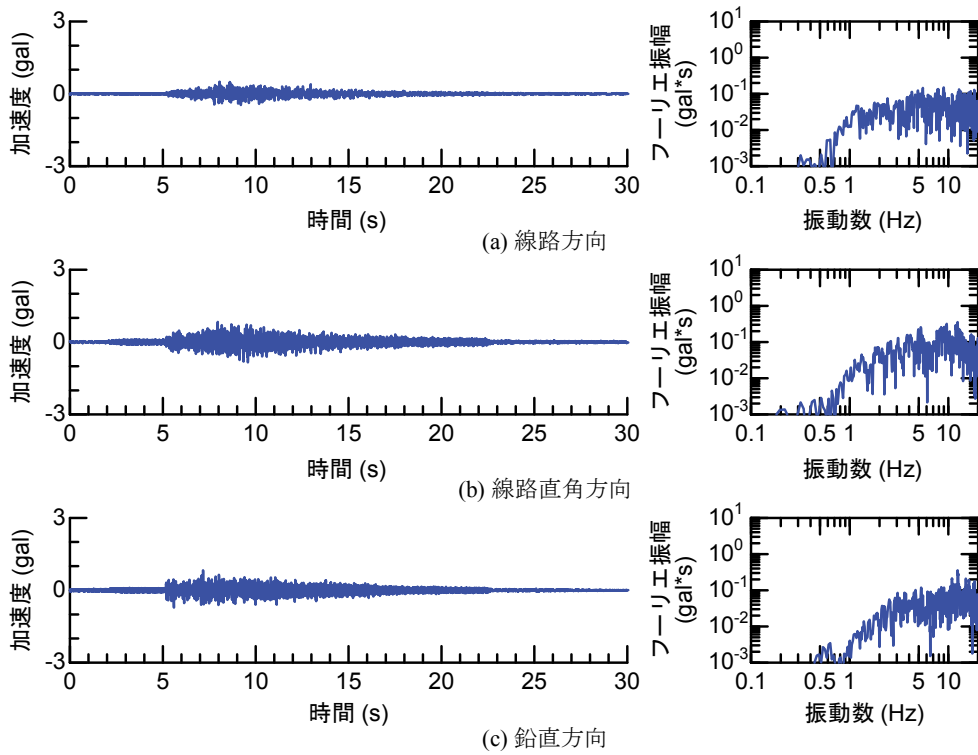

付図4-159 地震観測記録（地震No. 35, R5G観測点）