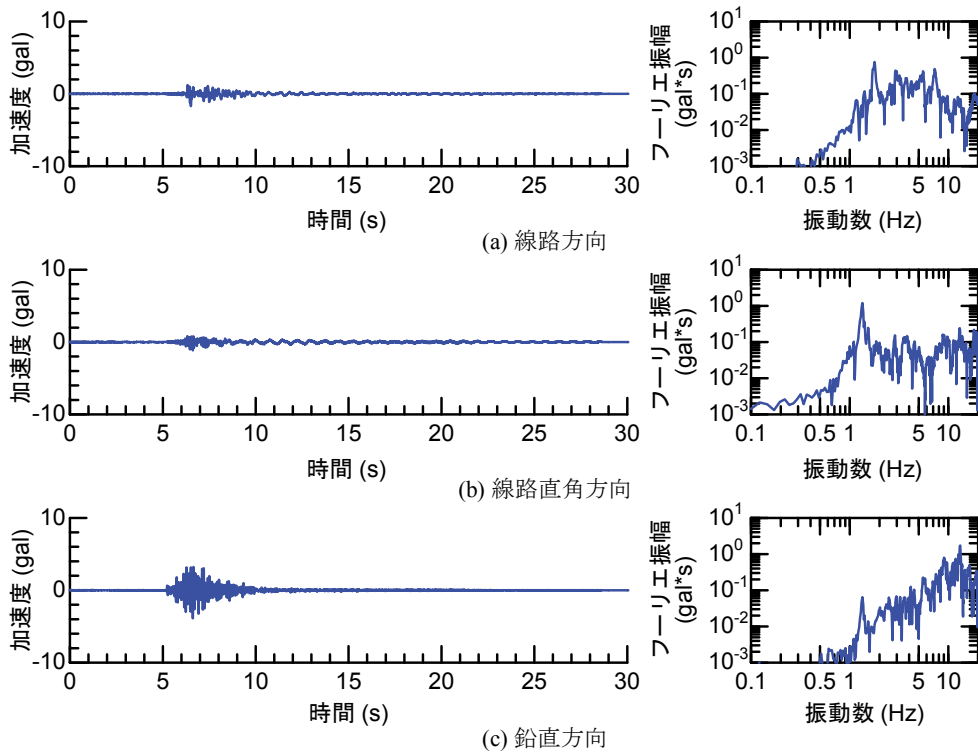

付図4-113 地震観測記録（地震No. 23, R4S-2観測点）