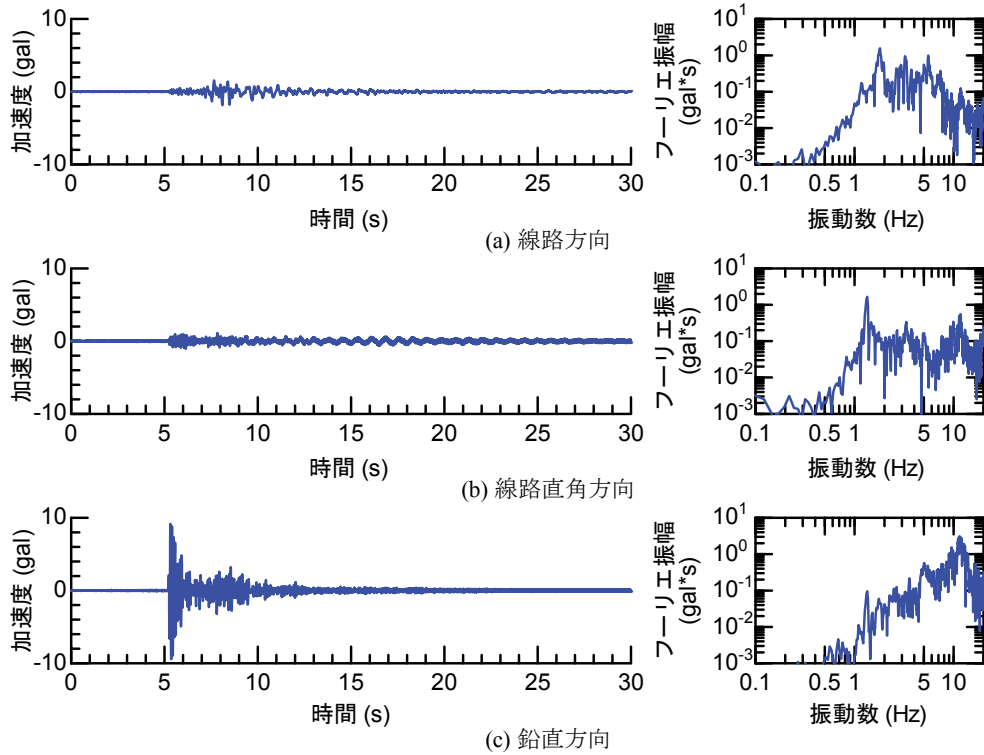

付図4-13 地震観測記録（地震No. 3, R4S-2観測点）