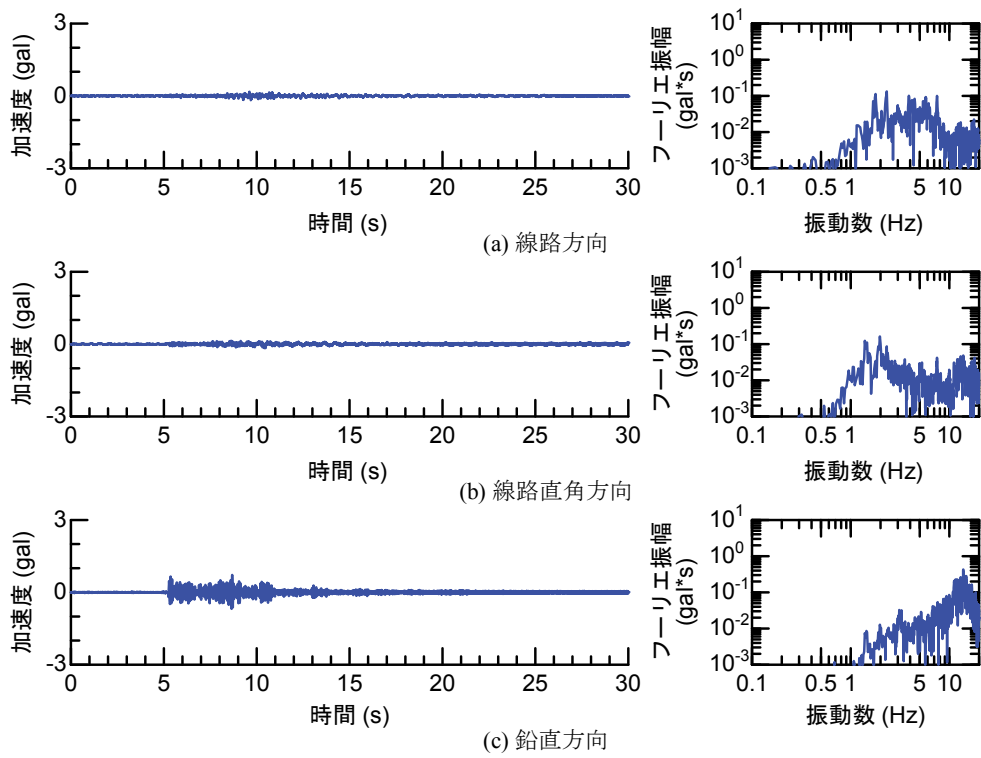

付図4-109 地震観測記録（地震No. 22, R6S観測点）