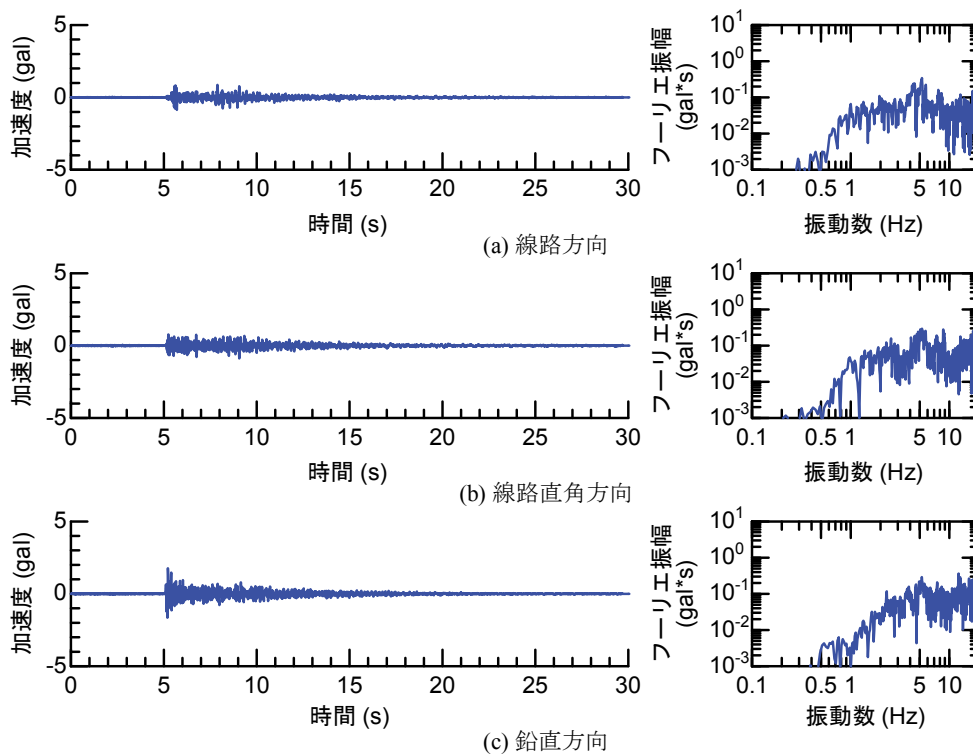

付図4-140 地震観測記録（地震No. 30, R4G観測点）