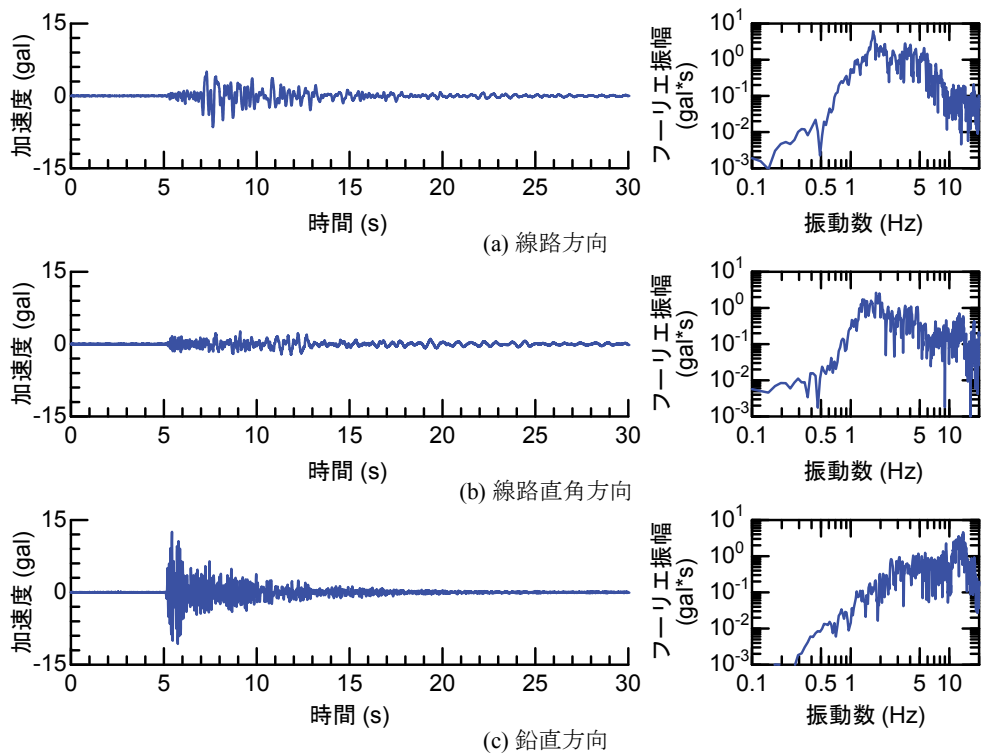

付図4-44 地震観測記録 (地震No. 9, R6S観測点)