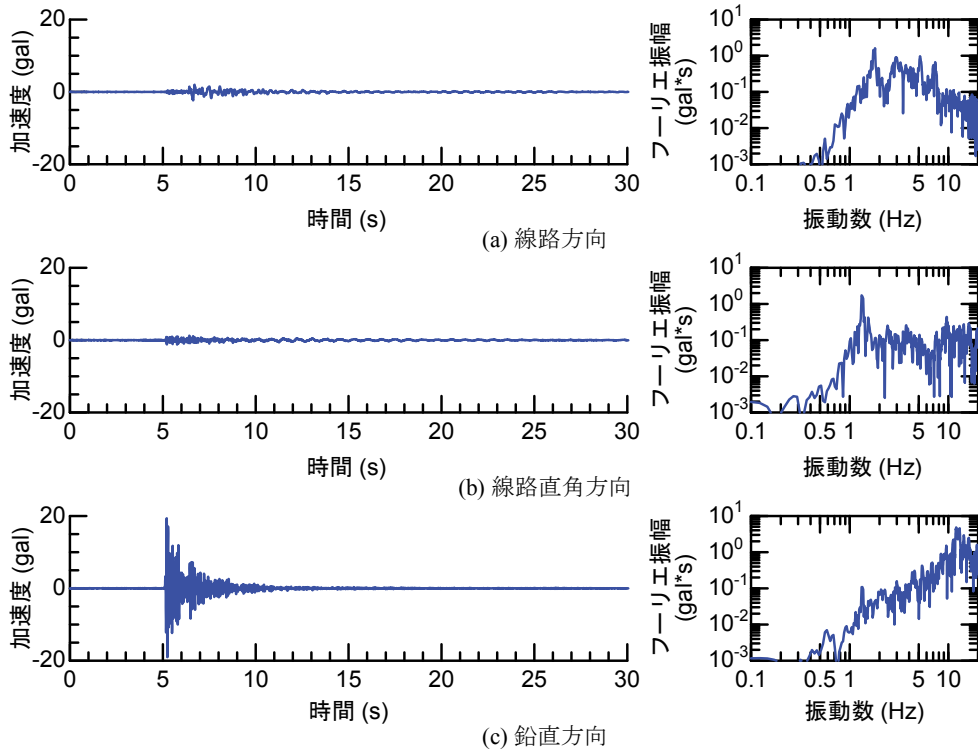

付図4-52 地震観測記録（地震No. 11, R4S-1観測点）