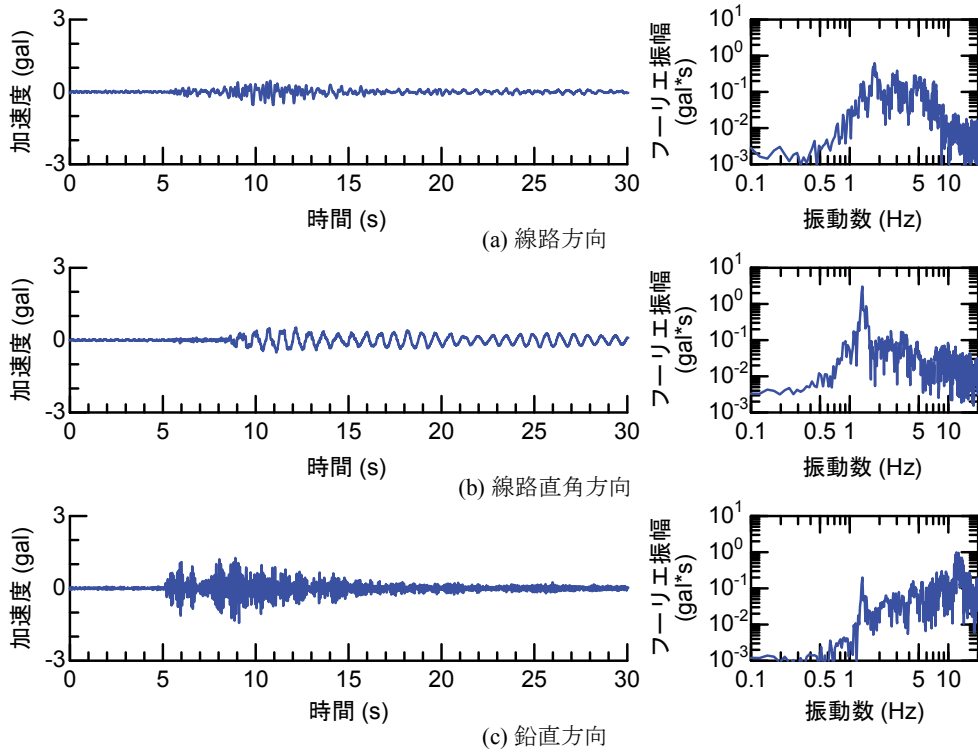

付図4-67 地震観測記録（地震No. 14, R4S-1観測点）