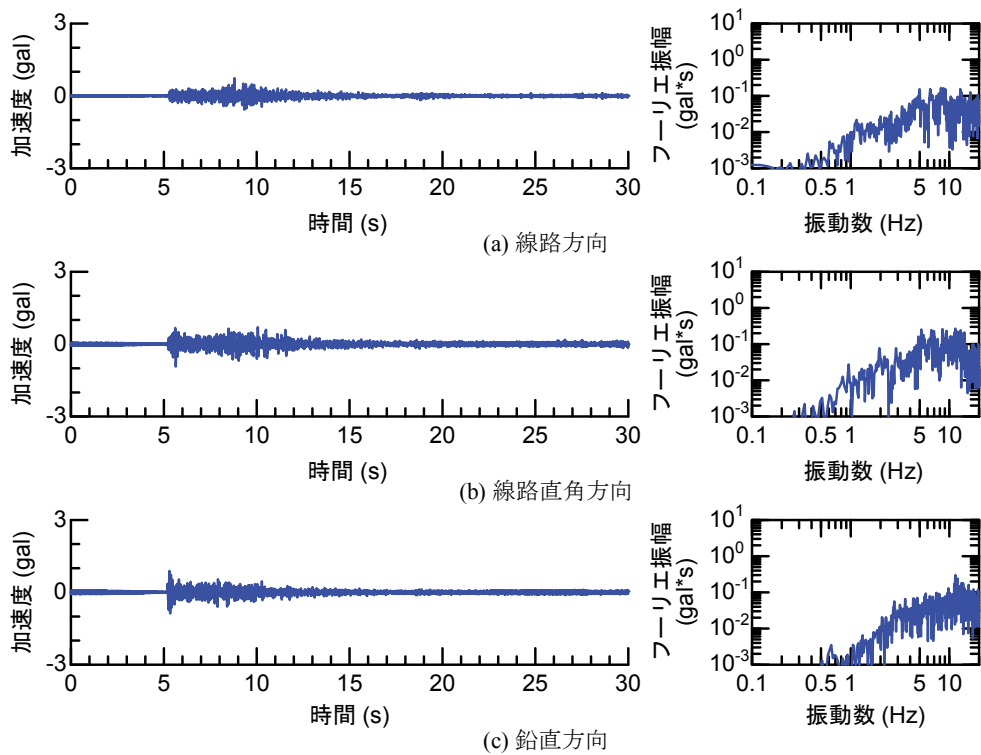

付図4-155 地震観測記録（地震No. 34, R5G観測点）