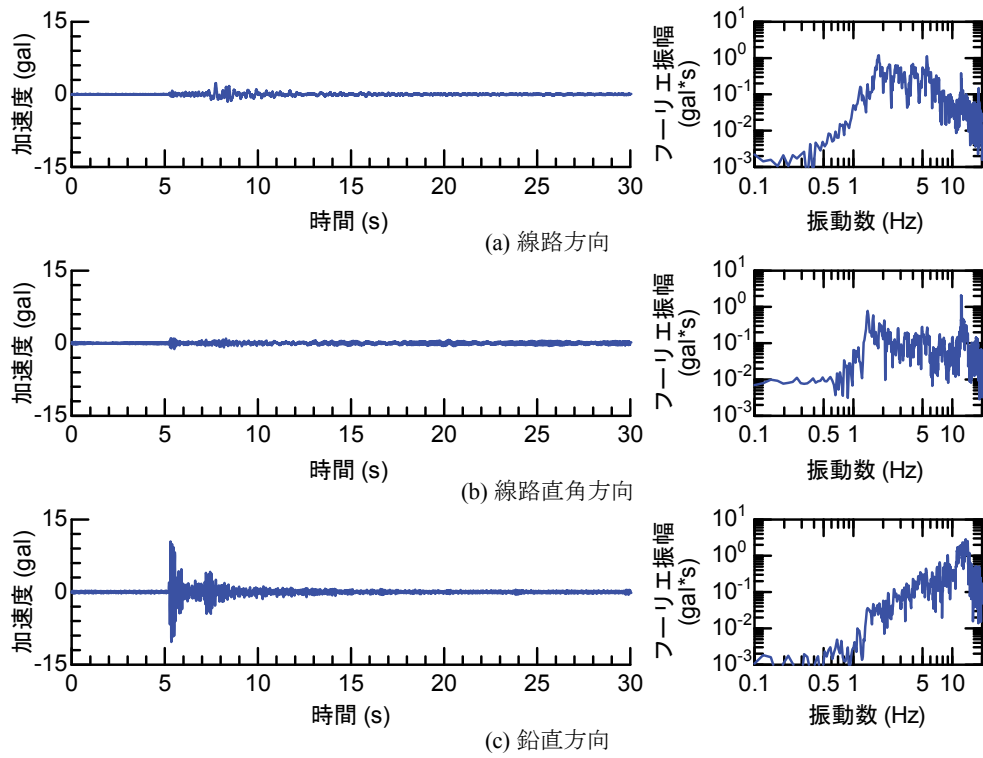

付図4-14 地震観測記録（地震No. 3, R6S観測点）