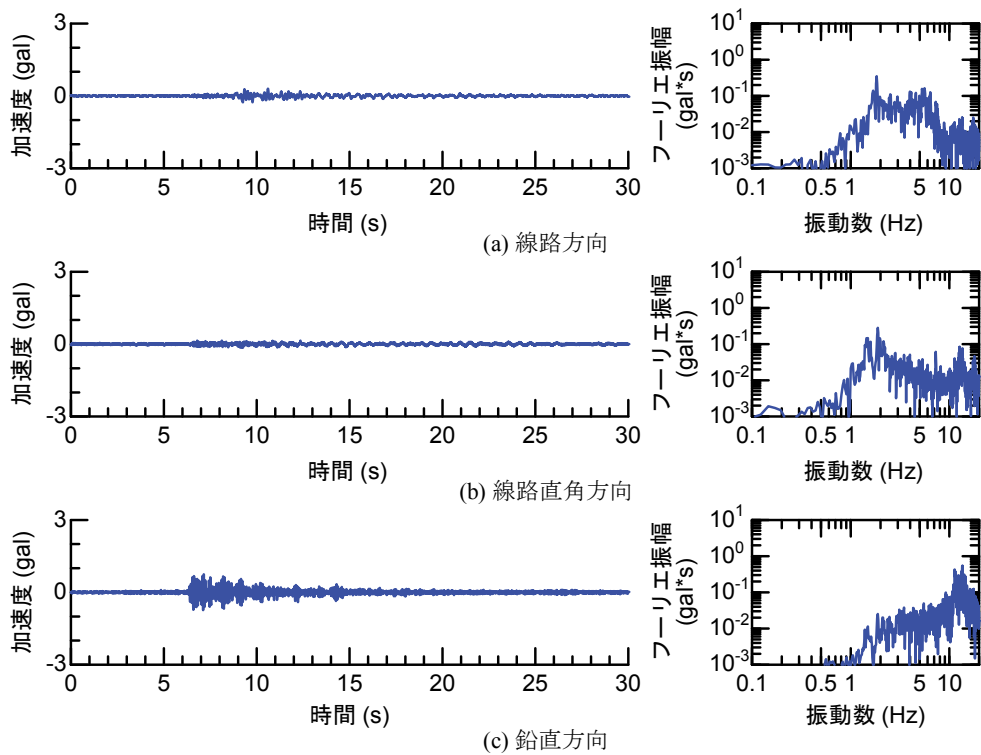

付図4-74 地震観測記録（地震No. 15, R6S観測点）