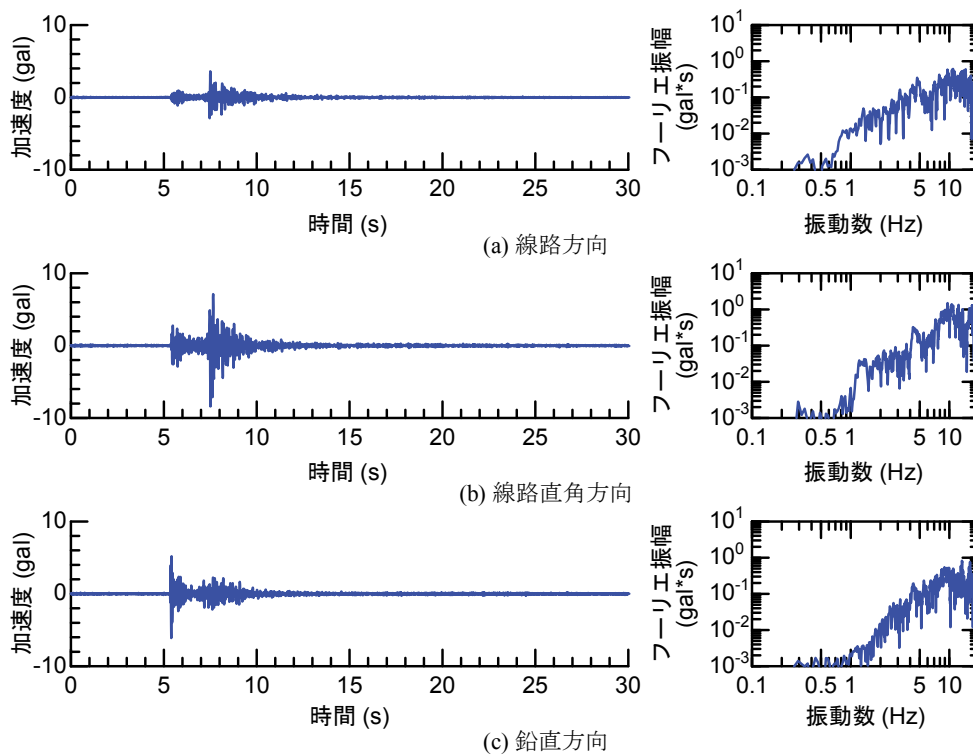

付図4-186 地震観測記録（地震No. 41, R1G観測点）