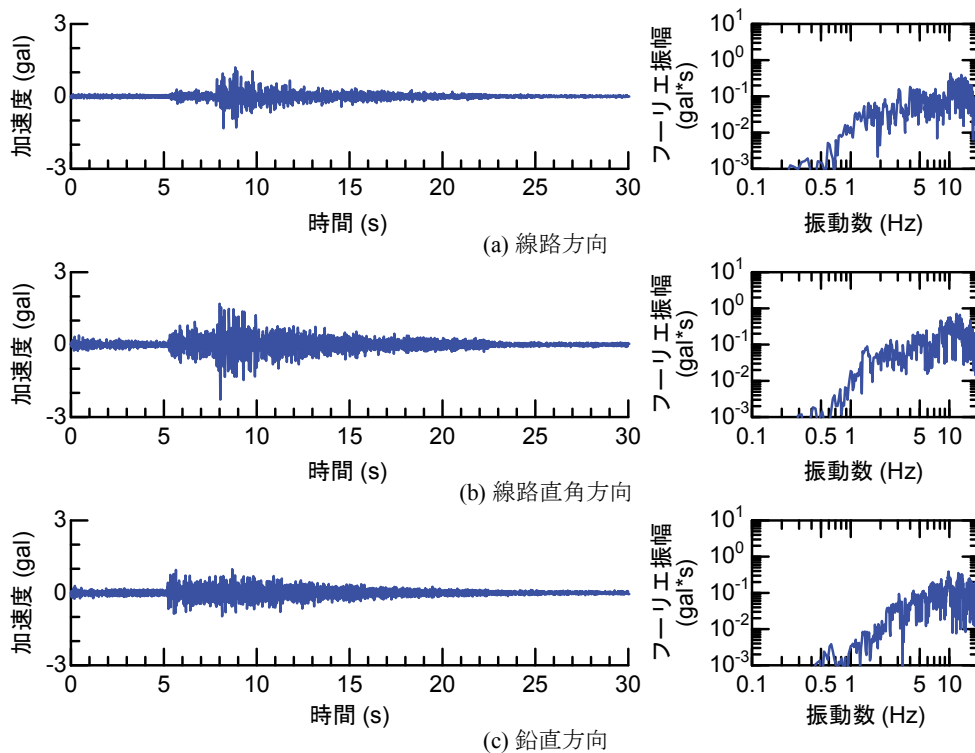

(35) 地震No.35

付図4-156 地震観測記録 (地震No. 35, R1G観測点)