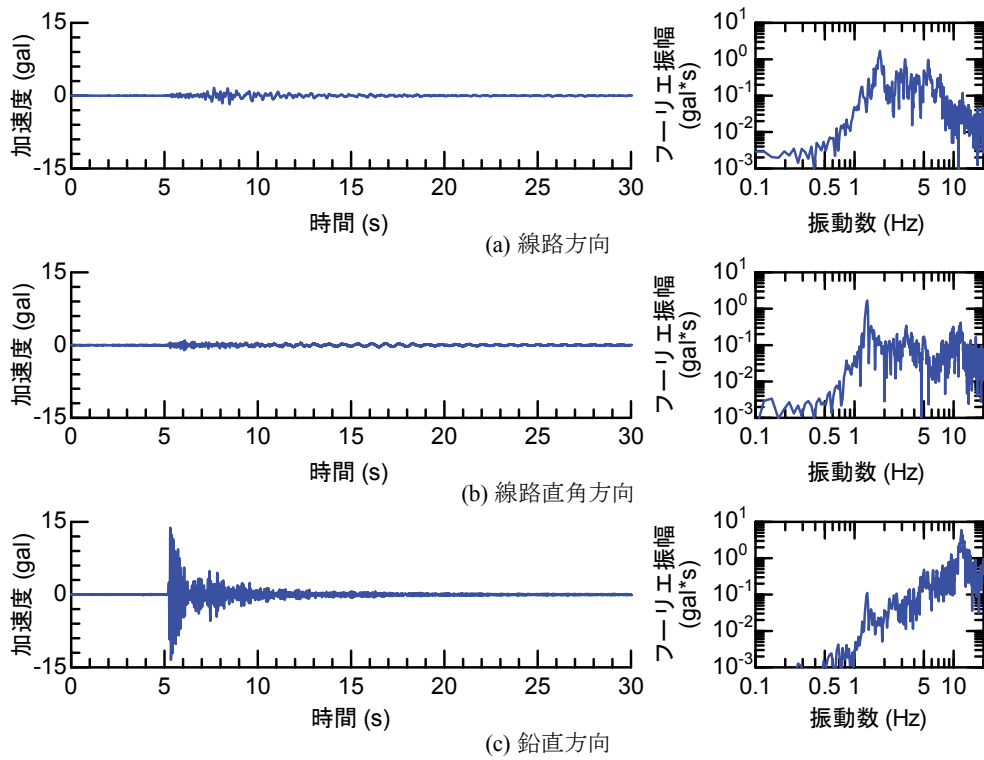

付図4-12 地震観測記録（地震No. 3, R4S-1観測点）