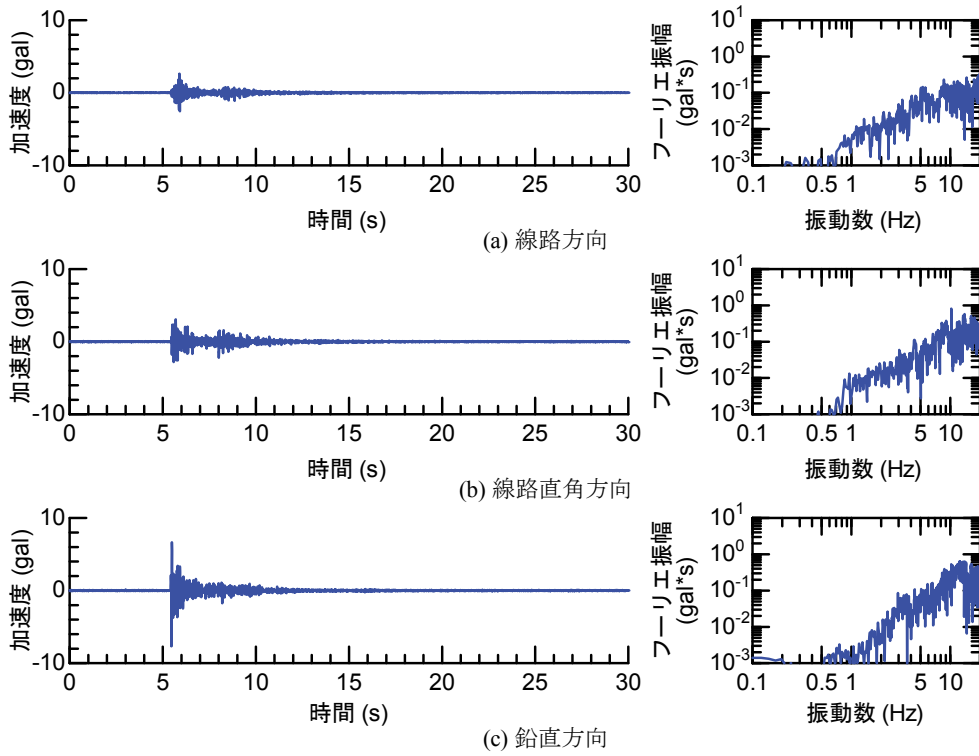

(8) 地震No.8

付図4-35 地震観測記録（地震No. 8, R4G観測点）