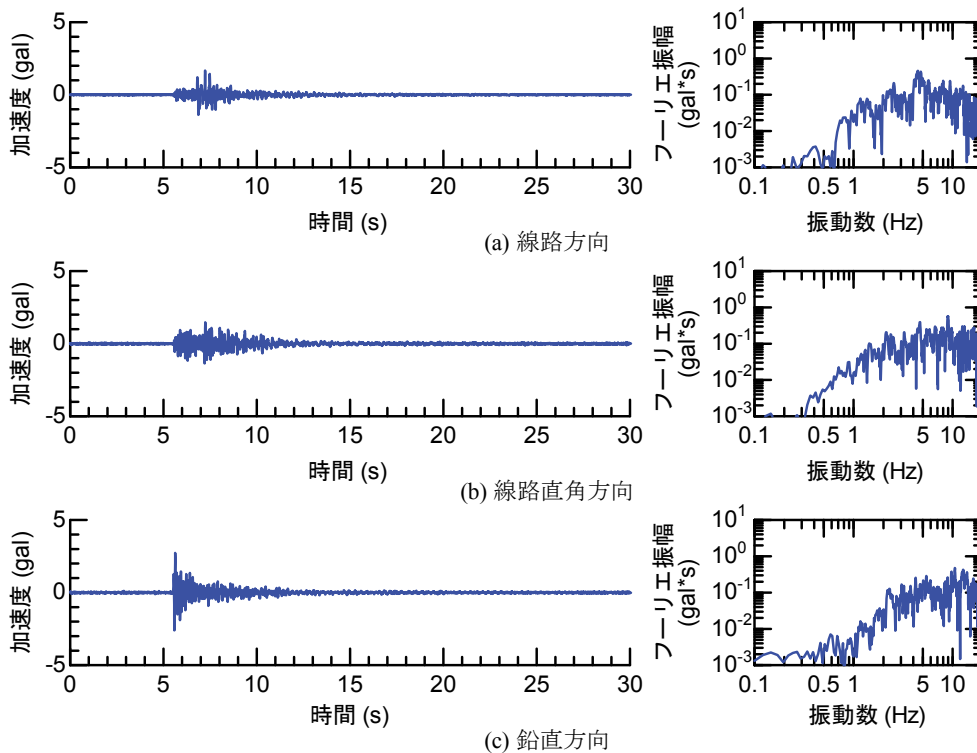

(1) 地震No.1

付図4-1 地震観測記録（地震No. 1, R4G観測点）