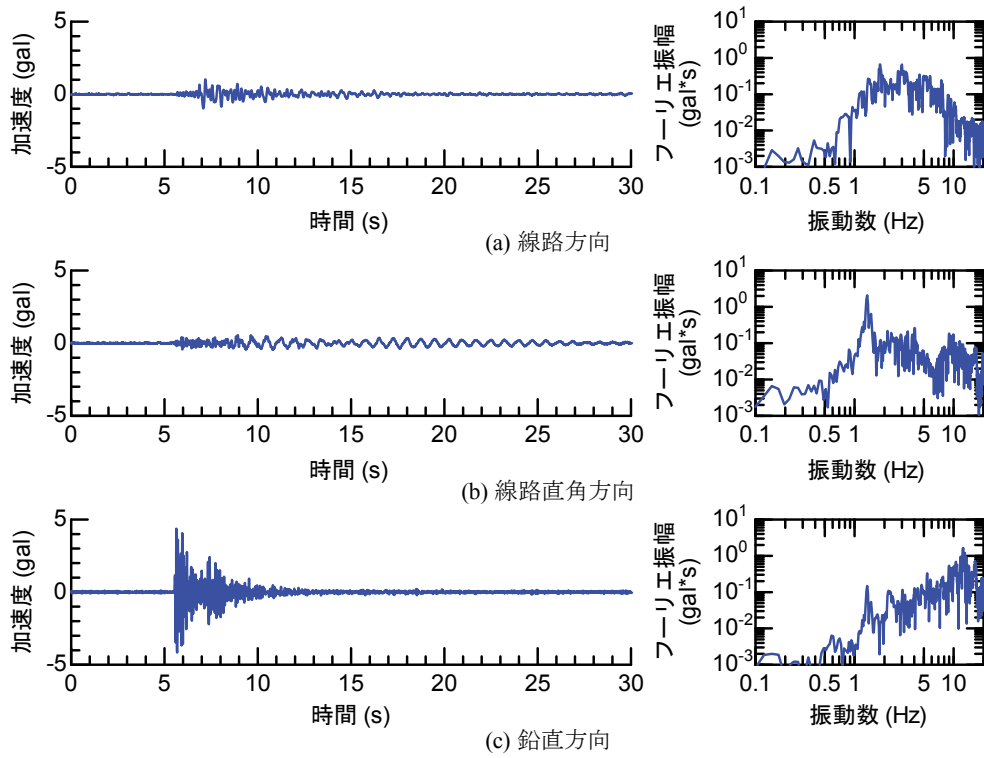

付図4-3 地震観測記録（地震No.1, R4S-1観測点）