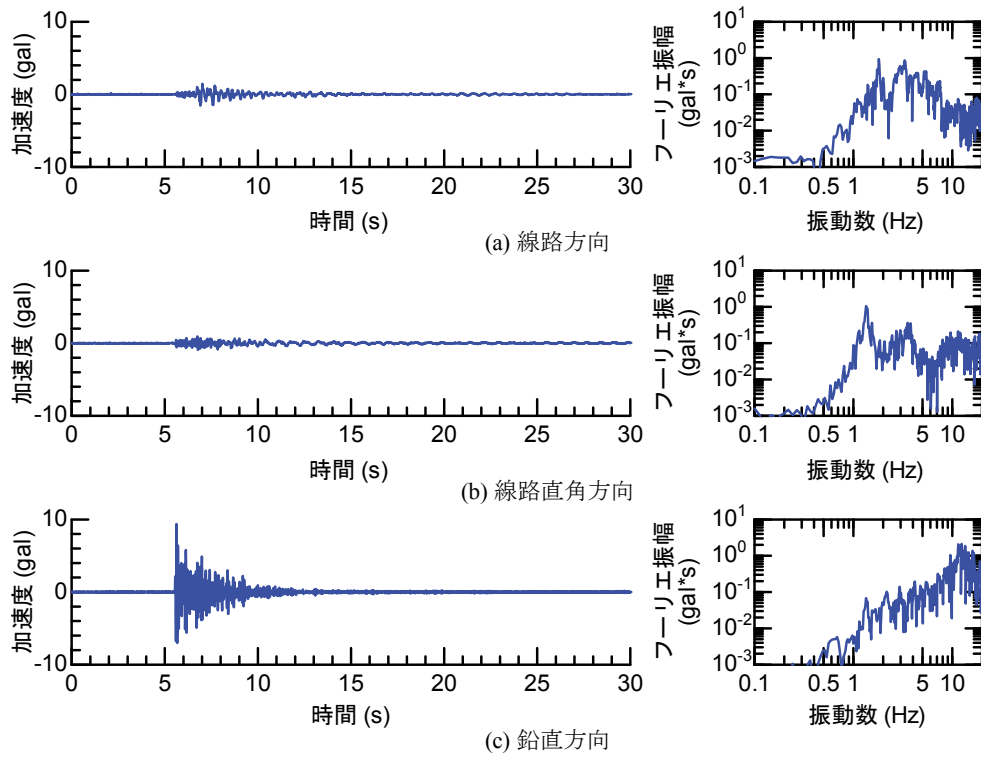

付図4-17 地震観測記録（地震No. 4, R4S-1観測点）