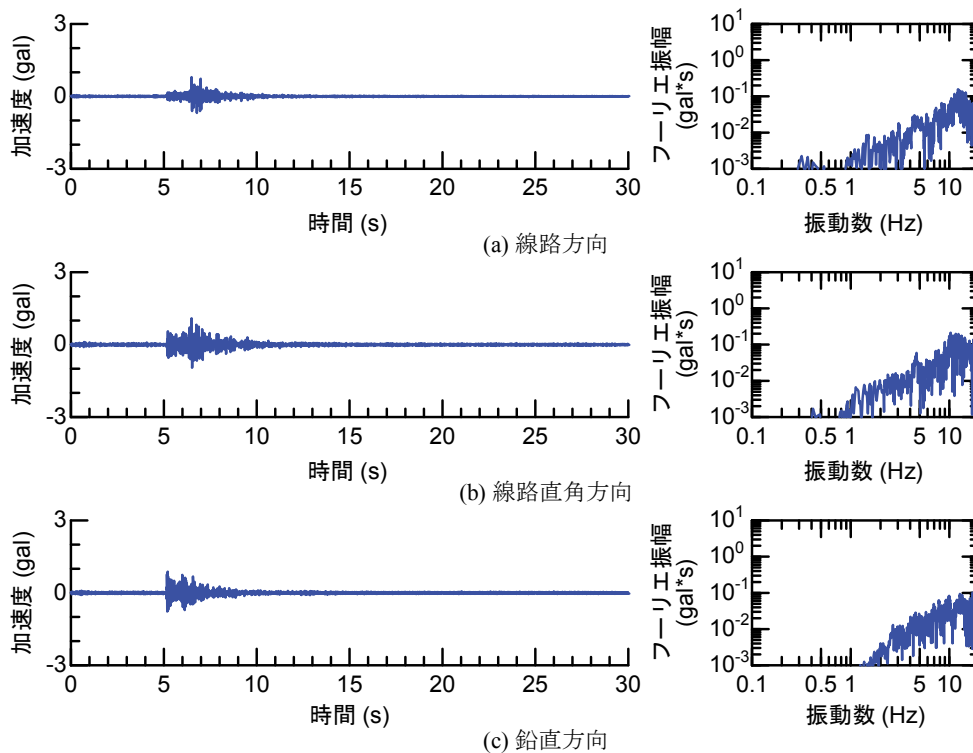

(31) 地震No.31

付図4-141 地震観測記録（地震No. 31, R1G観測点）