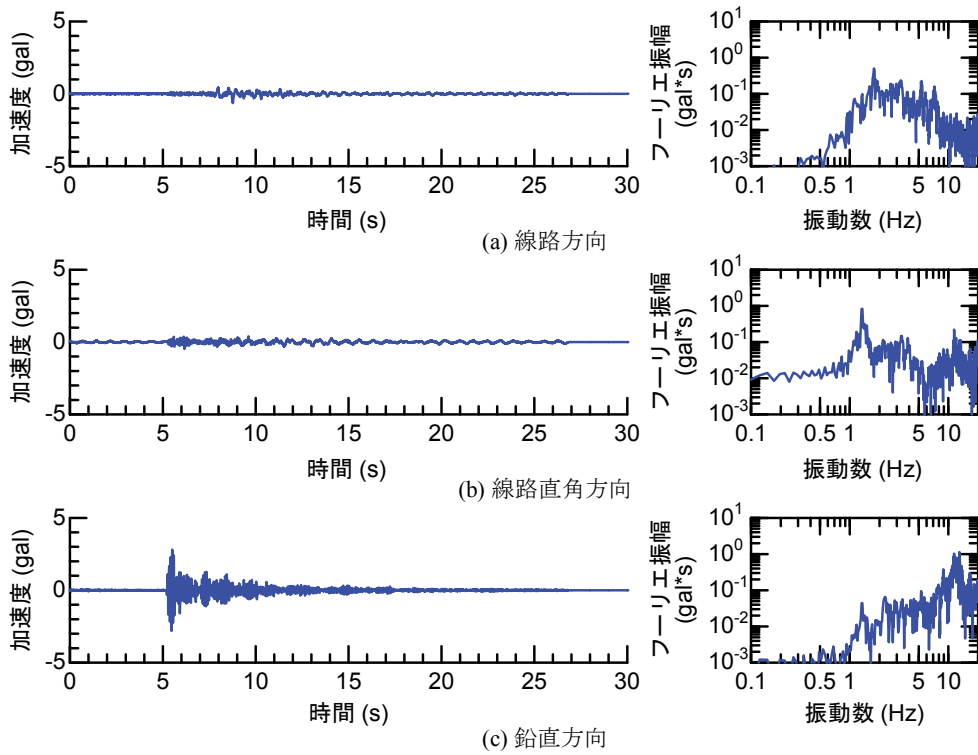

付図4-118 地震観測記録（地震No. 24, R4S-2観測点）