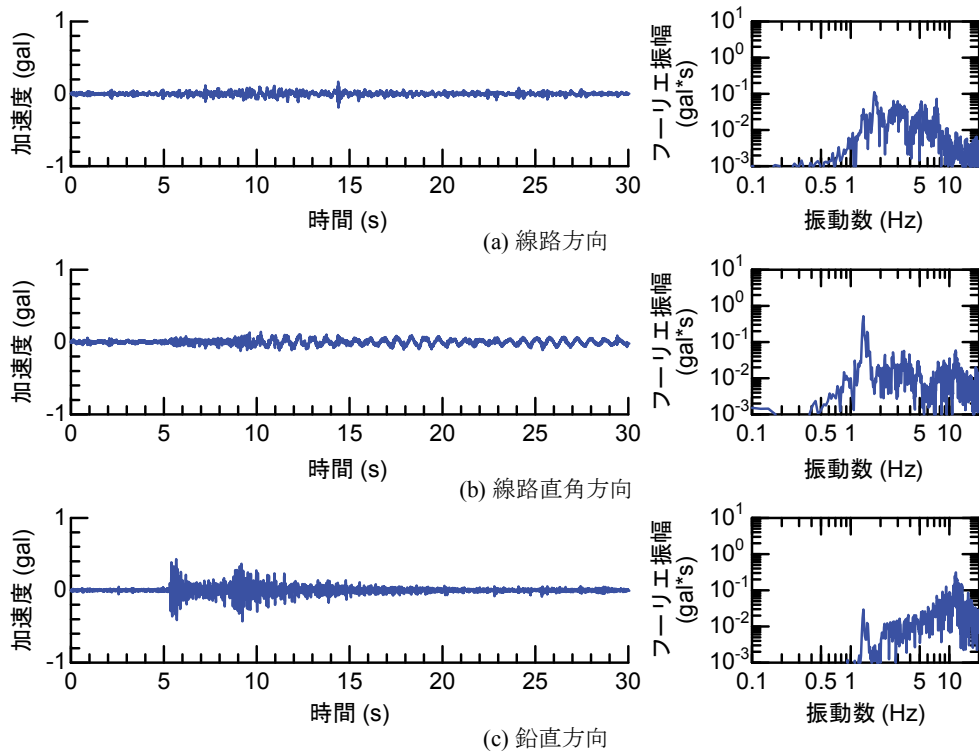

付図4-103 地震観測記録（地震No. 21, R4S-2観測点）