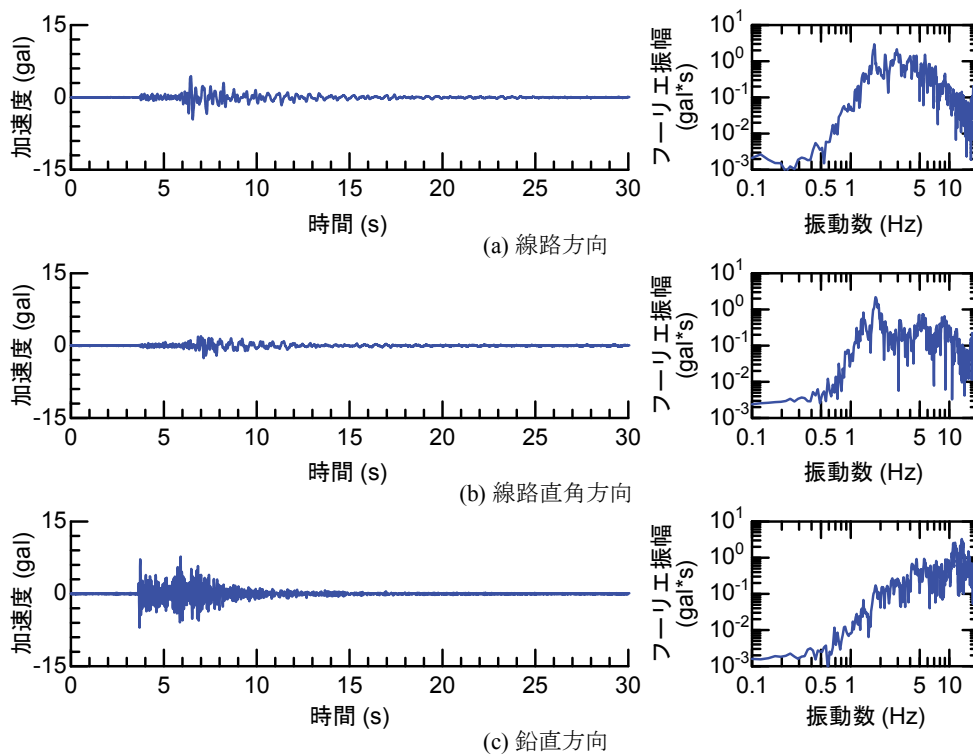

付図4-56 地震観測記録（地震No. 12, R1S観測点）