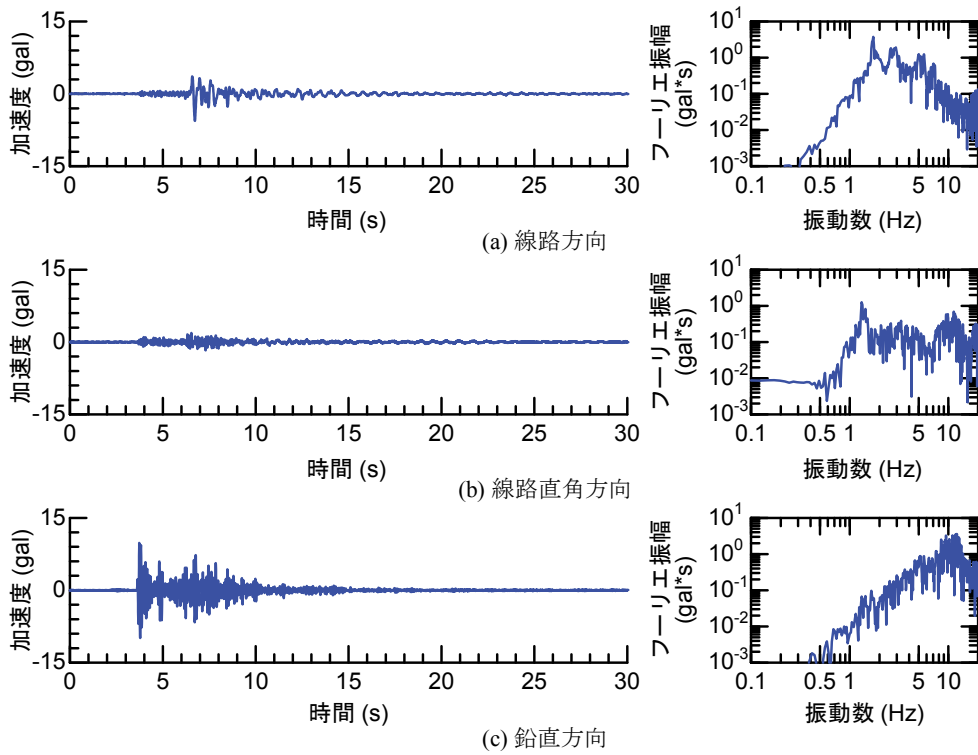

付図4-58 地震観測記録（地震No. 12, R4S-2観測点）