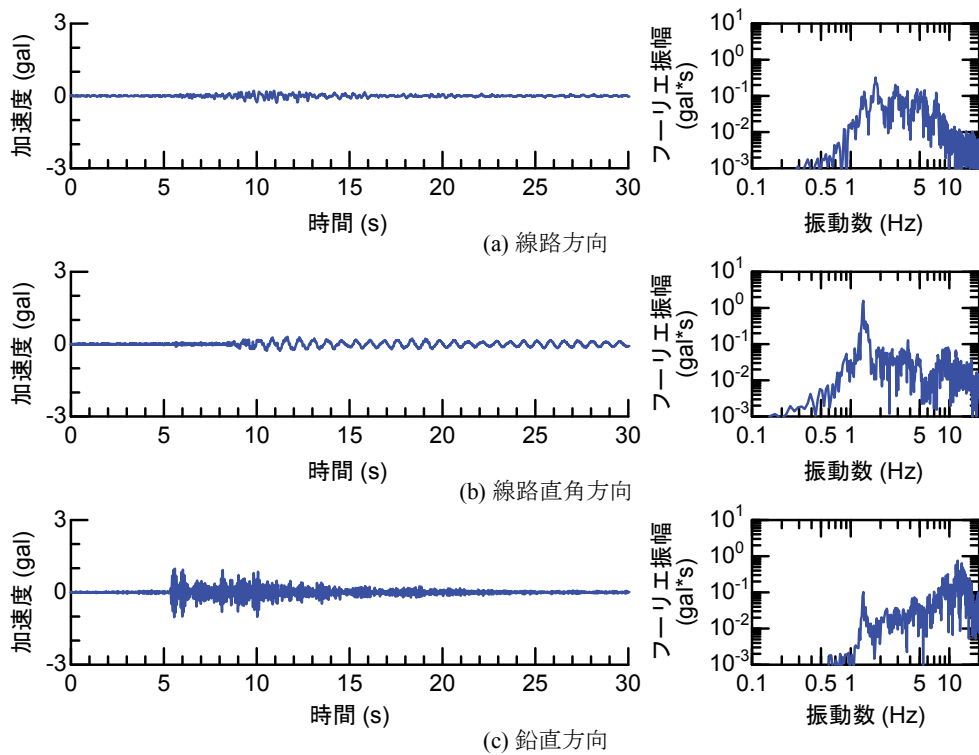

付図4-97 地震観測記録（地震No. 20, R4S-1観測点）