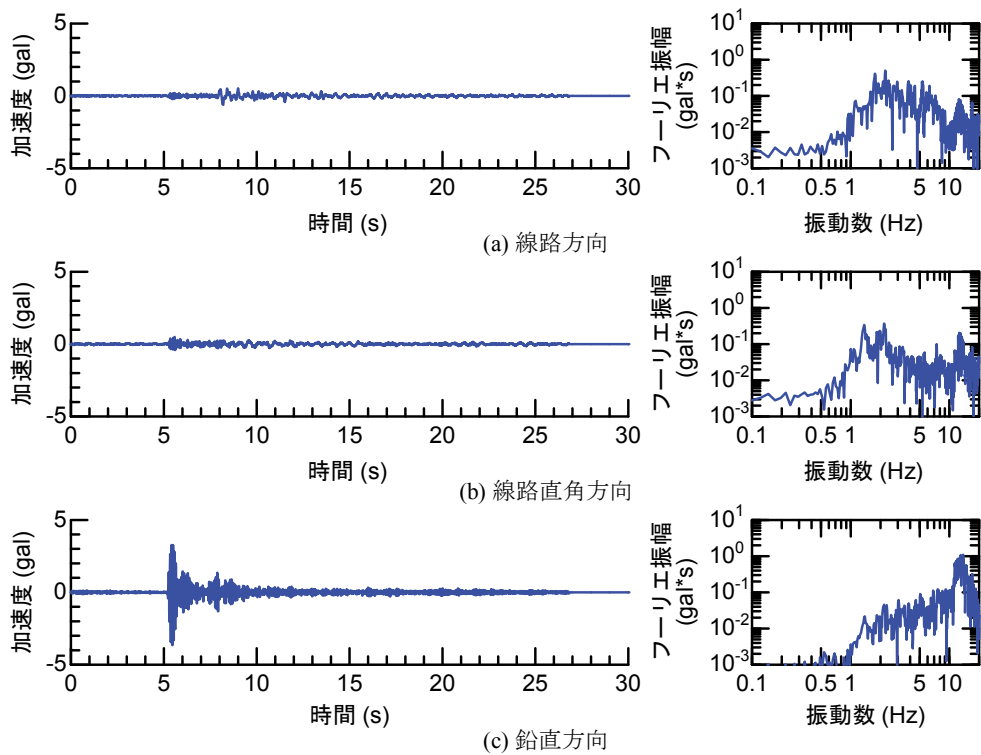

付図4-119 地震観測記録（地震No. 24, R6S観測点）