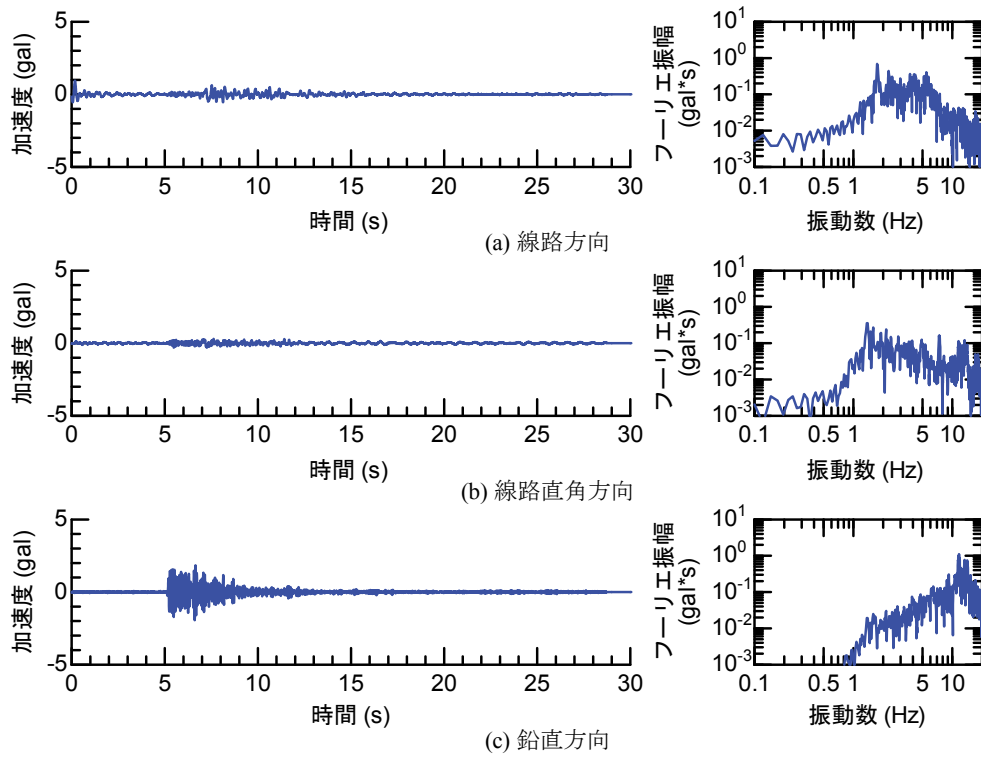

付図4-29 地震観測記録（地震No. 6, R6S観測点）