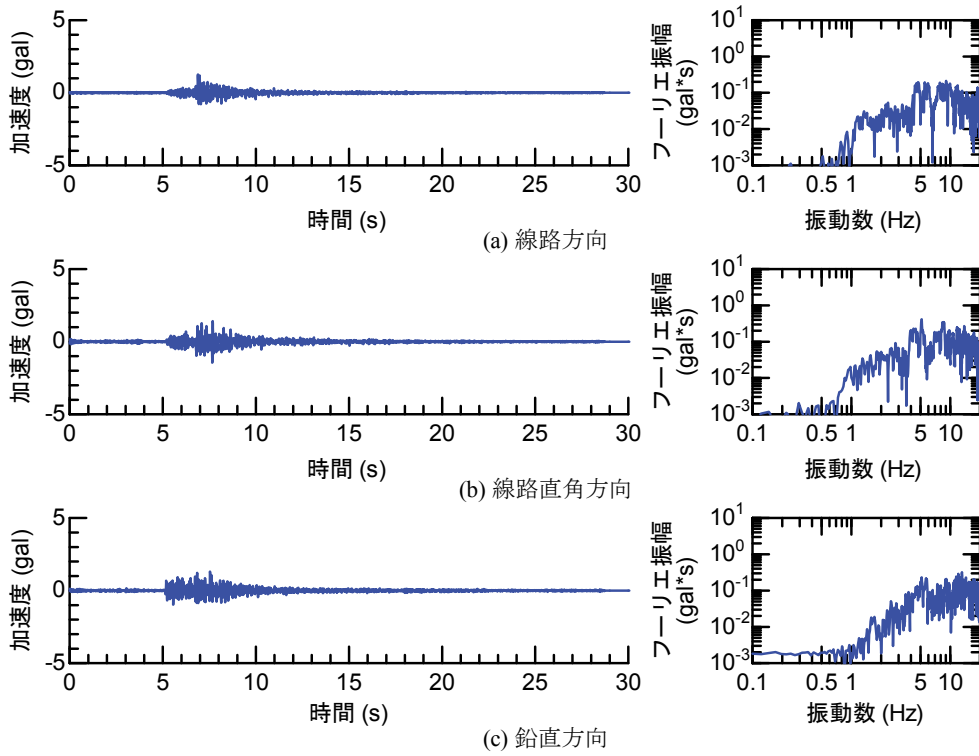

付図4-20 地震観測記録（地震No. 5, R4G観測点）

付図4-21 地震観測記録（地震No. 5, R1S観測点）

付図4-22 地震観測記録（地震No. 5, R4S-1観測点）

付図4-23 地震観測記録（地震No. 5, R4S-2観測点）

付図4-24 地震観測記録（地震No. 5, R6S観測点）

(6) 地震No.6

付図4-25 地震観測記録（地震No. 6, R4G観測点）

付図4-26 地震観測記録（地震No. 6, R1S観測点）