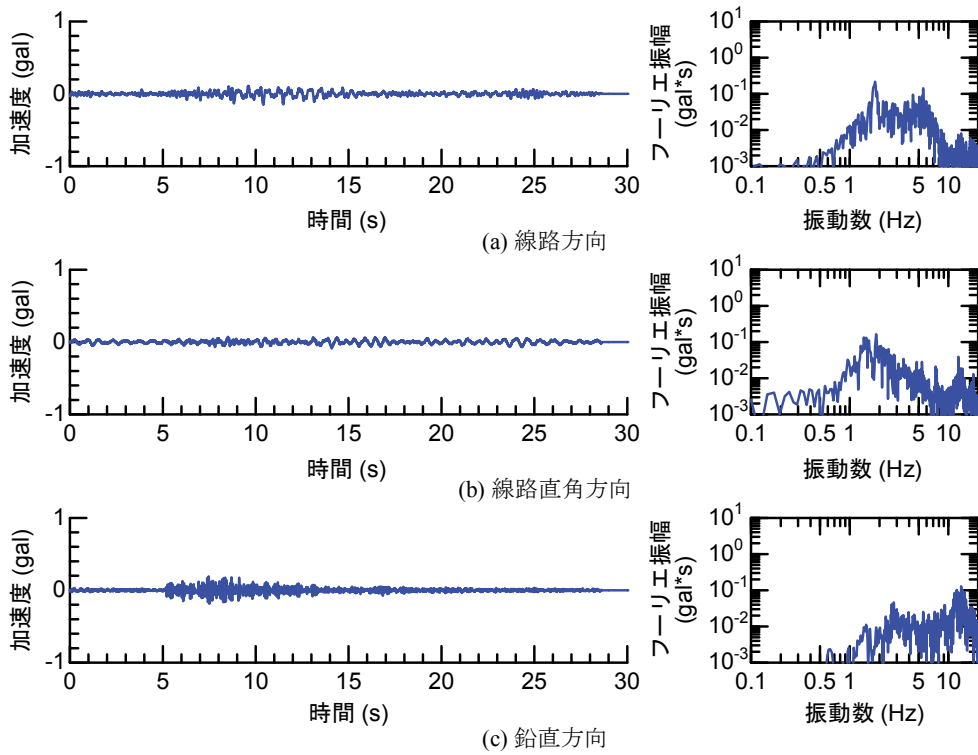

付図4-127 地震観測記録（地震No. 26, R6S観測点）