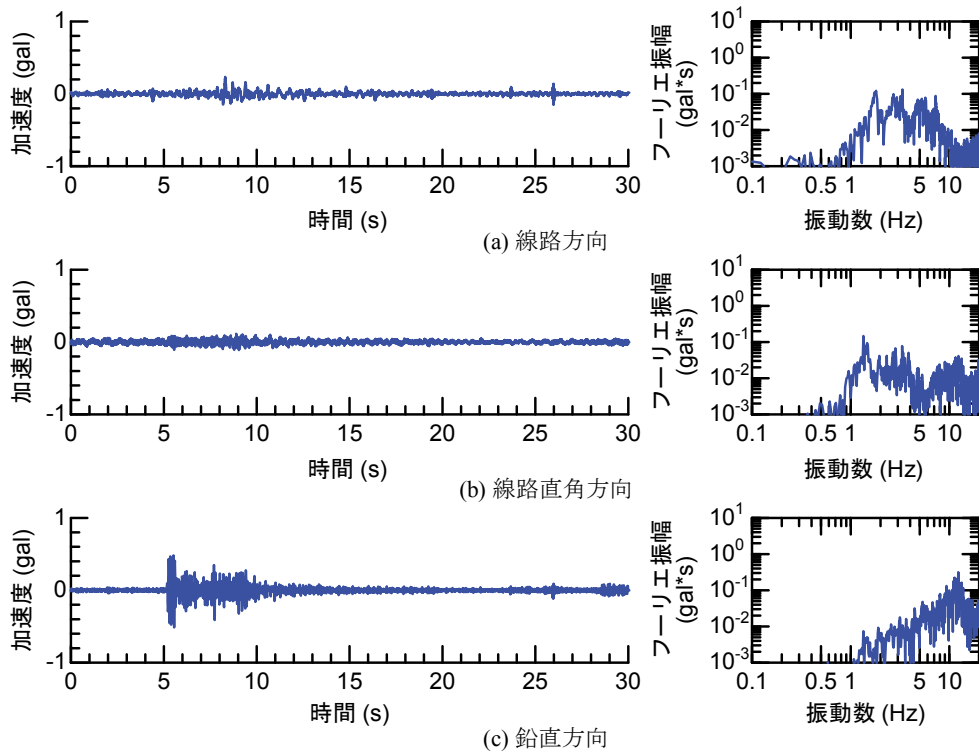

付図4-93 地震観測記録（地震No. 19, R4S-2観測点）