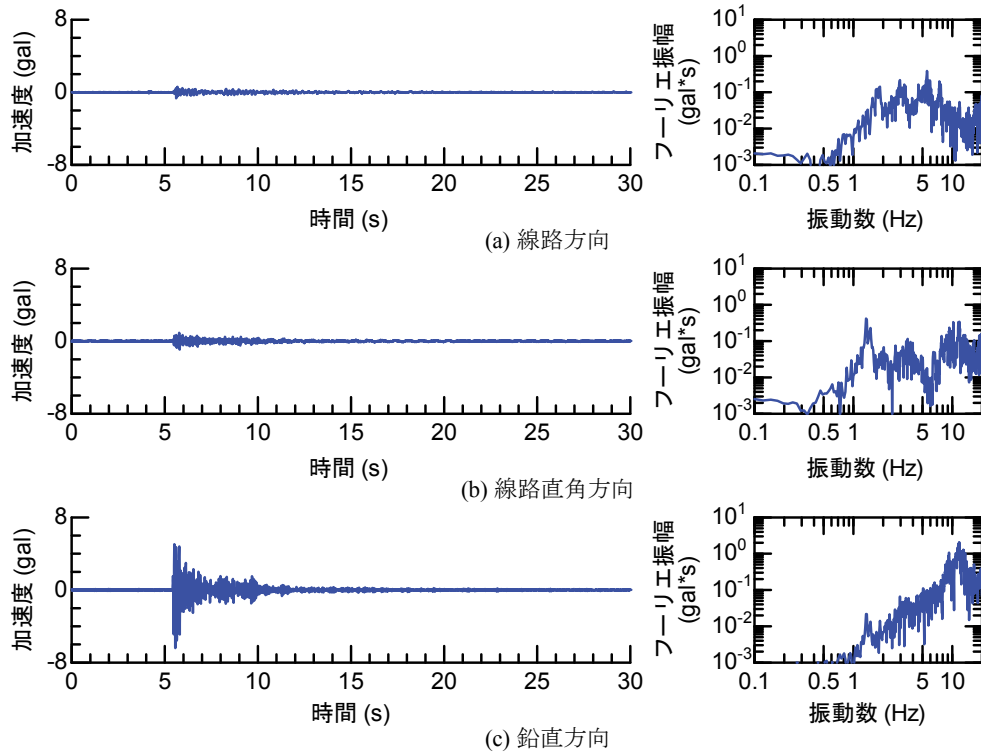

付図4-38 地震観測記録（地震No. 8, R4S-2観測点）