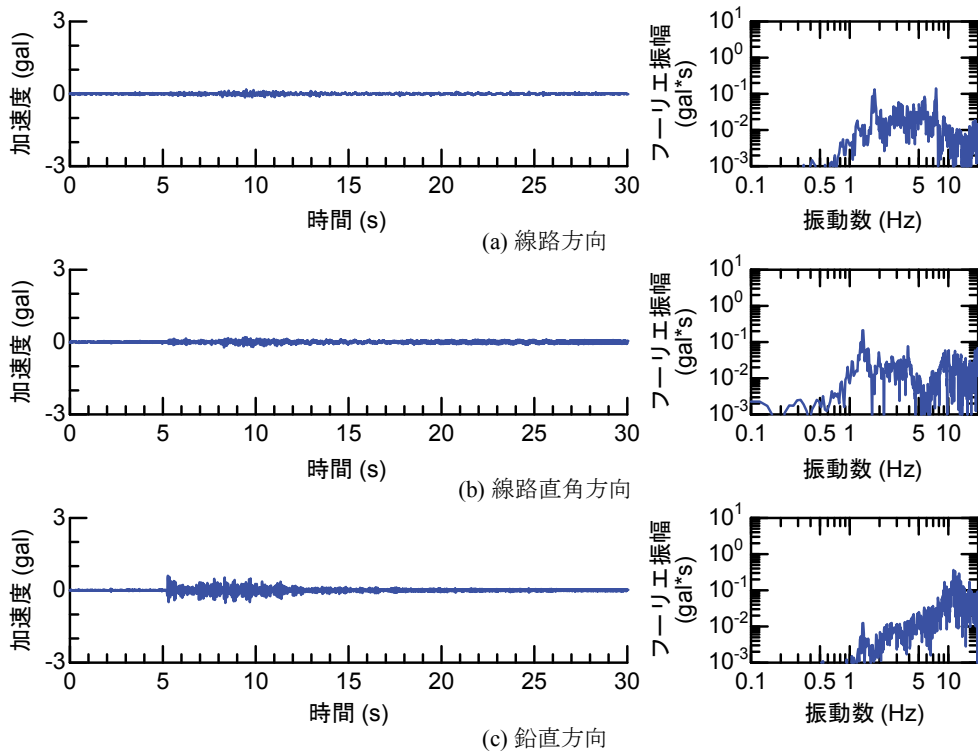

付図4-108 地震観測記録（地震No. 22, R4S-2観測点）