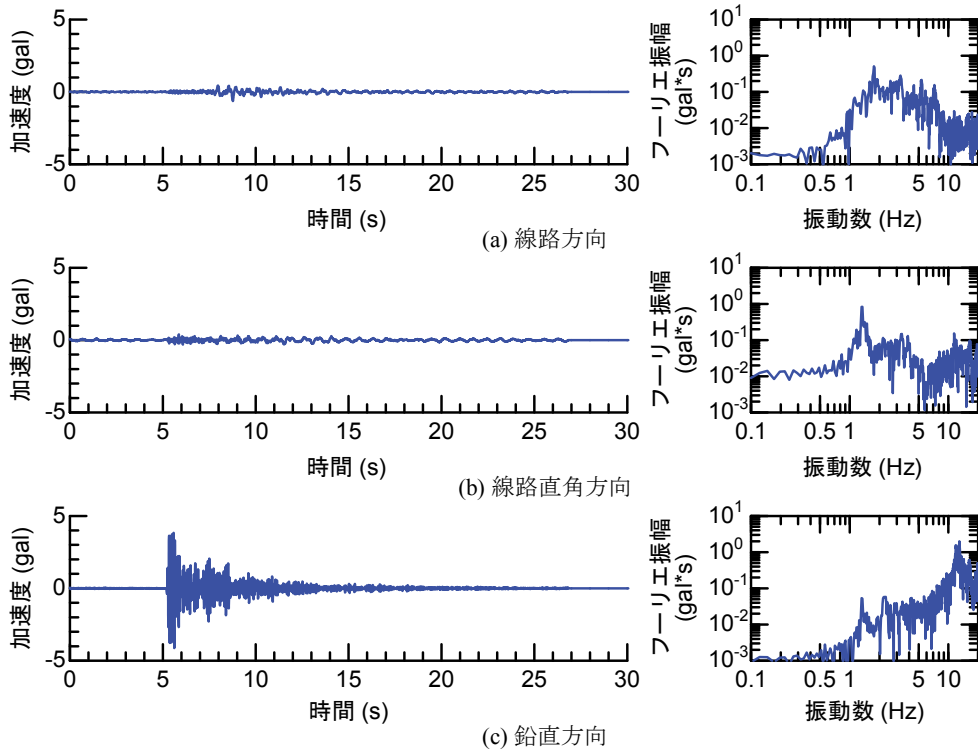

付図4-117 地震観測記録（地震No. 24, R4S-1観測点）