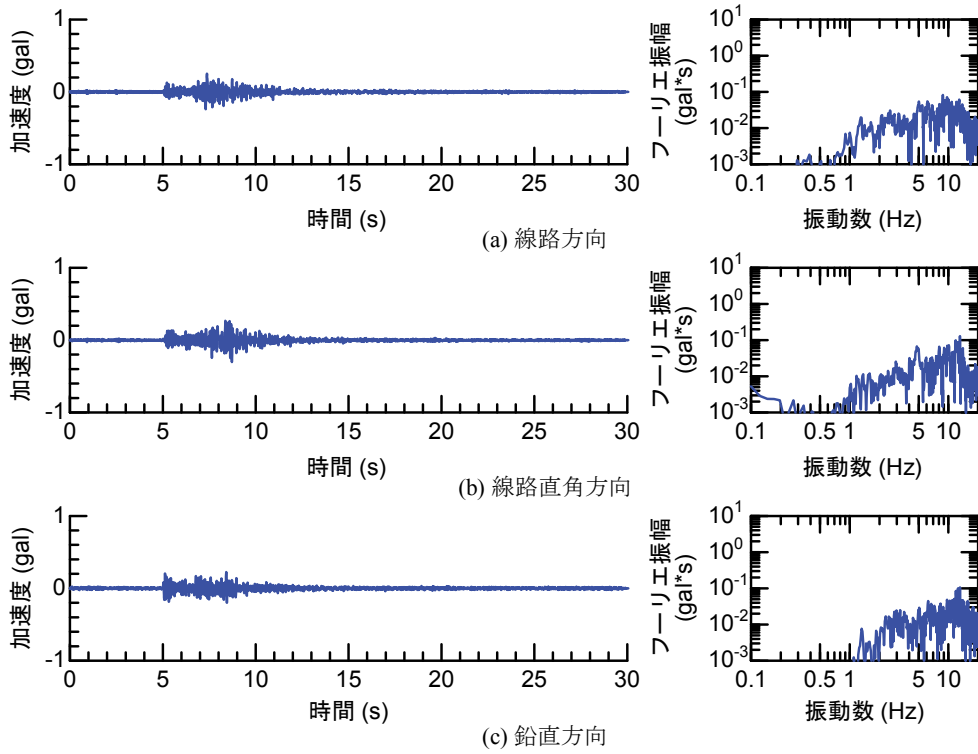

付図4-145 地震観測記録（地震No. 32, R3G観測点）