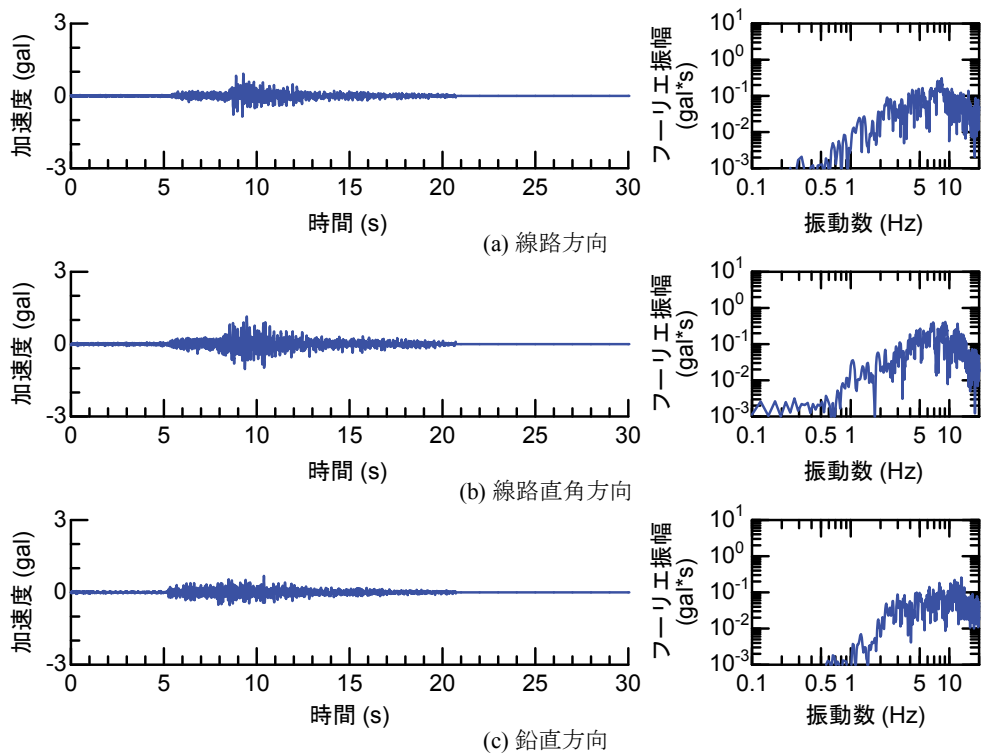

付図4-164 地震観測記録（地震No. 36, R5G観測点）