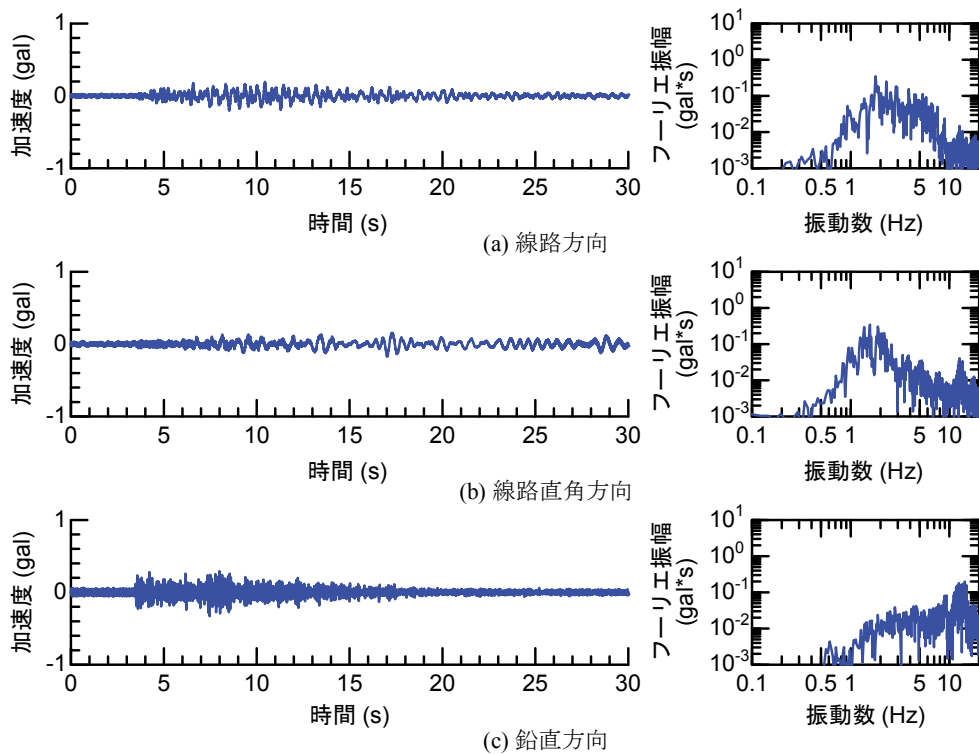

付図4-79 地震観測記録（地震No. 16, R6S観測点）