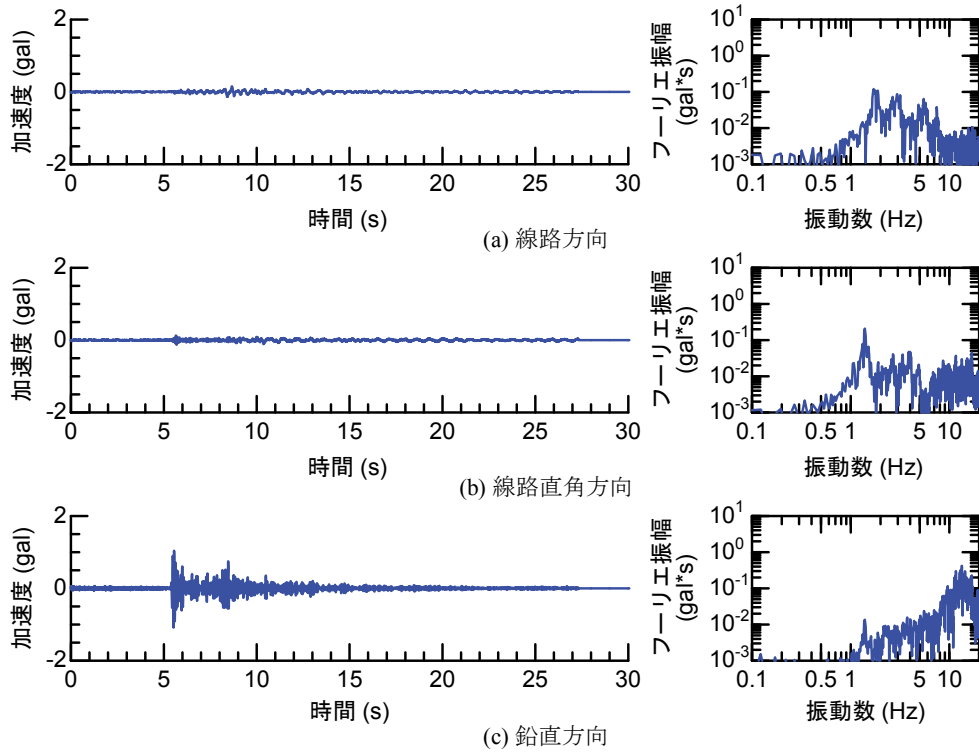

付図4-82 地震観測記録（地震No. 17, R4S-1観測点）