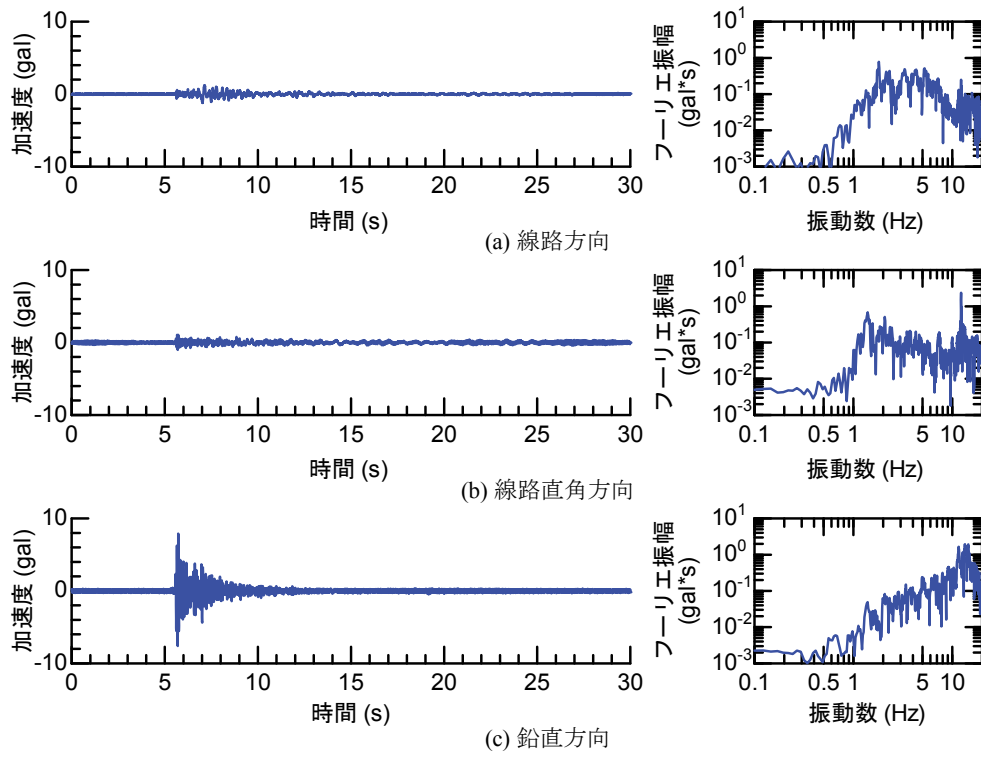

付図4-19 地震観測記録（地震No. 4, R6S観測点）