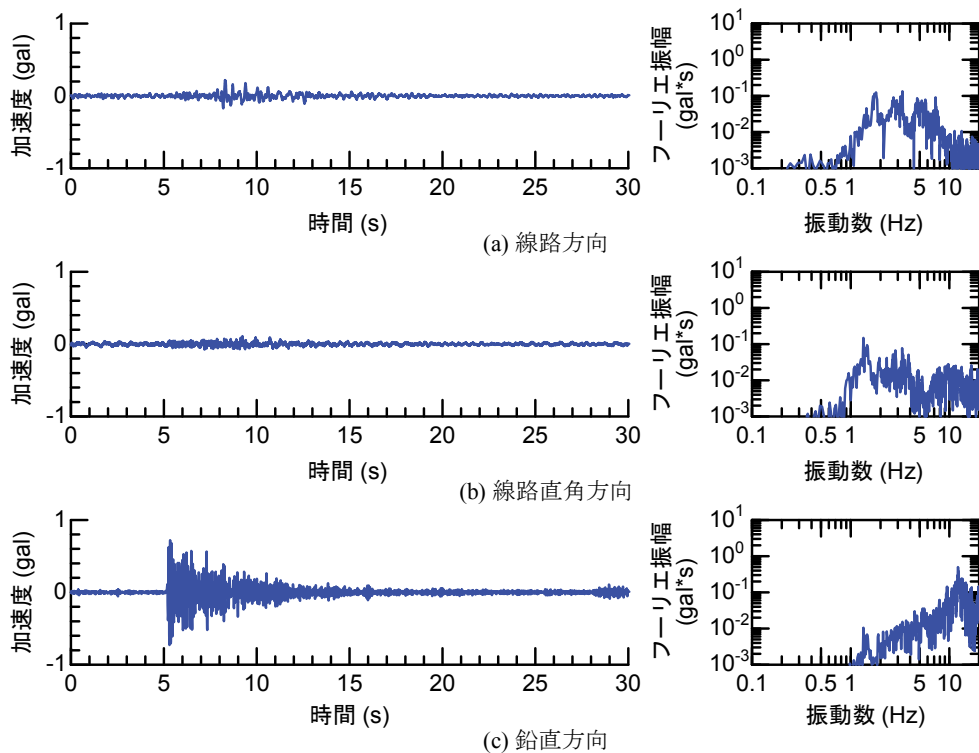

付図4-92 地震観測記録（地震No. 19, R4S-1観測点）