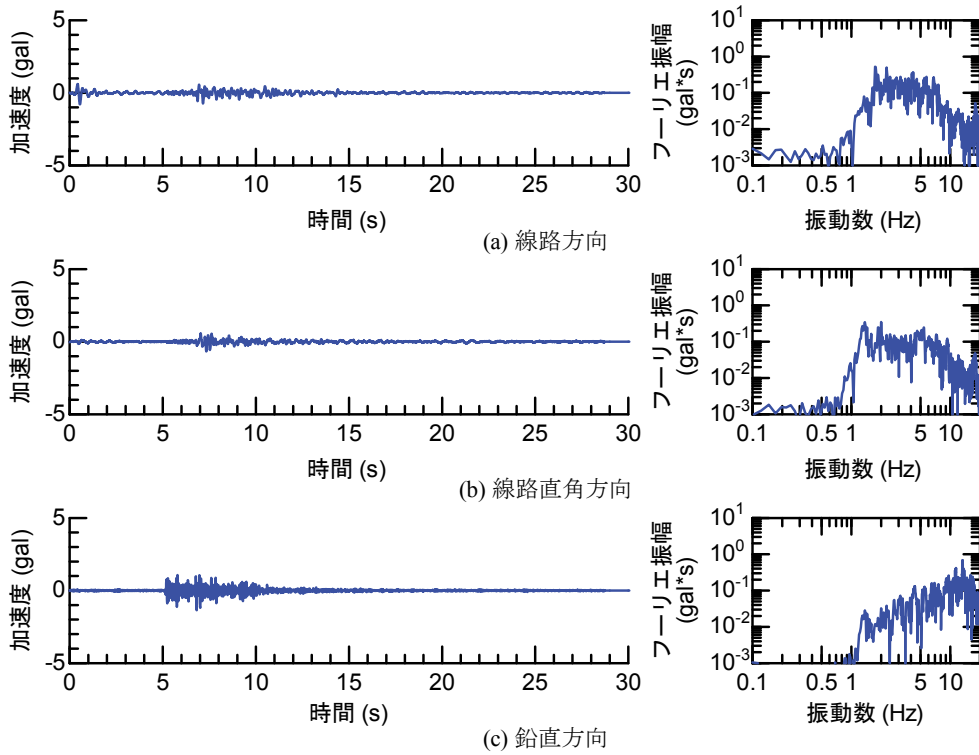

付図4-26 地震観測記録（地震No. 6, R1S観測点）