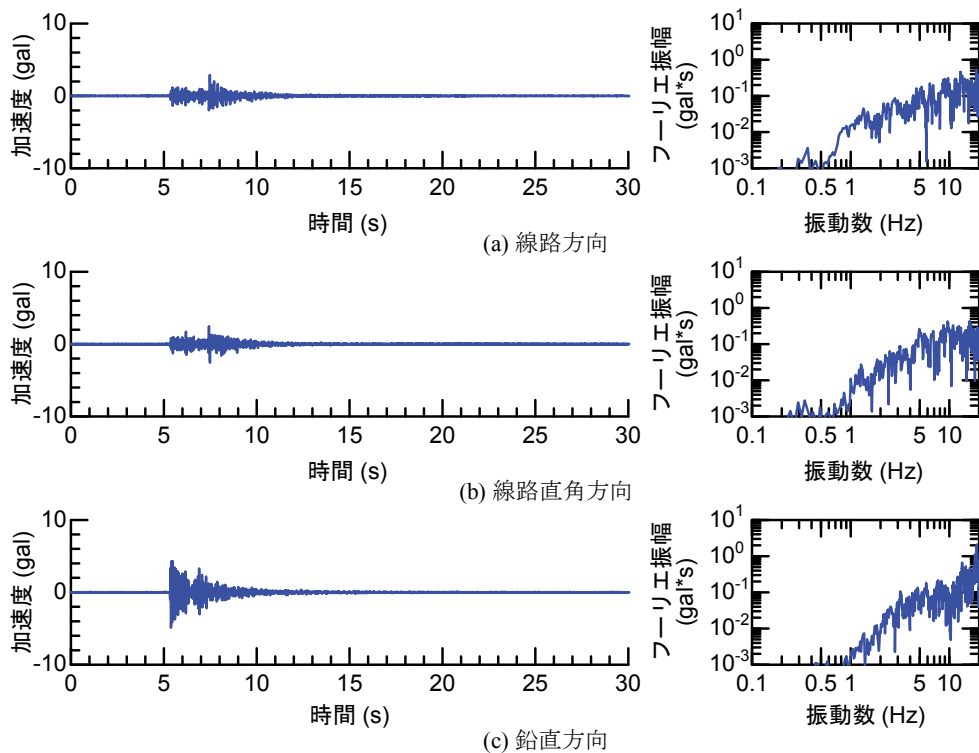

付図4-187 地震観測記録（地震No. 41, R3G観測点）