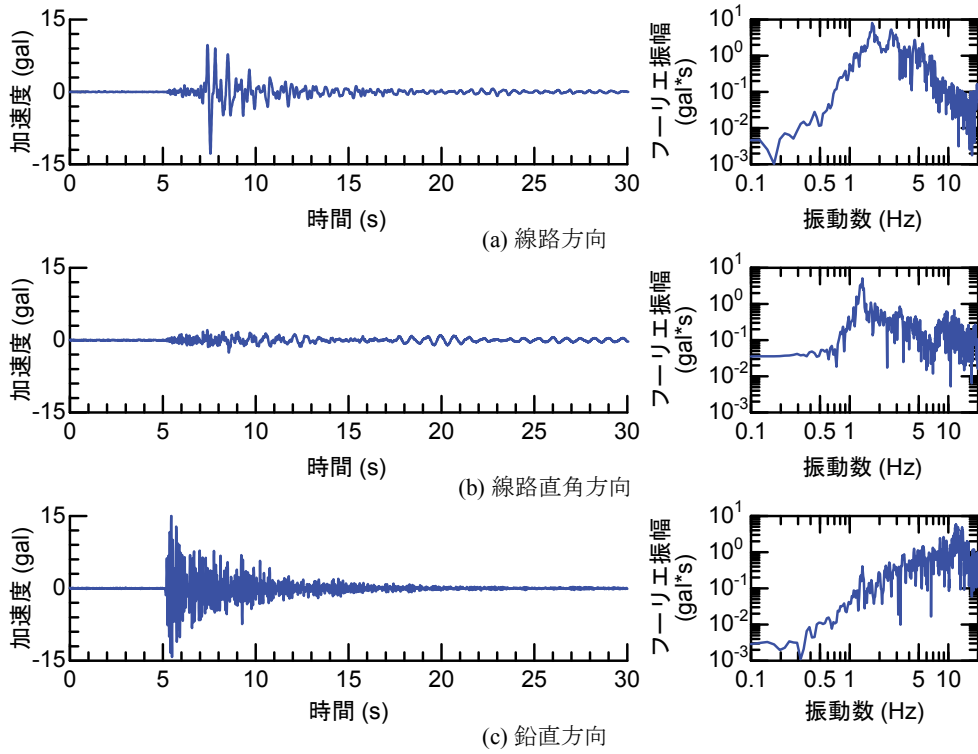

付図4-42 地震観測記録（地震No. 9, R4S-1観測点）