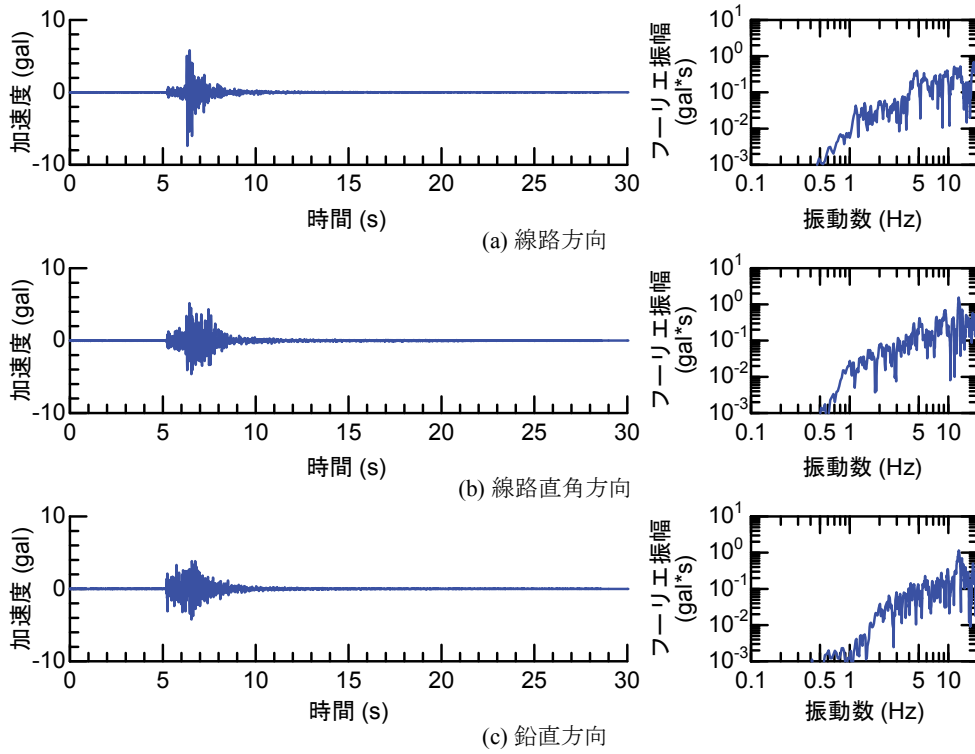

(23) 地震No.23

付図4-110 地震観測記録（地震No. 23, R4G観測点）