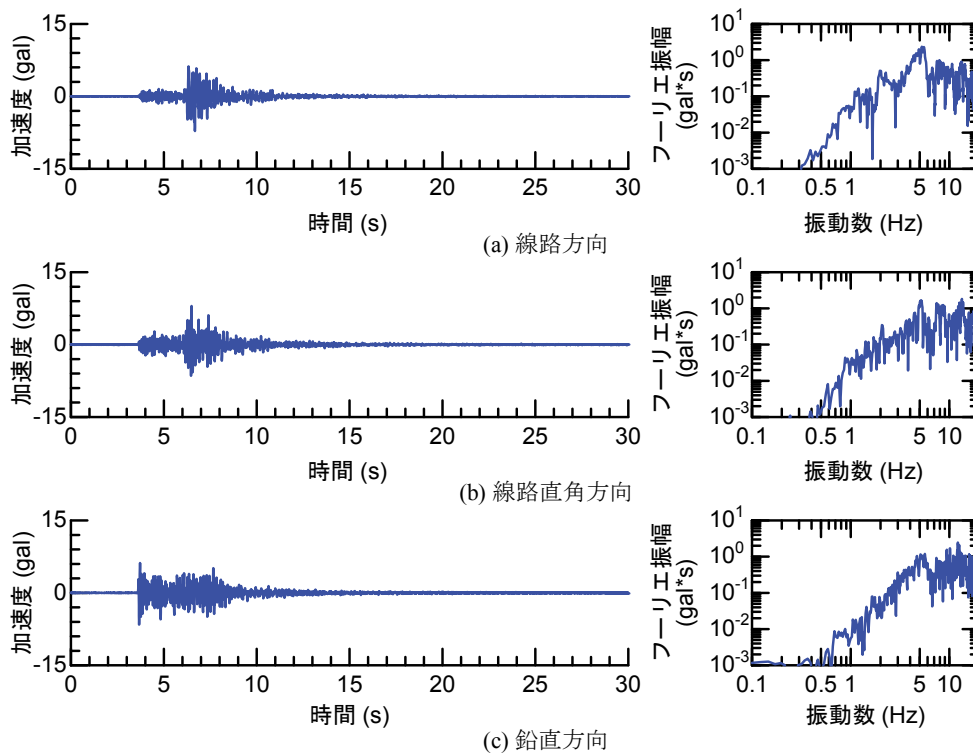

(12) 地震No.12

付図4-55 地震観測記録（地震No. 12, R4G観測点）