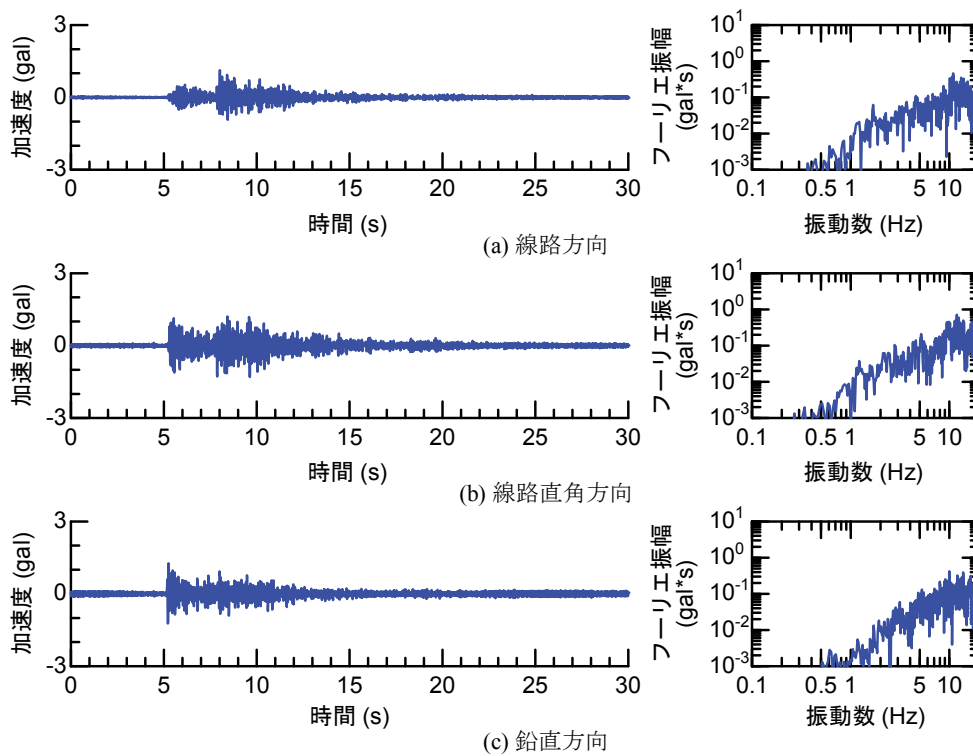

付図4-152 地震観測記録（地震No. 34, R1G観測点）