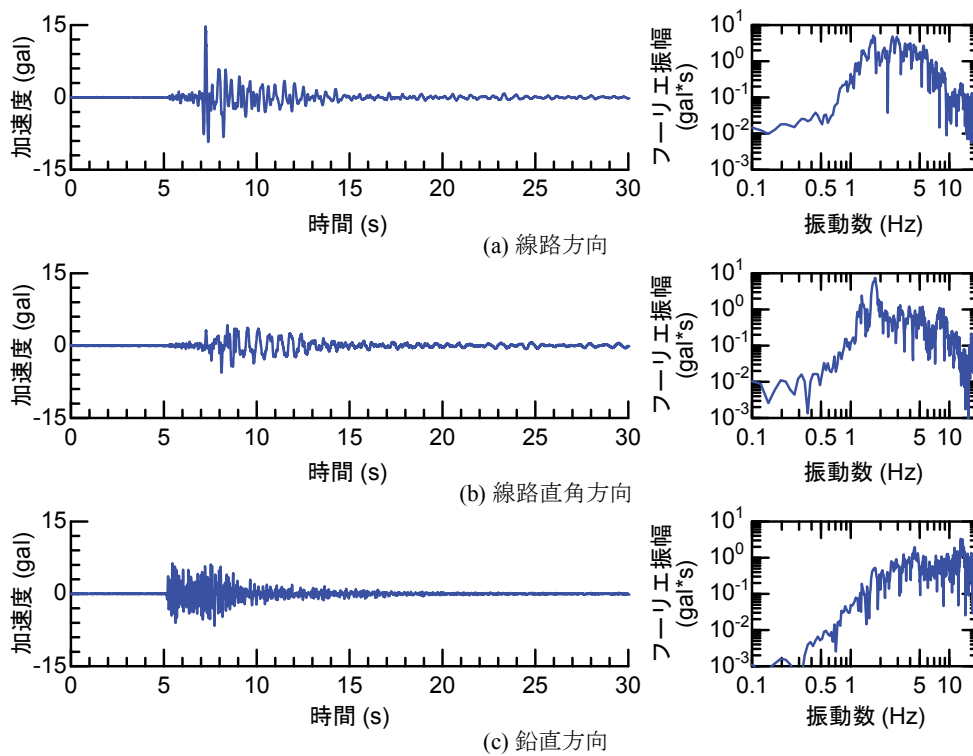

付図4-41 地震観測記録（地震No. 9, R1S観測点）