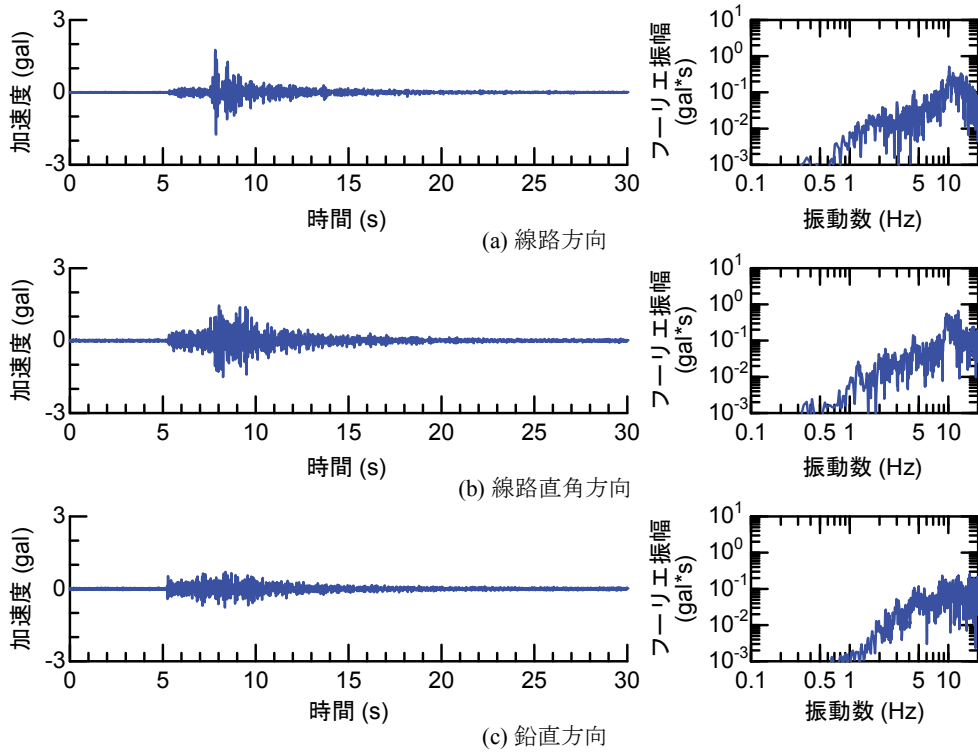

(33) 地震No.33

付図4-147 地震観測記録（地震No. 33, R1G観測点）