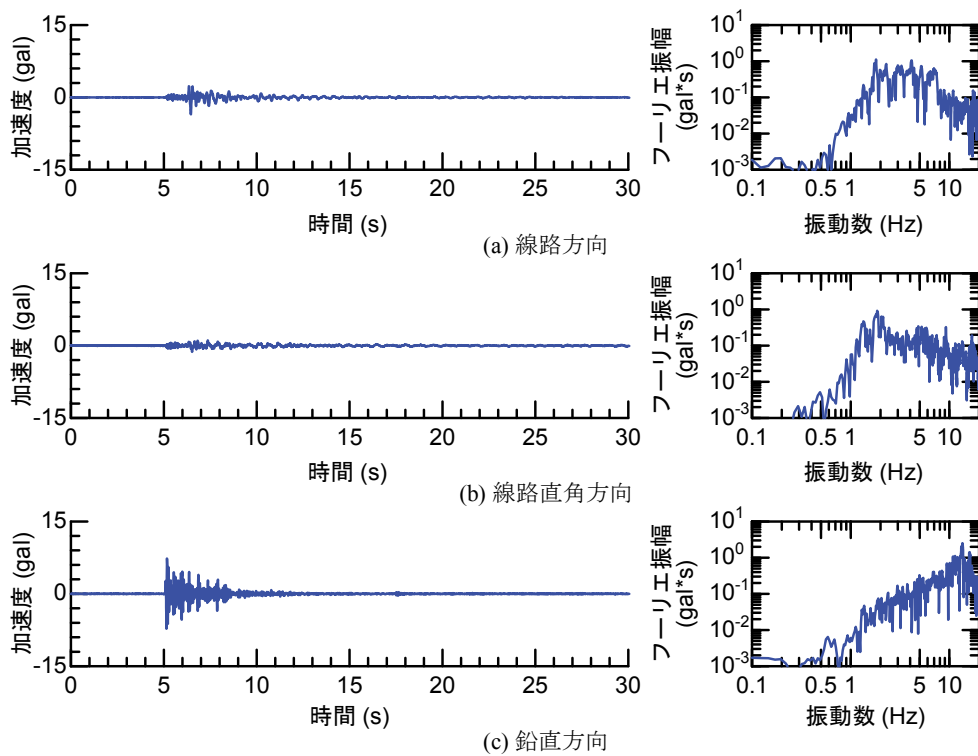

付図4-51 地震観測記録（地震No. 11, R1S観測点）