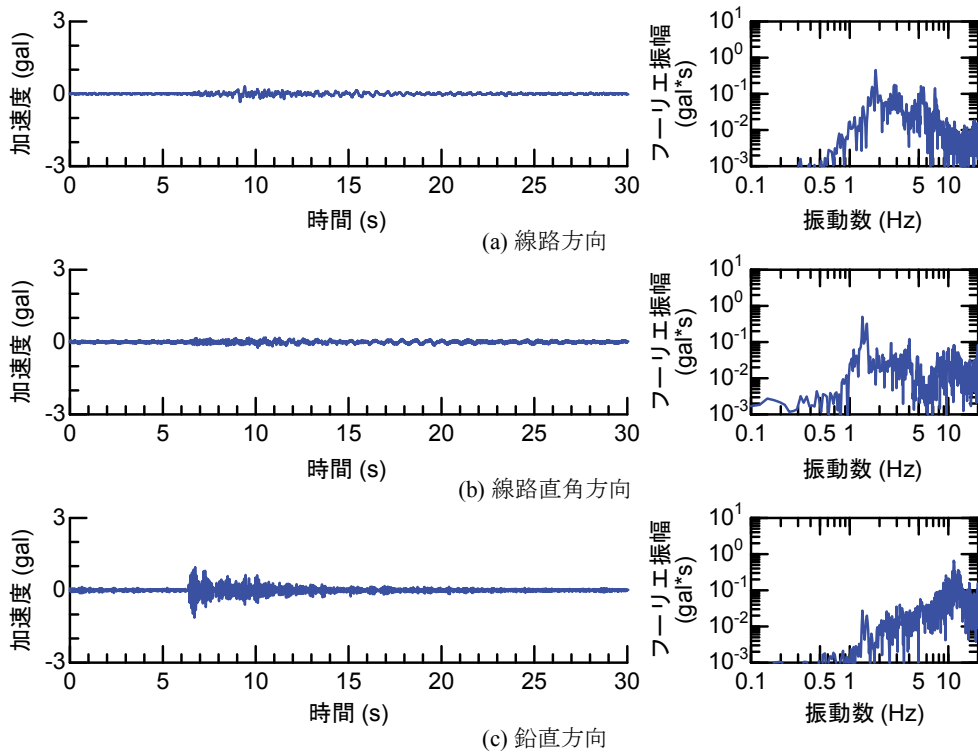

付図4-73 地震観測記録（地震No. 15, R4S-2観測点）