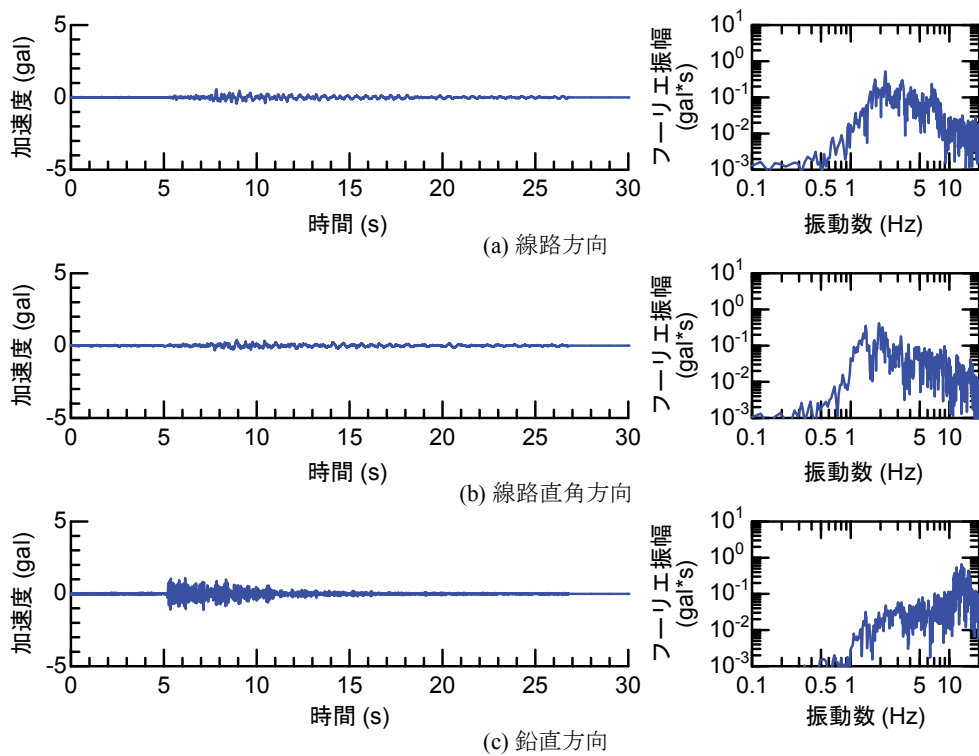

付図4-116 地震観測記録（地震No. 24, R1S観測点）