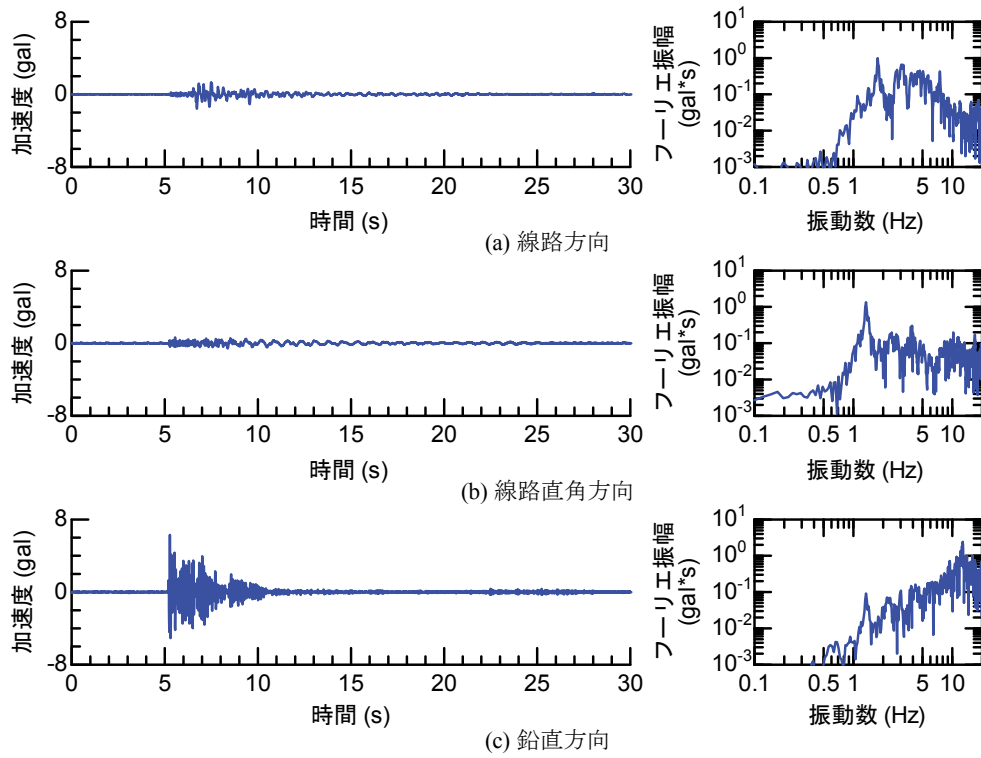

付図4-32 地震観測記録（地震No. 7, R4S-1観測点）