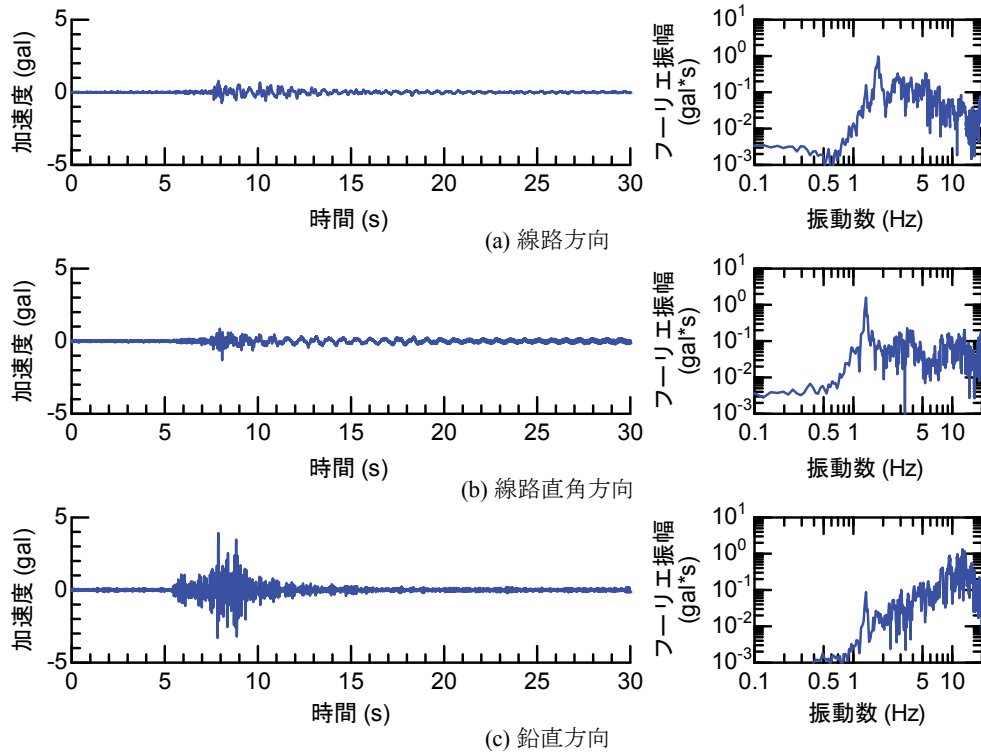

付図4-23 地震観測記録（地震No. 5, R4S-2観測点）