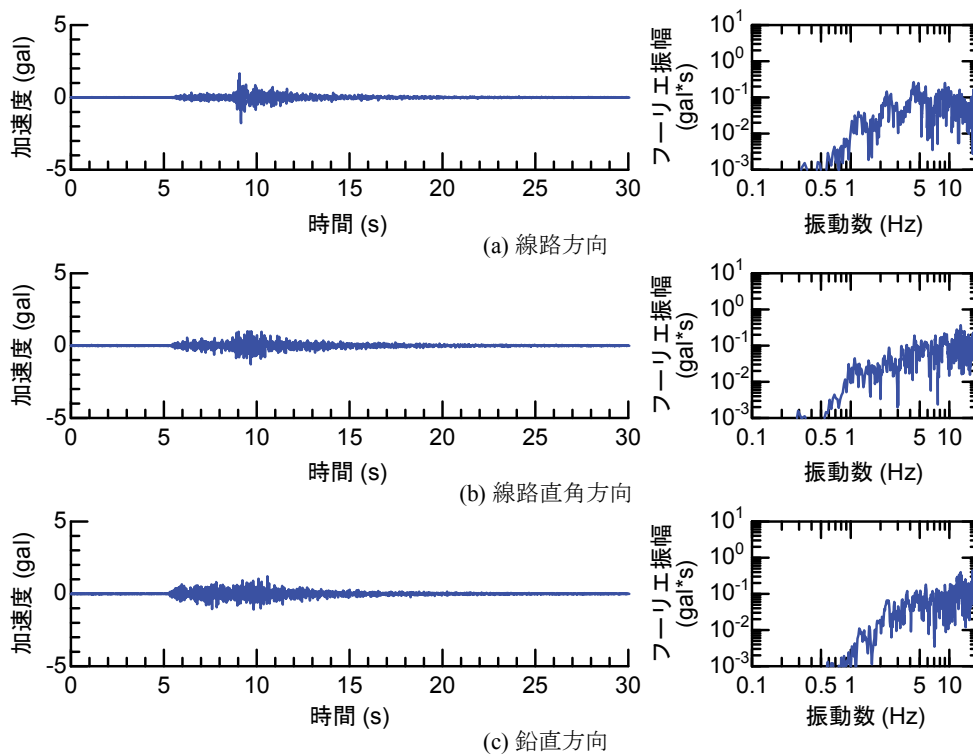

付図4-138 地震観測記録（地震No. 29, R4G観測点）