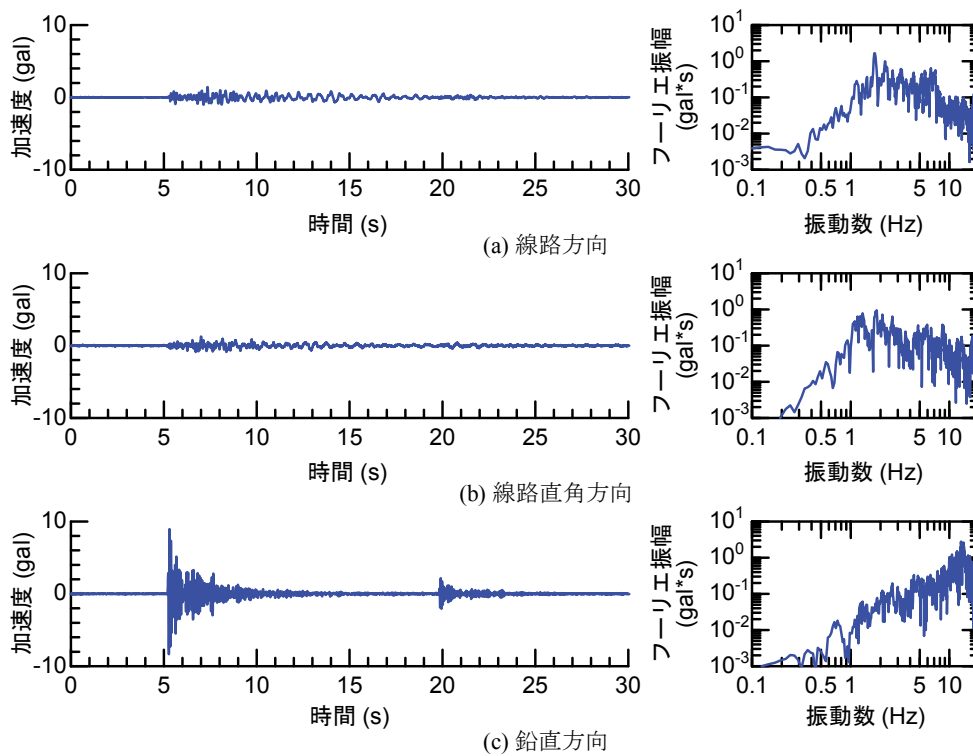

付図4-61 地震観測記録（地震No. 13, R1S観測点）