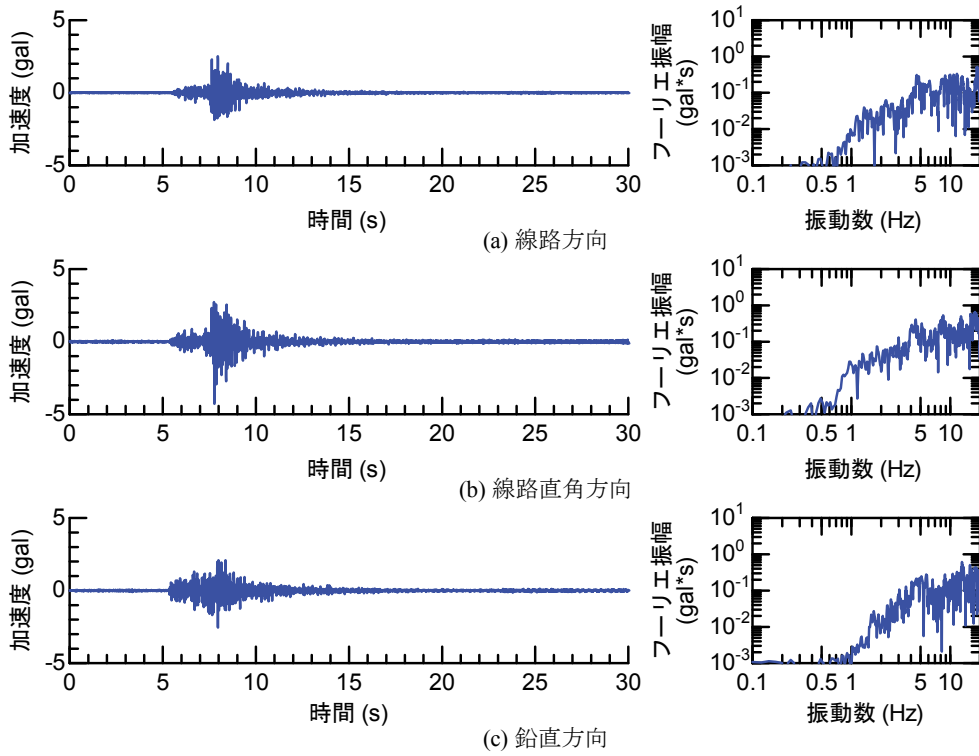

(5) 地震No.5

付図4-20 地震観測記録（地震No. 5, R4G観測点）