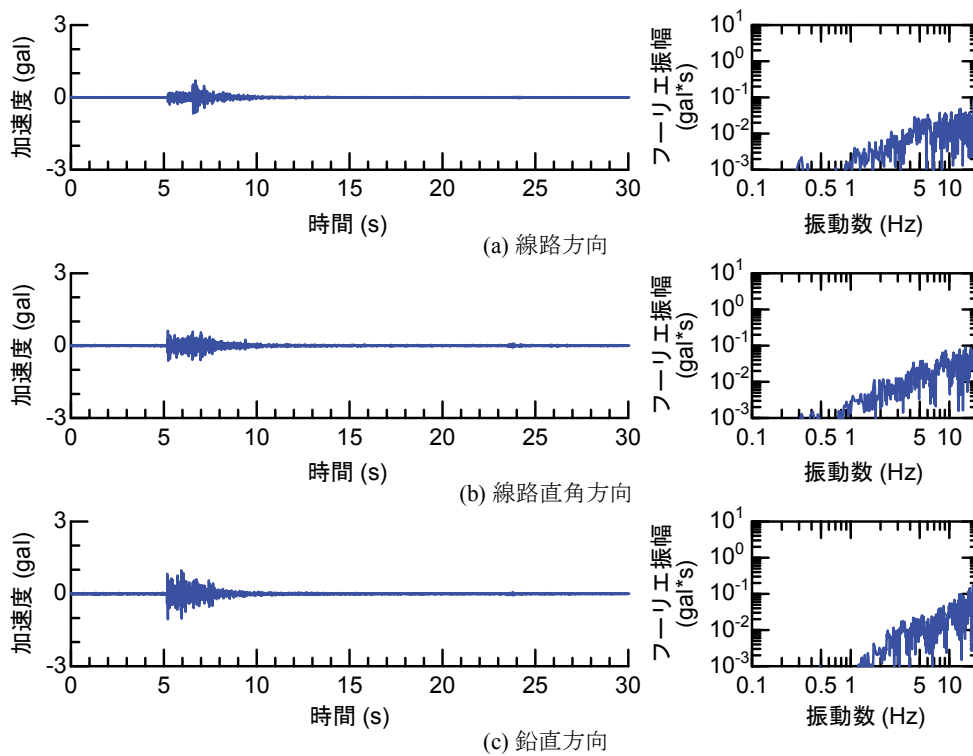

付図4-142 地震観測記録（地震No. 31, R4G観測点）