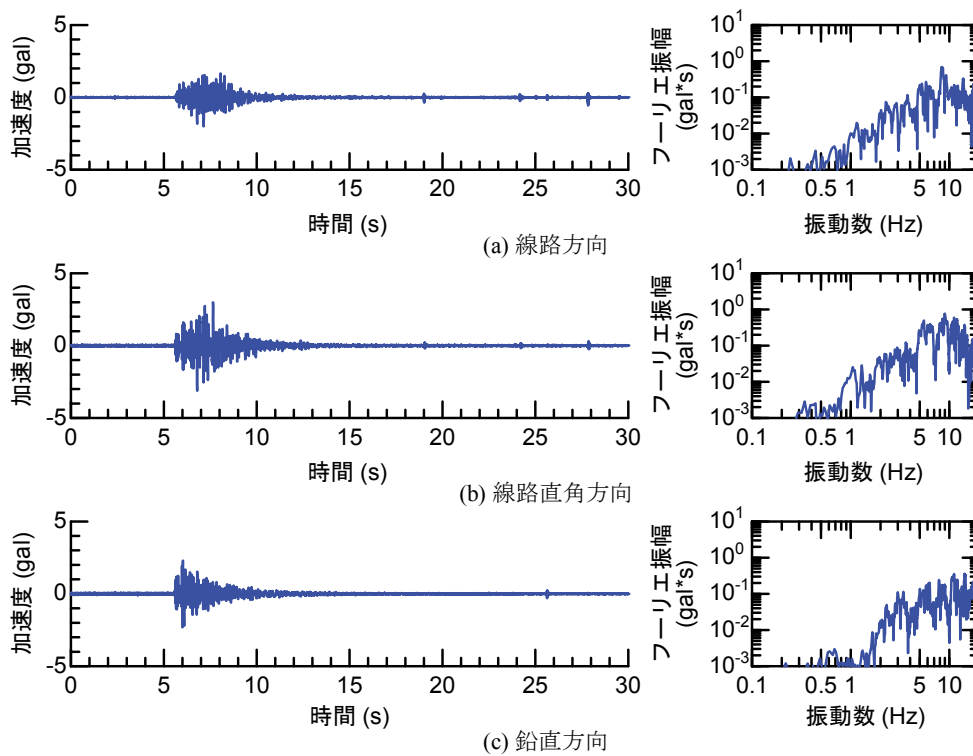

付図4-191 地震観測記録（地震No. 42, R5G観測点）

(43) 地震No.43

付図4-192 地震観測記録（地震No. 43, R4G観測点）

付図4-193 地震観測記録（地震No. 43, R5G観測点）

付図4-194 地震観測記録（地震No. 44, R4G観測点）

付図4-195 地震観測記録（地震No. 44, R5G観測点）

(45) 地震No.45

付図4-196 地震観測記録（地震No. 45, R4G観測点）