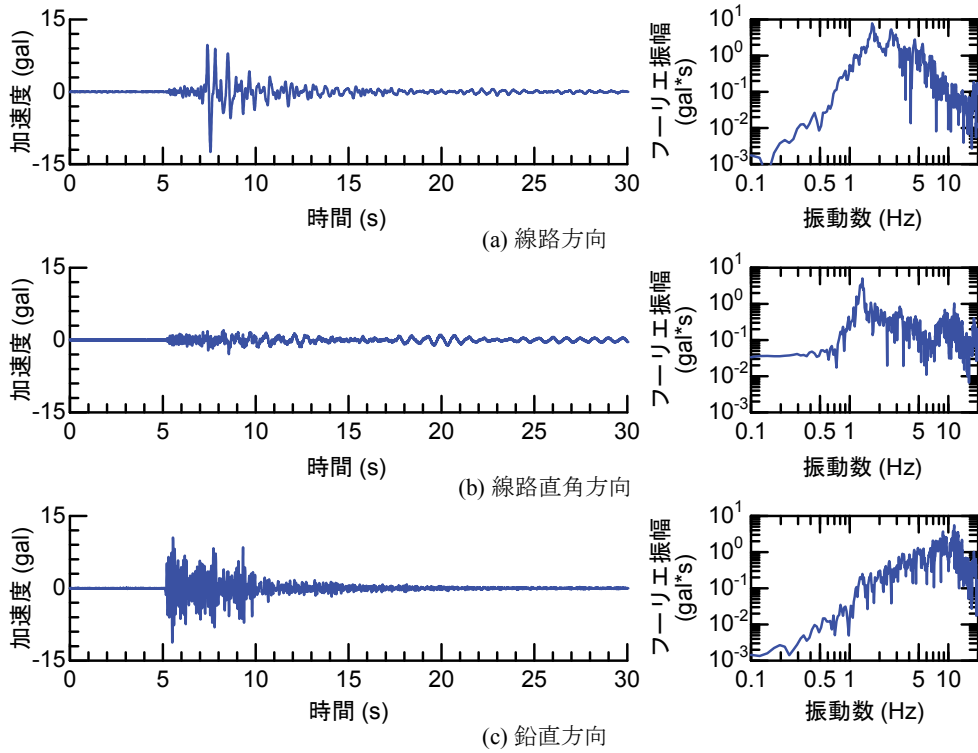

付図4-43 地震観測記録（地震No. 9, R4S-2観測点）