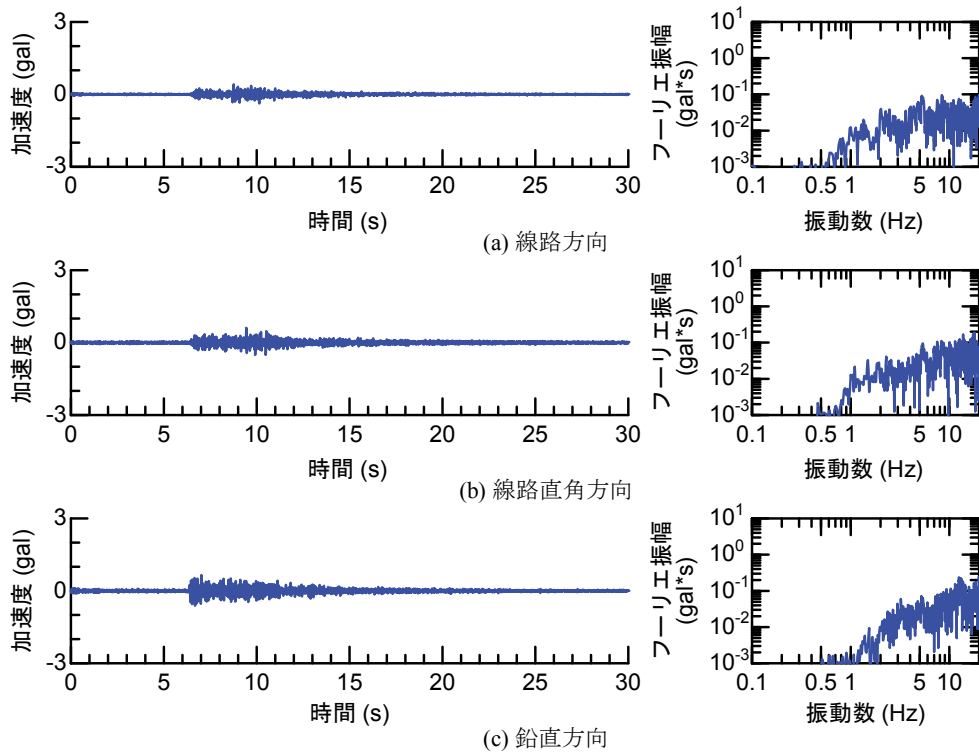

(15) 地震No.15

付図4-70 地震観測記録（地震No. 15, R4G観測点）