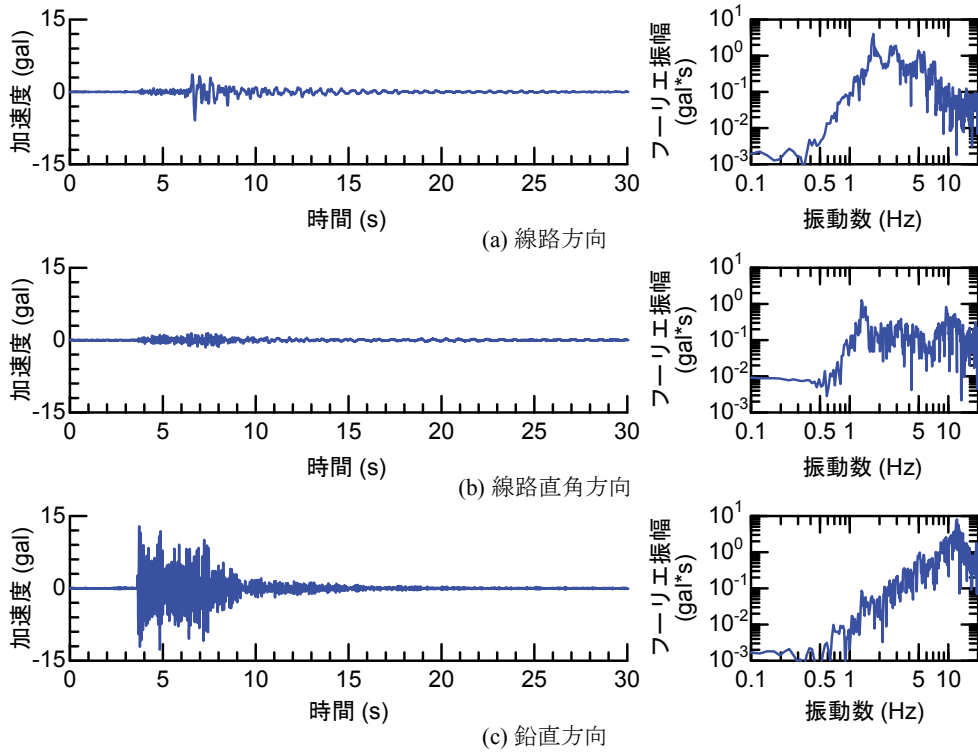

付図4-57 地震観測記録（地震No. 12, R4S-1観測点）