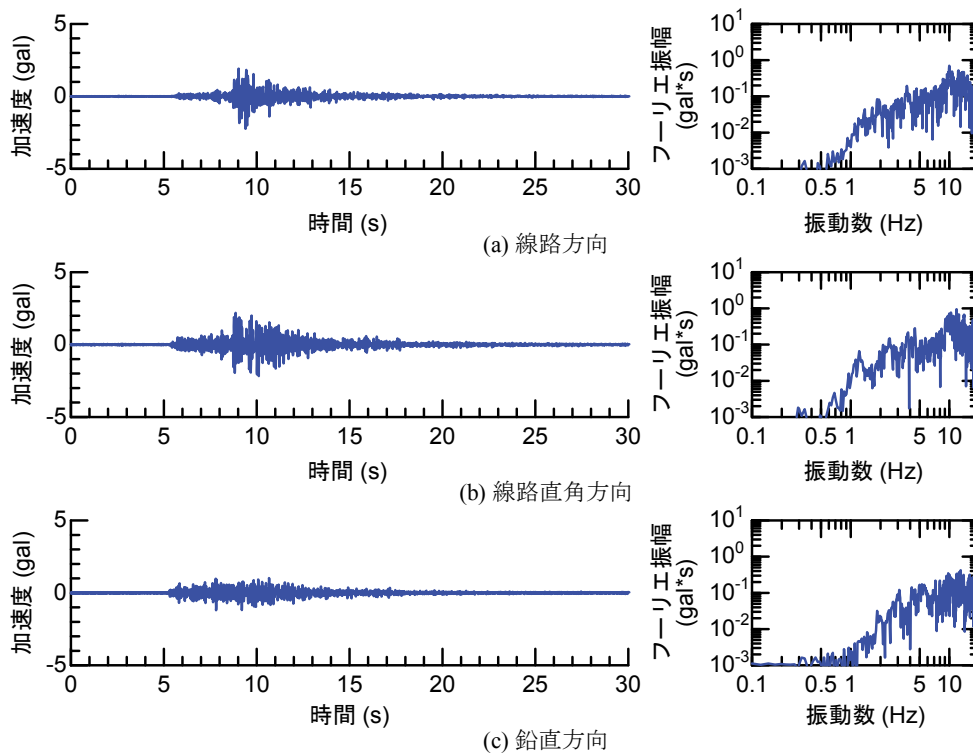

(29) 地震No.29

付図4-137 地震観測記録（地震No. 29, R1G観測点）