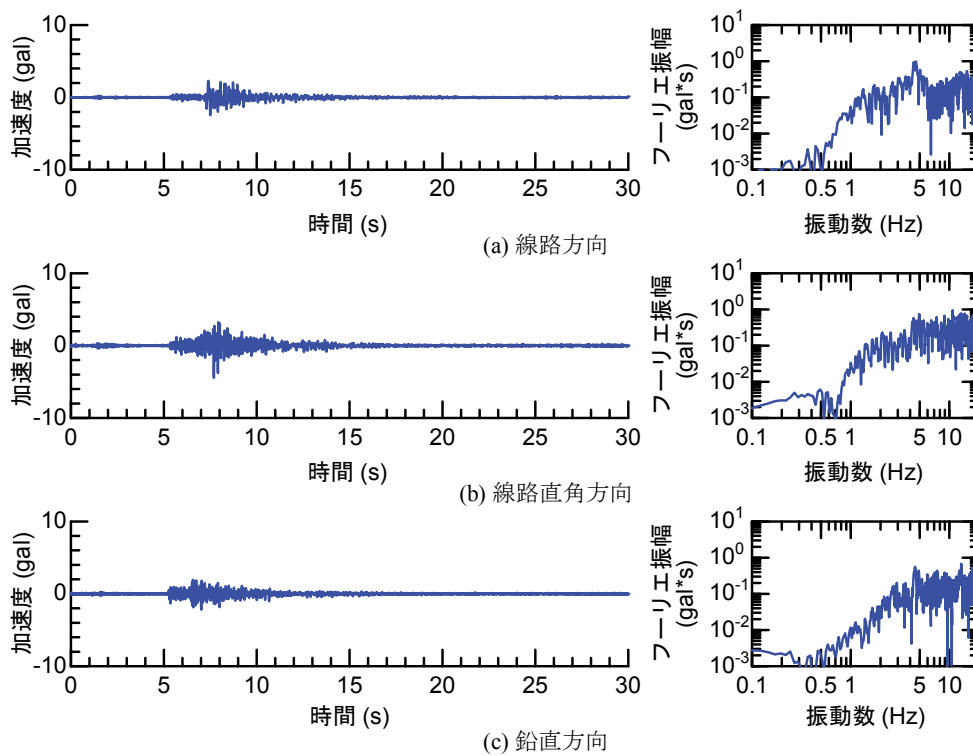

付図4-176 地震観測記録（地震No. 39, R1G観測点）