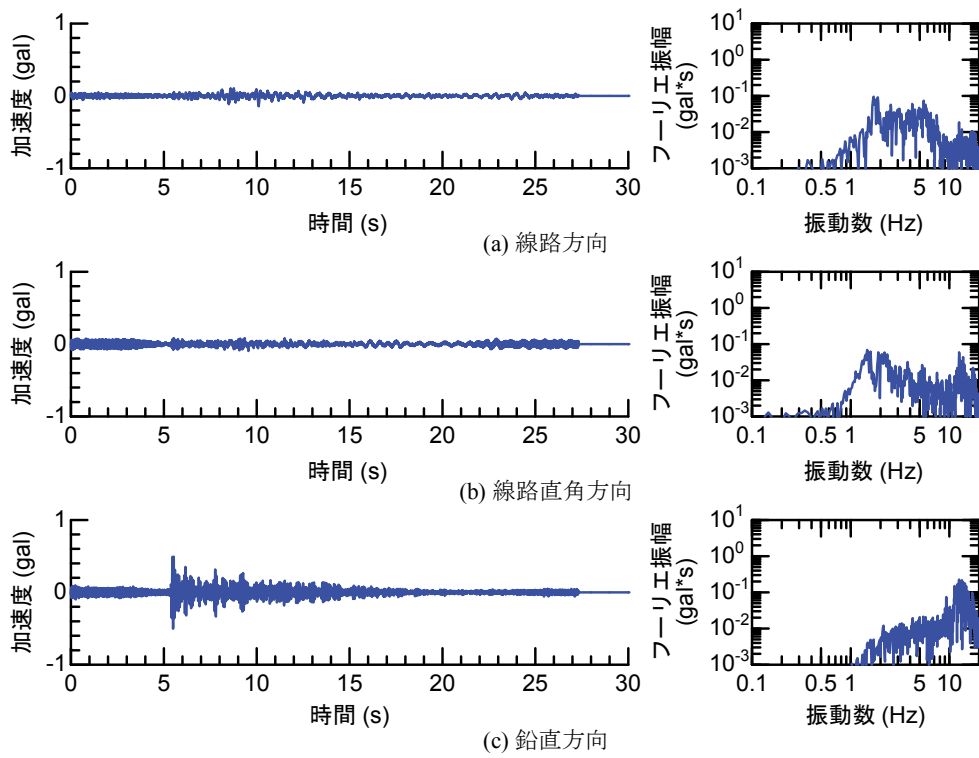

付図4-84 地震観測記録（地震No. 17, R6S観測点）