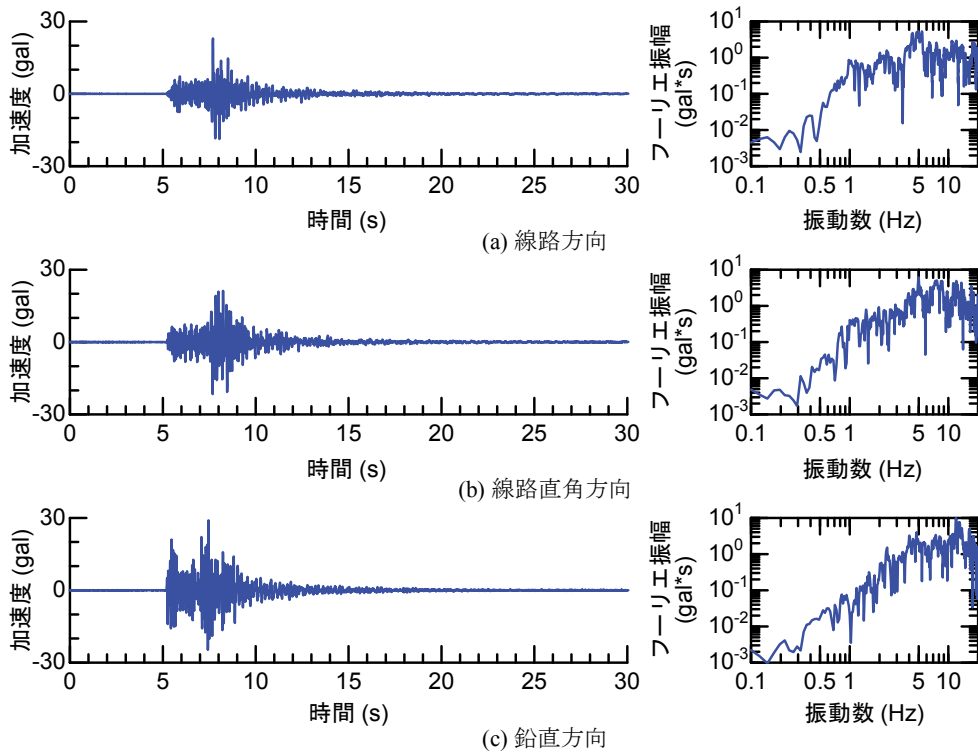

付図4-168 地震観測記録（地震No. 37, R4G観測点）