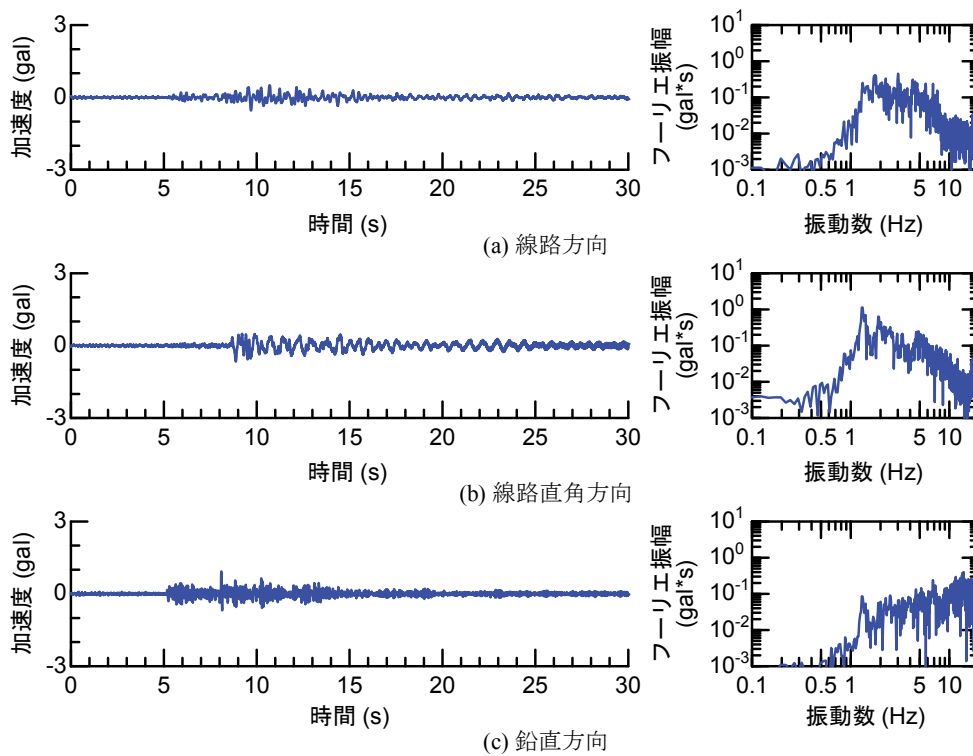

付図4-66 地震観測記録（地震No. 14, R1S観測点）