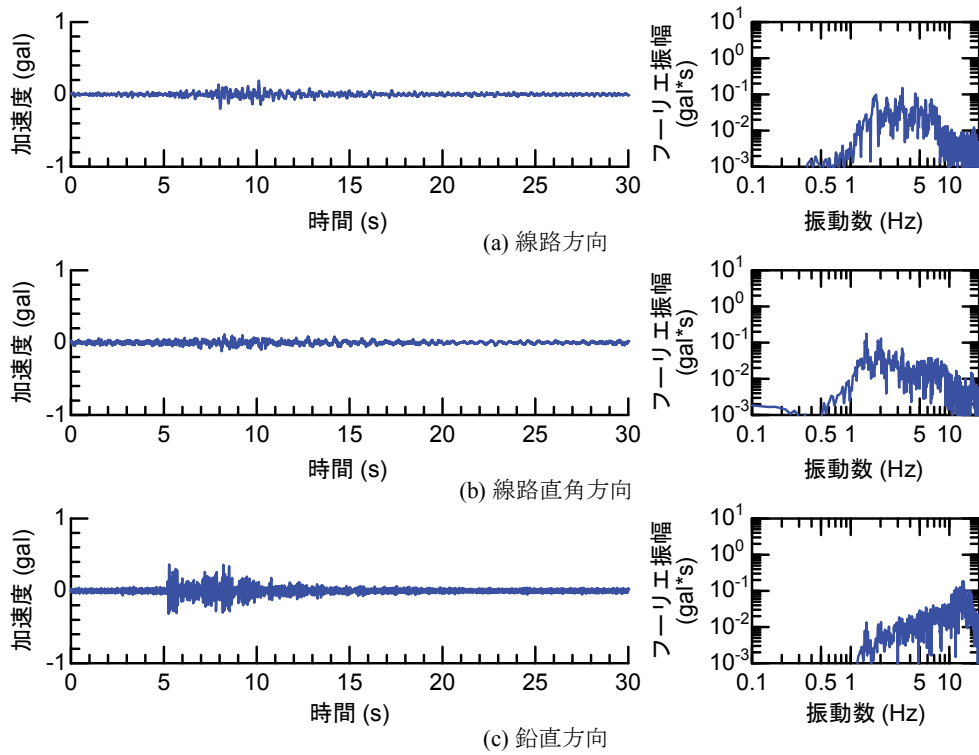

付図4-91 地震観測記録（地震No. 19, R1S観測点）