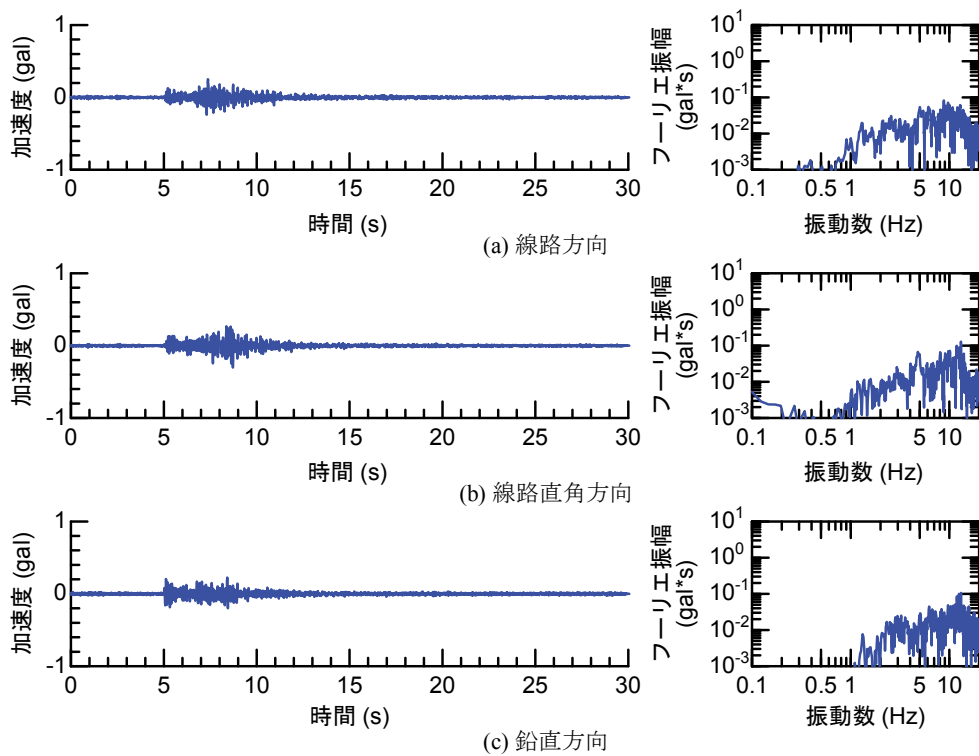

付図4-144 地震観測記録（地震No. 32, R1G観測点）