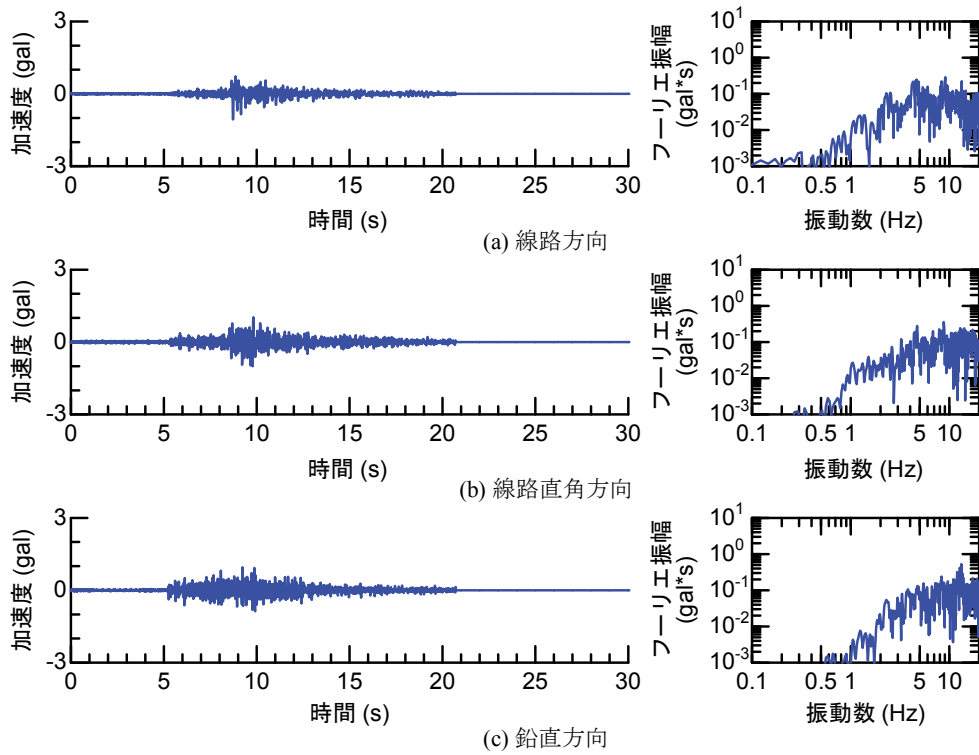

付図4-163 地震観測記録（地震No. 36, R4G観測点）