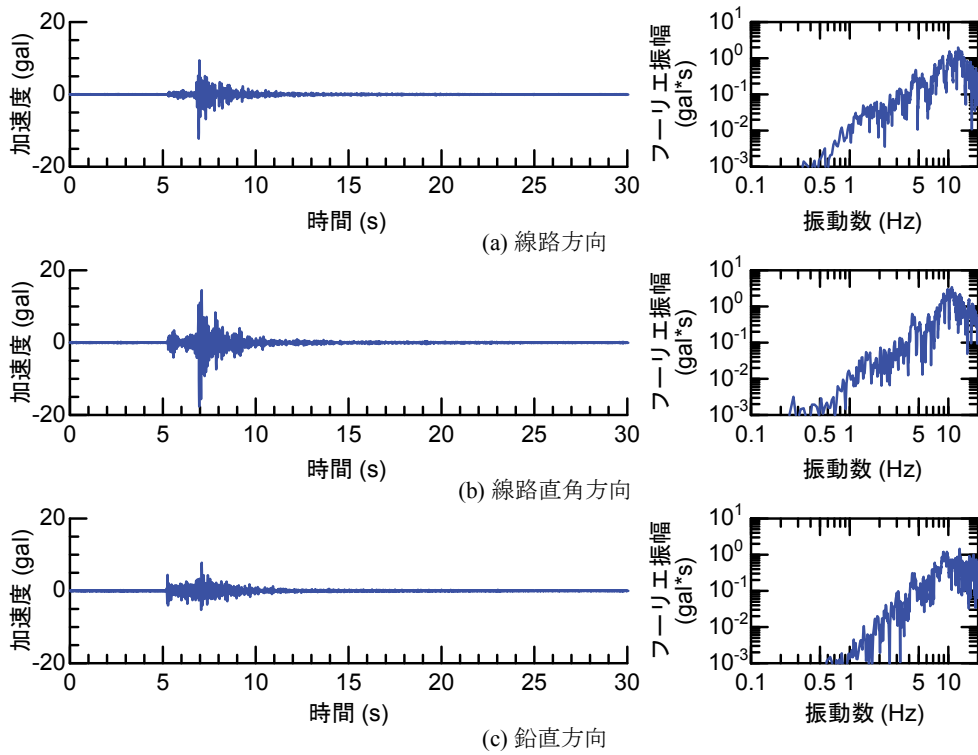

付図4-171 地震観測記録（地震No. 38, R1G観測点）