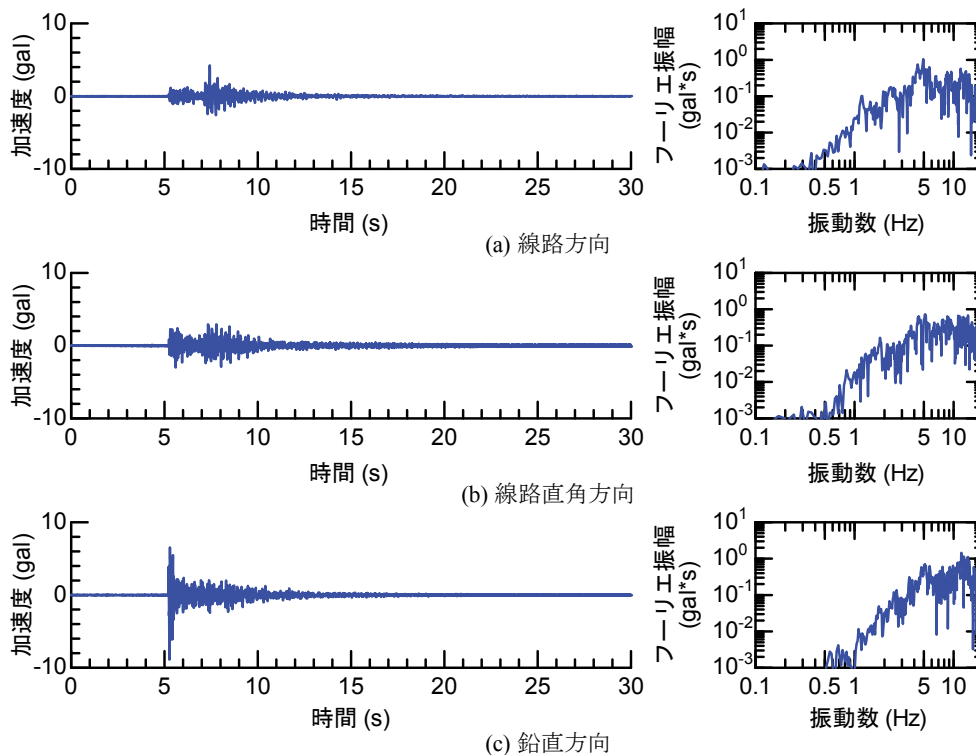

(3) 地震No.3

付図4-10 地震観測記録（地震No. 3, R4G観測点）