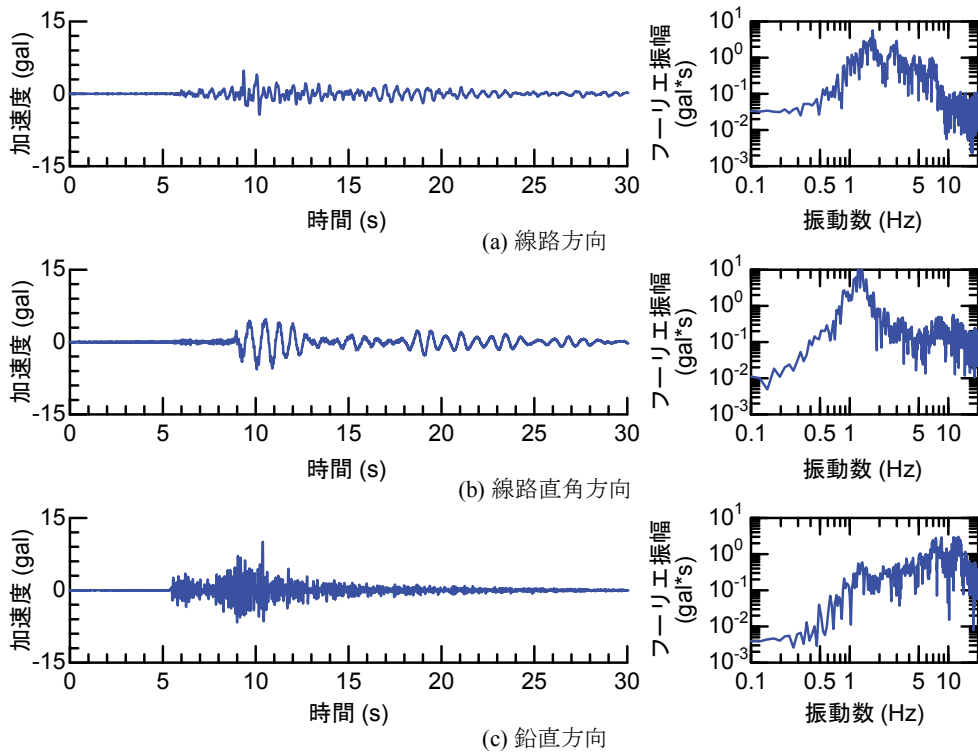

付図4-88 地震観測記録（地震No. 18, R4S-2観測点）