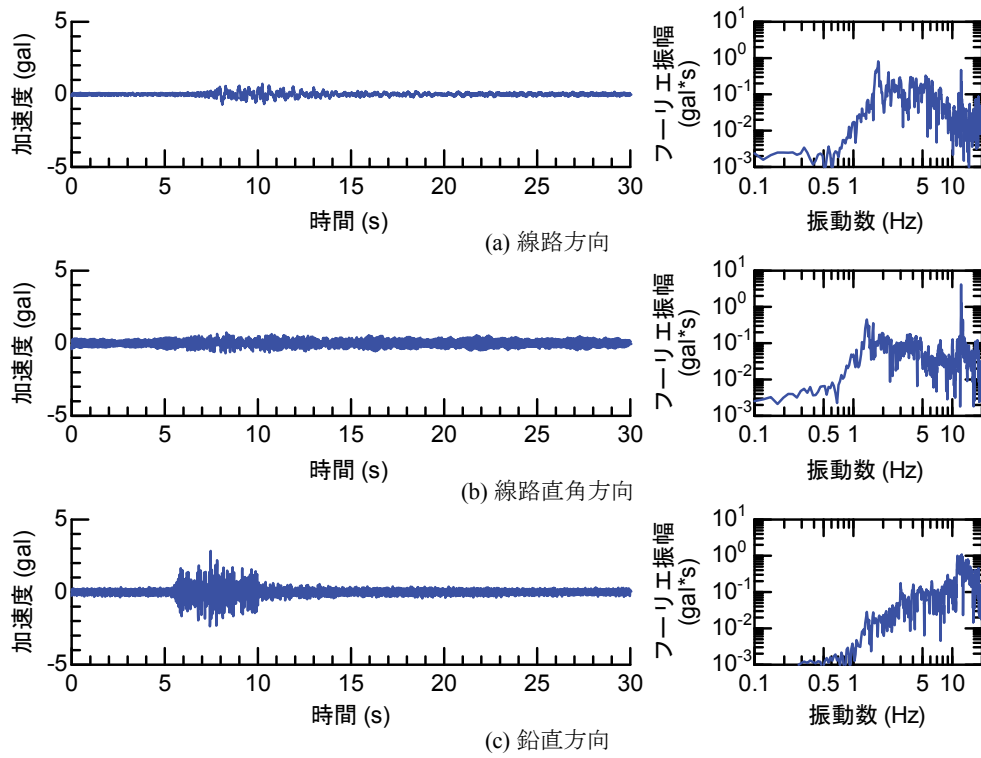

付図4-20 地震観測記録（地震No. 5, R4G観測点）

付図4-21 地震観測記録（地震No. 5, R1S観測点）

付図4-22 地震観測記録（地震No. 5, R4S-1観測点）

付図4-23 地震観測記録（地震No. 5, R4S-2観測点）

付図4-24 地震観測記録（地震No. 5, R6S観測点）

(6) 地震No.6

付図4-25 地震観測記録（地震No. 6, R4G観測点）

付図4-26 地震観測記録（地震No. 6, R1S観測点）