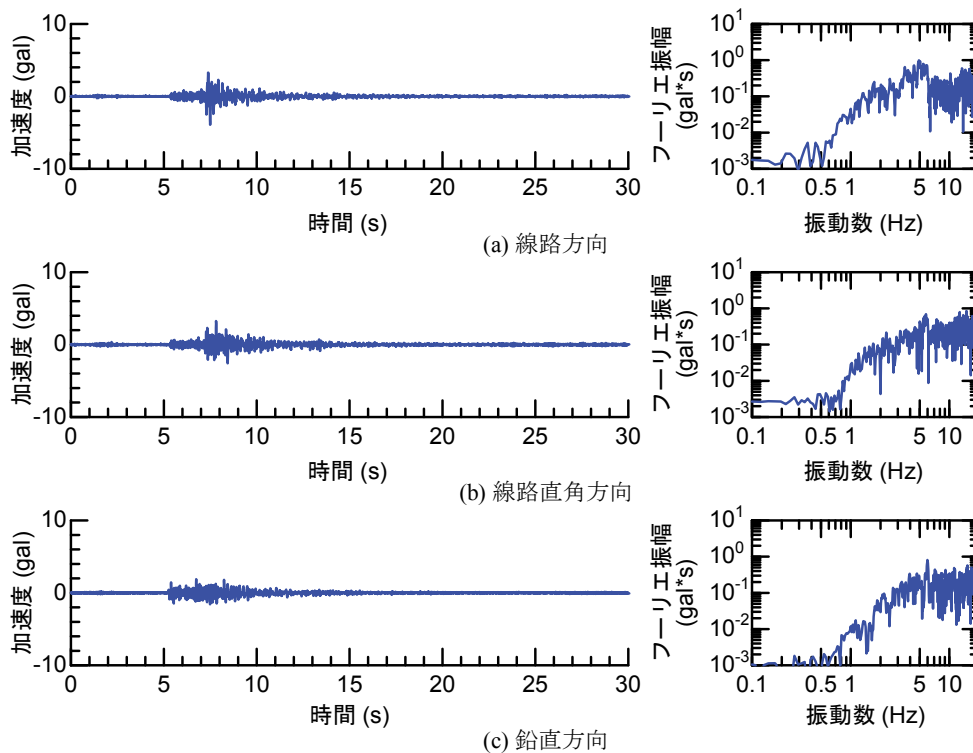

(39) 地震No.39

付図4-175 地震観測記録（地震No. 39, ROG観測点）