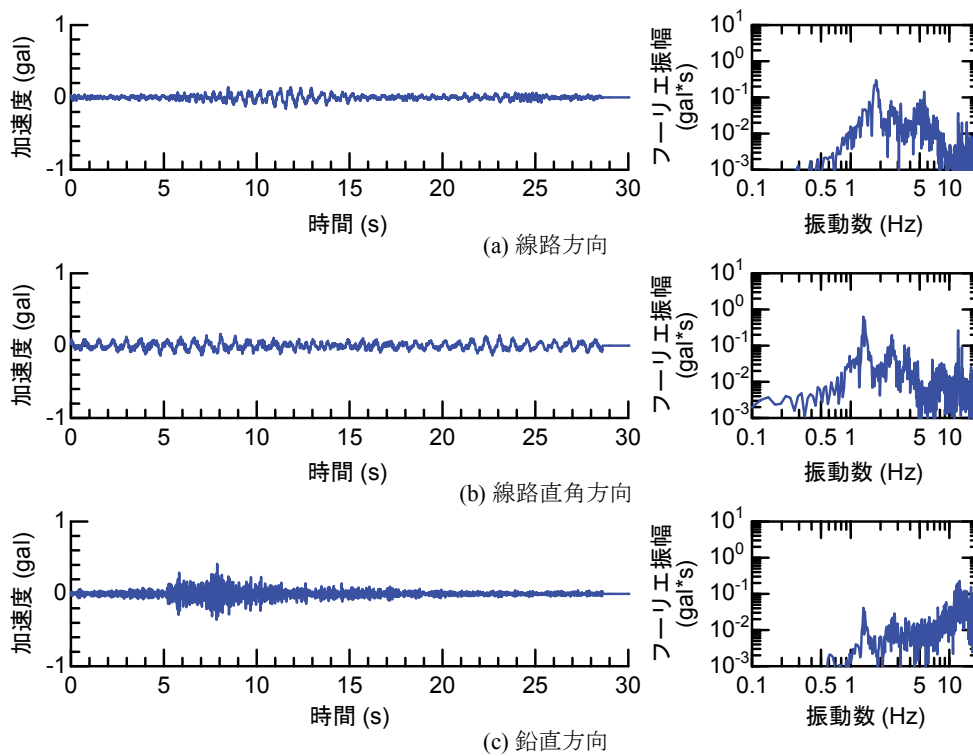

付図4-125 地震観測記録（地震No. 26, R4S-1観測点）