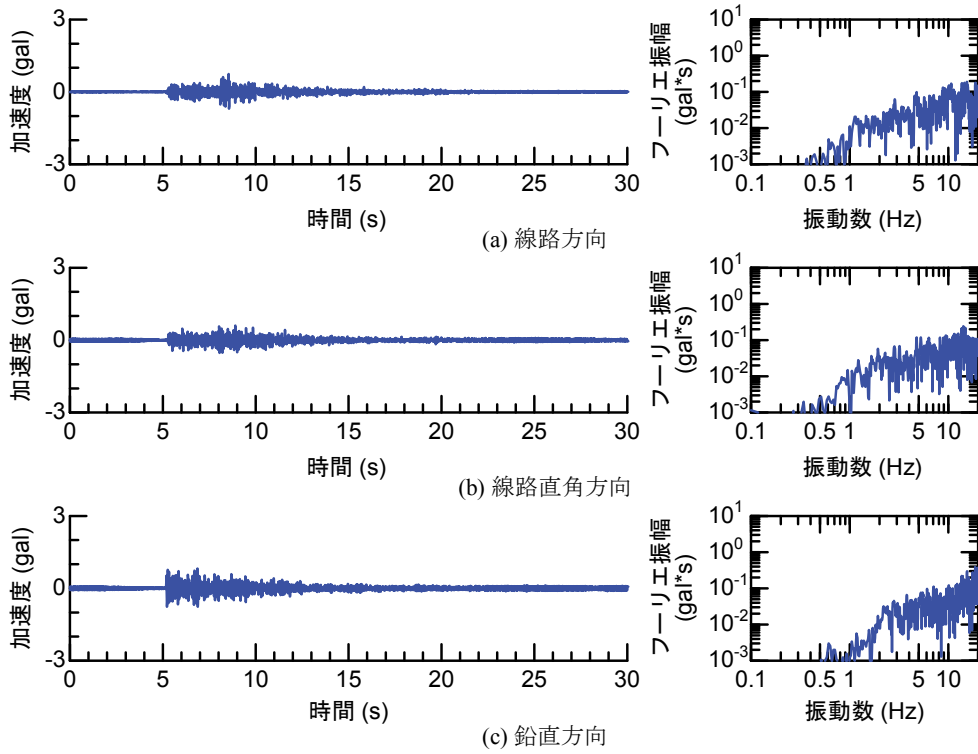

付図4-153 地震観測記録（地震No. 34, R3G観測点）