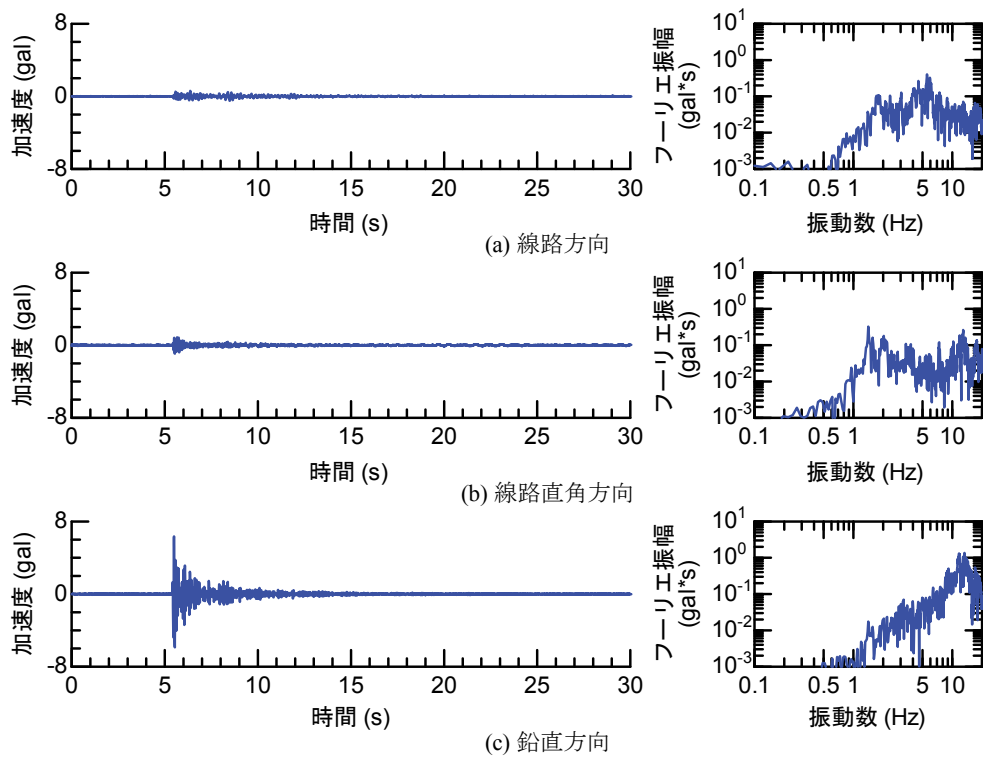

付図4-39 地震観測記録（地震No. 8, R6S観測点）