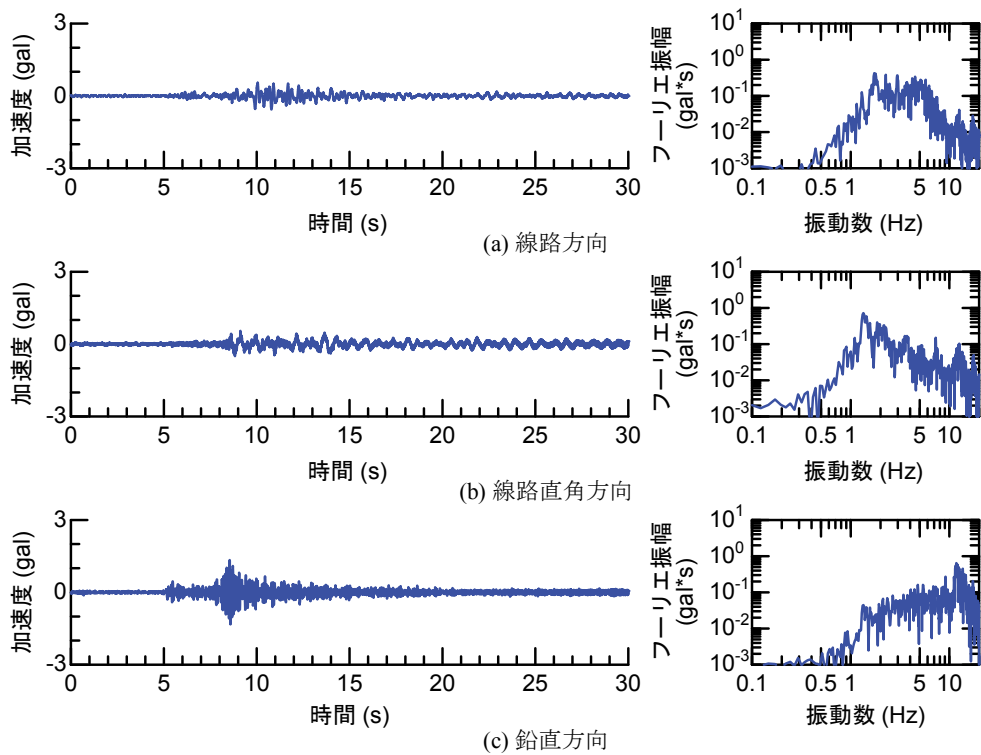

付図4-69 地震観測記録（地震No. 14, R6S観測点）