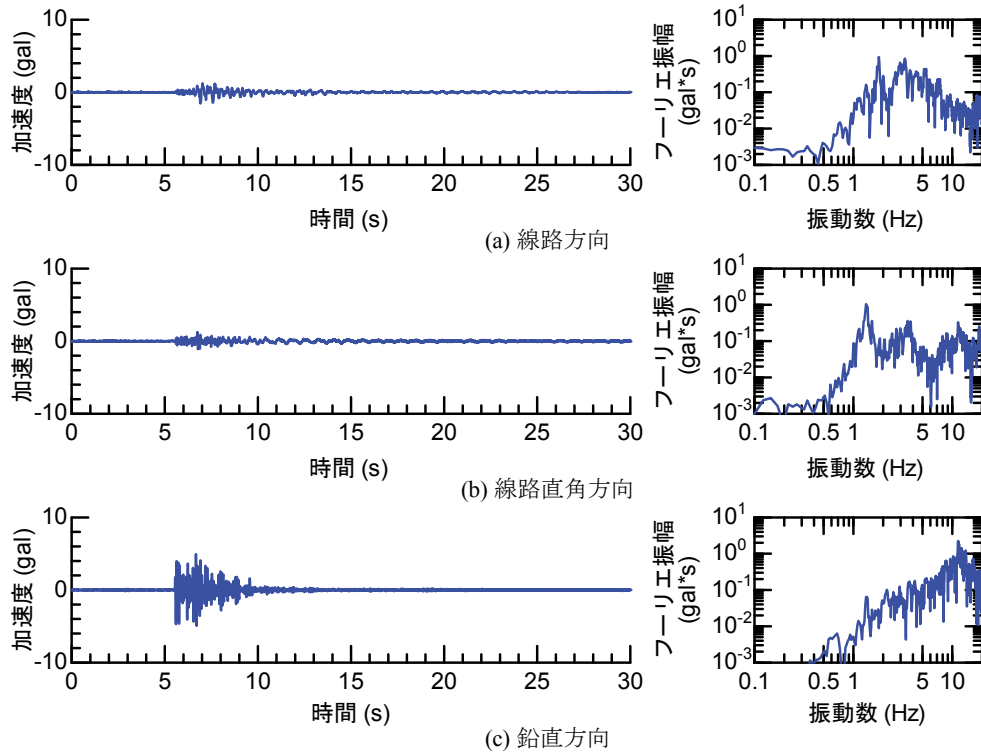

付図4-18 地震観測記録（地震No. 4, R4S-2観測点）