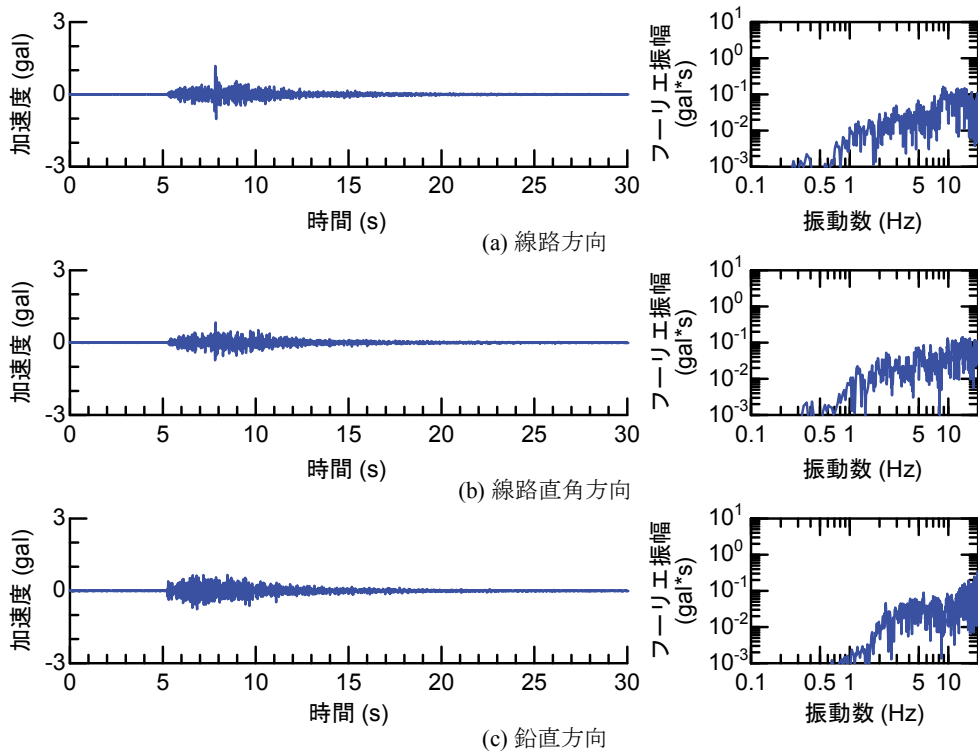

付図4-148 地震観測記録（地震No. 33, R3G観測点）