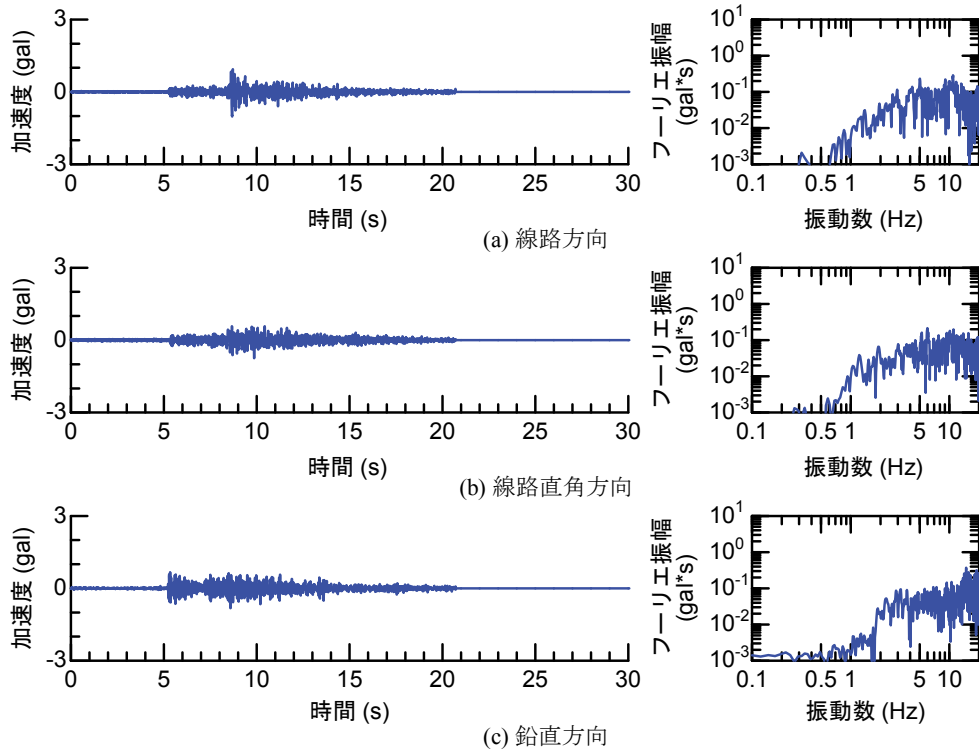

付図4-162 地震観測記録（地震No. 36, R3G観測点）