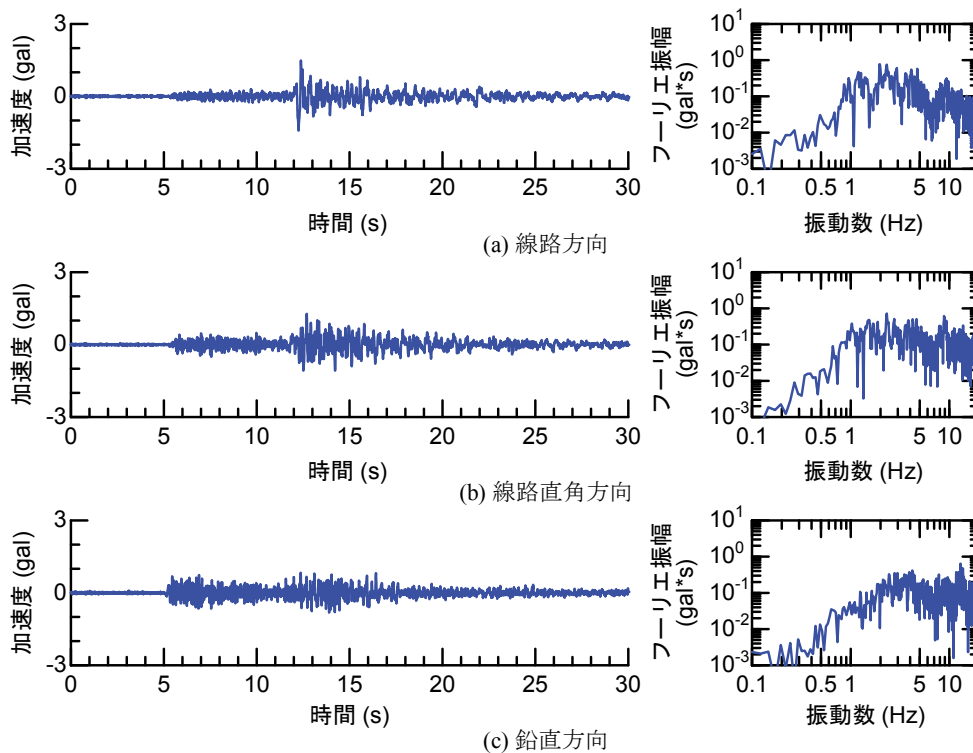

(43) 地震No.43

付図4-192 地震観測記録（地震No. 43, R4G観測点）