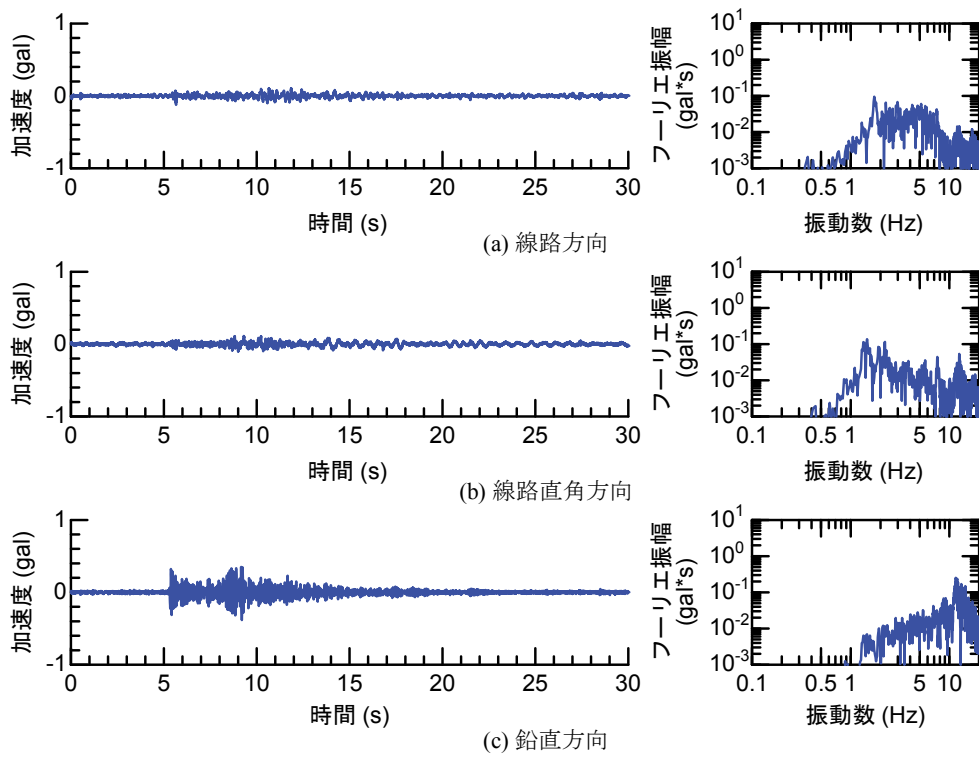

付図4-104 地震観測記録（地震No. 21, R6S観測点）