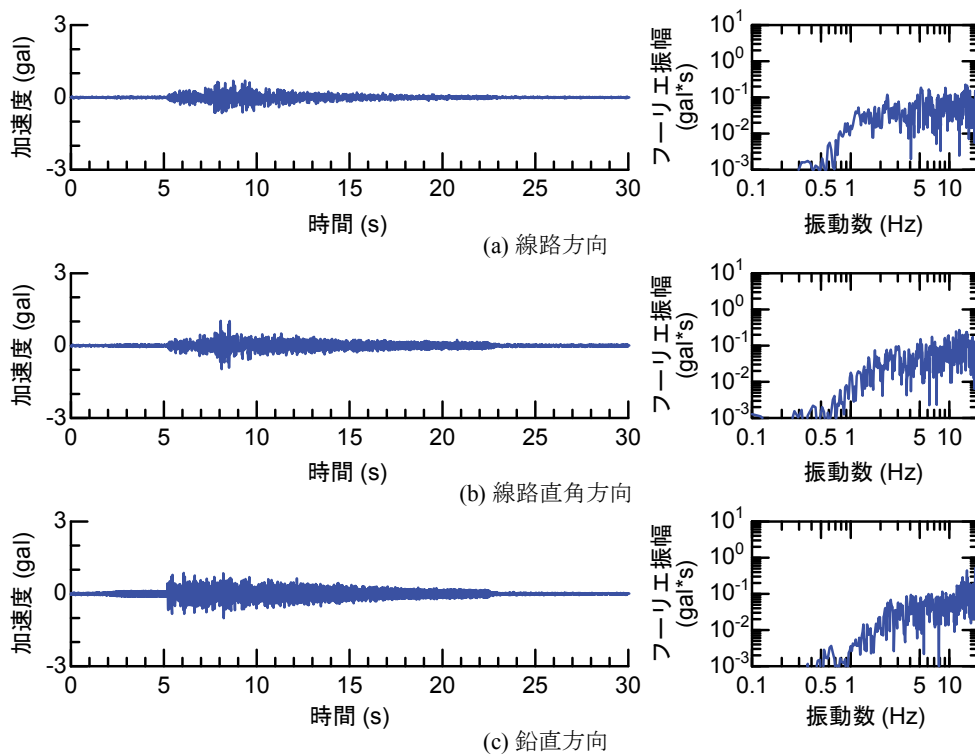

付図4-157 地震観測記録 (地震No. 35, R3G観測点)