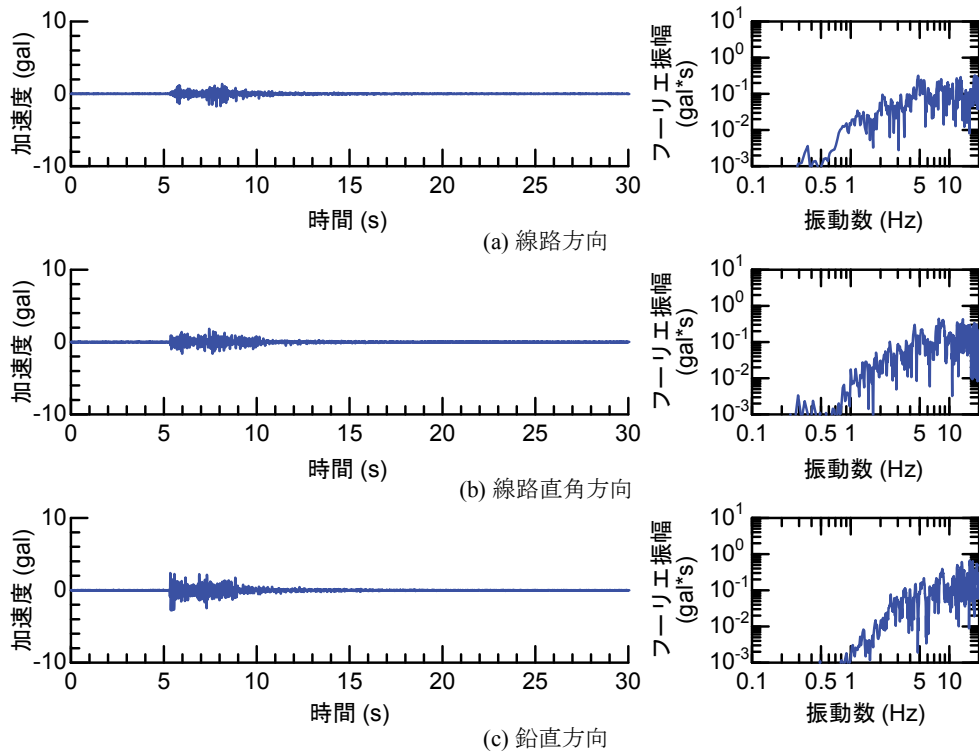

(41) 地震No.41

付図4-185 地震観測記録（地震No. 41, ROG観測点）

付図4-186 地震観測記録（地震No. 41, R1G観測点）

付図4-187 地震観測記録（地震No. 41, R3G観測点）

付図4-188 地震観測記録（地震No. 41, R4G観測点）

付図4-189 地震観測記録（地震No. 41, R5G観測点）

付図4-190 地震観測記録（地震No. 42, R4G観測点）