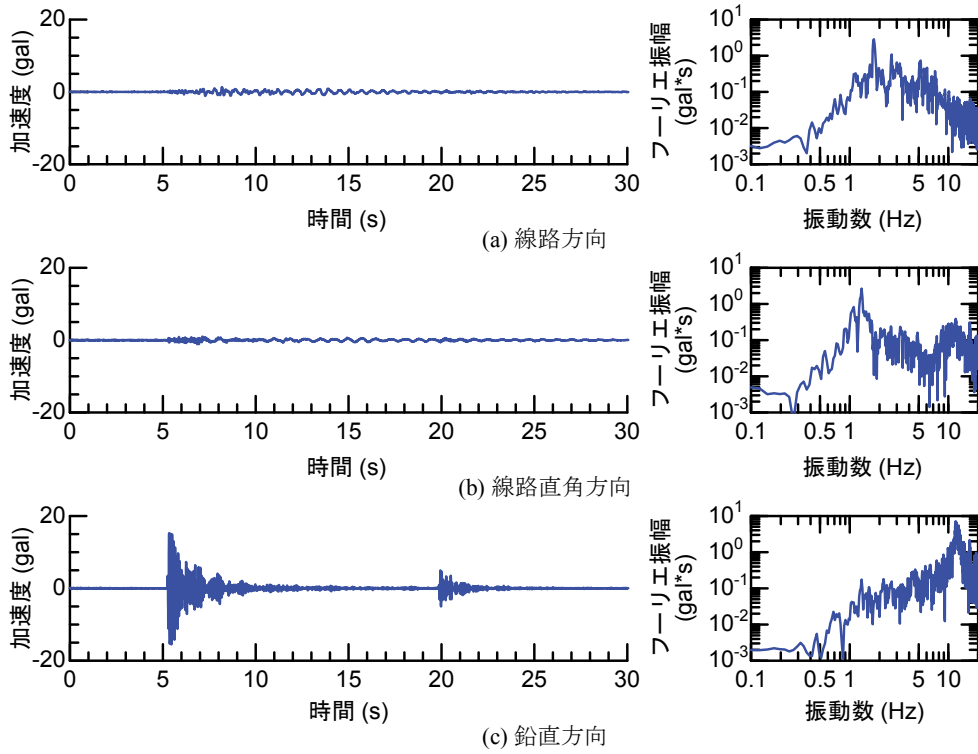

付図4-62 地震観測記録（地震No. 13, R4S-1観測点）