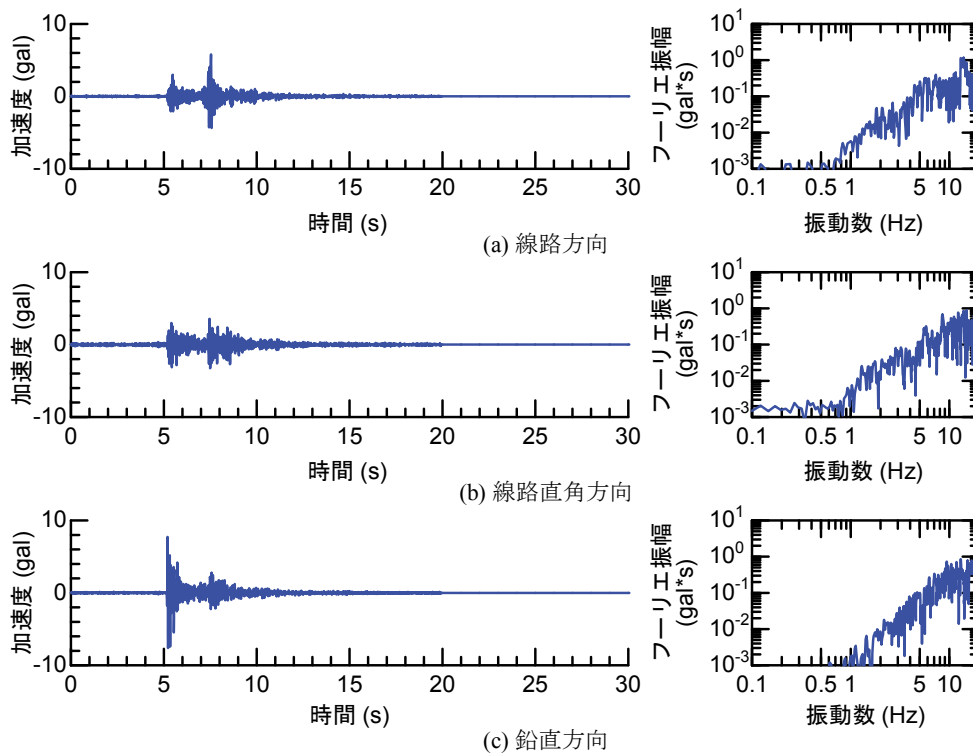

(40) 地震No.40

付図4-180 地震観測記録（地震No. 40, ROG観測点）