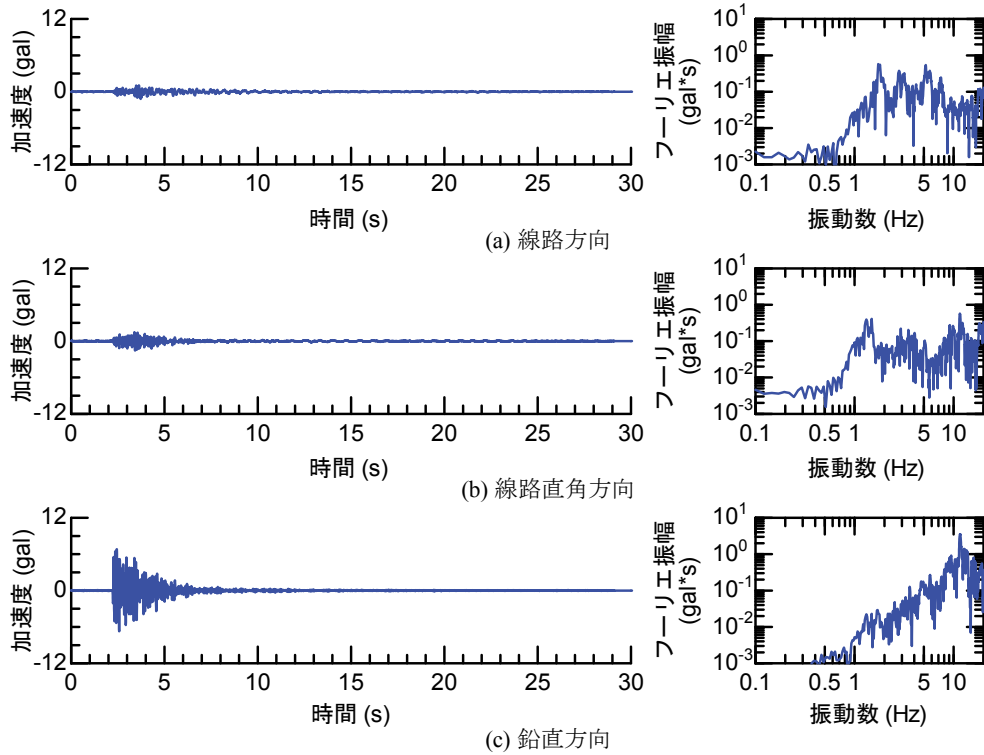

付図4-8 地震観測記録（地震No. 2, R4S-2観測点）