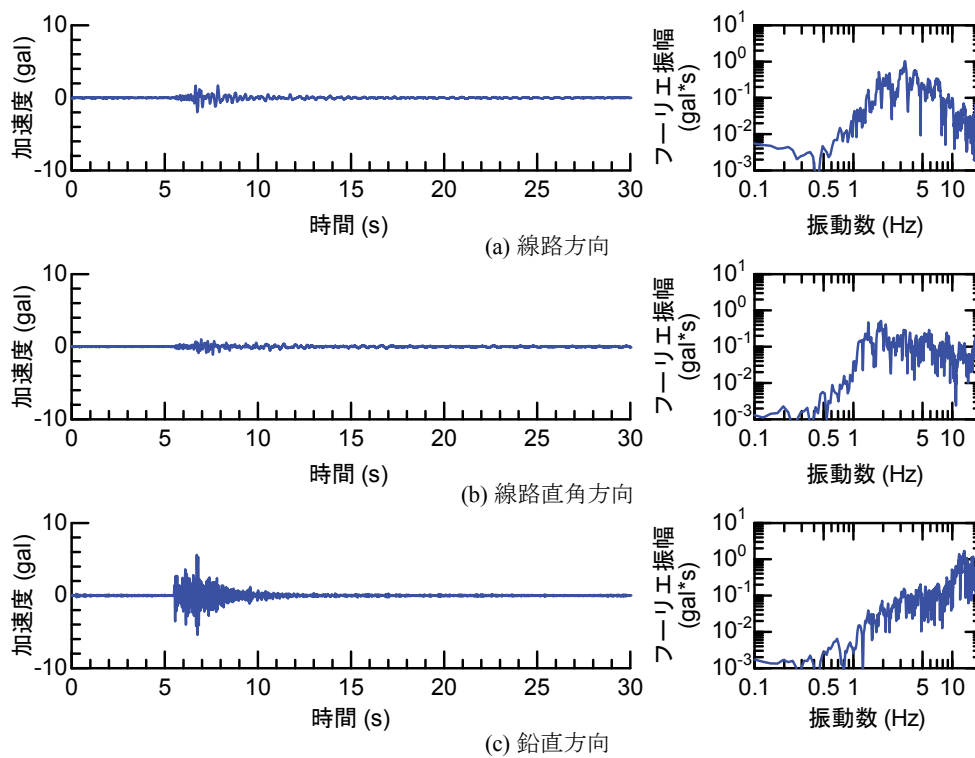

付図4-16 地震観測記録（地震No. 4, R1S観測点）