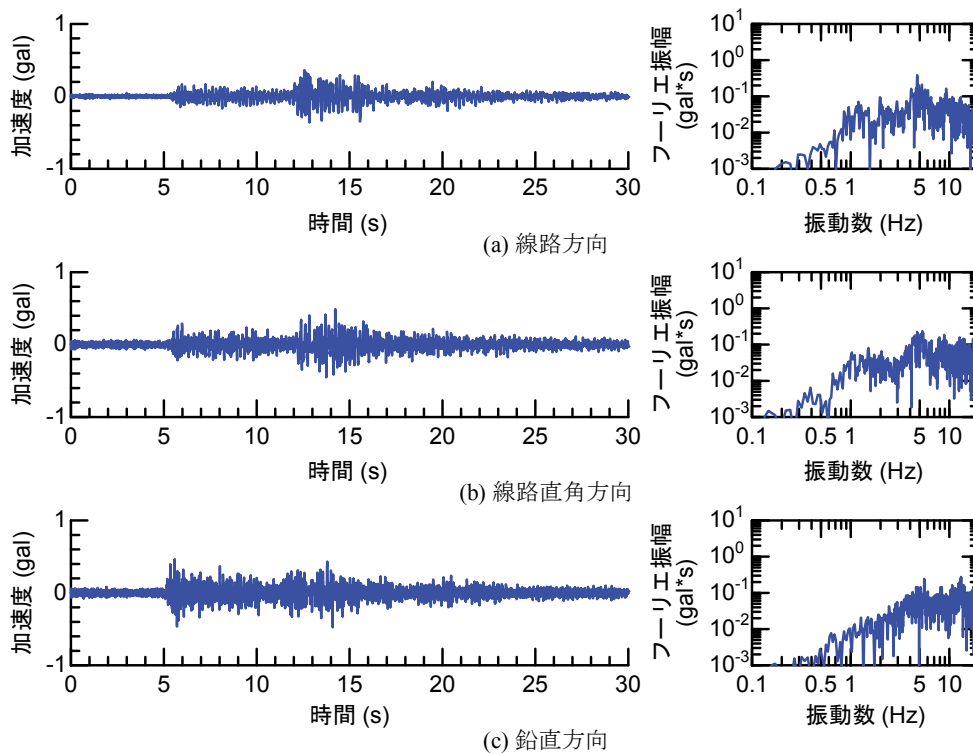

付図4-191 地震観測記録（地震No. 42, R5G観測点）

(43) 地震No.43

付図4-192 地震観測記録（地震No. 43, R4G観測点）

付図4-193 地震観測記録（地震No. 43, R5G観測点）

付図4-194 地震観測記録（地震No. 44, R4G観測点）

付図4-195 地震観測記録（地震No. 44, R5G観測点）

(45) 地震No.45

付図4-196 地震観測記録（地震No. 45, R4G観測点）