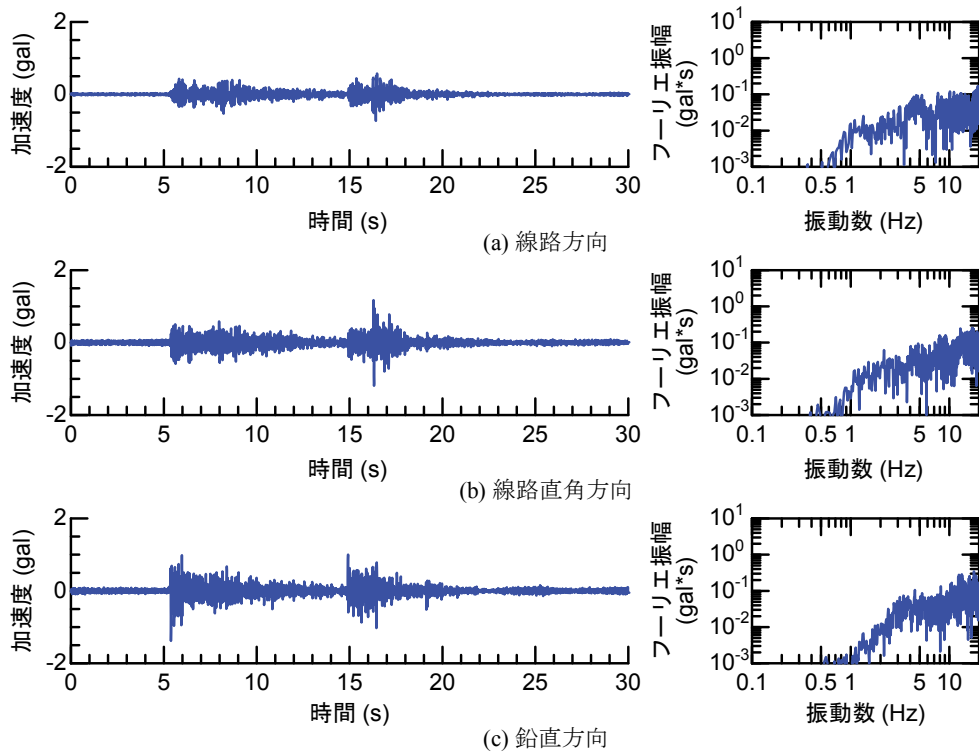

(10) 地震No.10

付図4-45 地震観測記録（地震No. 10, R4G観測点）