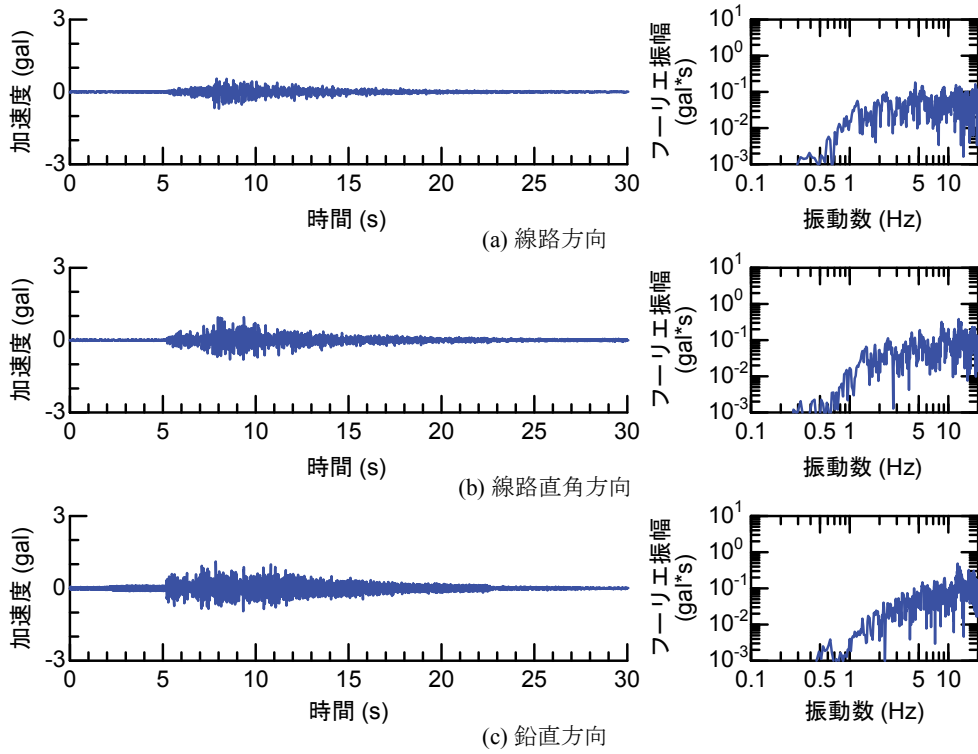

付図4-158 地震観測記録（地震No. 35, R4G観測点）