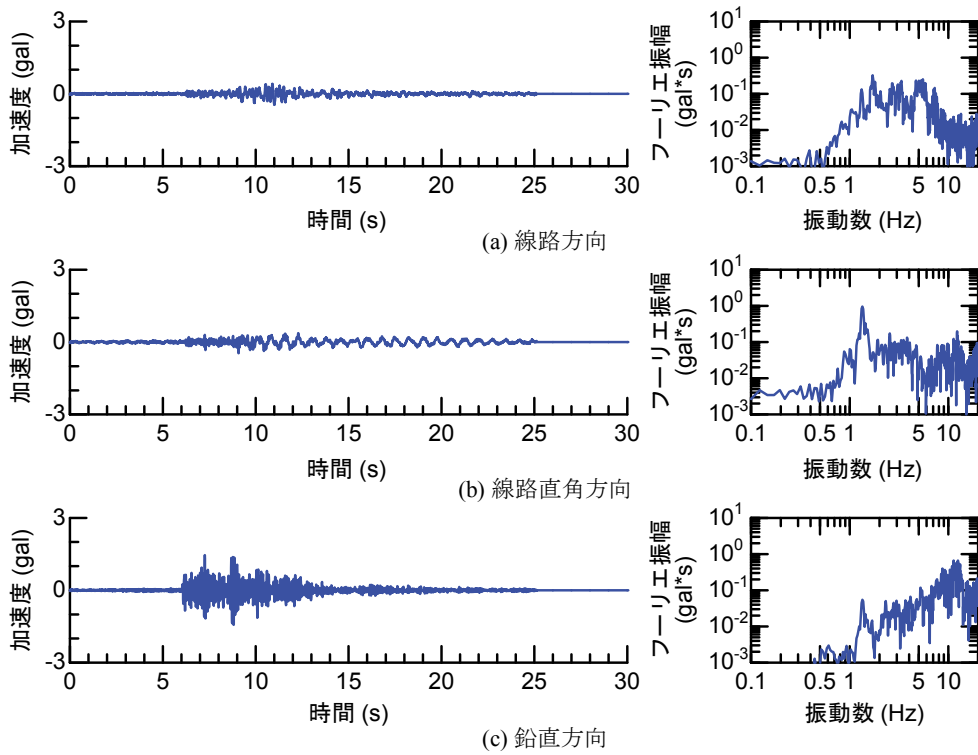

付図4-123 地震観測記録（地震No. 25, R4S-2観測点）