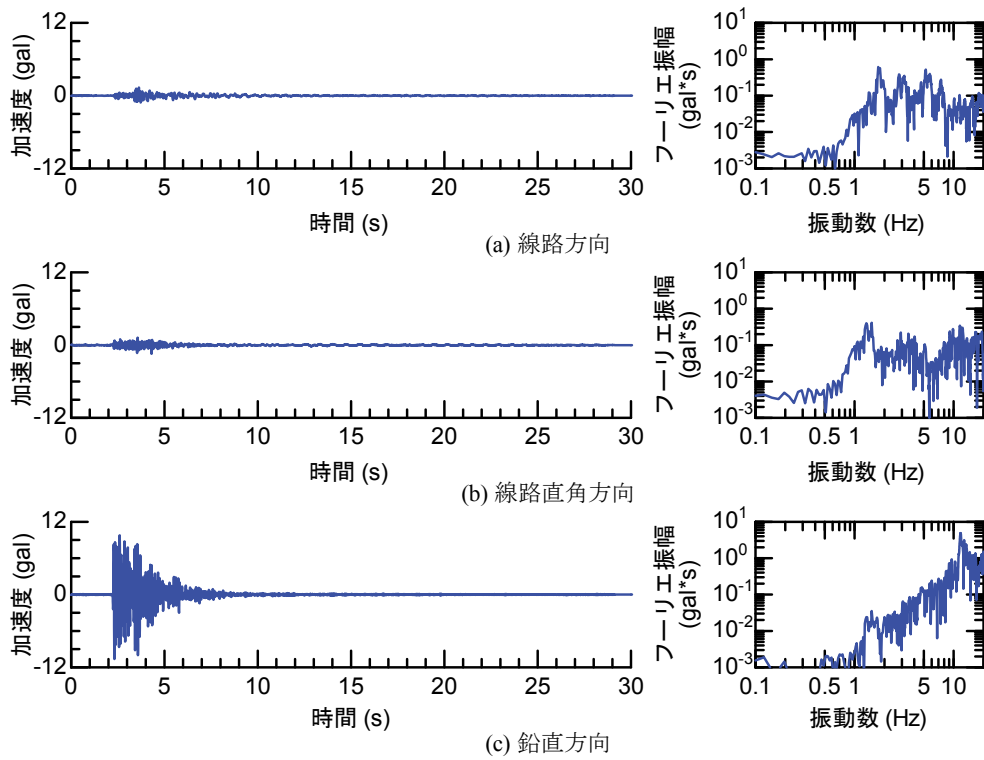

付図4-7 地震観測記録（地震No. 2, R4S-1観測点）