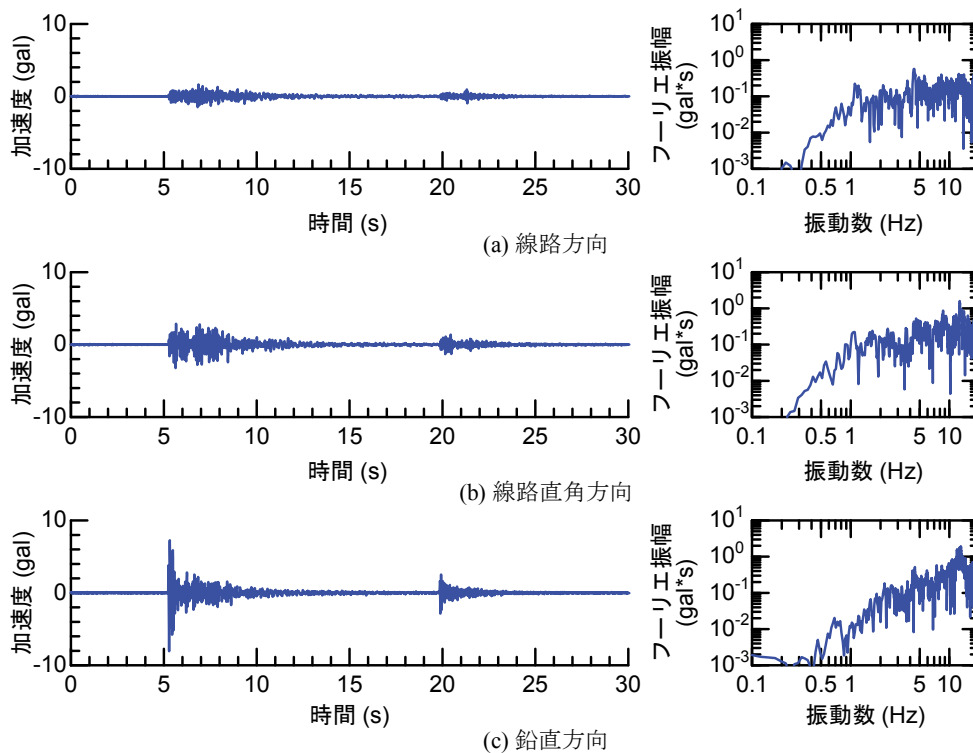

(13) 地震No.13

付図4-60 地震観測記録（地震No. 13, R4G観測点）