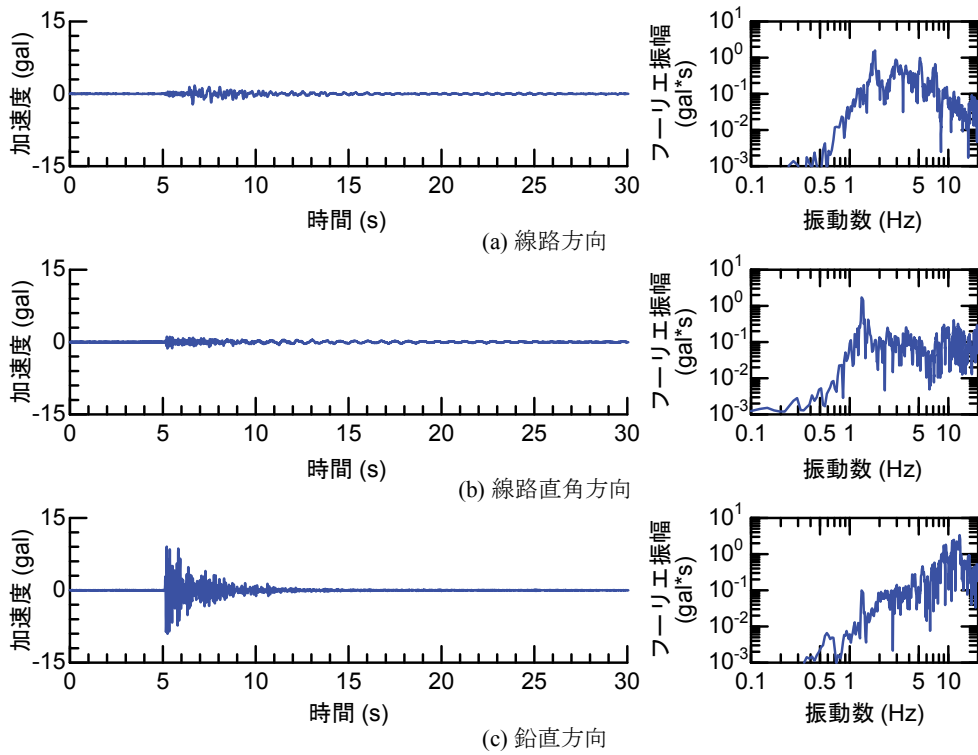

付図4-53 地震観測記録（地震No. 11, R4S-2観測点）