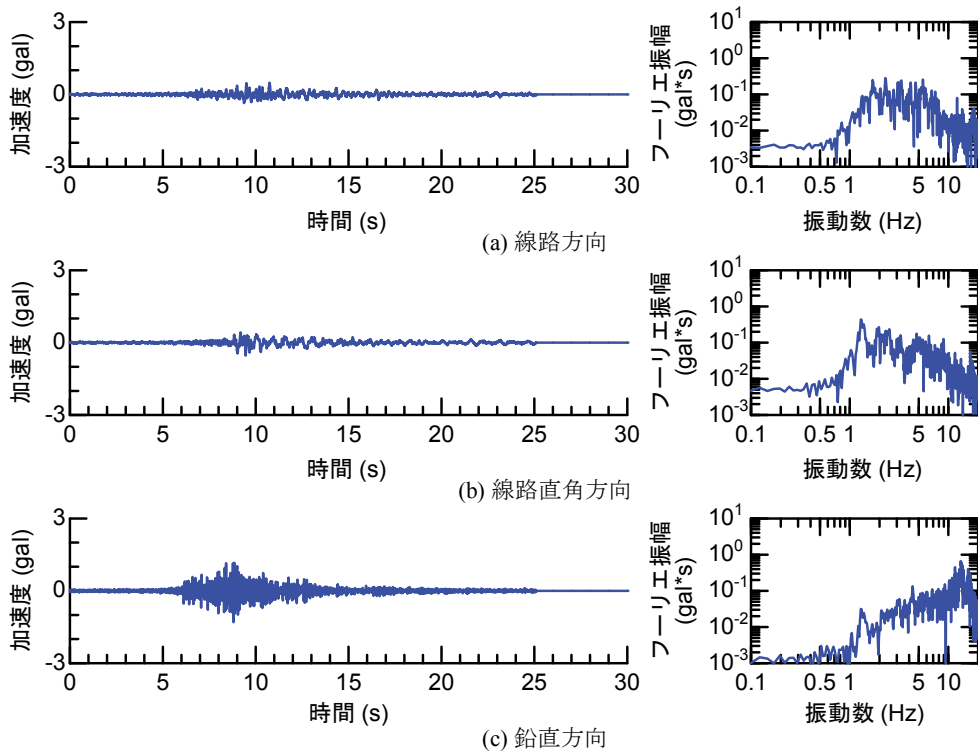

付図4-121 地震観測記録（地震No. 25, R1S観測点）