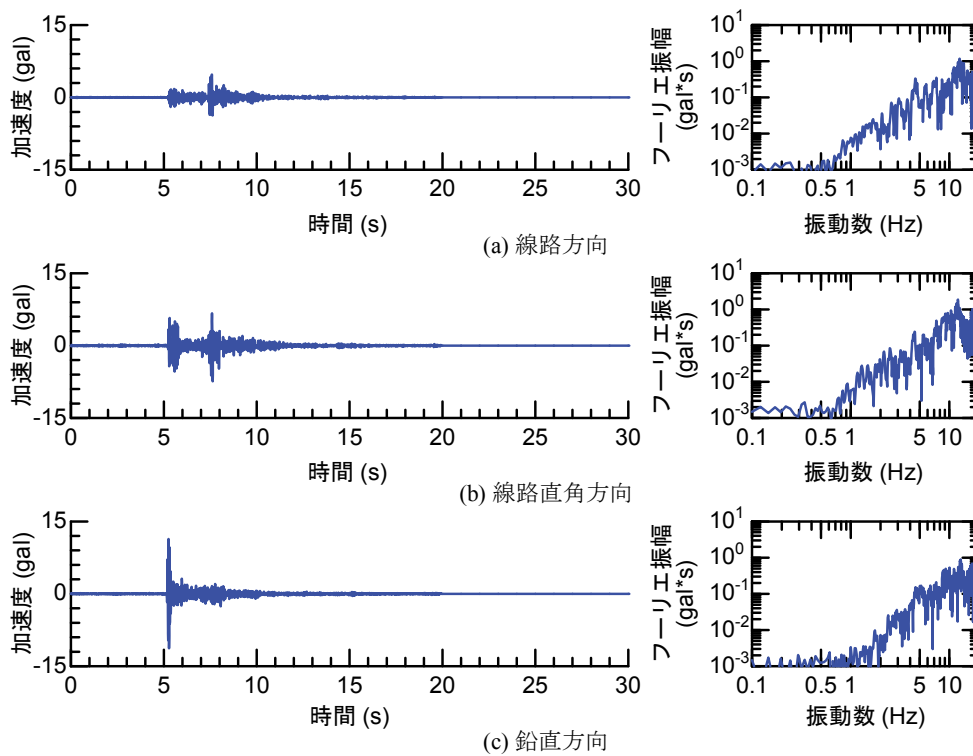

付図4-181 地震観測記録（地震No. 40, R1G観測点）