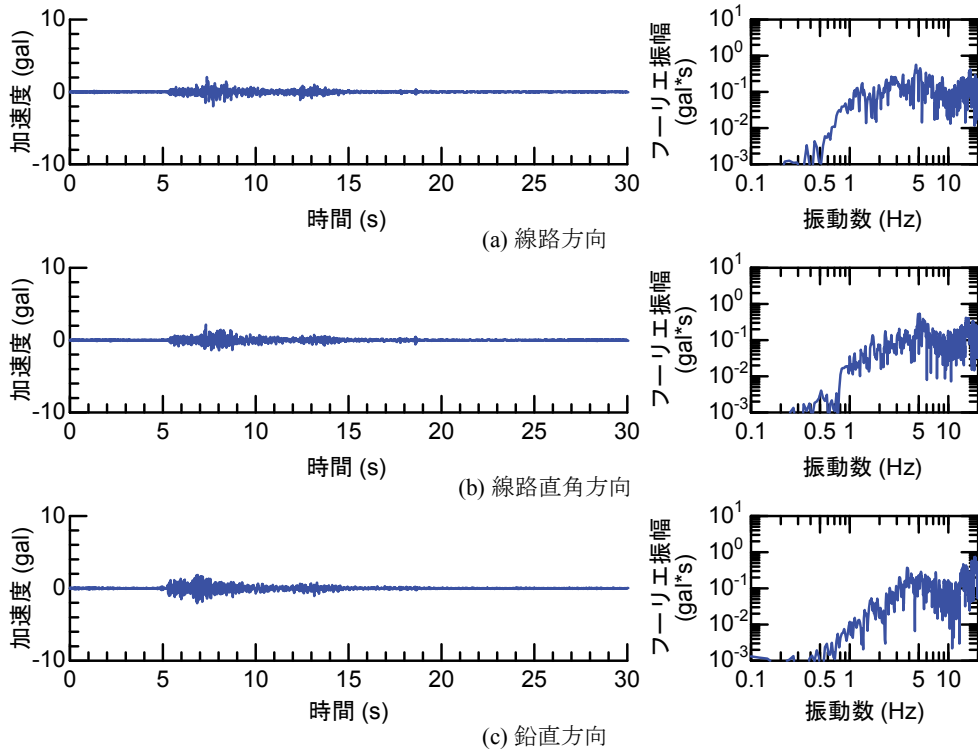

付図4-177 地震観測記録（地震No. 39, R3G観測点）