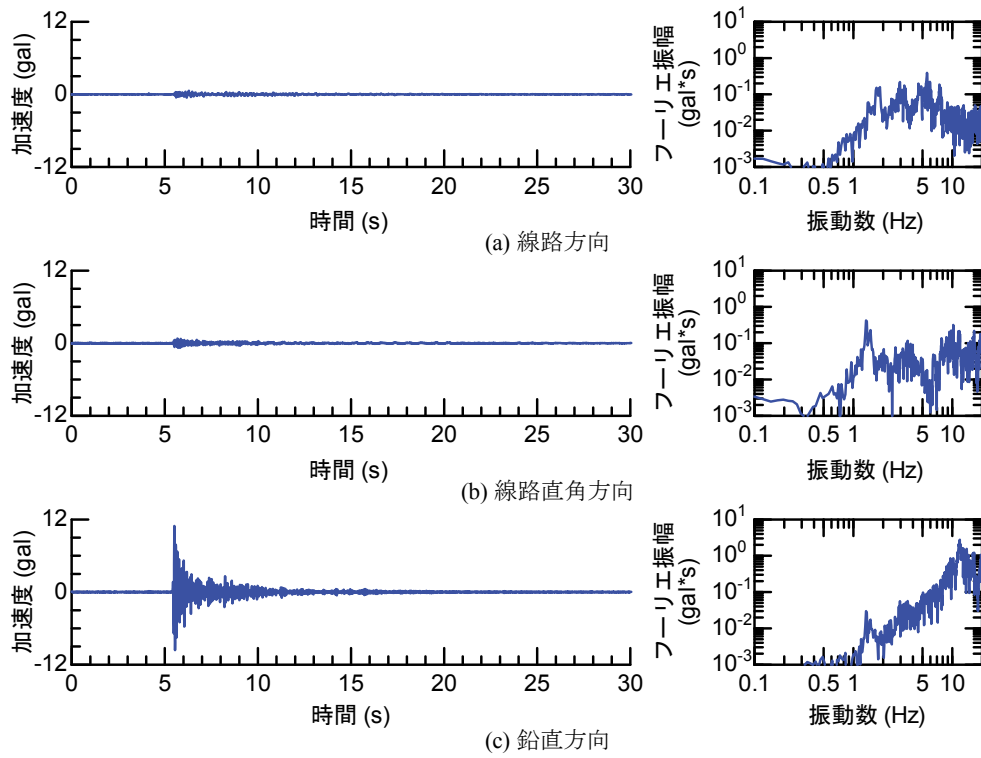

付図4-37 地震観測記録（地震No. 8, R4S-1観測点）