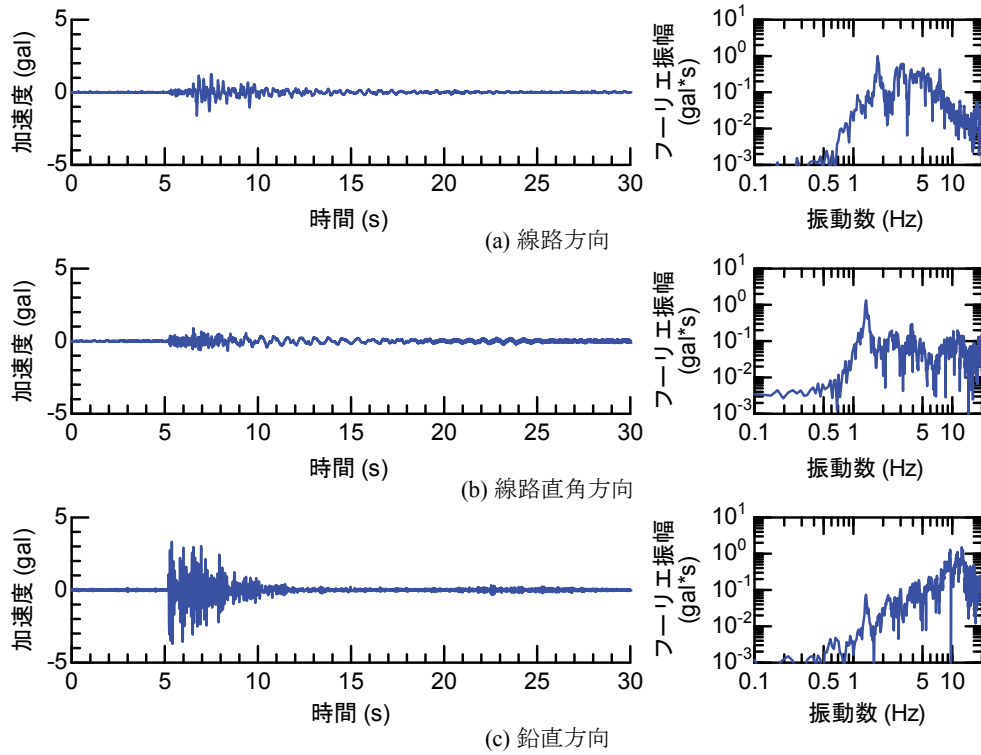

付図4-33 地震観測記録（地震No. 7, R4S-2観測点）