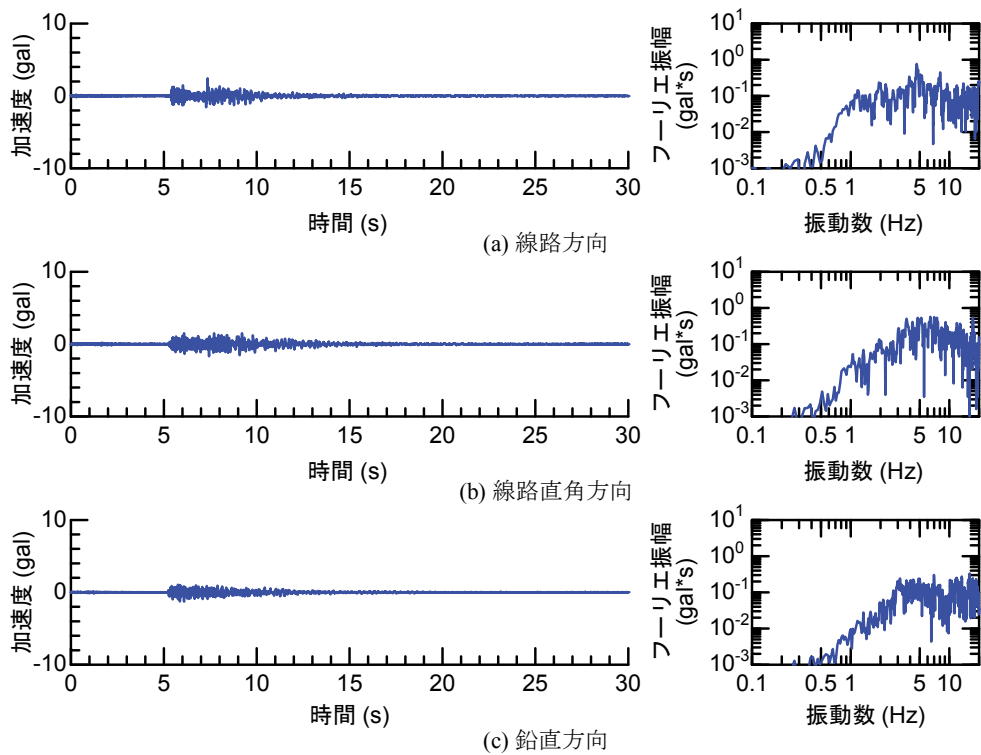

付図4-179 地震観測記録（地震No. 39, R5G観測点）