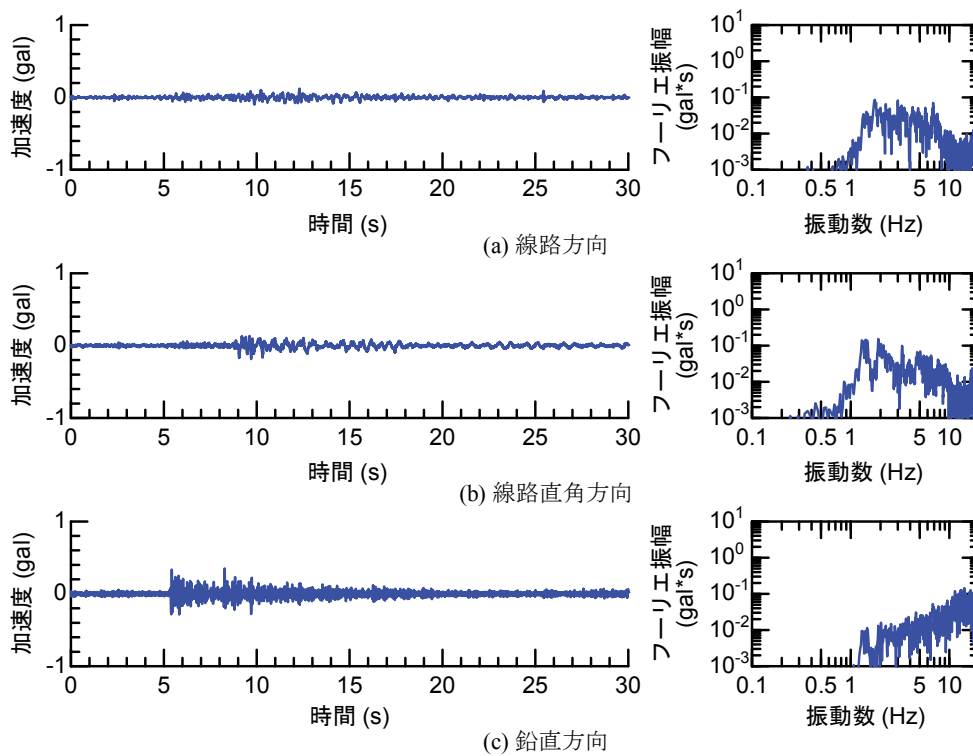

(20) 地震No.20

付図4-95 地震観測記録（地震No. 20, R4G観測点）

付図4-96 地震観測記録（地震No. 20, R1S観測点）

付図4-97 地震観測記録（地震No. 20, R4S-1観測点）

付図4-98 地震観測記録（地震No. 20, R4S-2観測点）

付図4-99 地震観測記録（地震No. 20, R6S観測点）

(21) 地震No.21

付図4-100 地震観測記録（地震No. 21, R4G観測点）