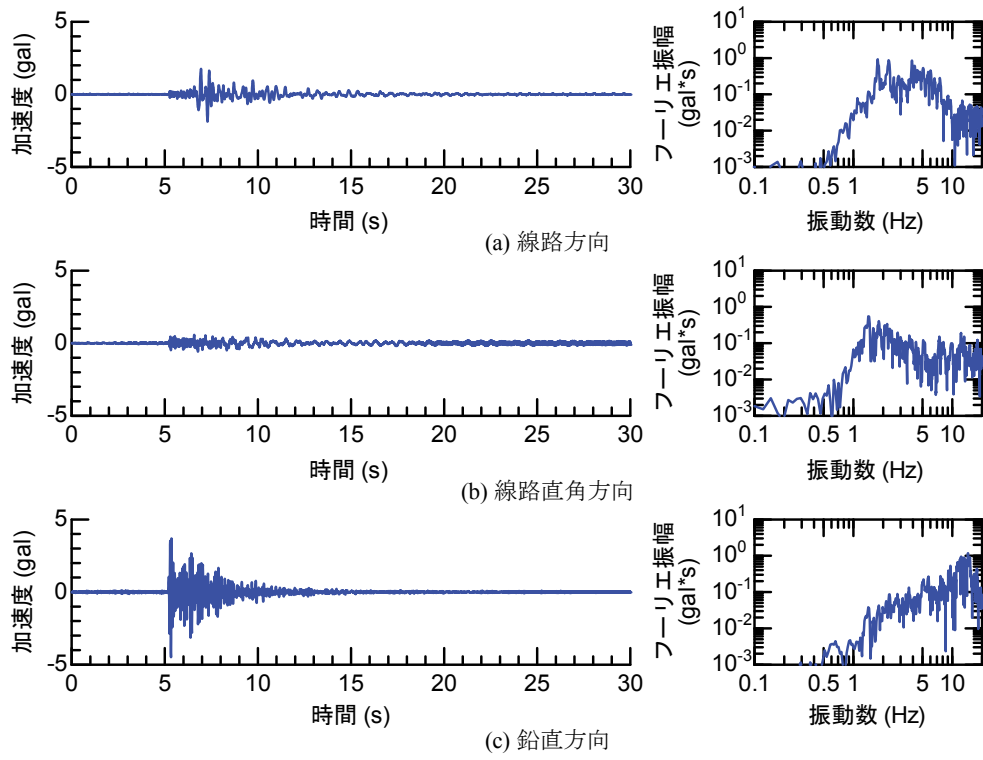

付図4-34 地震観測記録（地震No. 7, R6S観測点）