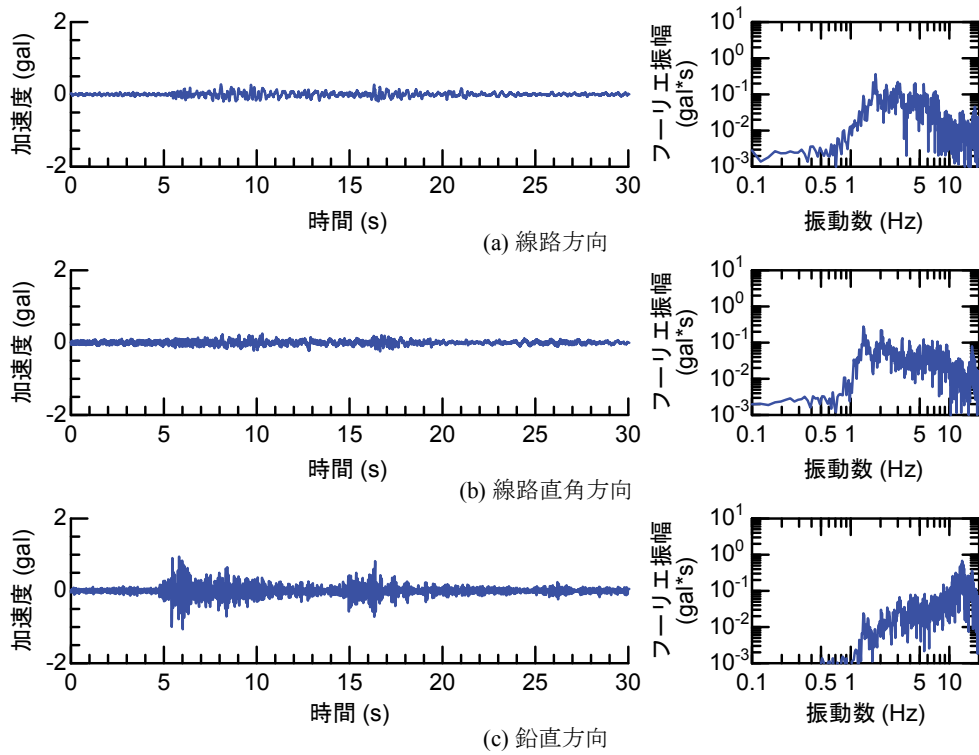

付図4-46 地震観測記録（地震No. 10, R1S観測点）