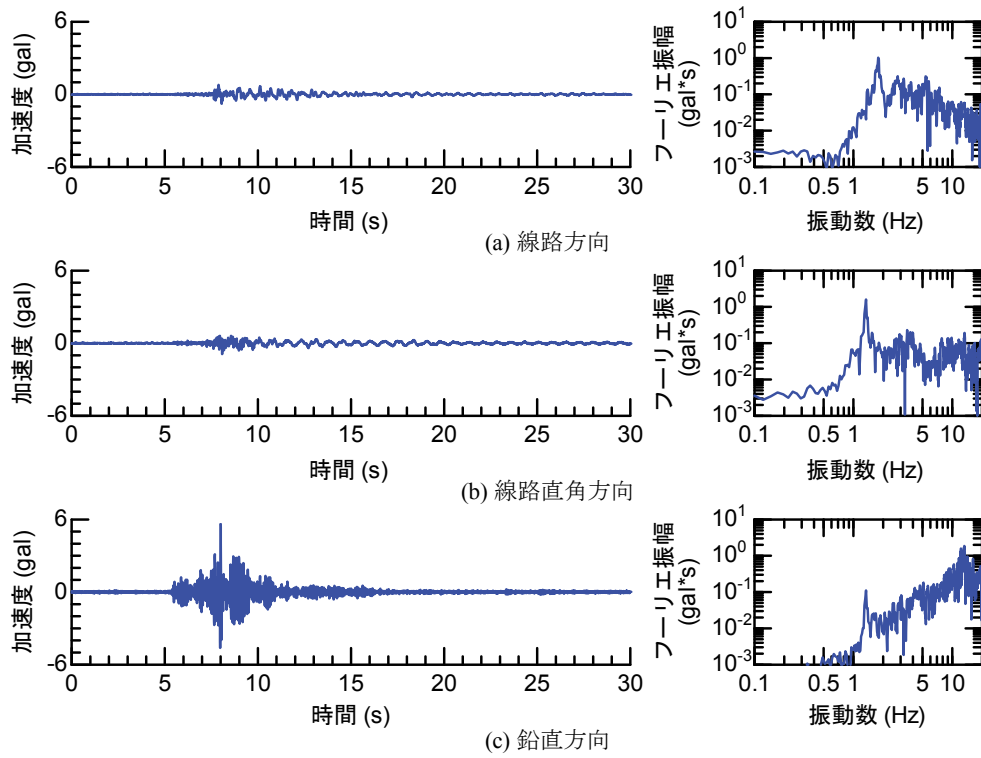

付図4-22 地震観測記録（地震No. 5, R4S-1観測点）