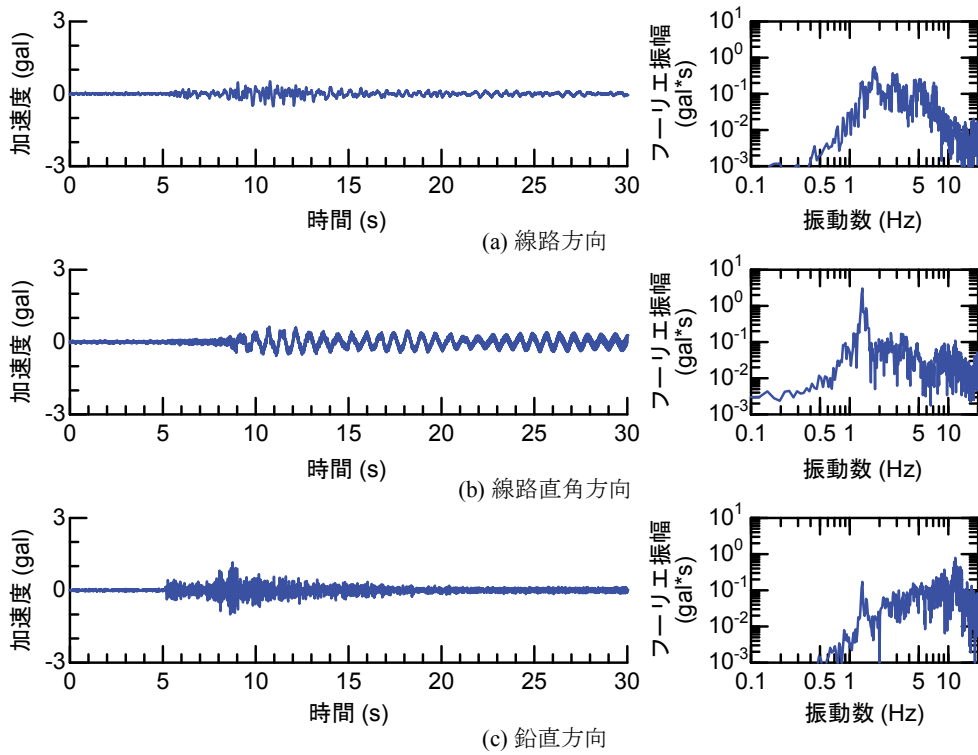

付図4-68 地震観測記録（地震No. 14, R4S-2観測点）