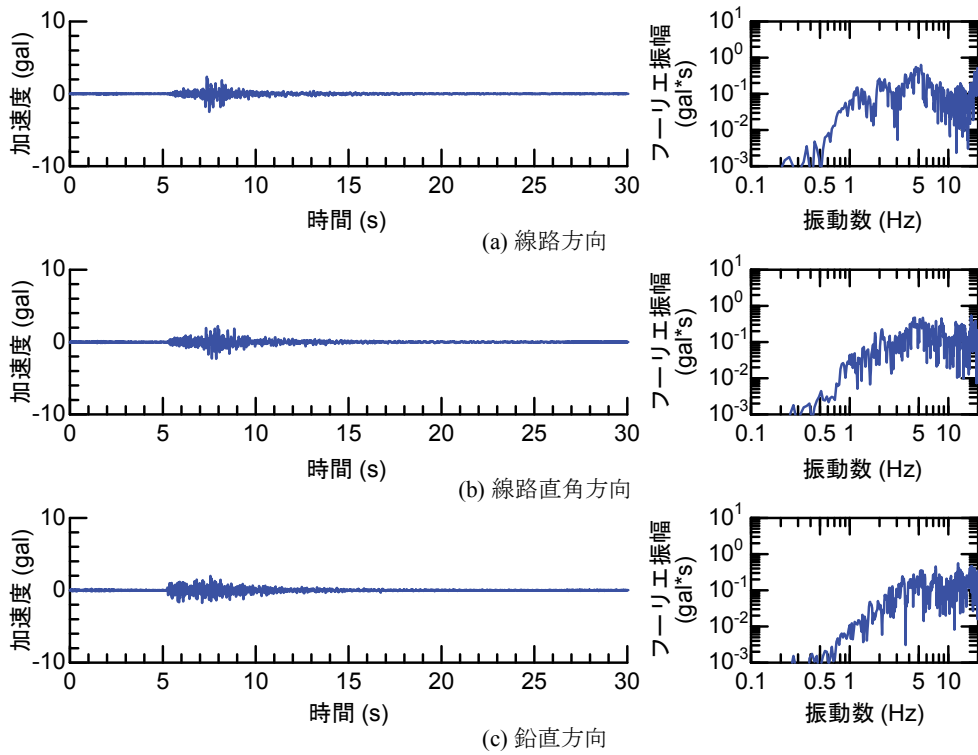

付図4-178 地震観測記録（地震No. 39, R4G観測点）