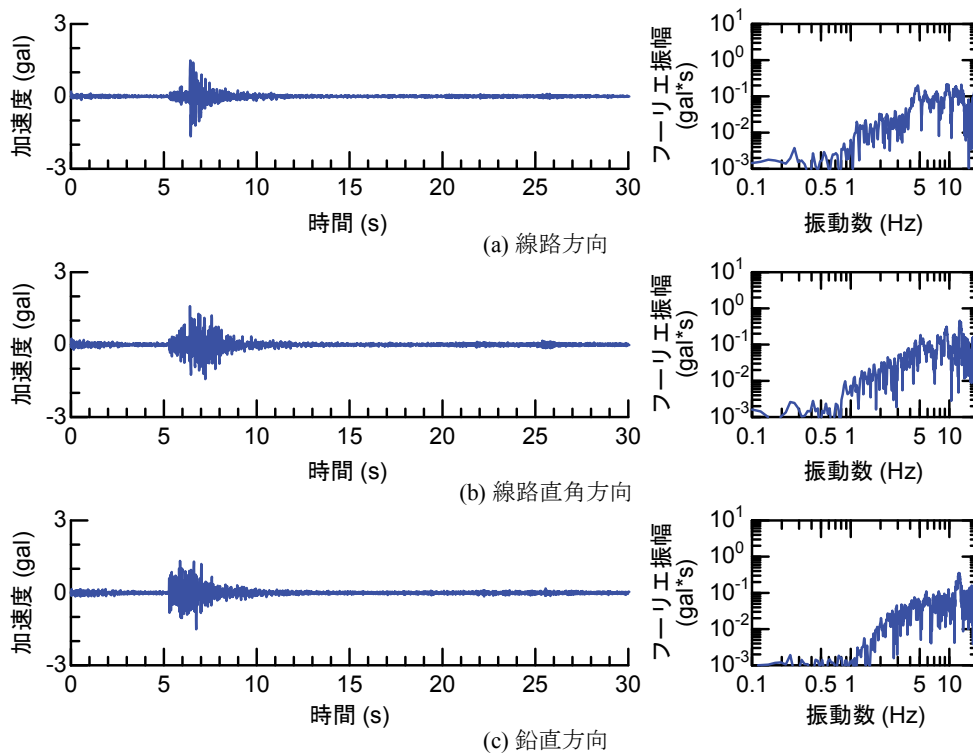

(41) 地震No.41

付図4-185 地震観測記録（地震No. 41, ROG観測点）

付図4-186 地震観測記録（地震No. 41, R1G観測点）

付図4-187 地震観測記録（地震No. 41, R3G観測点）

付図4-188 地震観測記録（地震No. 41, R4G観測点）

付図4-189 地震観測記録（地震No. 41, R5G観測点）

付図4-190 地震観測記録（地震No. 42, R4G観測点）