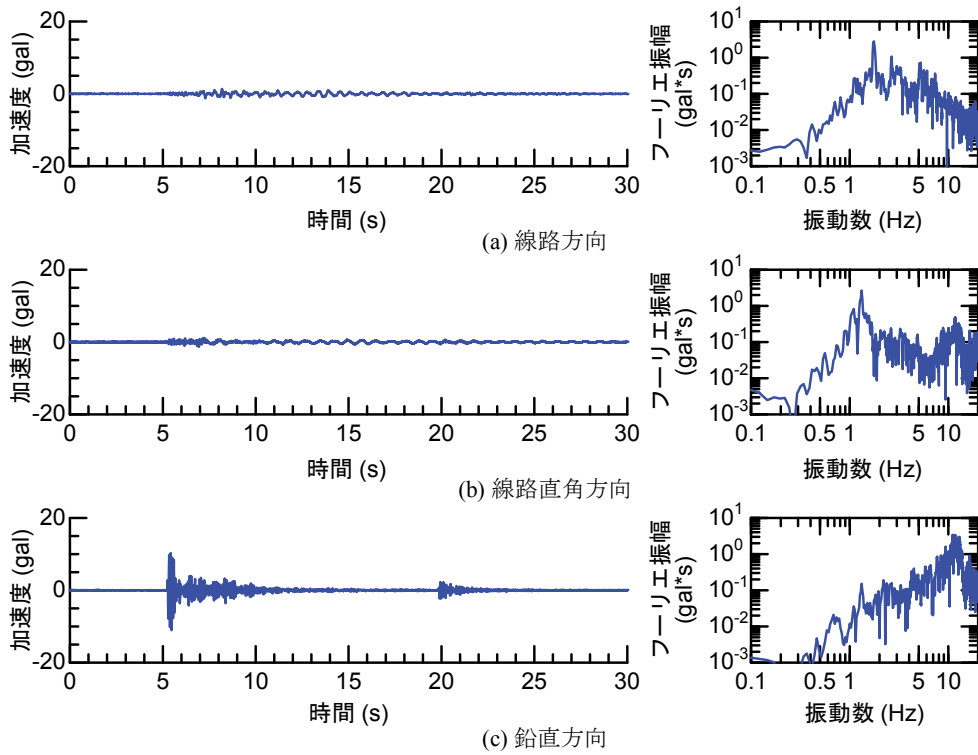

付図4-63 地震観測記録（地震No. 13, R4S-2観測点）