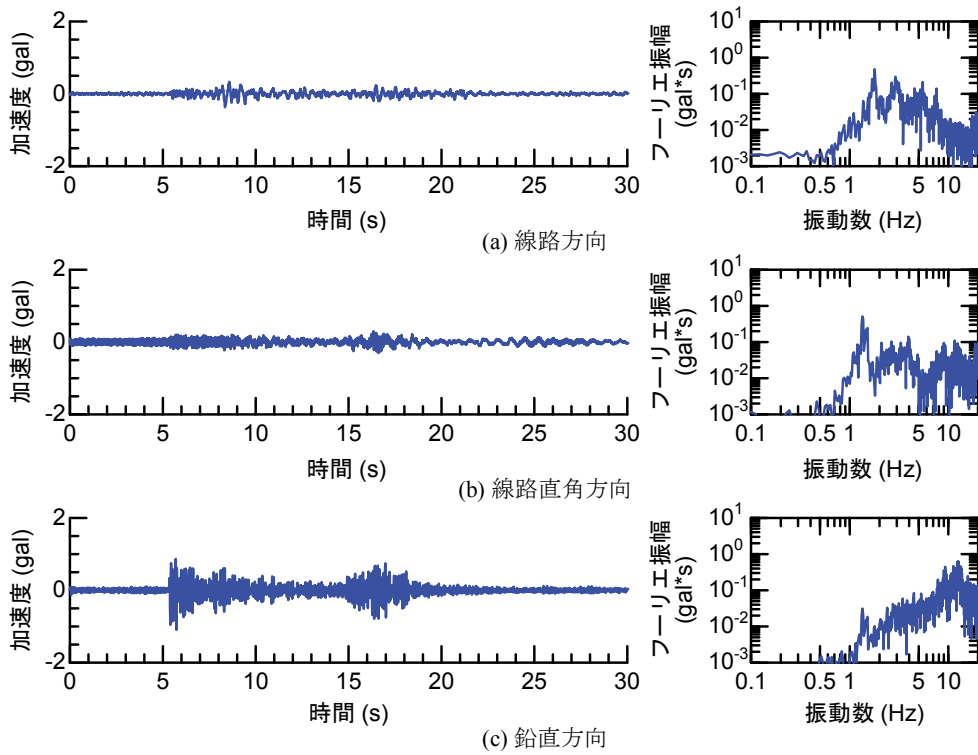

付図4-48 地震観測記録（地震No. 10, R4S-2観測点）