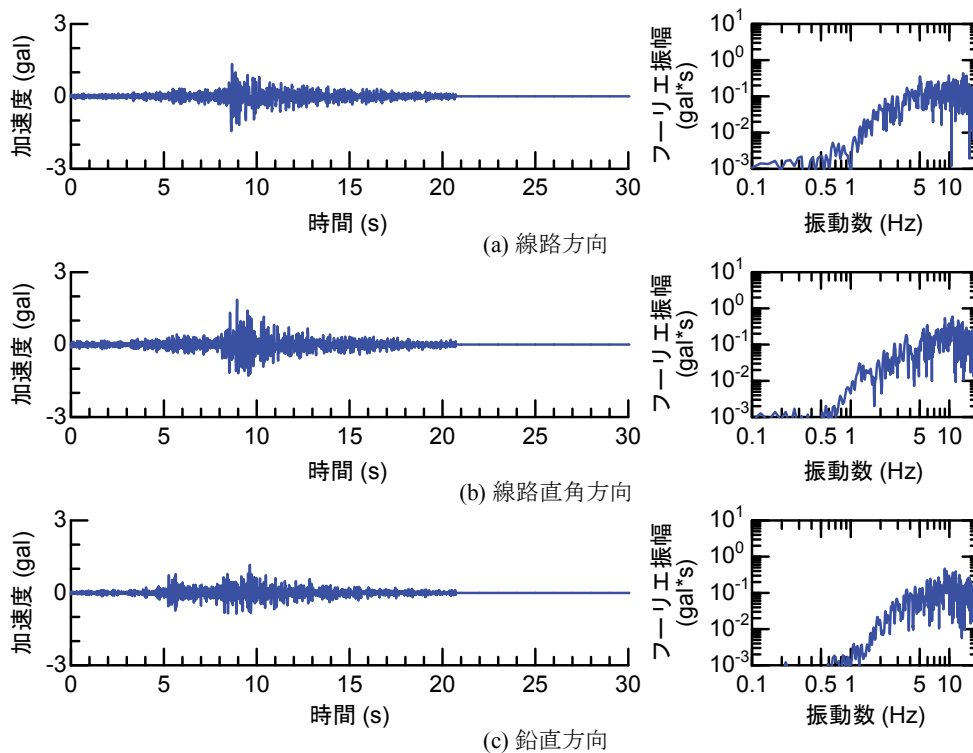

付図4-160 地震観測記録（地震No. 36, ROG観測点）