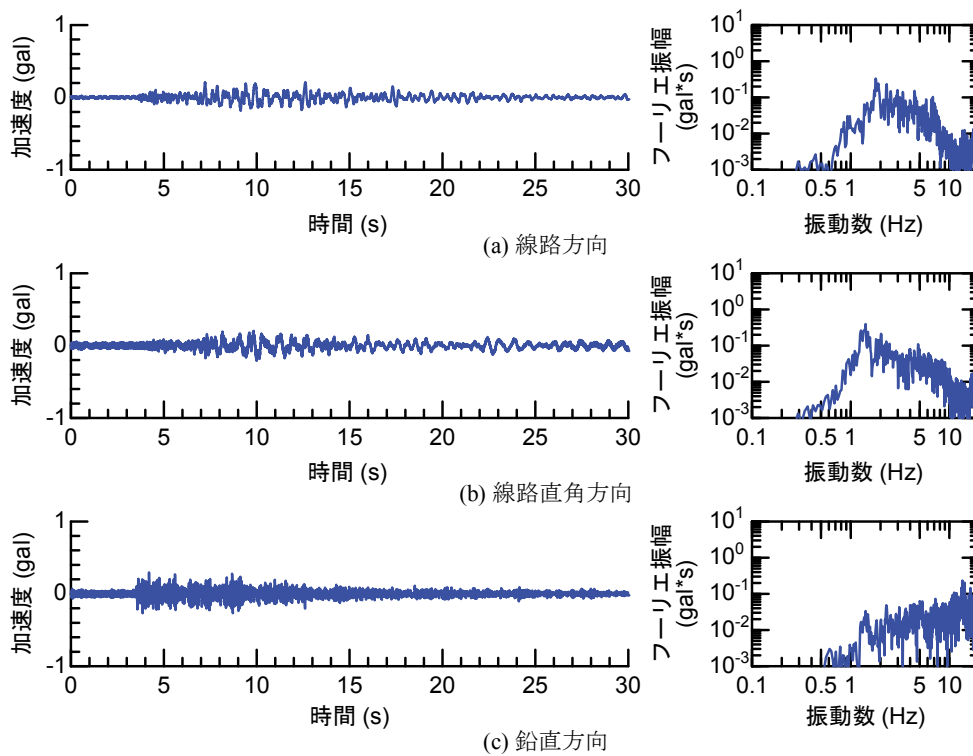

付図4-76 地震観測記録（地震No. 16, R1S観測点）