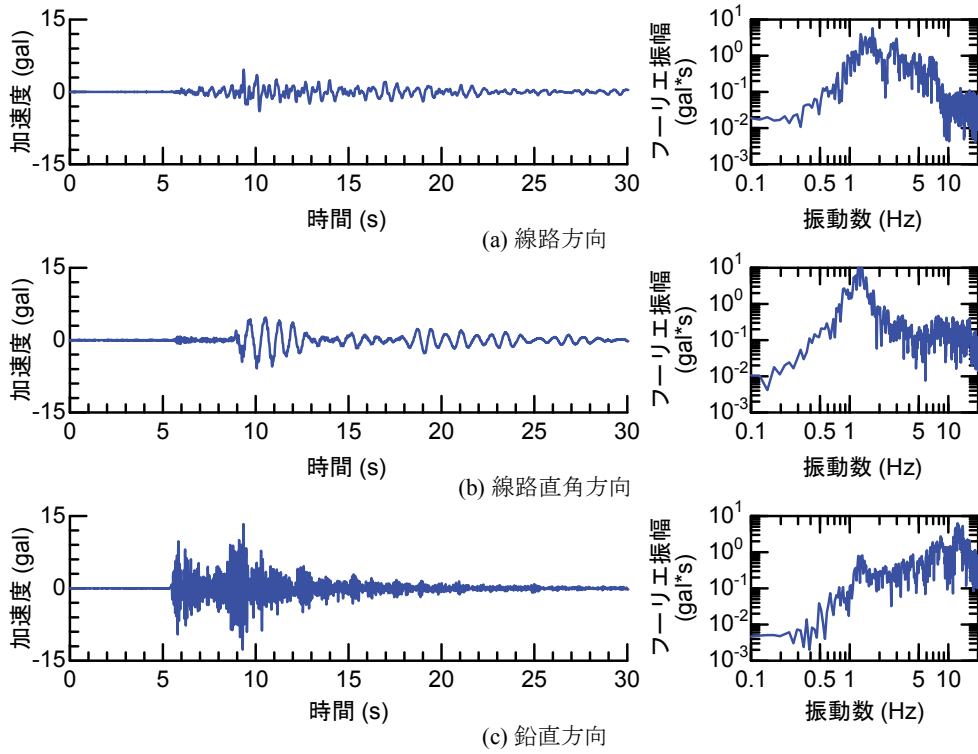

付図4-87 地震観測記録（地震No. 18, R4S-1観測点）