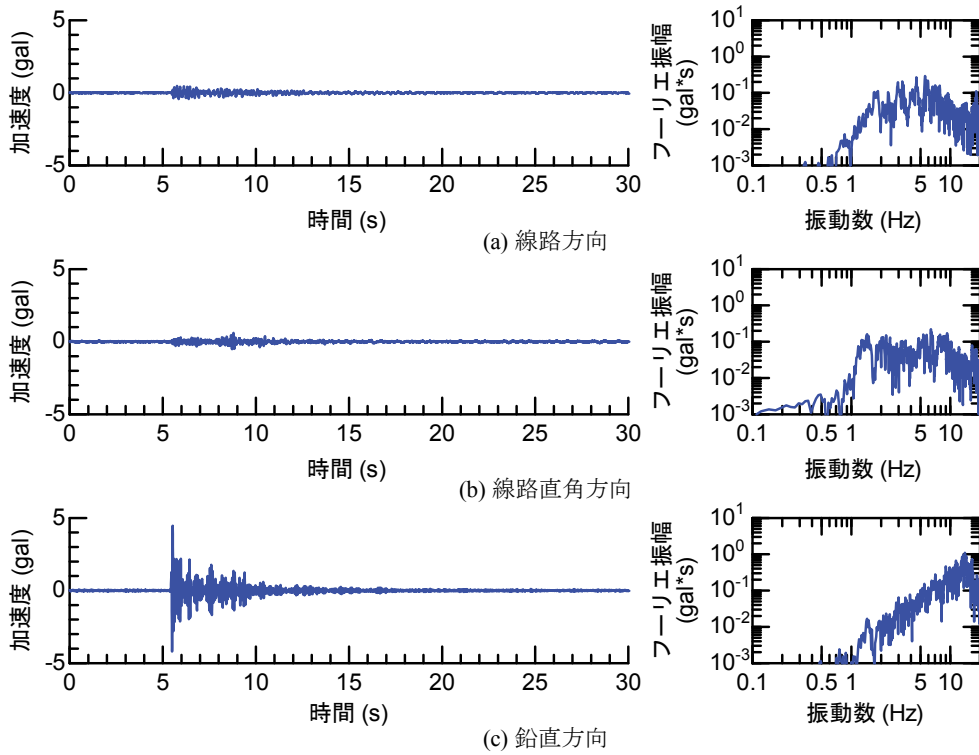

付図4-36 地震観測記録（地震No. 8, R1S観測点）