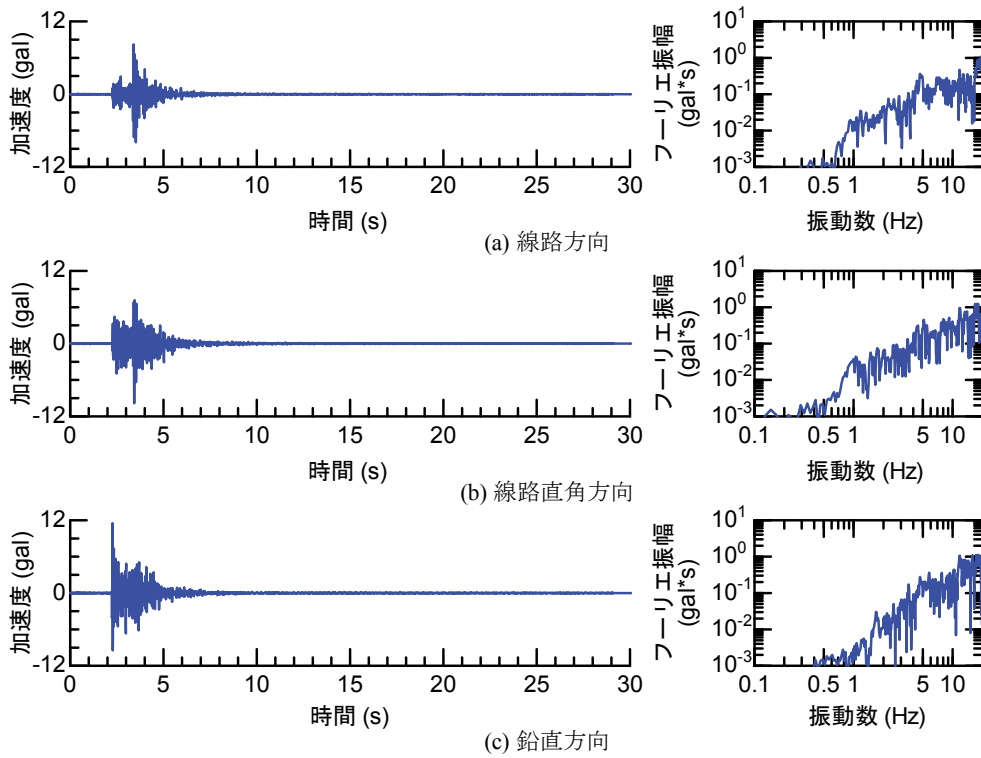

(2) 地震No.2

付図4-5 地震観測記録（地震No. 2, R4G観測点）