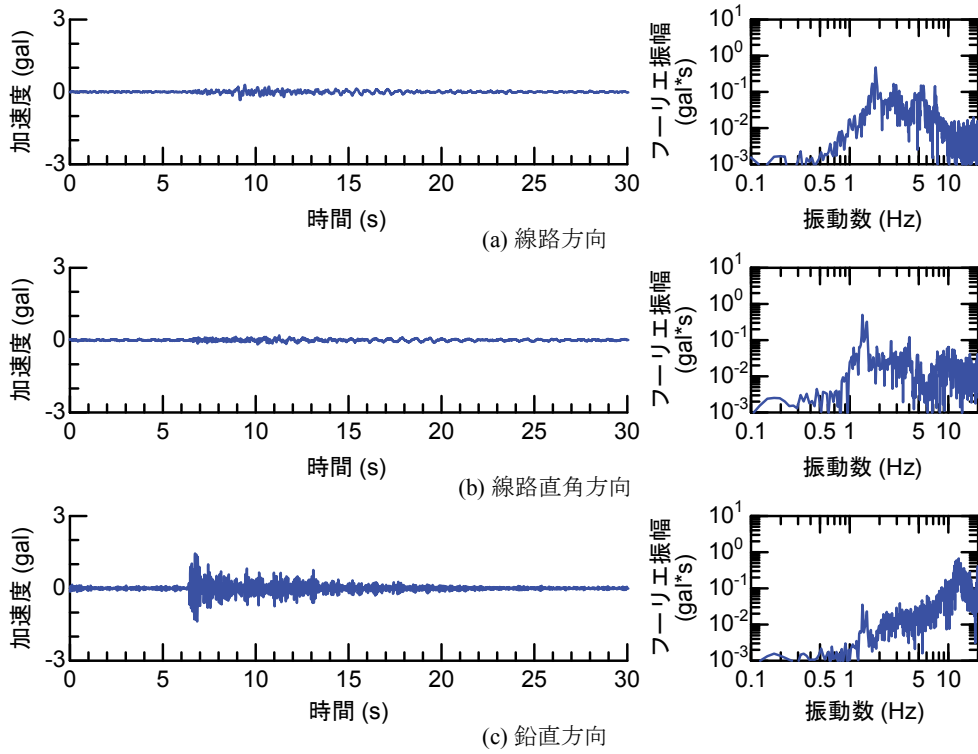

付図4-72 地震観測記録（地震No. 15, R4S-1観測点）