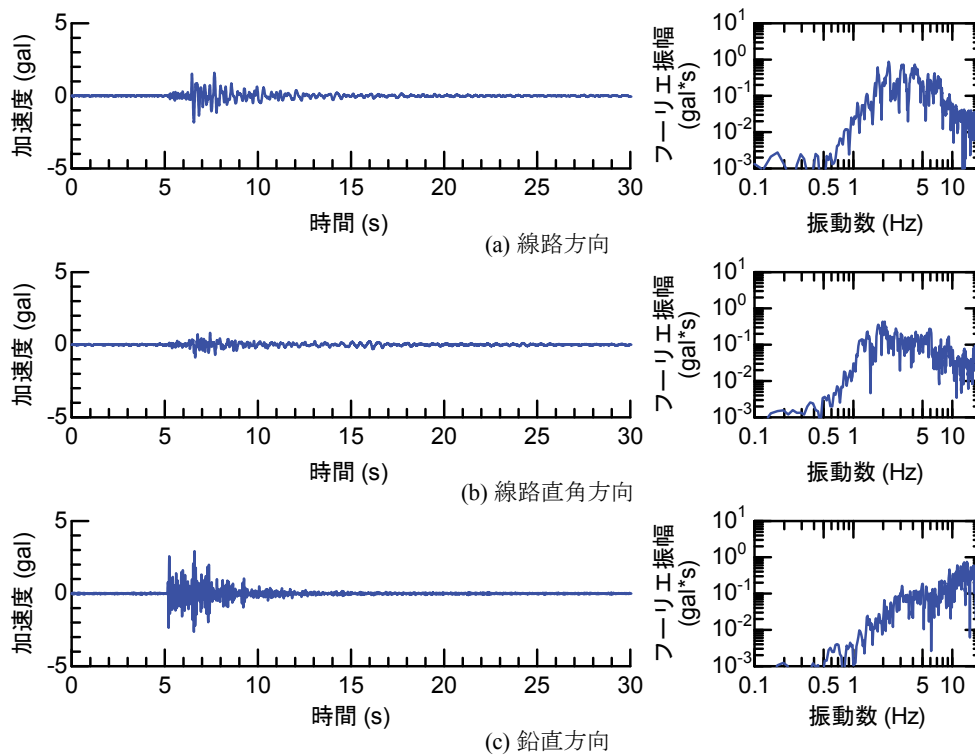

付図4-31 地震観測記録（地震No. 7, R1S観測点）