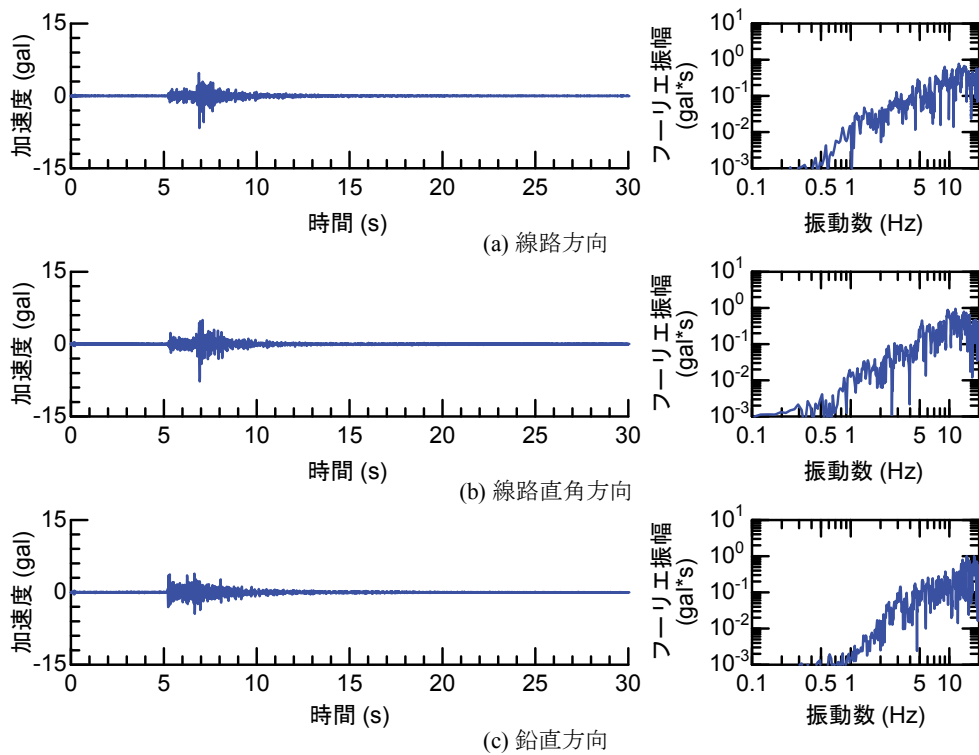

付図4-172 地震観測記録（地震No. 38, R3G観測点）