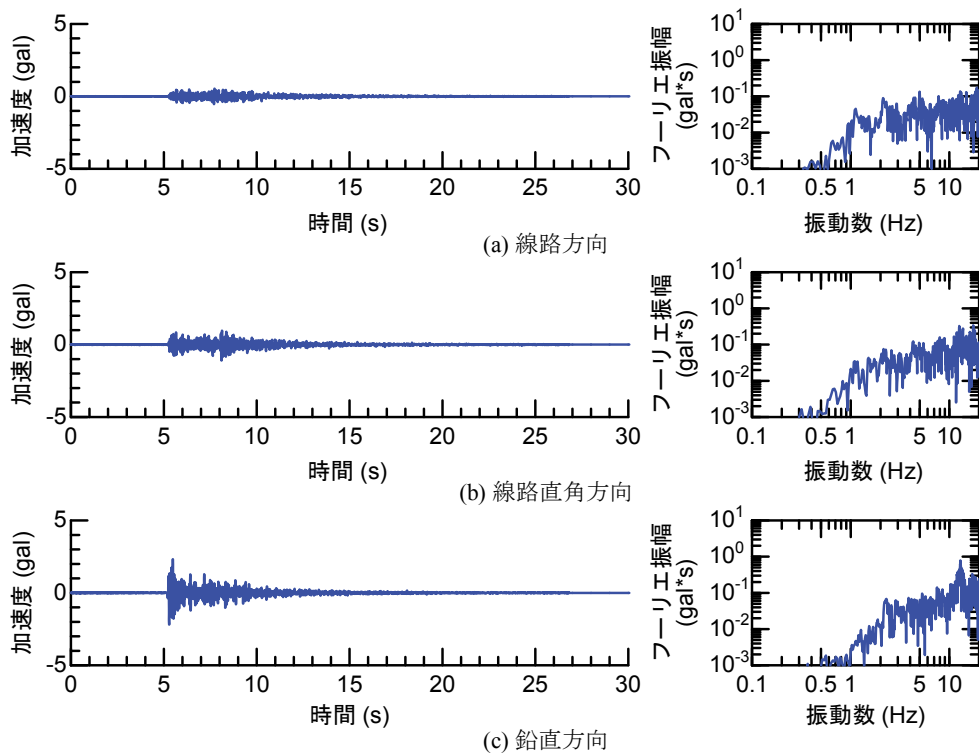

(24) 地震No.24

付図4-115 地震観測記録（地震No. 24, R4G観測点）