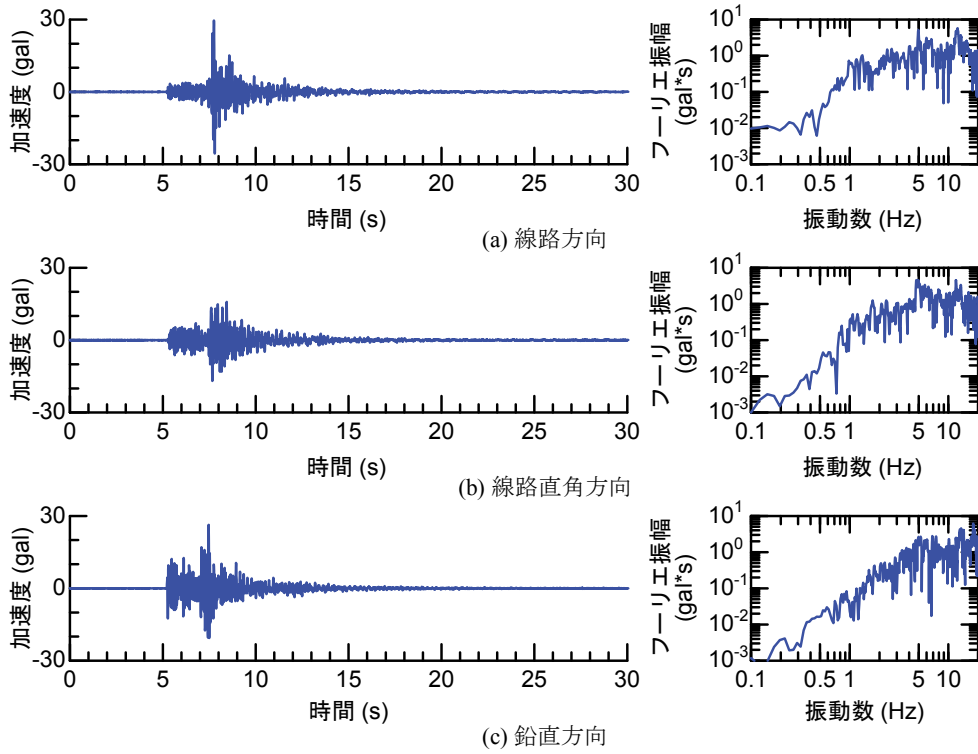

付図4-167 地震観測記録（地震No. 37, R3G観測点）