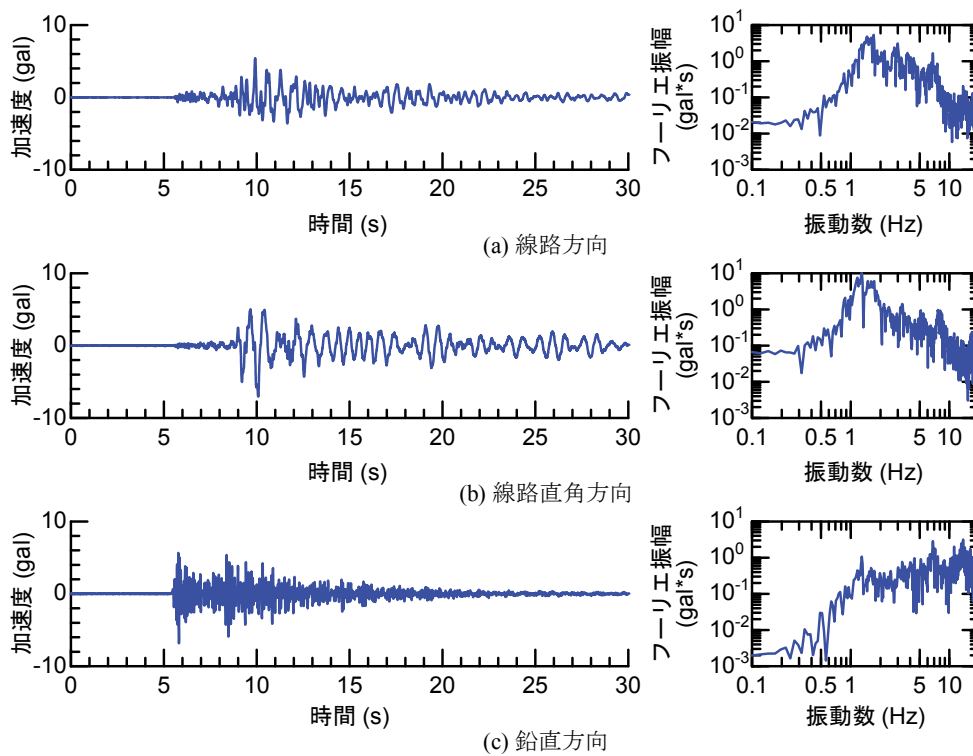

付図4-86 地震観測記録（地震No. 18, R1S観測点）