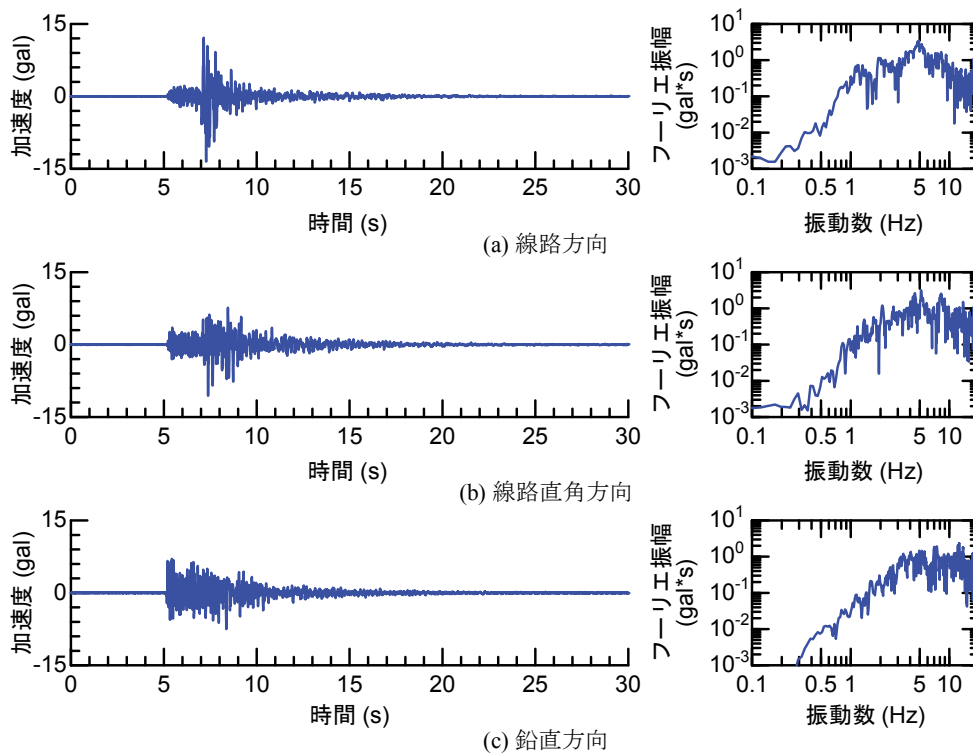

(9) 地震No.9

付図4-40 地震観測記録（地震No. 9, R4G観測点）