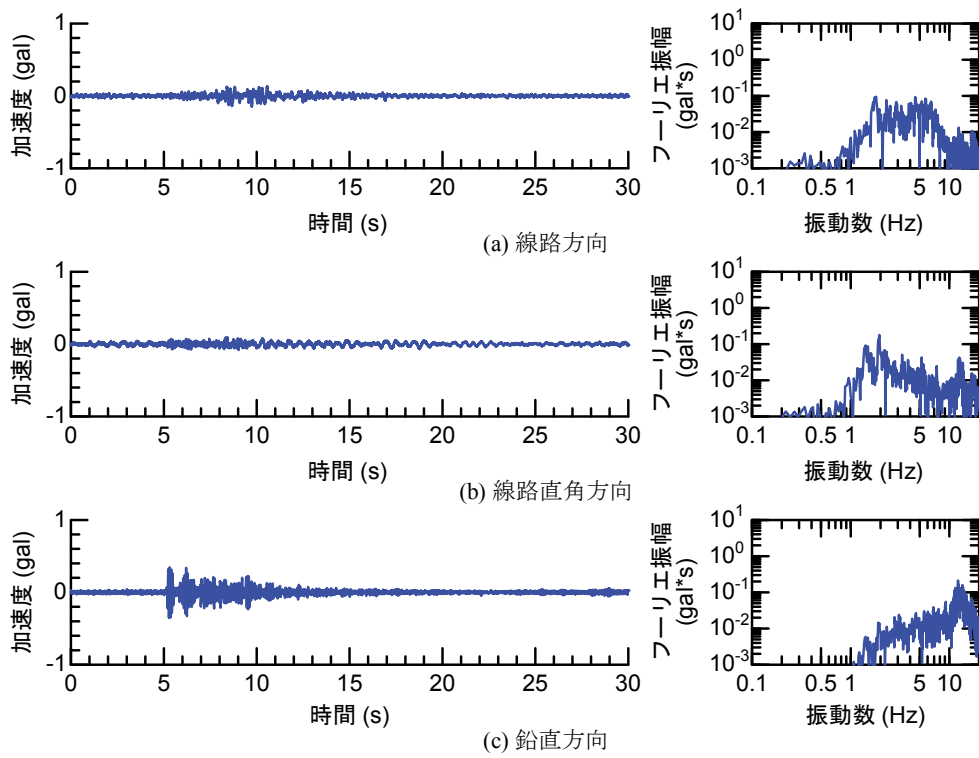

付図4-94 地震観測記録（地震No. 19, R6S観測点）