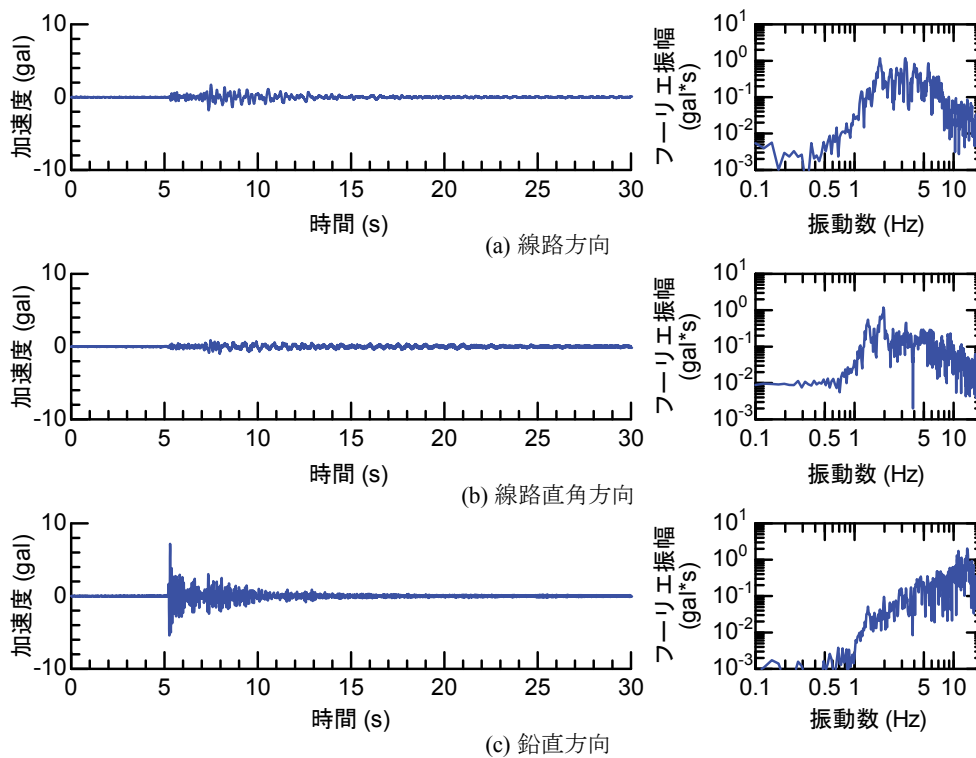

付図4-11 地震観測記録（地震No. 3, R1S観測点）