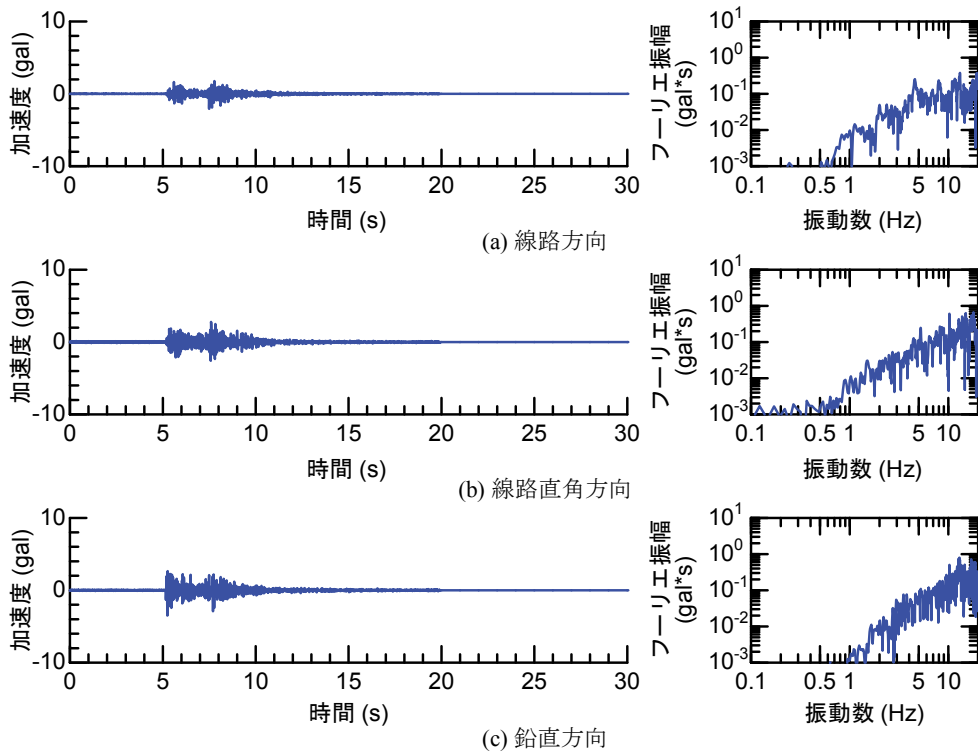

付図4-183 地震観測記録（地震No. 40, R4G観測点）