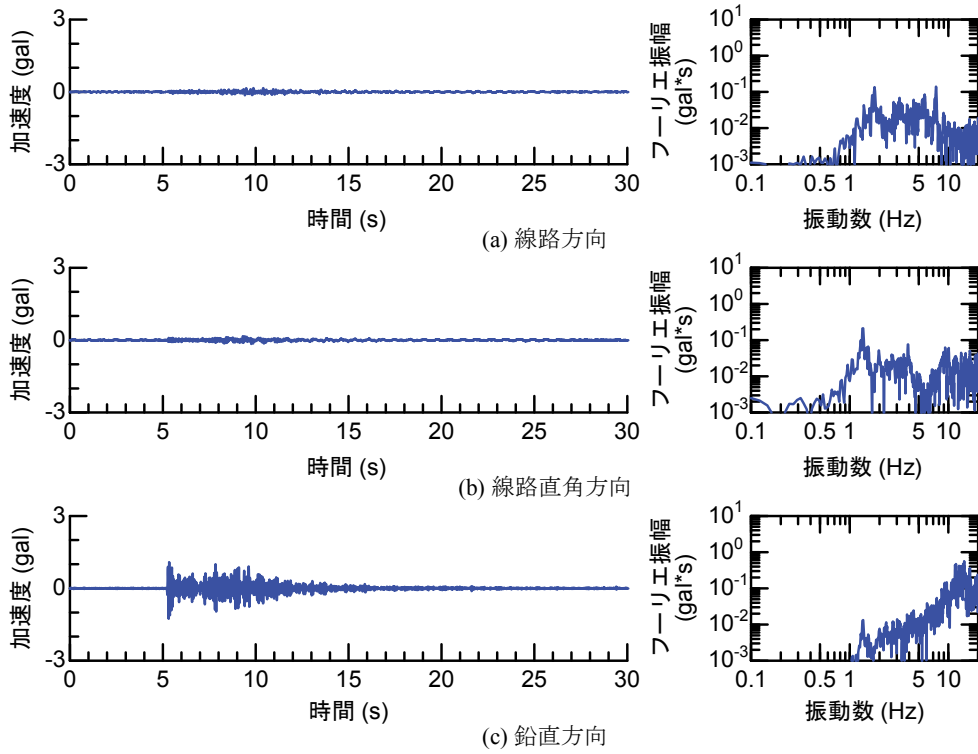

付図4-107 地震観測記録（地震No. 22, R4S-1観測点）