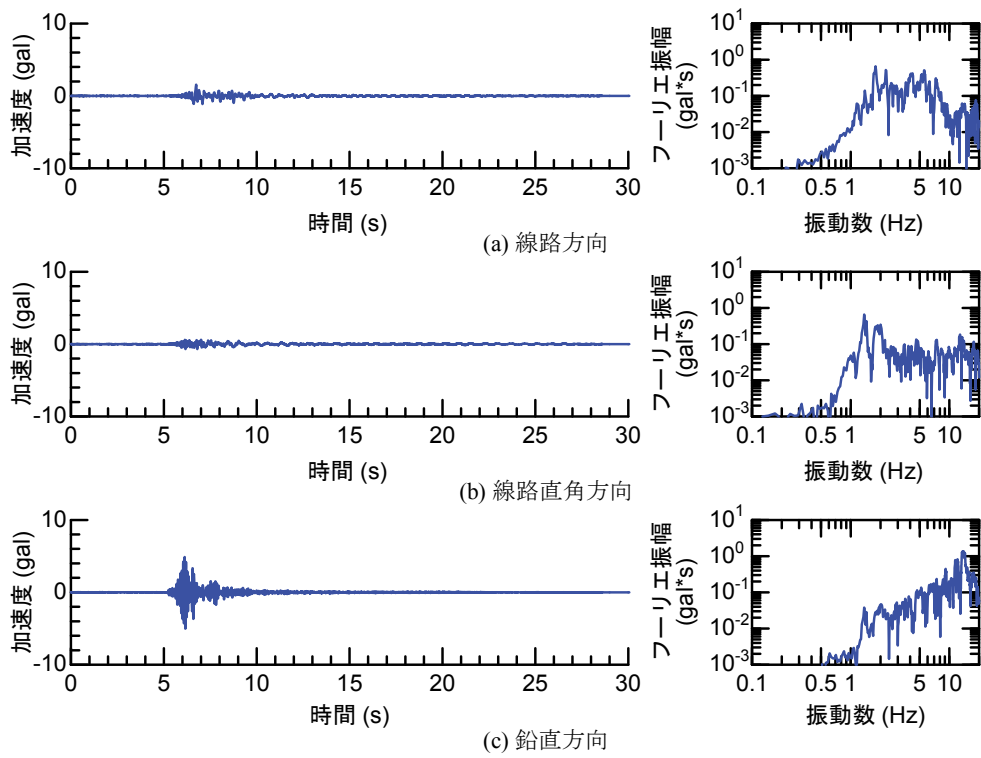

付図4-114 地震観測記録（地震No. 23, R6S観測点）