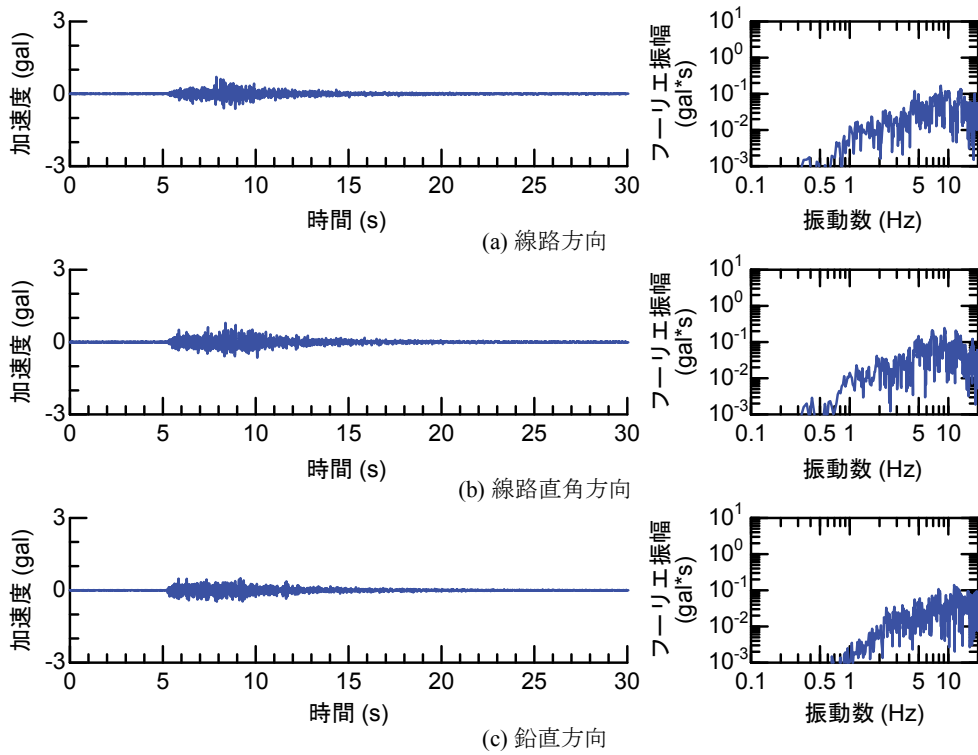

付図4-150 地震観測記録（地震No. 33, R5G観測点）