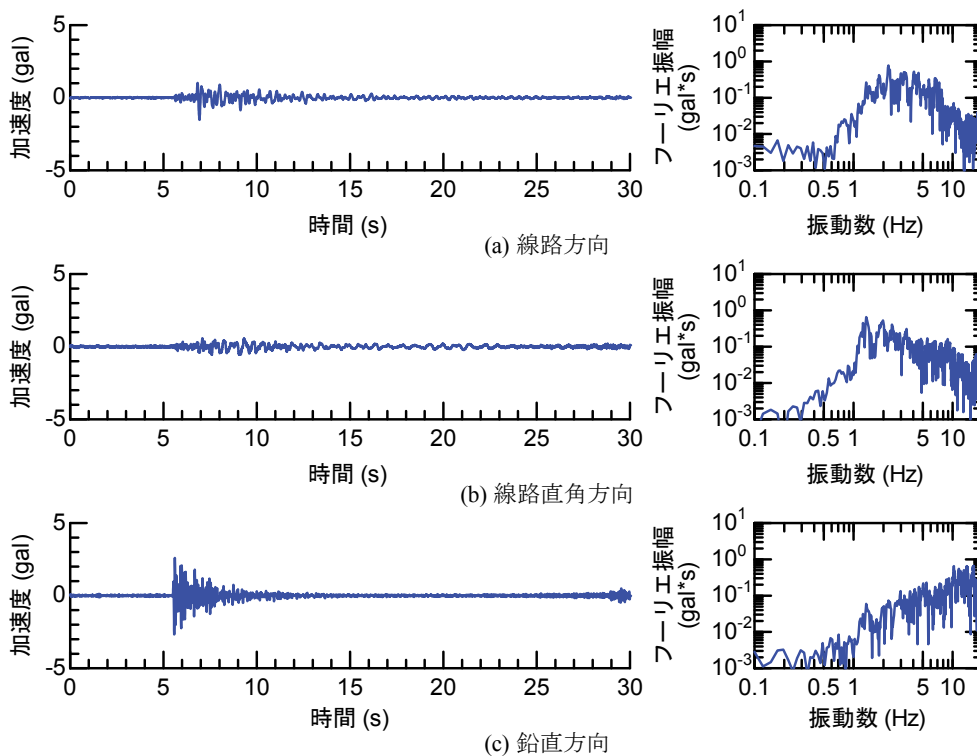

付図4-2 地震観測記録（地震No. 1, R1S観測点）