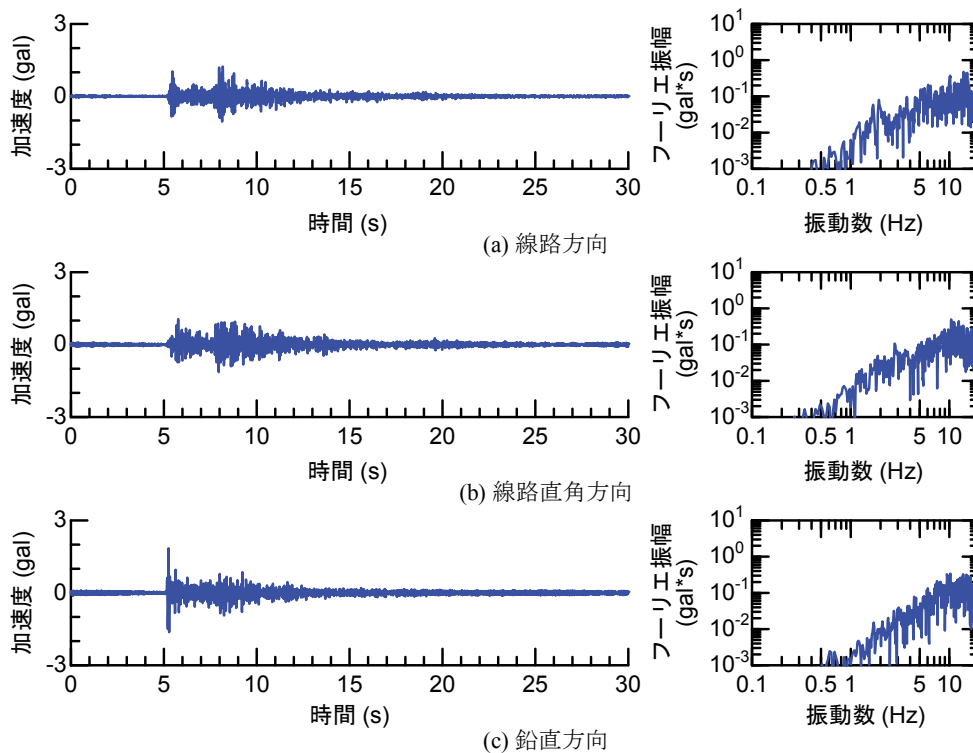

(34) 地震No.34

付図4-151 地震観測記録（地震No. 34, ROG観測点）