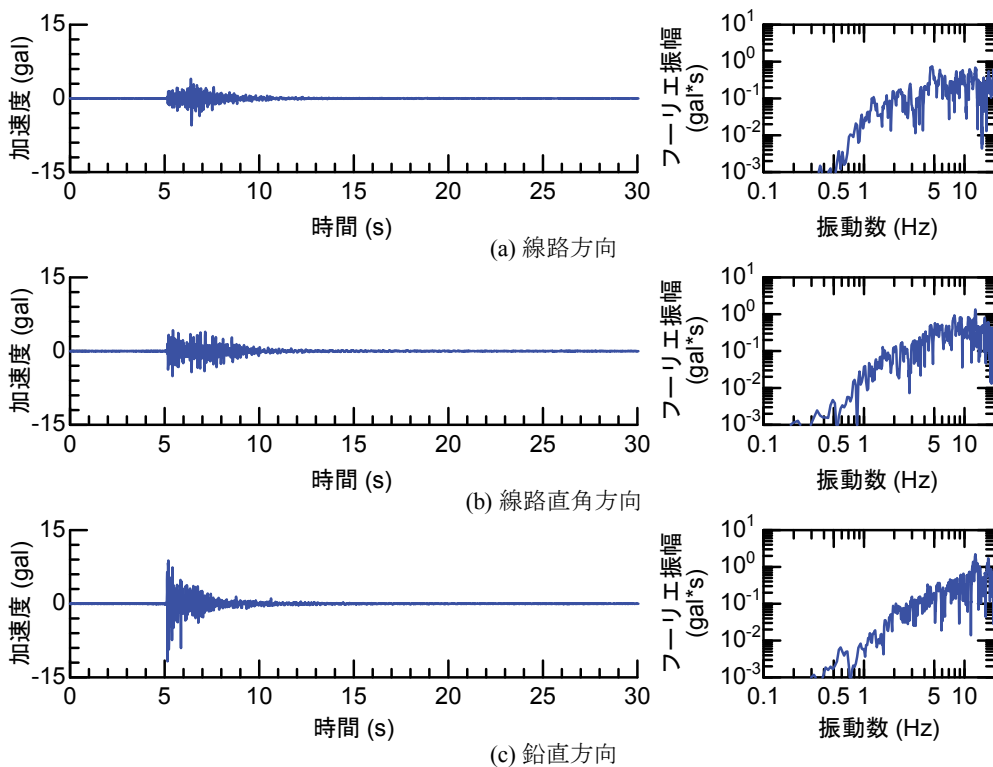

(11) 地震No.11

付図4-50 地震観測記録（地震No. 11, R4G観測点）