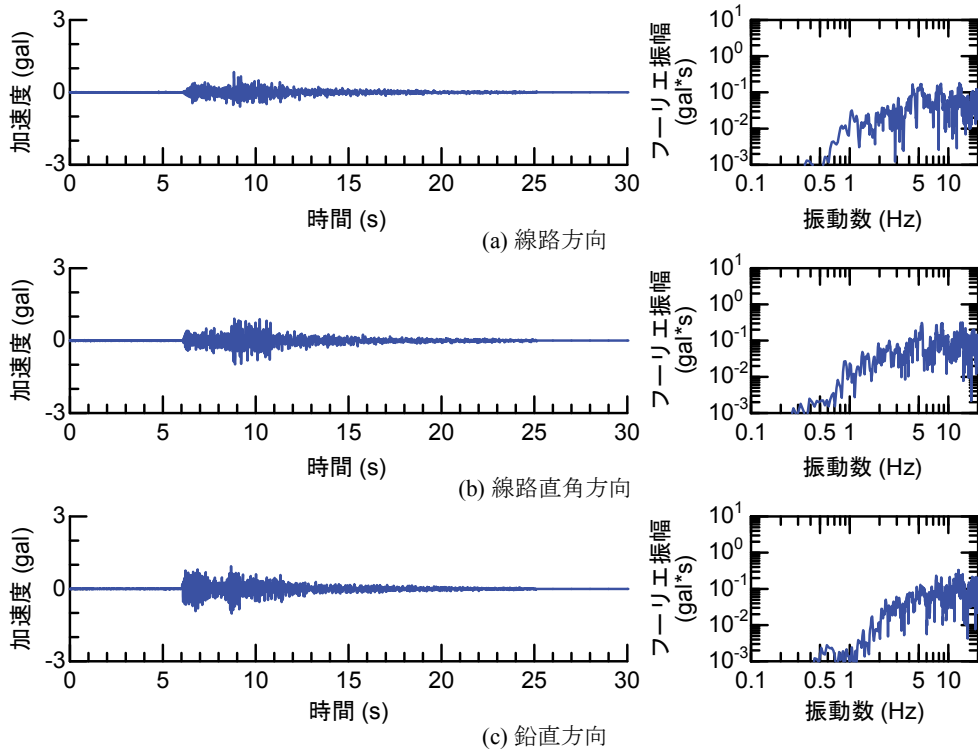

(25) 地震No.25

付図4-120 地震観測記録（地震No. 25, R4G観測点）