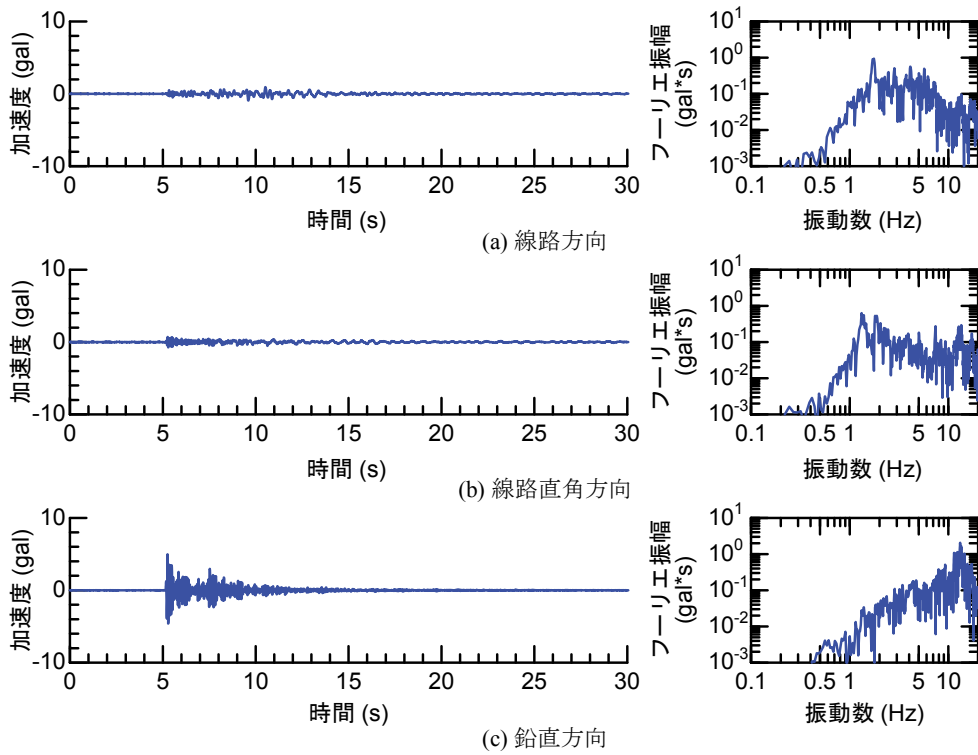

付図4-136 地震観測記録（地震No. 28, R6S観測点）