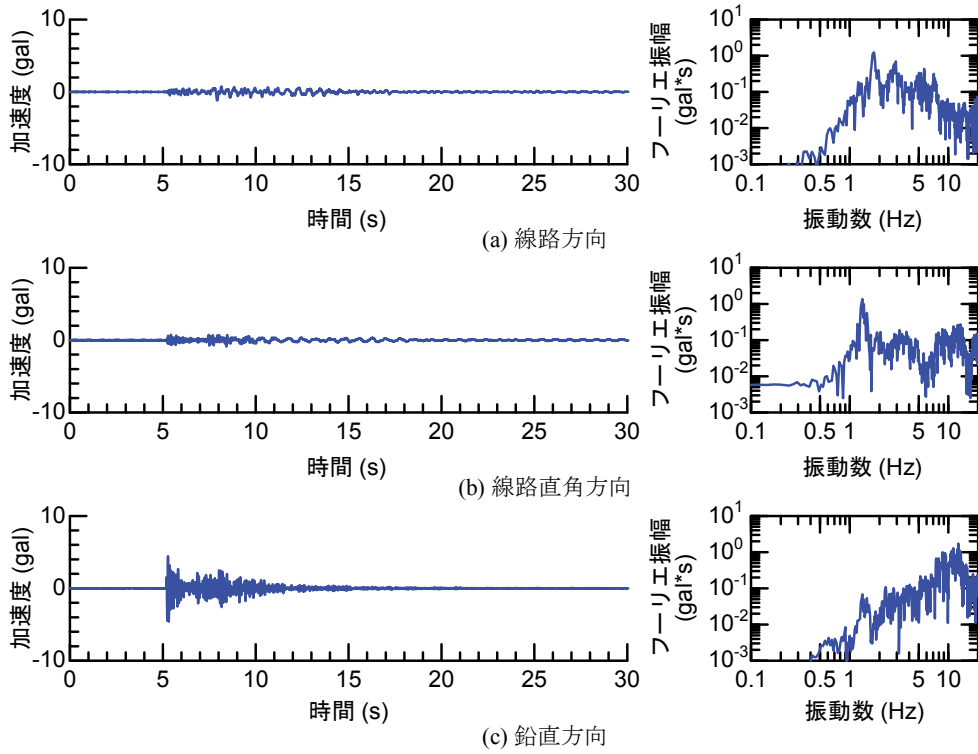

付図4-135 地震観測記録（地震No. 28, R4S-2観測点）