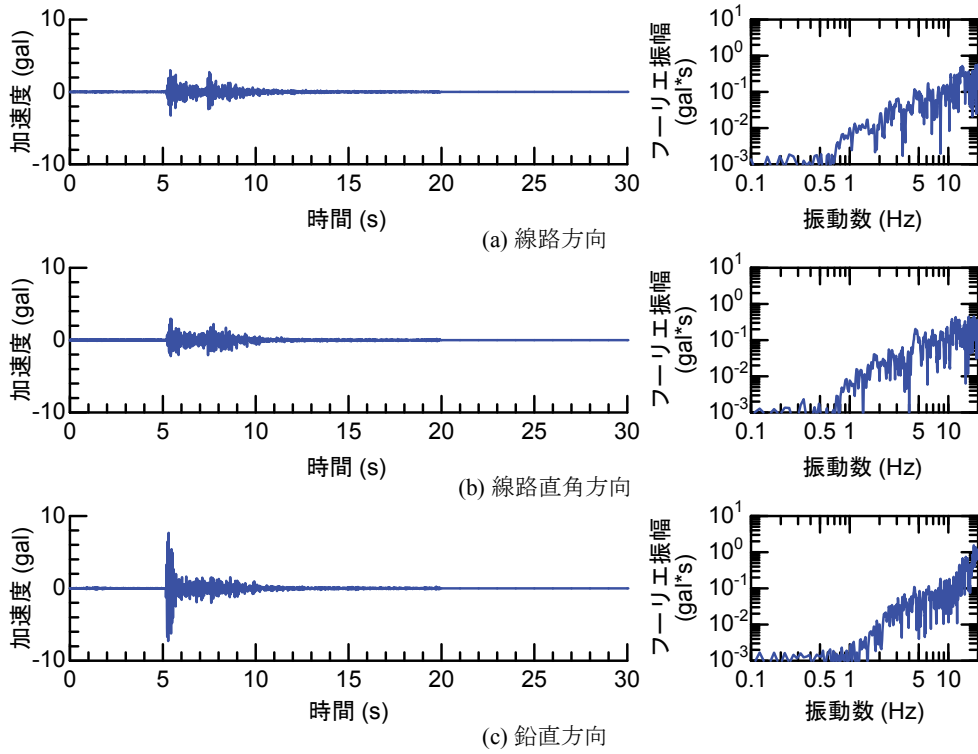

付図4-182 地震観測記録（地震No. 40, R3G観測点）