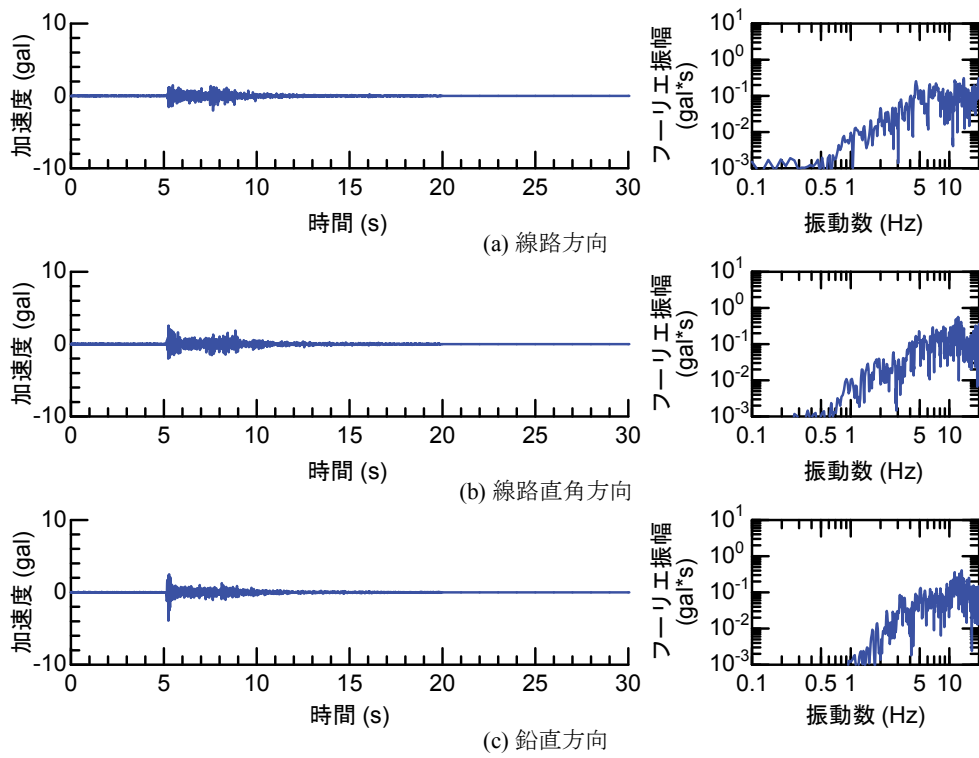

付図4-184 地震観測記録（地震No. 40, R5G観測点）