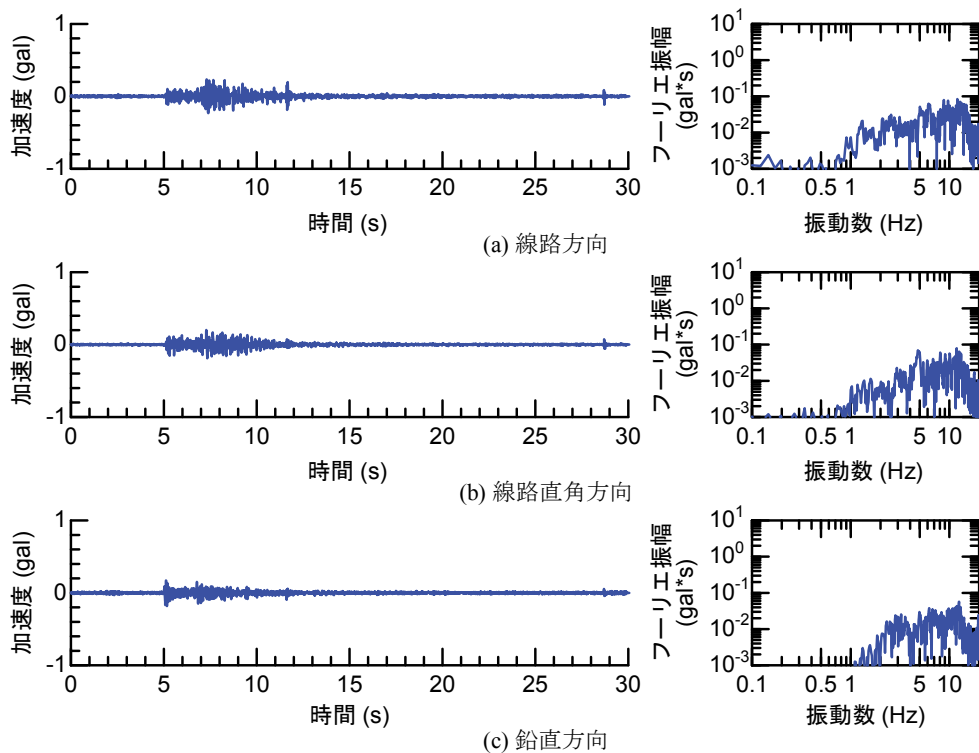

付図4-143 地震観測記録（地震No. 32, ROG観測点）