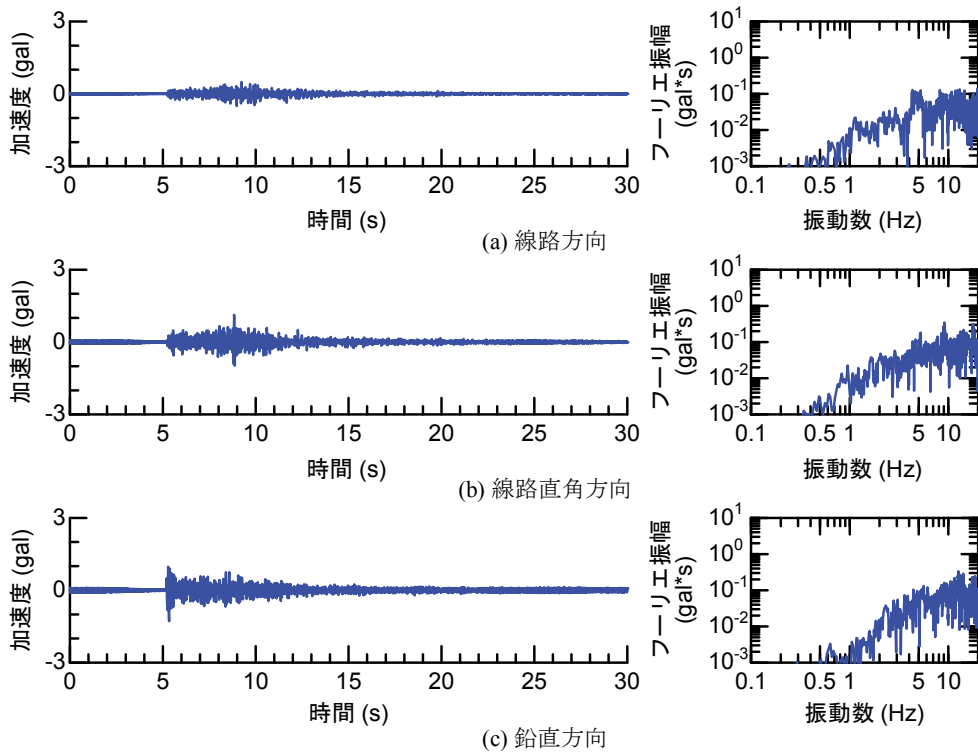

付図4-154 地震観測記録（地震No. 34, R4G観測点）