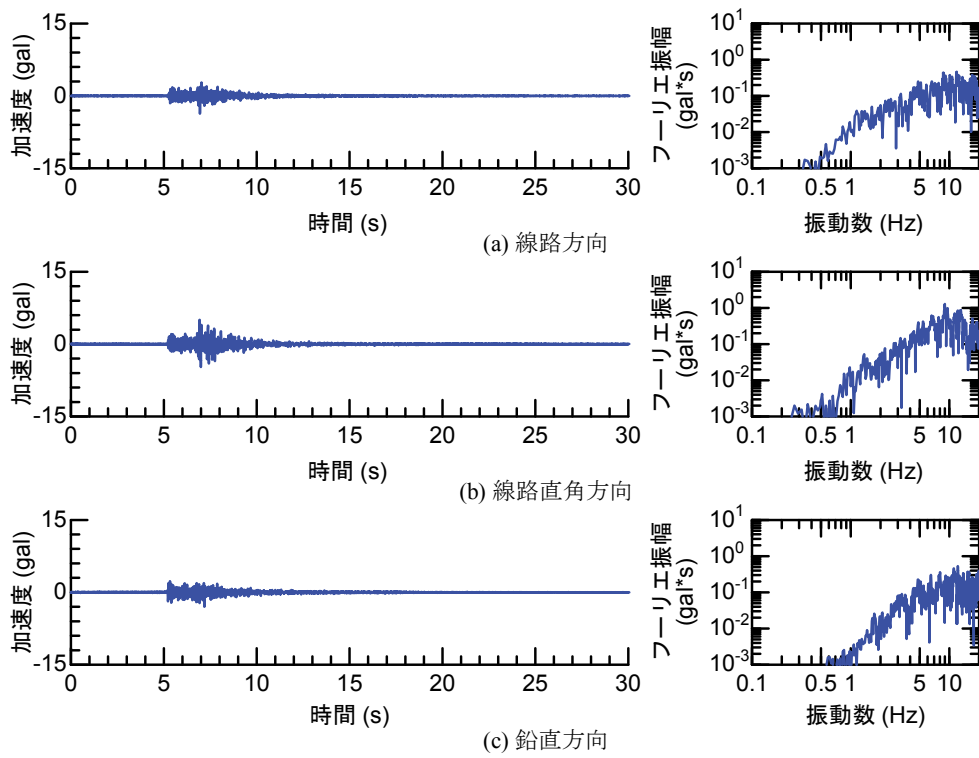

付図4-174 地震観測記録（地震No. 38, R5G観測点）