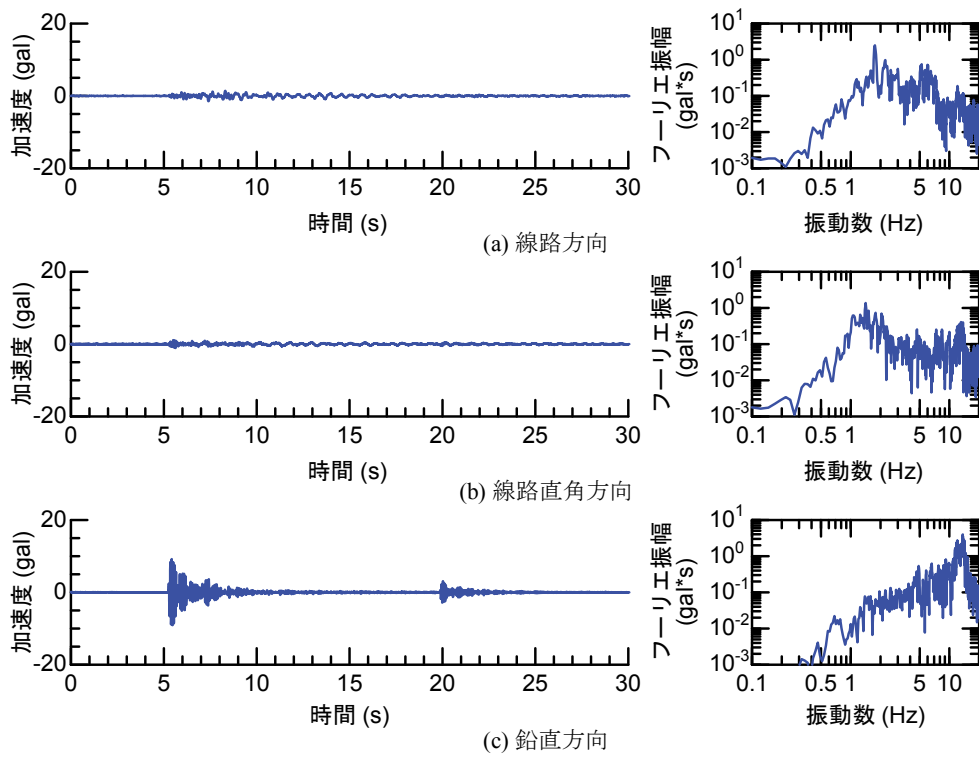

付図4-64 地震観測記録（地震No. 13, R6S観測点）