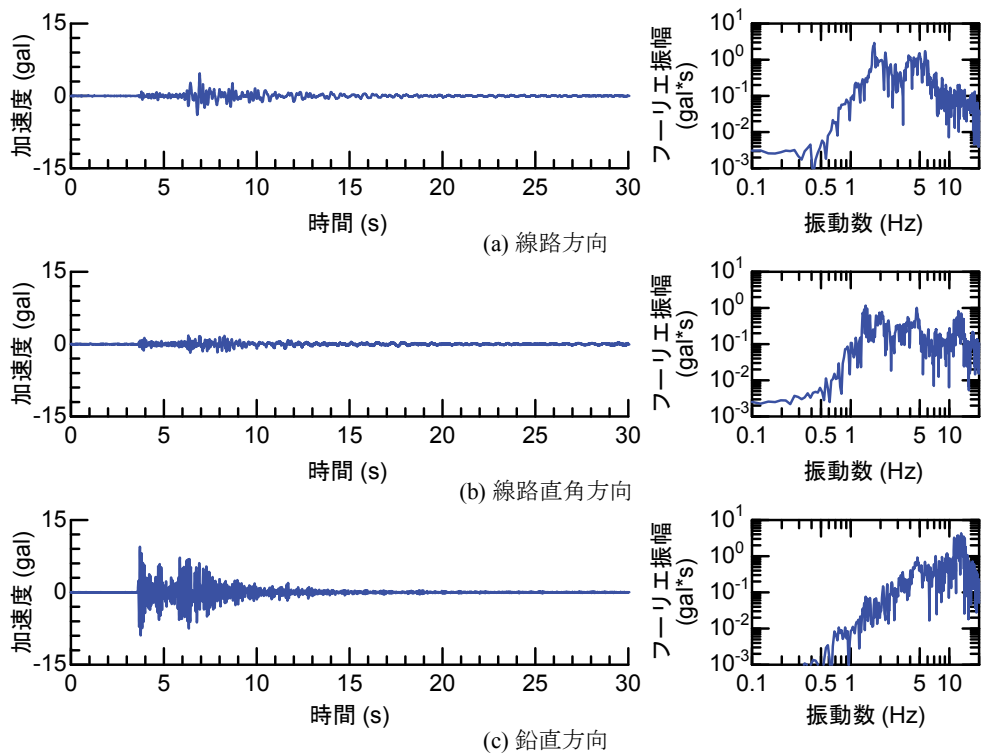

付図4-59 地震観測記録（地震No. 12, R6S観測点）