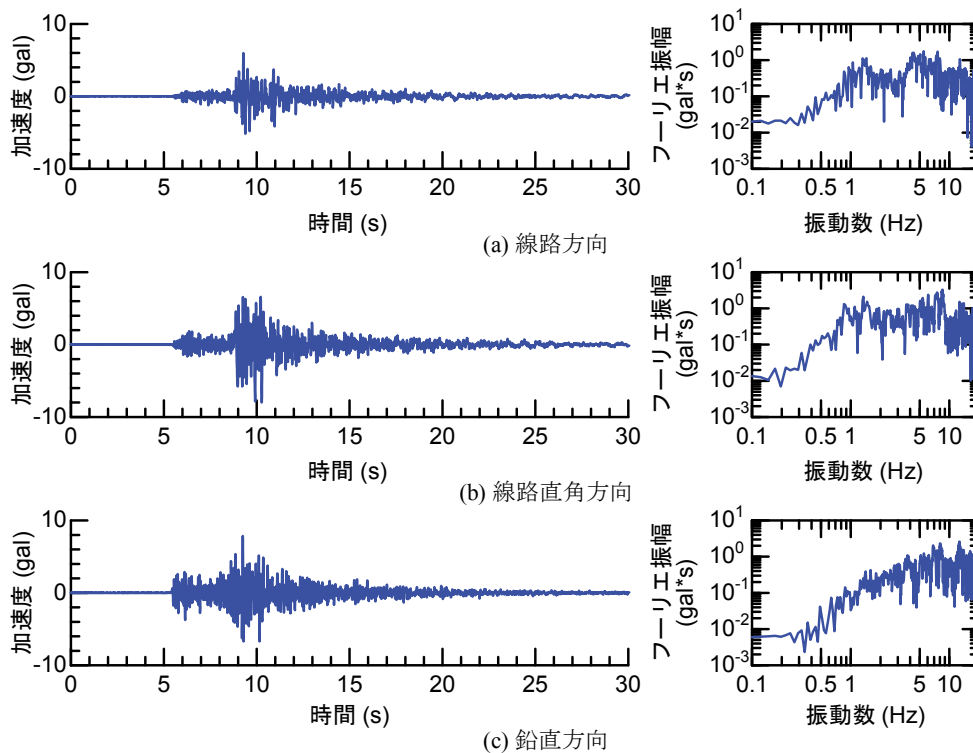

(18) 地震No.18

付図4-85 地震観測記録（地震No. 18, R4G観測点）