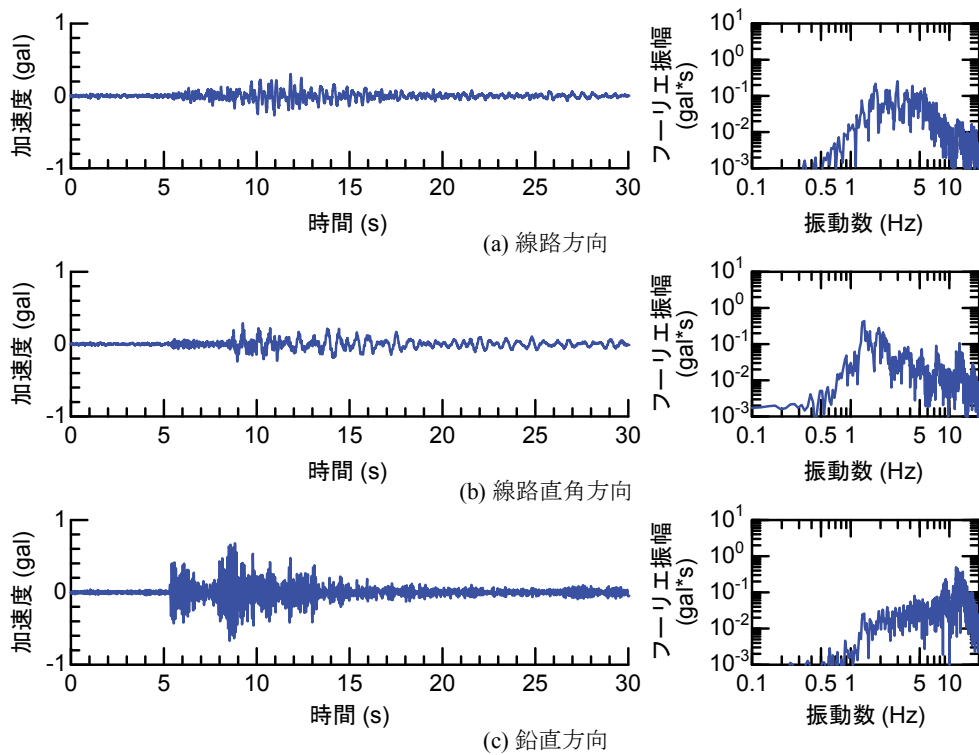

(20) 地震No.20

付図4-95 地震観測記録（地震No. 20, R4G観測点）

付図4-96 地震観測記録（地震No. 20, R1S観測点）

付図4-97 地震観測記録（地震No. 20, R4S-1観測点）

付図4-98 地震観測記録（地震No. 20, R4S-2観測点）

付図4-99 地震観測記録（地震No. 20, R6S観測点）

(21) 地震No.21

付図4-100 地震観測記録（地震No. 21, R4G観測点）