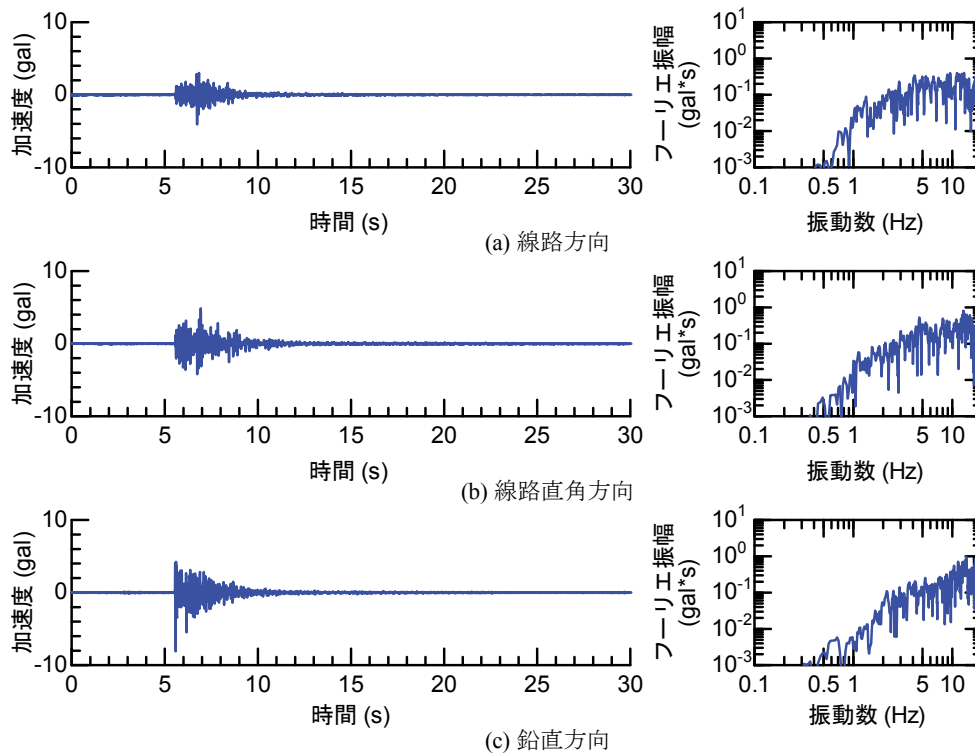

(4) 地震No.4

付図4-15 地震観測記録（地震No. 4, R4G観測点）