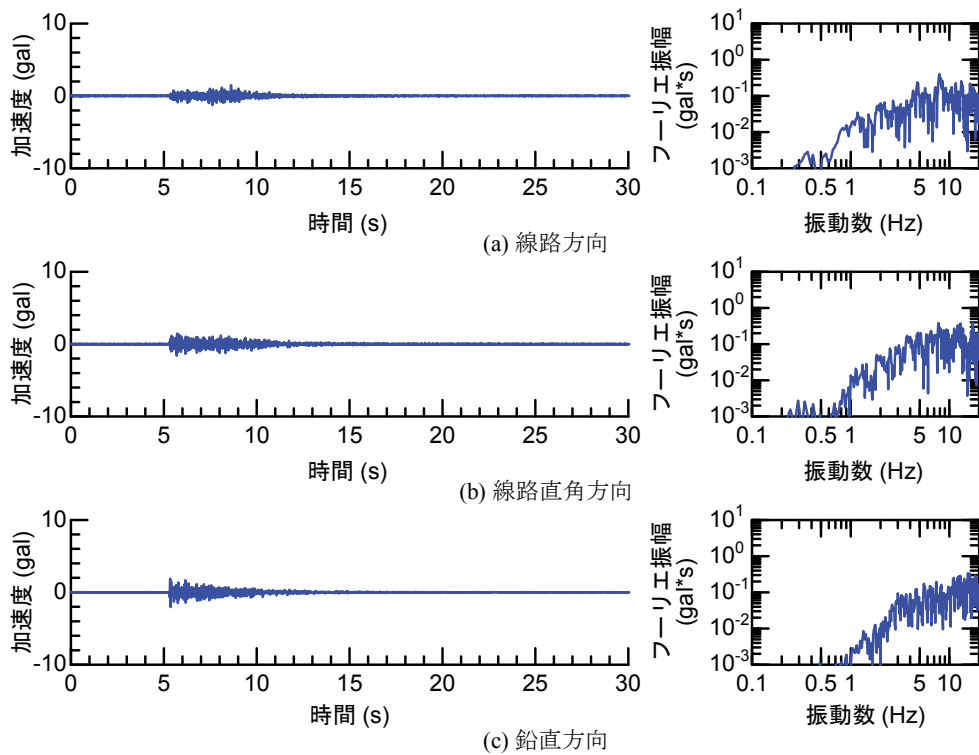

(41) 地震No.41

付図4-185 地震観測記録（地震No. 41, ROG観測点）

付図4-186 地震観測記録（地震No. 41, R1G観測点）

付図4-187 地震観測記録（地震No. 41, R3G観測点）

付図4-188 地震観測記録（地震No. 41, R4G観測点）

付図4-189 地震観測記録（地震No. 41, R5G観測点）

付図4-190 地震観測記録（地震No. 42, R4G観測点）