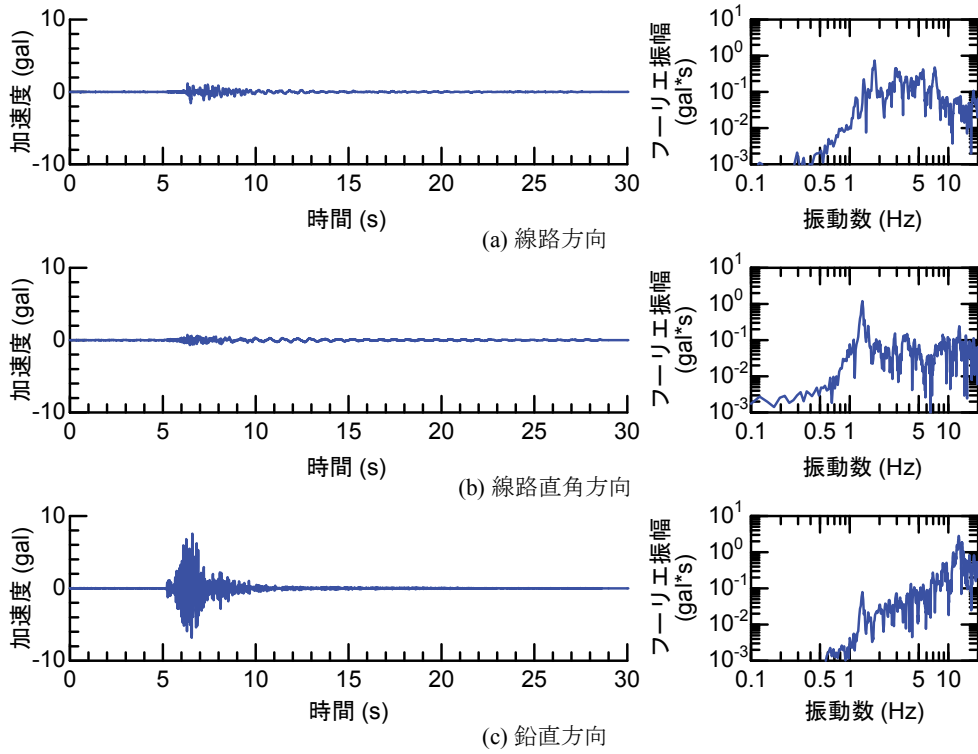

付図4-112 地震観測記録（地震No. 23, R4S-1観測点）