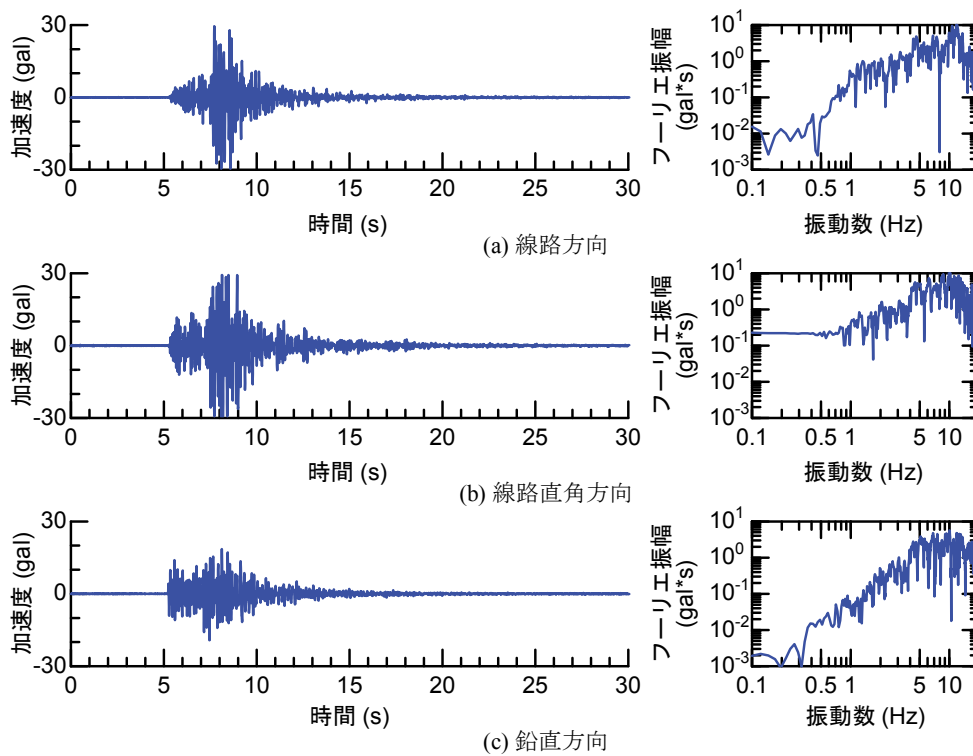

付図4-166 地震観測記録 (地震No. 37, R1G観測点)