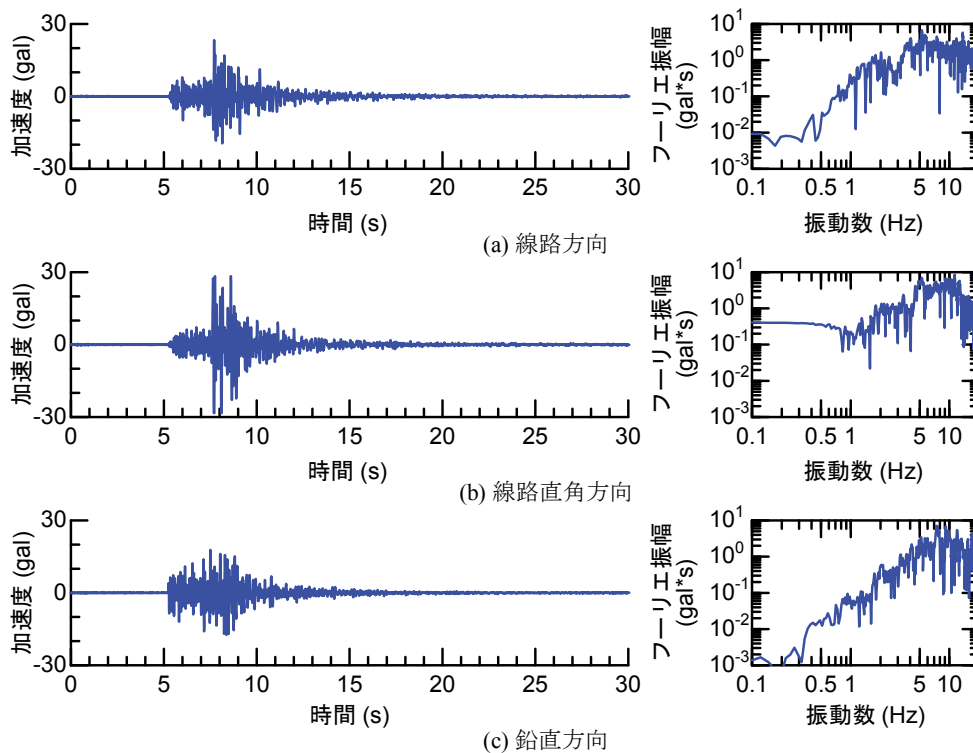

(37) 地震No.37

付図4-165 地震観測記録 (地震No. 37, ROG観測点)