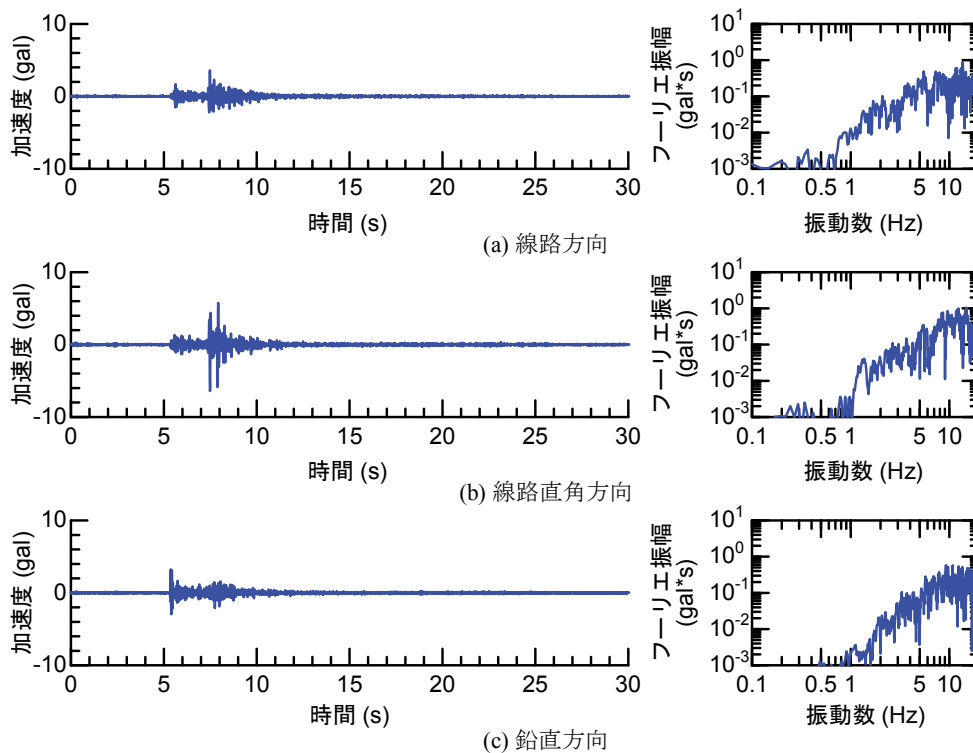

(41) 地震No.41

付図4-185 地震観測記録（地震No. 41, ROG観測点）