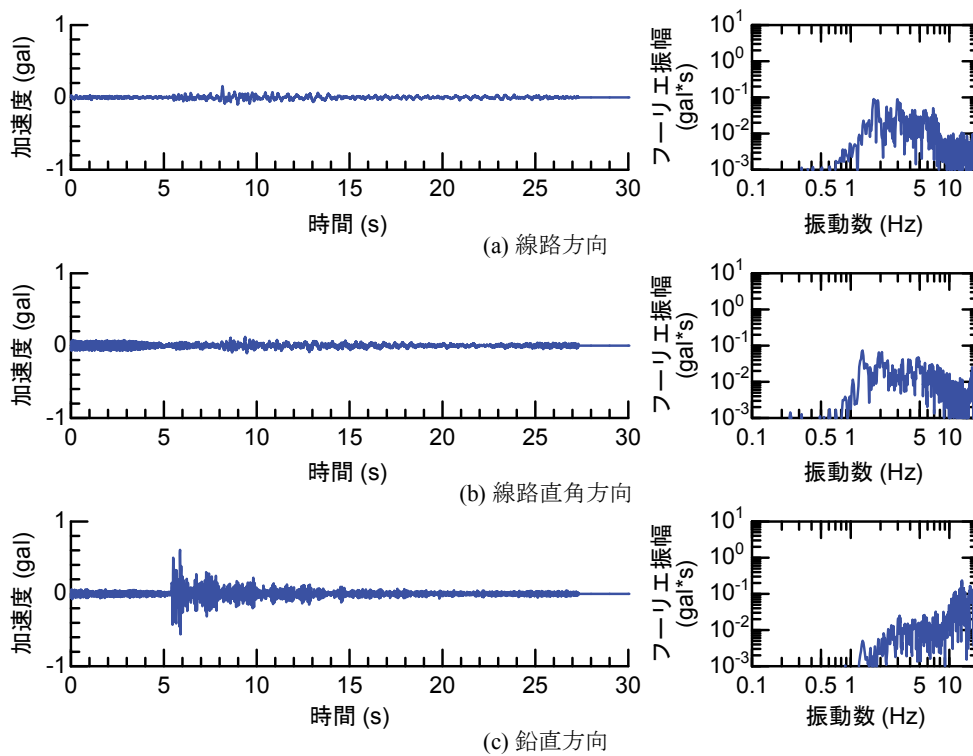

付図4-81 地震観測記録（地震No. 17, R1S観測点）