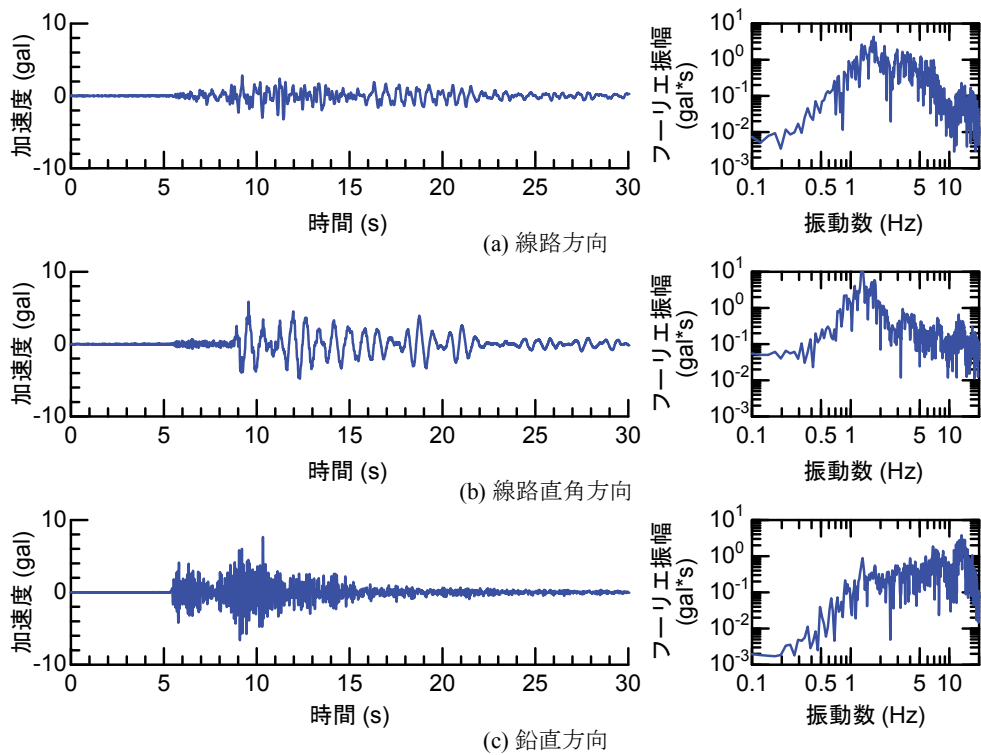

付図4-89 地震観測記録（地震No. 18, R6S観測点）