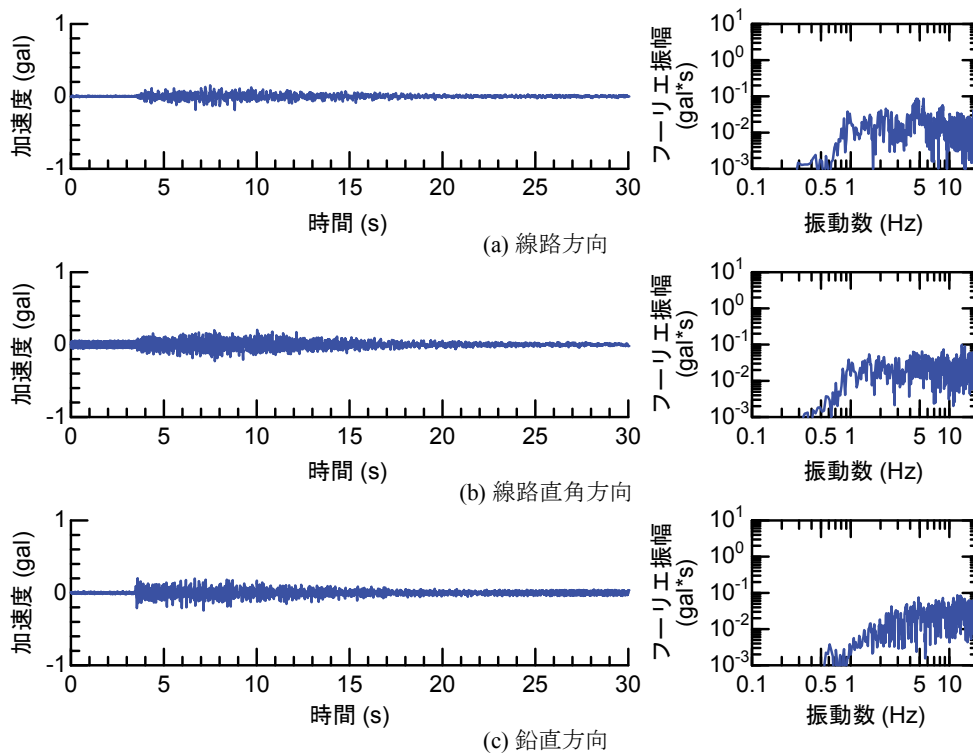

(16) 地震No.16

付図4-75 地震観測記録（地震No. 16, R4G観測点）