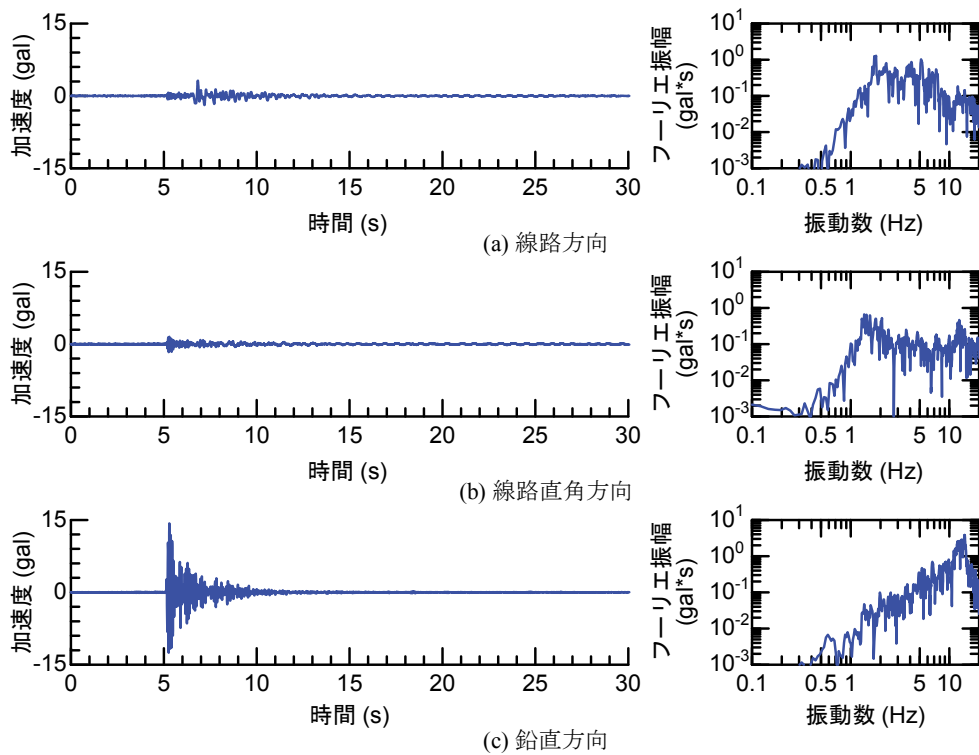

付図4-54 地震観測記録（地震No. 11, R6S観測点）