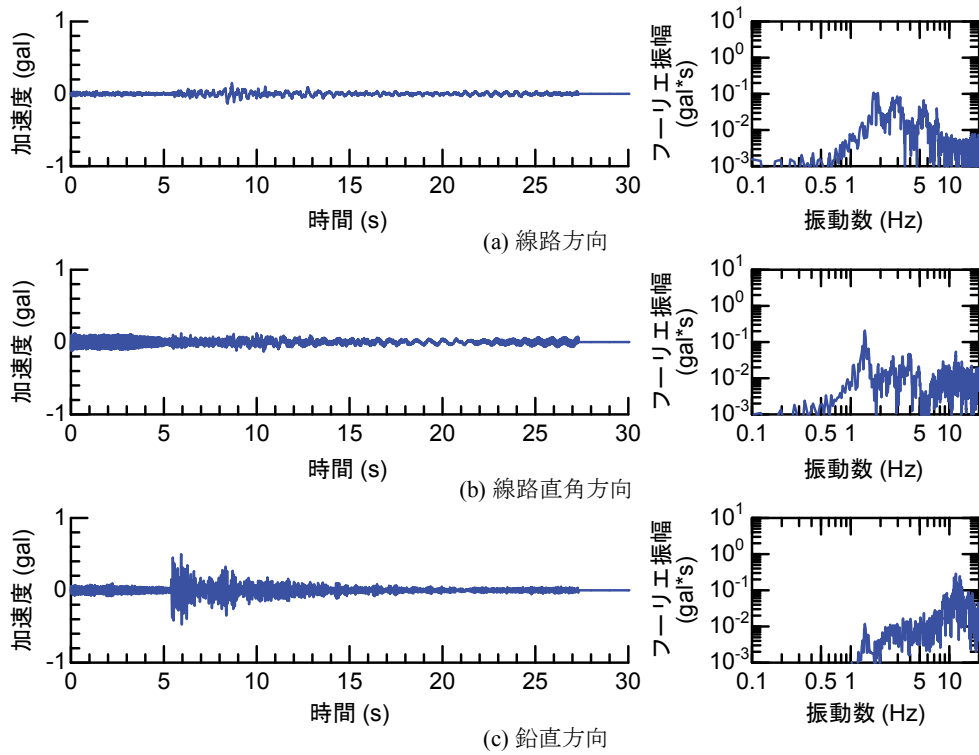

付図4-83 地震観測記録（地震No. 17, R4S-2観測点）