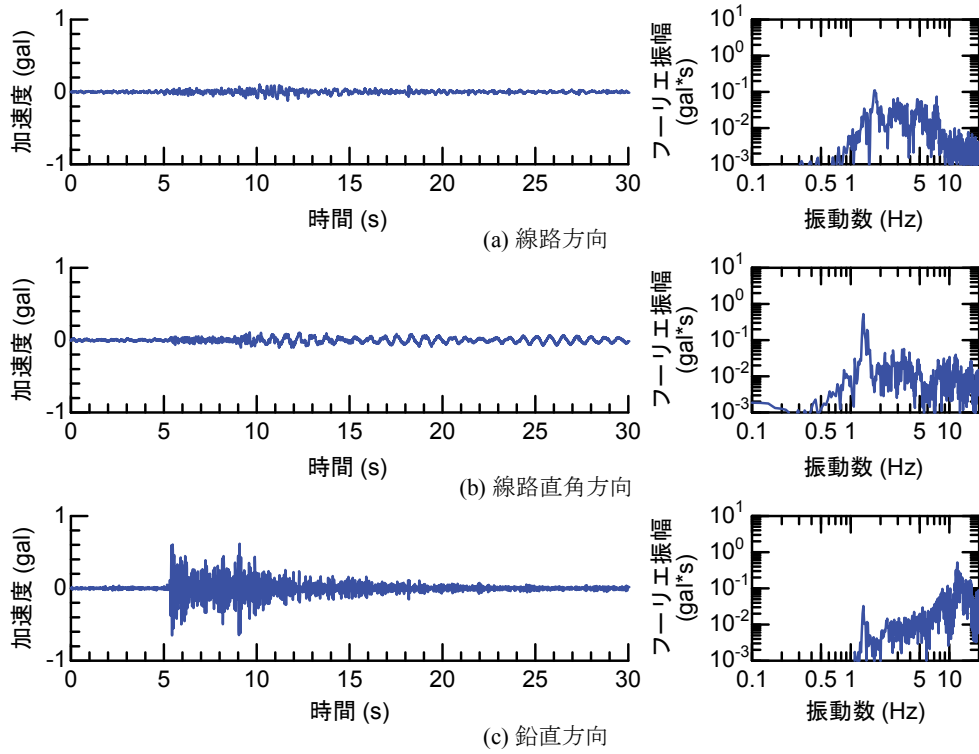

付図4-102 地震観測記録（地震No. 21, R4S-1観測点）