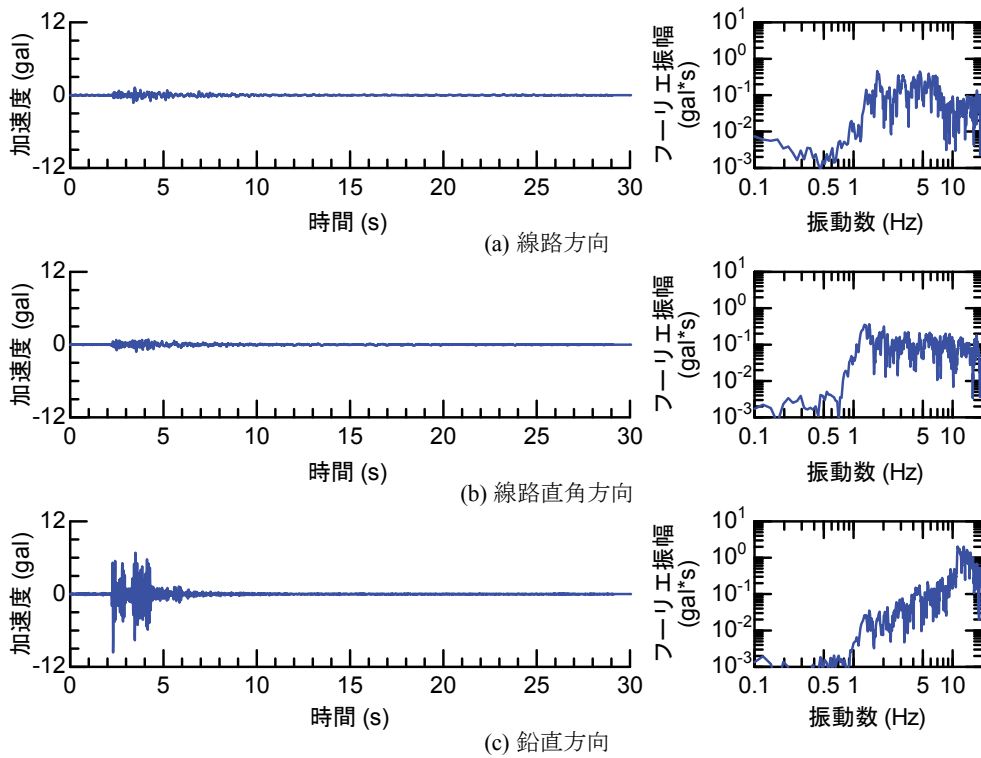

付図4-6 地震観測記録（地震No. 2, R1S観測点）