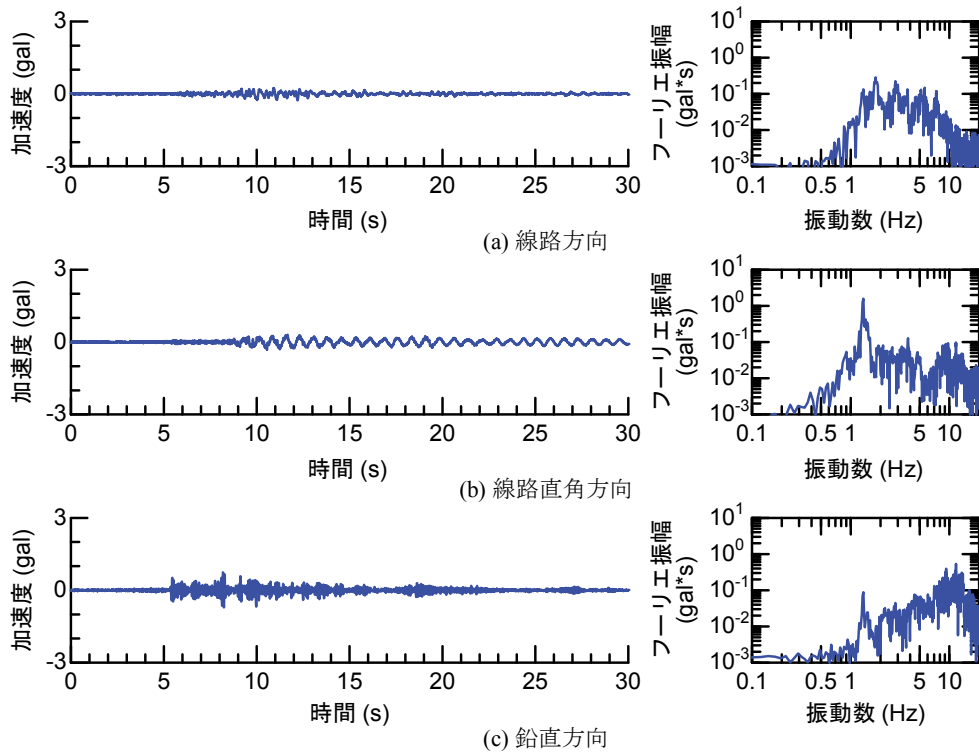

(20) 地震No.20

付図4-95 地震観測記録（地震No. 20, R4G観測点）

付図4-96 地震観測記録（地震No. 20, R1S観測点）

付図4-97 地震観測記録（地震No. 20, R4S-1観測点）

付図4-98 地震観測記録（地震No. 20, R4S-2観測点）

付図4-99 地震観測記録（地震No. 20, R6S観測点）

(21) 地震No.21

付図4-100 地震観測記録（地震No. 21, R4G観測点）