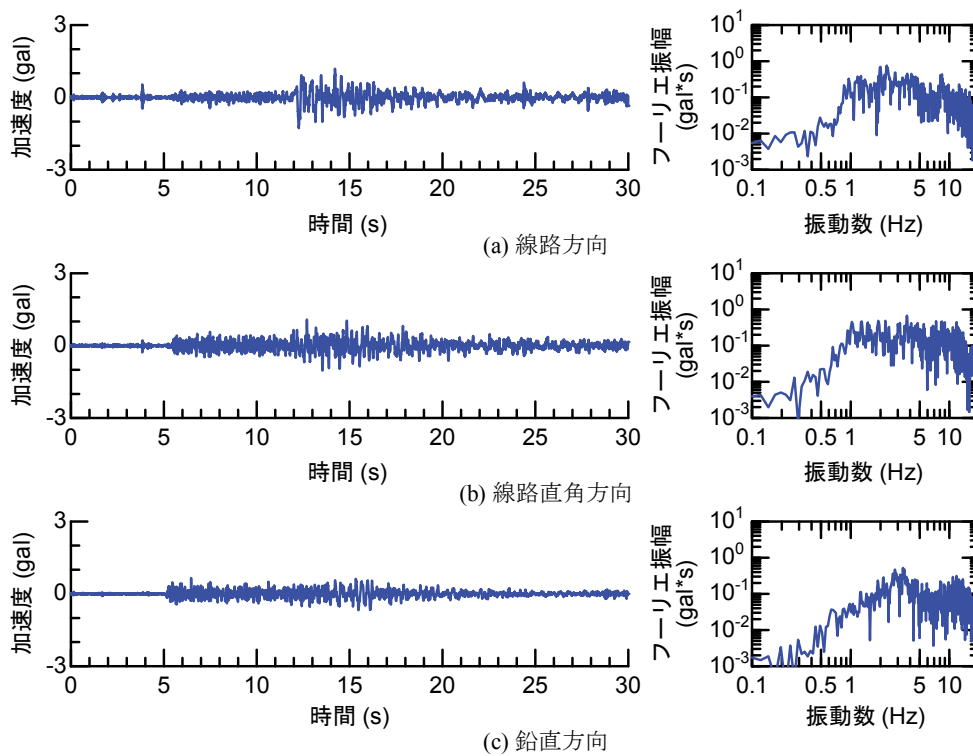

付図4-193 地震観測記録（地震No. 43, R5G観測点）