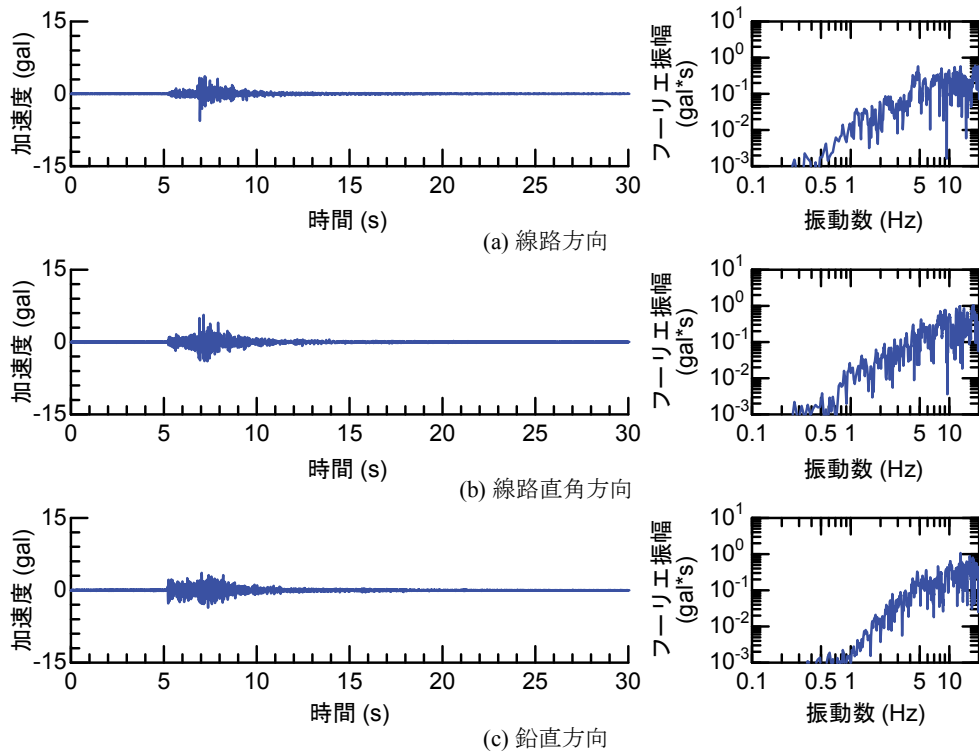

付図4-173 地震観測記録（地震No. 38, R4G観測点）