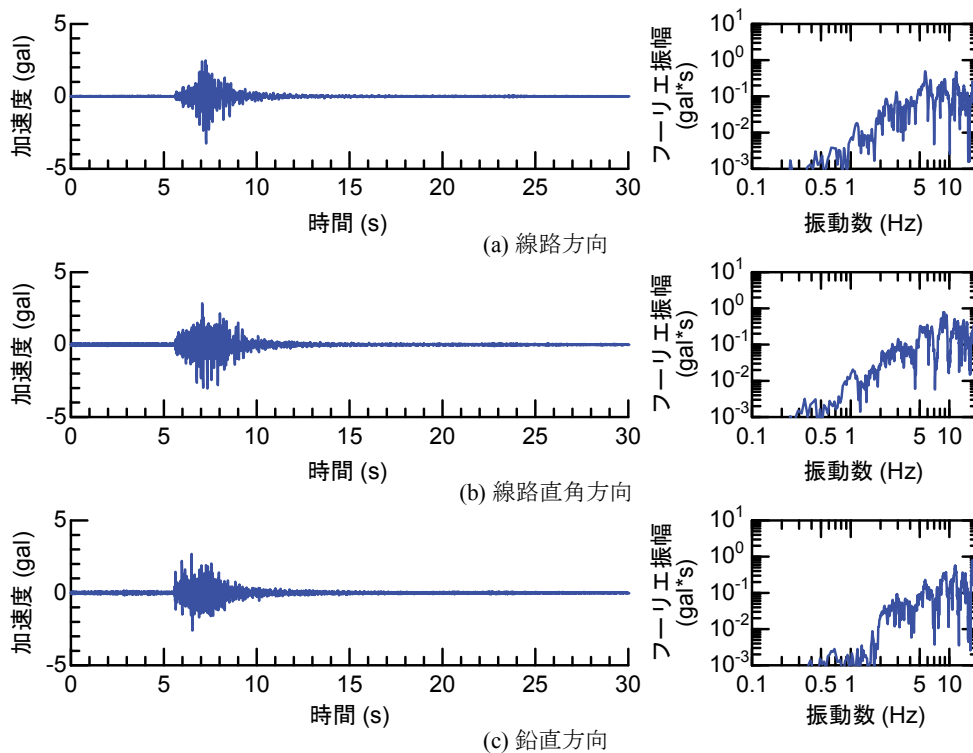

付図4-191 地震観測記録（地震No. 42, R5G観測点）

(43) 地震No.43

付図4-192 地震観測記録（地震No. 43, R4G観測点）

付図4-193 地震観測記録（地震No. 43, R5G観測点）

付図4-194 地震観測記録（地震No. 44, R4G観測点）

付図4-195 地震観測記録（地震No. 44, R5G観測点）

(45) 地震No.45

付図4-196 地震観測記録（地震No. 45, R4G観測点）