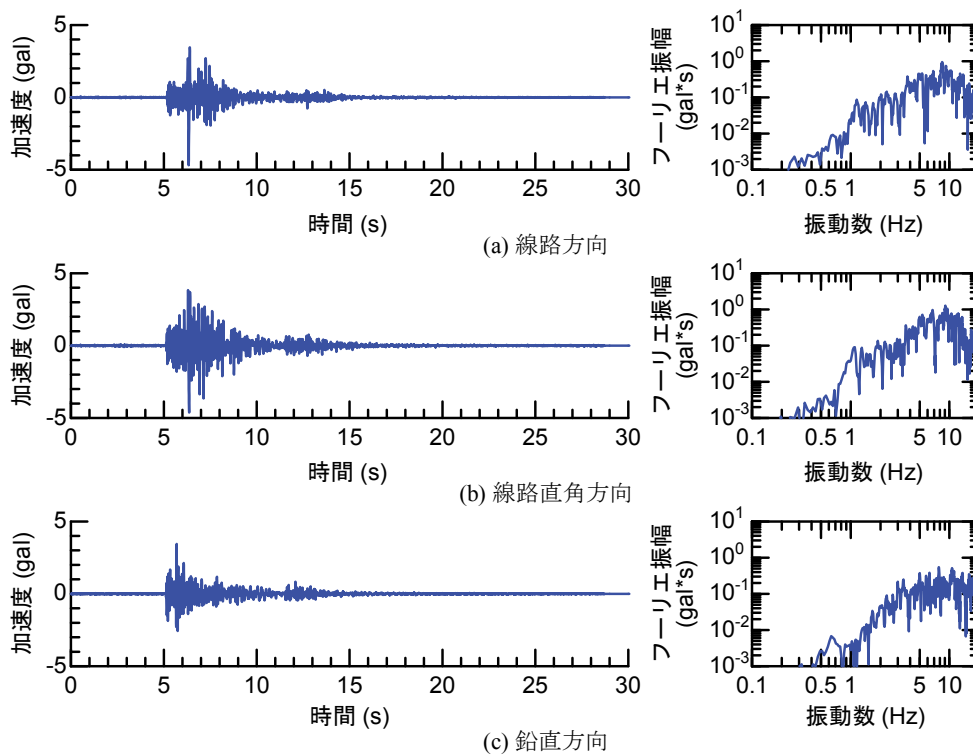

付図4-199 地震観測記録（地震No. 46, R5G観測点）