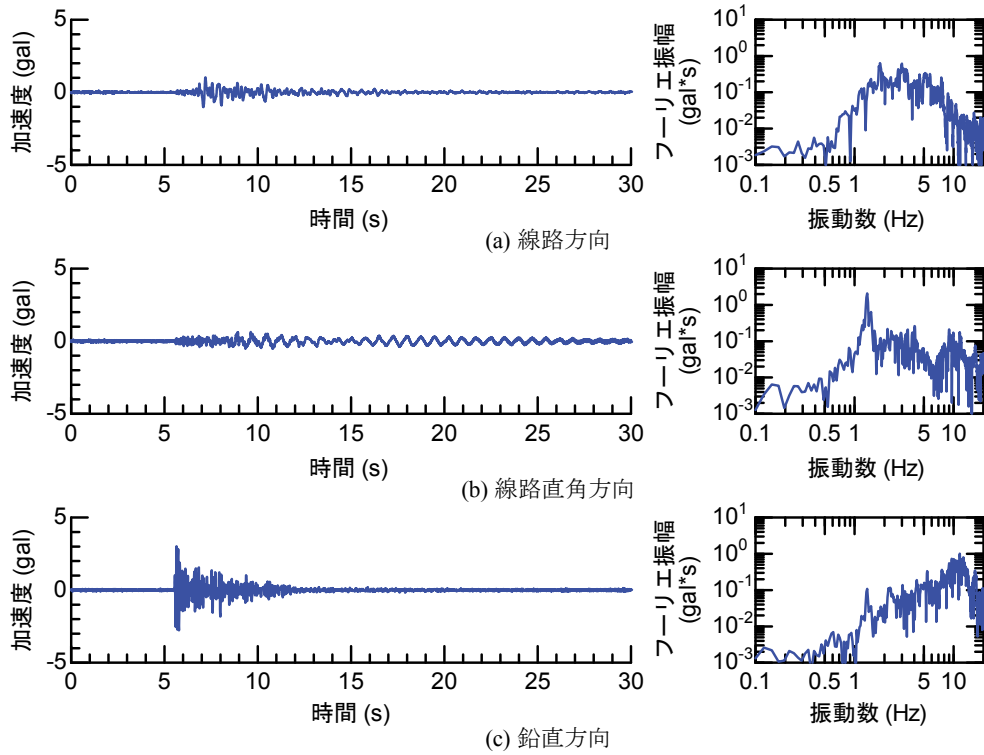

付図4-4 地震観測記録（地震No.1, R4S-2観測点）