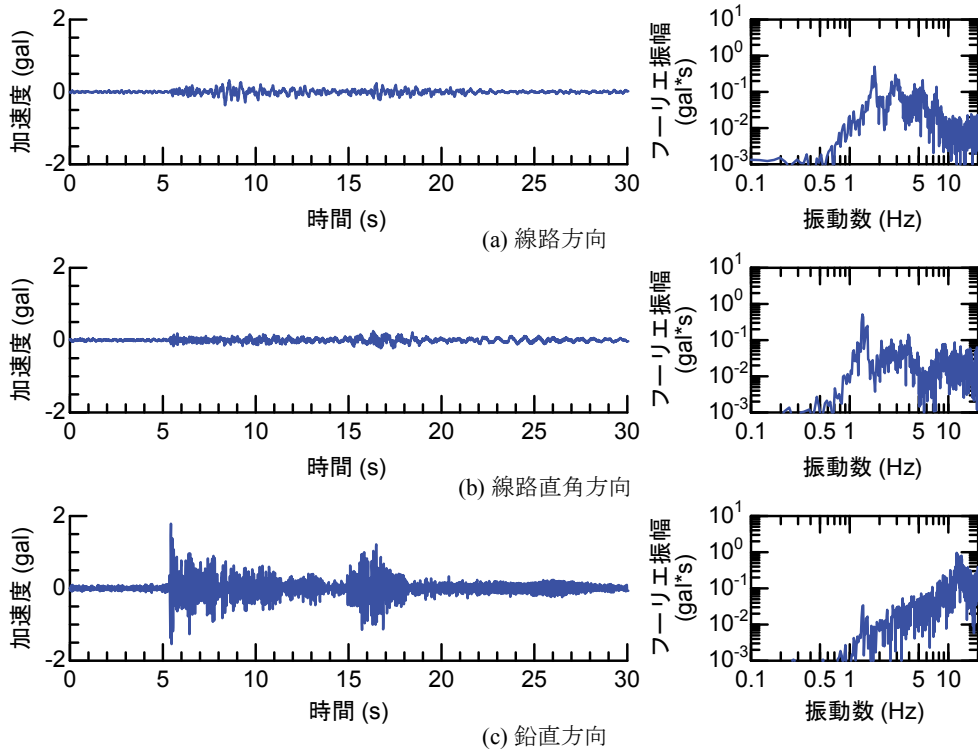

付図4-47 地震観測記録（地震No. 10, R4S-1観測点）