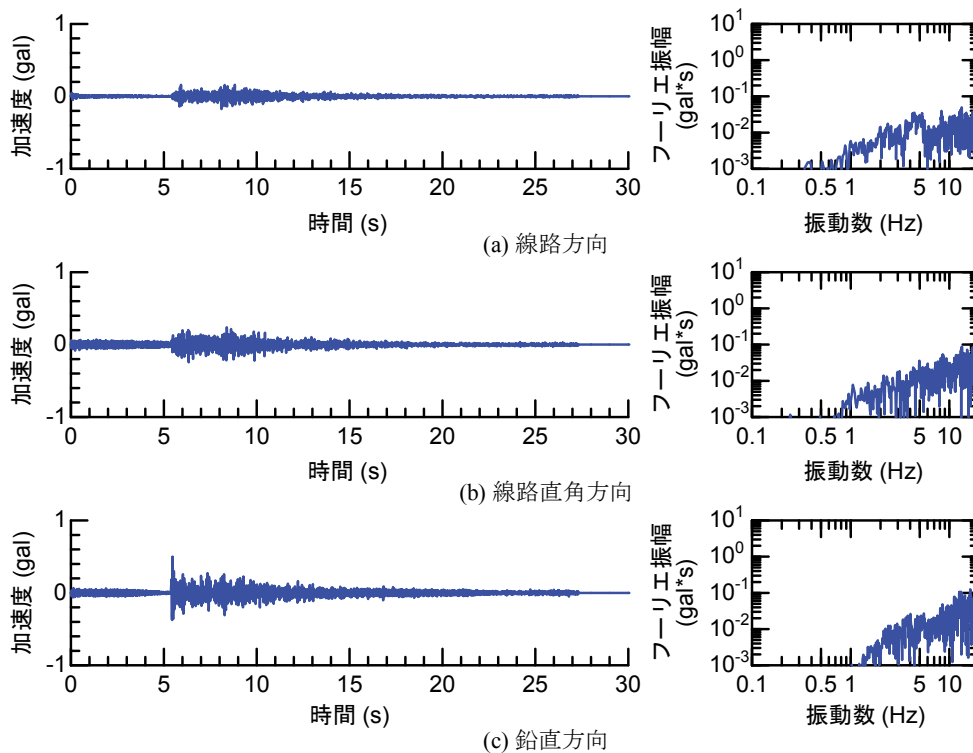

(17) 地震No.17

付図4-80 地震観測記録（地震No. 17, R4G観測点）