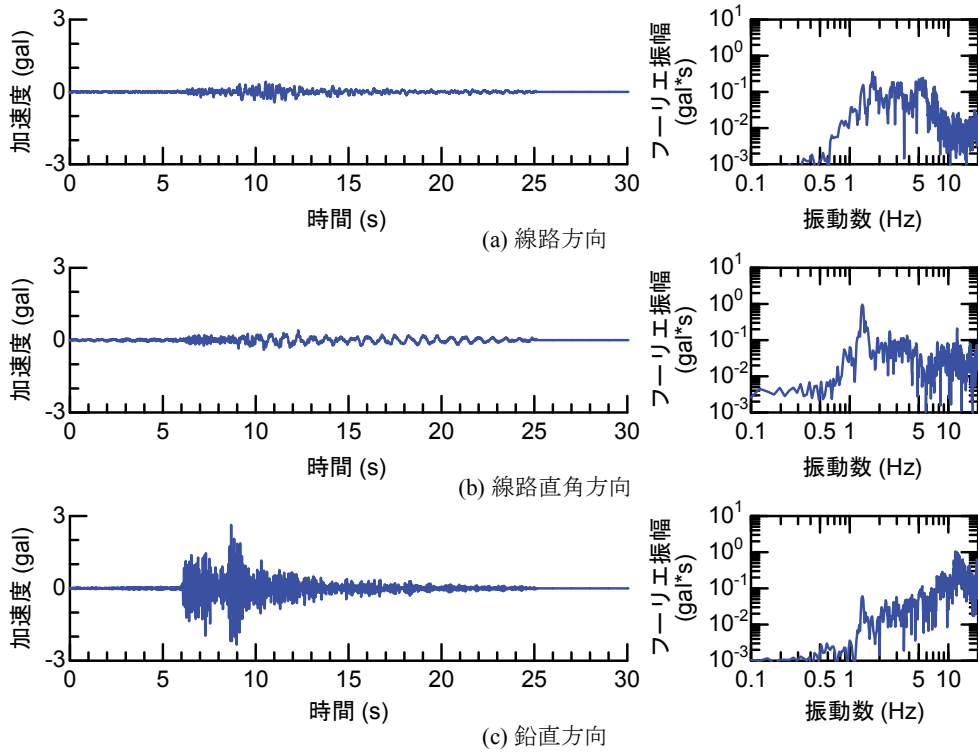

付図4-122 地震観測記録（地震No. 25, R4S-1観測点）