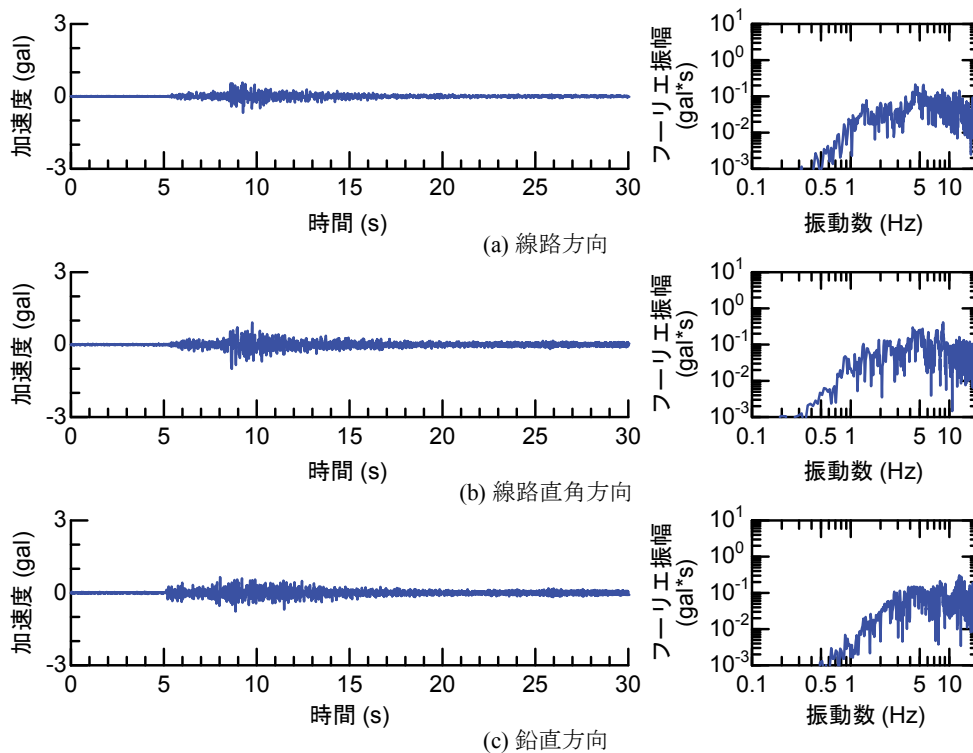

(14) 地震No.14

付図4-65 地震観測記録（地震No. 14, R4G観測点）