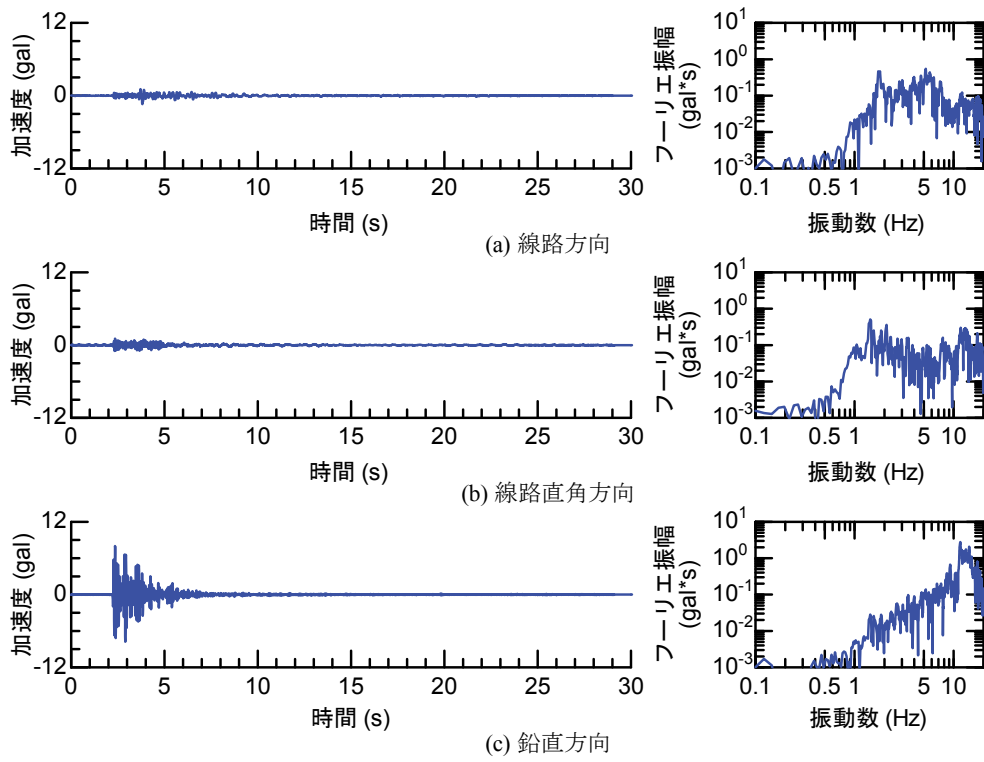

付図4-9 地震観測記録（地震No. 2, R6S観測点）