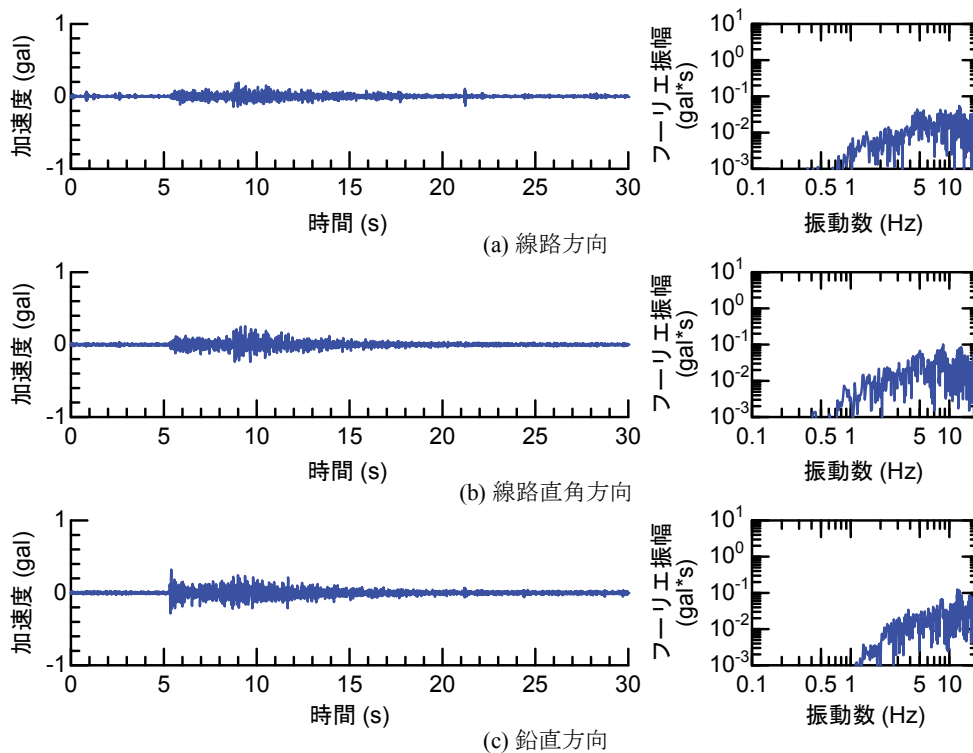

(20) 地震No.20

付図4-95 地震観測記録（地震No. 20, R4G観測点）

付図4-96 地震観測記録（地震No. 20, R1S観測点）

付図4-97 地震観測記録（地震No. 20, R4S-1観測点）

付図4-98 地震観測記録（地震No. 20, R4S-2観測点）

付図4-99 地震観測記録（地震No. 20, R6S観測点）

(21) 地震No.21

付図4-100 地震観測記録（地震No. 21, R4G観測点）