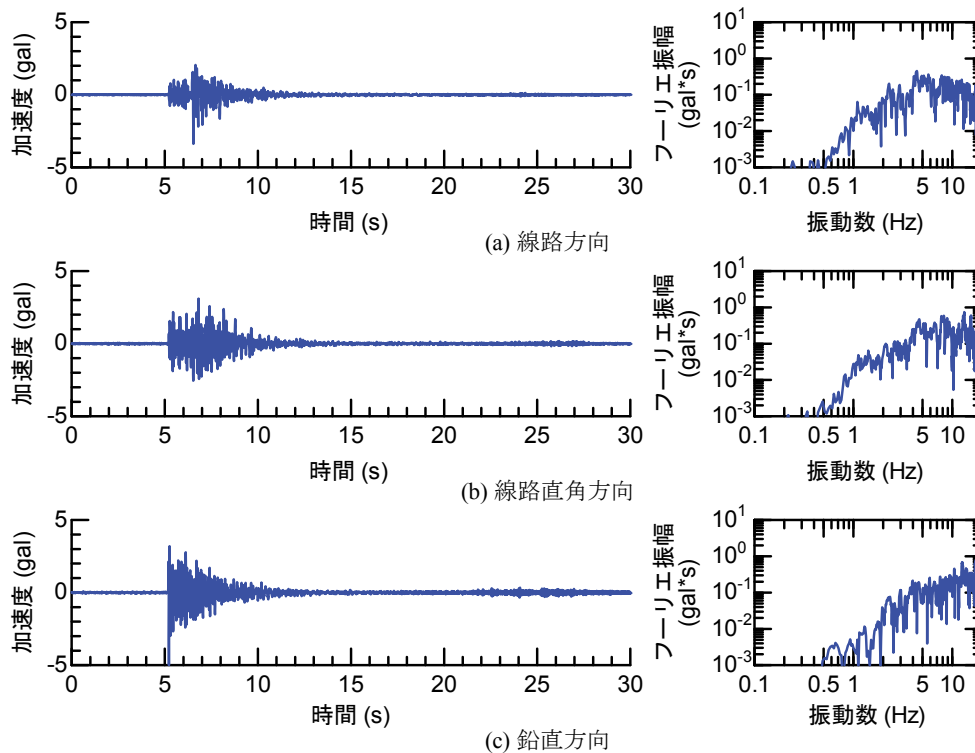

(7) 地震No.7

付図4-30 地震観測記録（地震No. 7, R4G観測点）