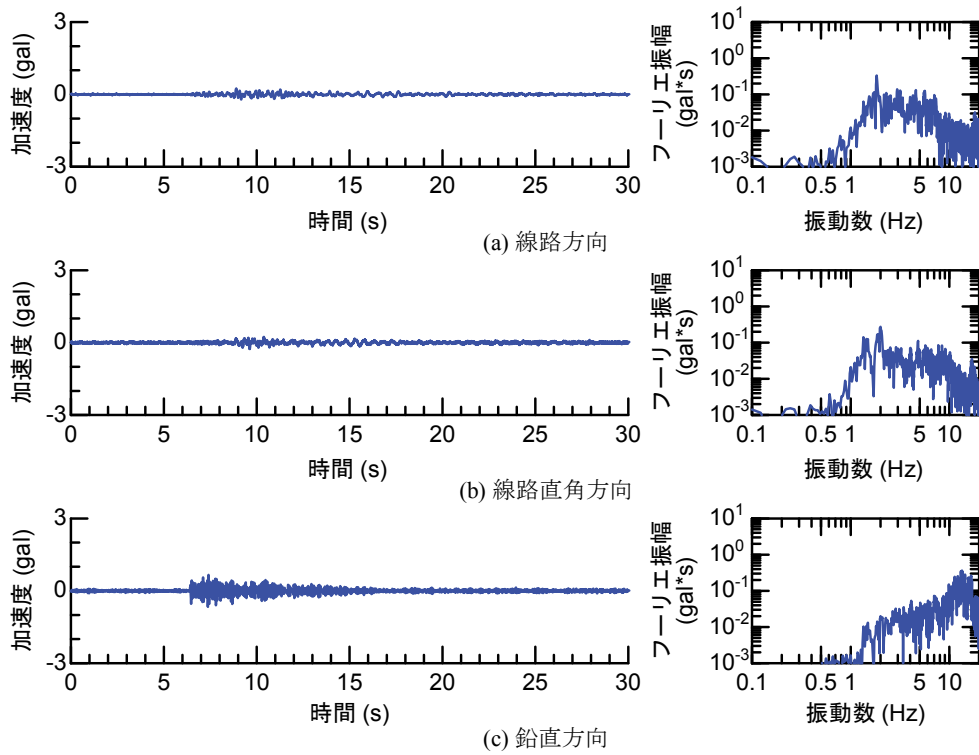

付図4-71 地震観測記録（地震No. 15, R1S観測点）