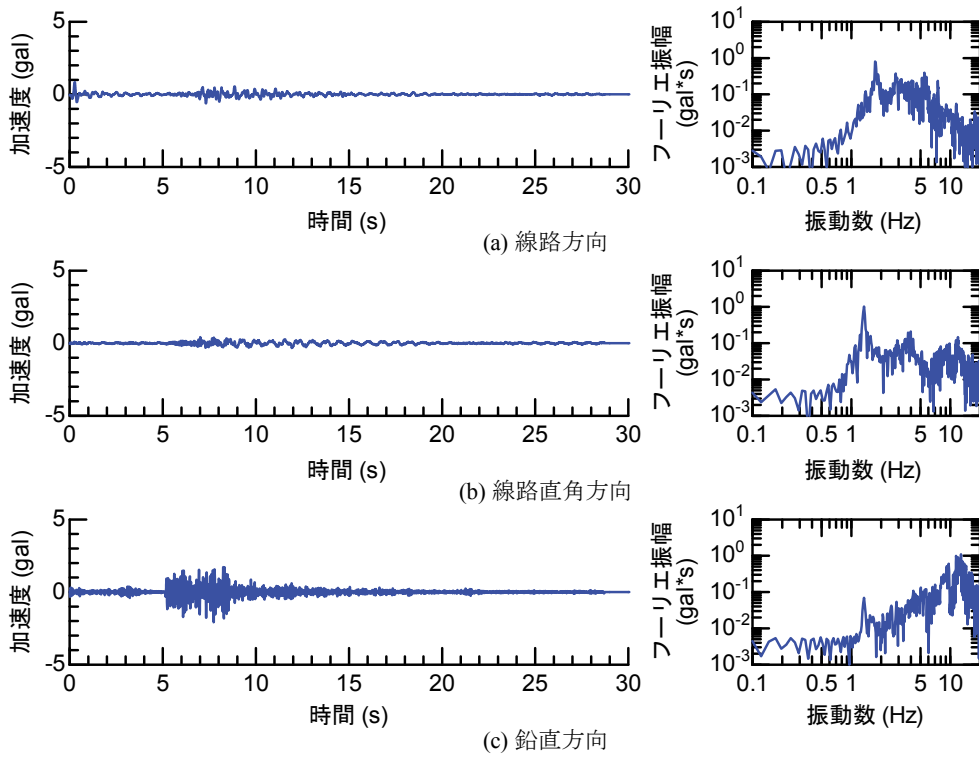

付図4-20 地震観測記録（地震No. 5, R4G観測点）

付図4-21 地震観測記録（地震No. 5, R1S観測点）

付図4-22 地震観測記録（地震No. 5, R4S-1観測点）

付図4-23 地震観測記録（地震No. 5, R4S-2観測点）

付図4-24 地震観測記録（地震No. 5, R6S観測点）

(6) 地震No.6

付図4-25 地震観測記録（地震No. 6, R4G観測点）

付図4-26 地震観測記録（地震No. 6, R1S観測点）