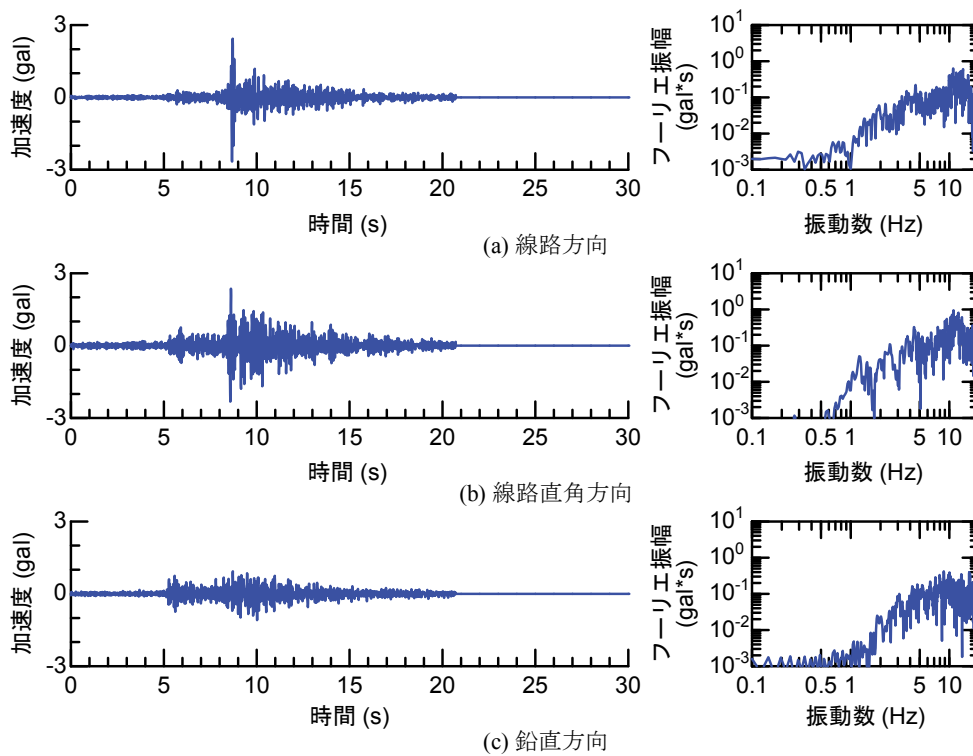

付図4-161 地震観測記録（地震No. 36, R1G観測点）