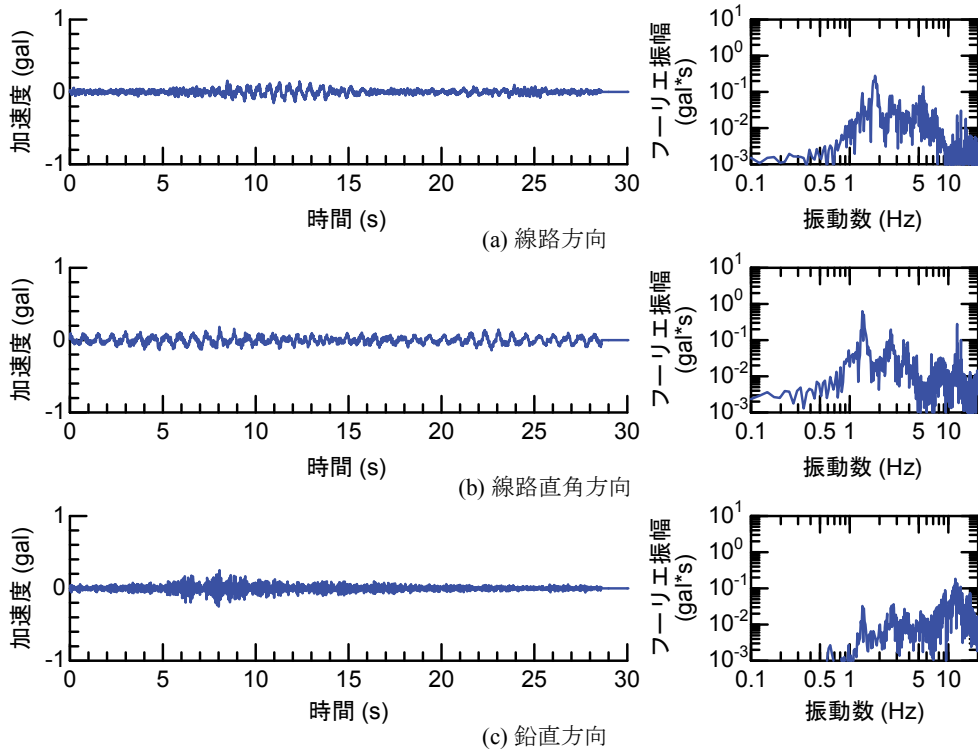

付図4-126 地震観測記録（地震No. 26, R4S-2観測点）