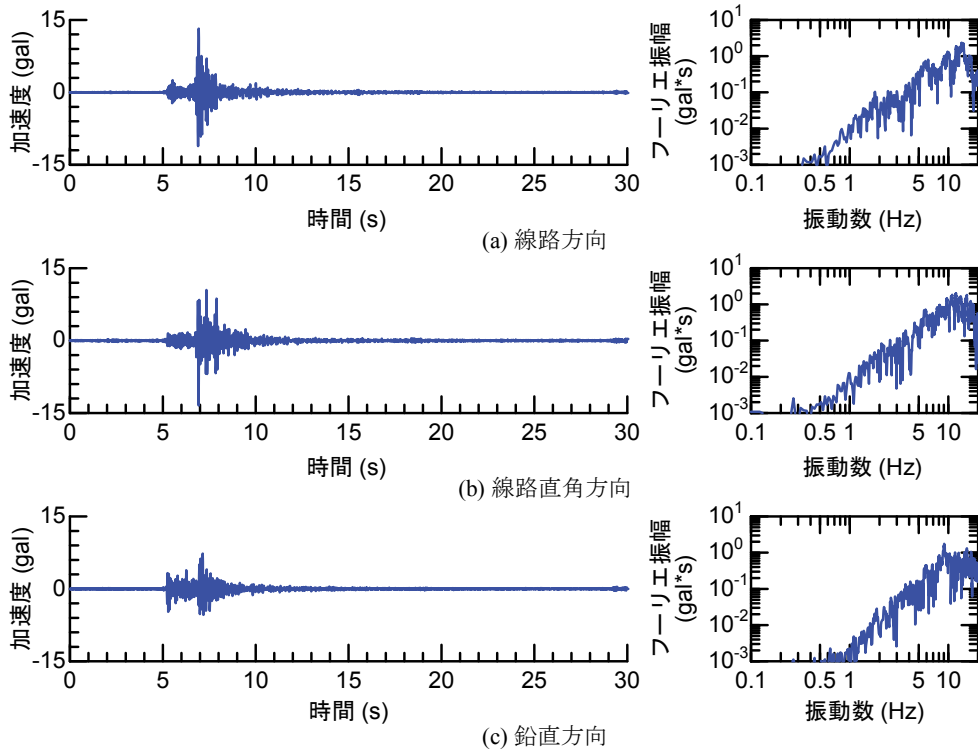

(38) 地震No.38

付図4-170 地震観測記録（地震No. 38, ROG観測点）