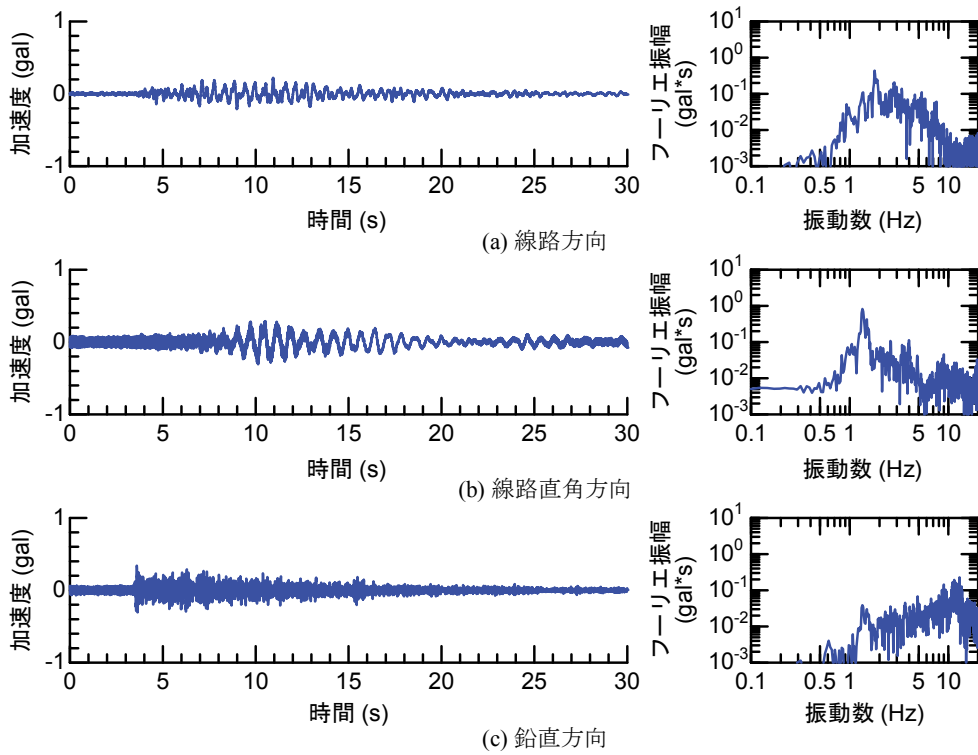

付図4-78 地震観測記録（地震No. 16, R4S-2観測点）