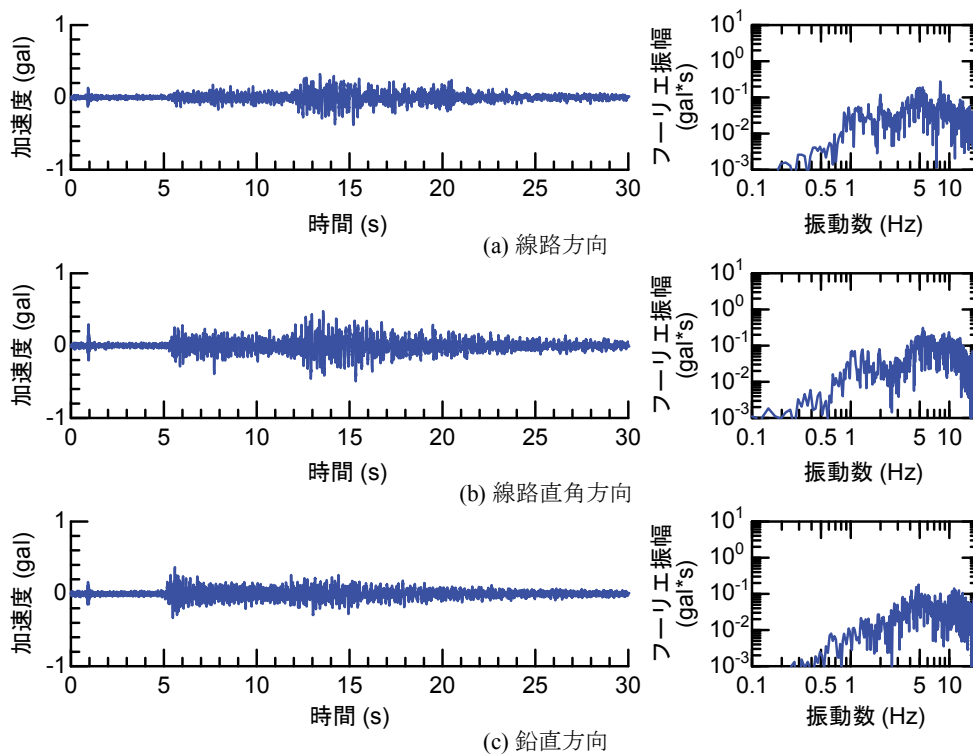

付図4-191 地震観測記録（地震No. 42, R5G観測点）

(43) 地震No.43

付図4-192 地震観測記録（地震No. 43, R4G観測点）

付図4-193 地震観測記録（地震No. 43, R5G観測点）

付図4-194 地震観測記録（地震No. 44, R4G観測点）

付図4-195 地震観測記録（地震No. 44, R5G観測点）

(45) 地震No.45

付図4-196 地震観測記録（地震No. 45, R4G観測点）