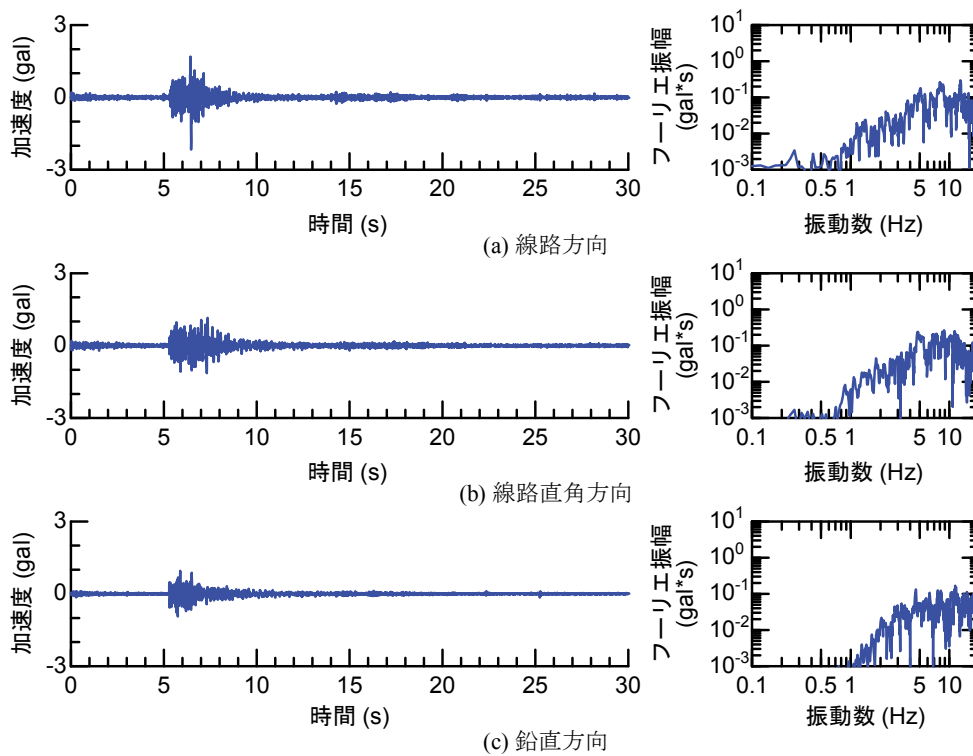

(41) 地震No.41

付図4-185 地震観測記録（地震No. 41, ROG観測点）

付図4-186 地震観測記録（地震No. 41, R1G観測点）

付図4-187 地震観測記録（地震No. 41, R3G観測点）

付図4-188 地震観測記録（地震No. 41, R4G観測点）

付図4-189 地震観測記録（地震No. 41, R5G観測点）

付図4-190 地震観測記録（地震No. 42, R4G観測点）