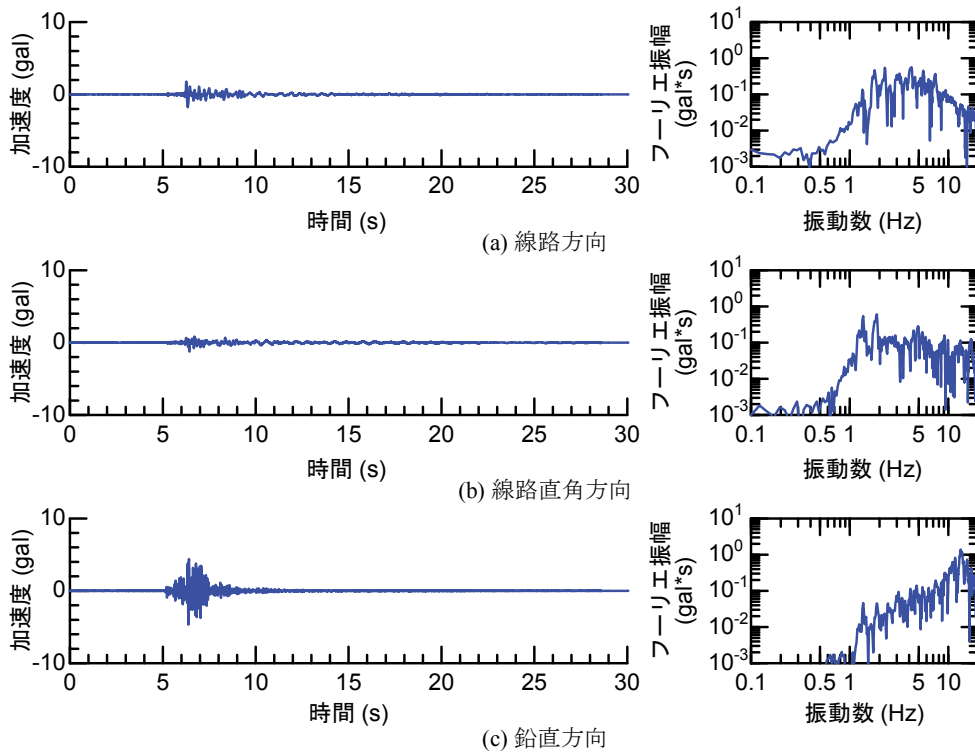

付図4-111 地震観測記録（地震No. 23, R1S観測点）