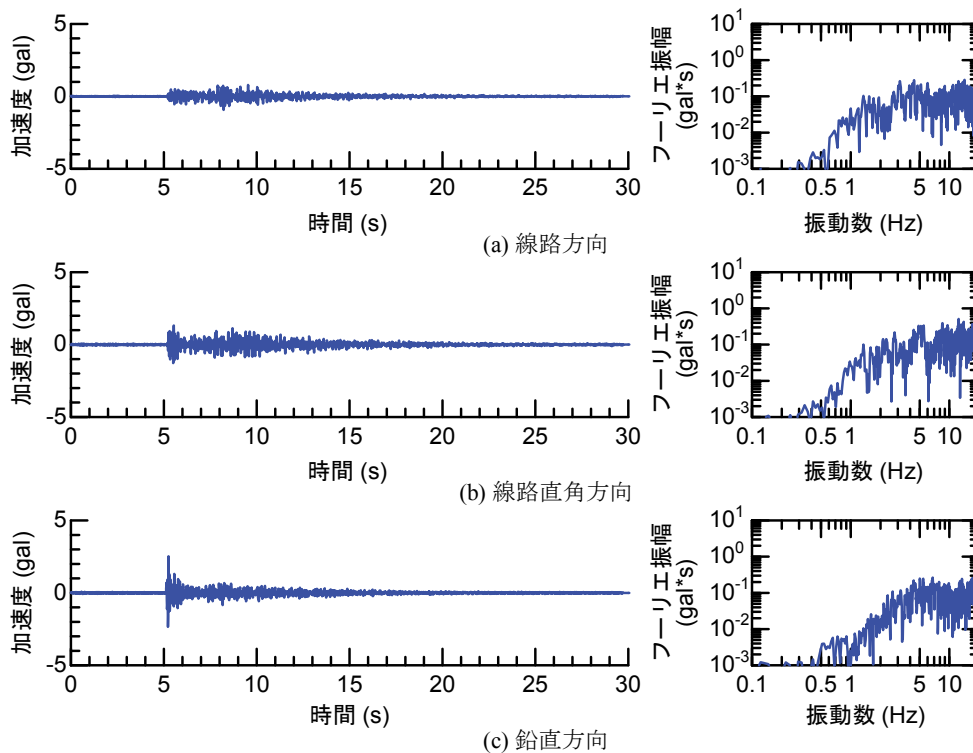

(30) 地震No.30

付図4-139 地震観測記録（地震No. 30, R1G観測点）