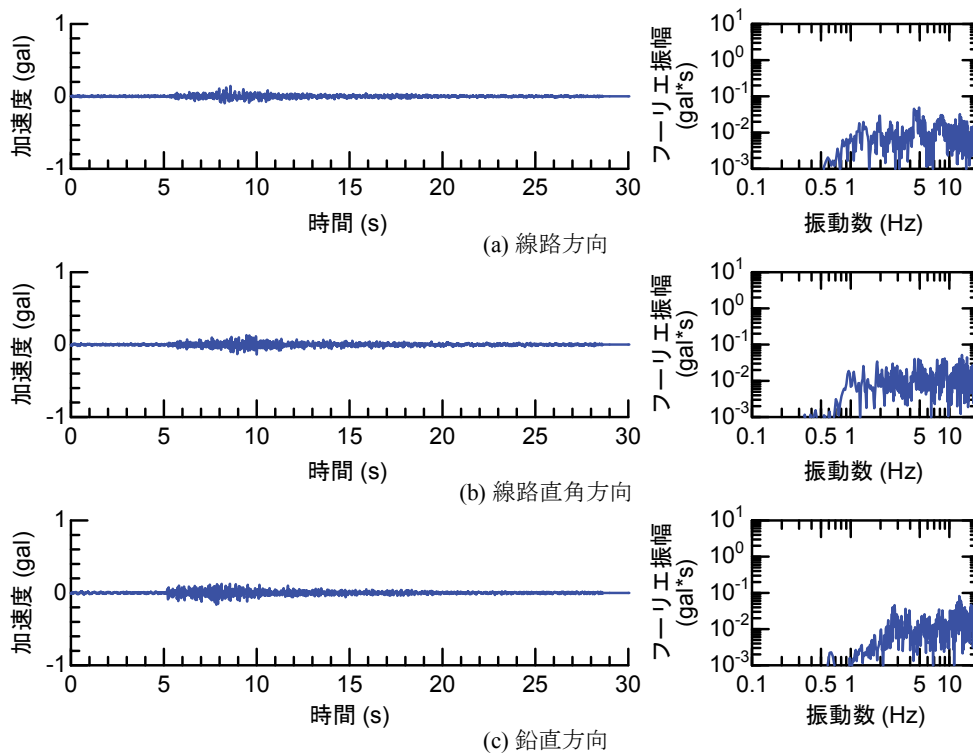

(26) 地震No.26

付図4-124 地震観測記録（地震No. 26, R4G観測点）