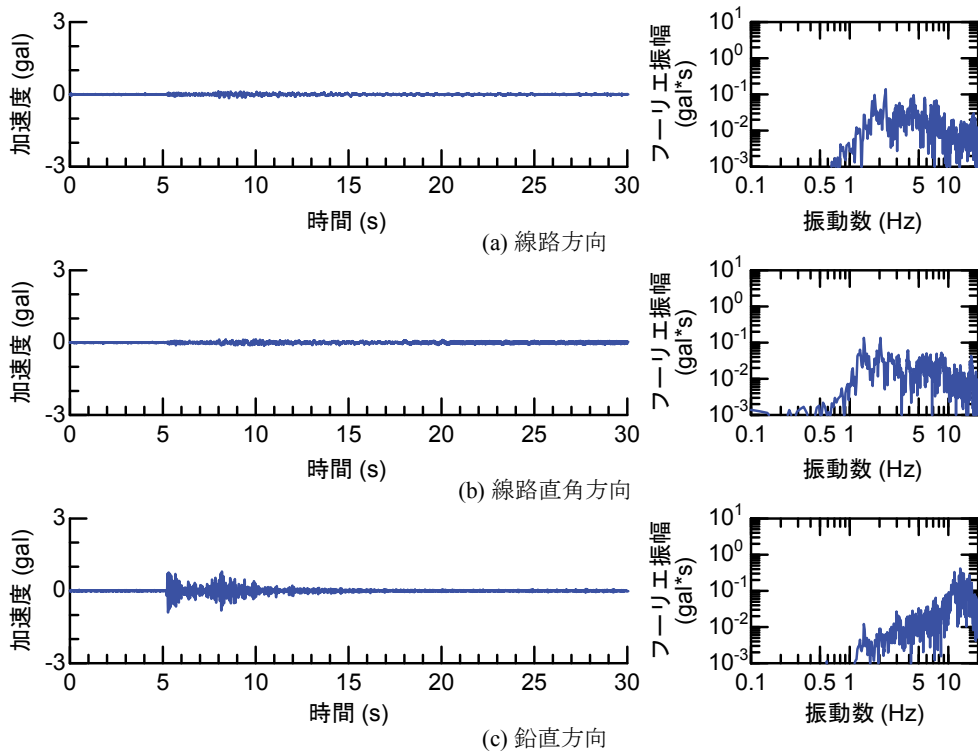

付図4-106 地震観測記録（地震No. 22, R1S観測点）