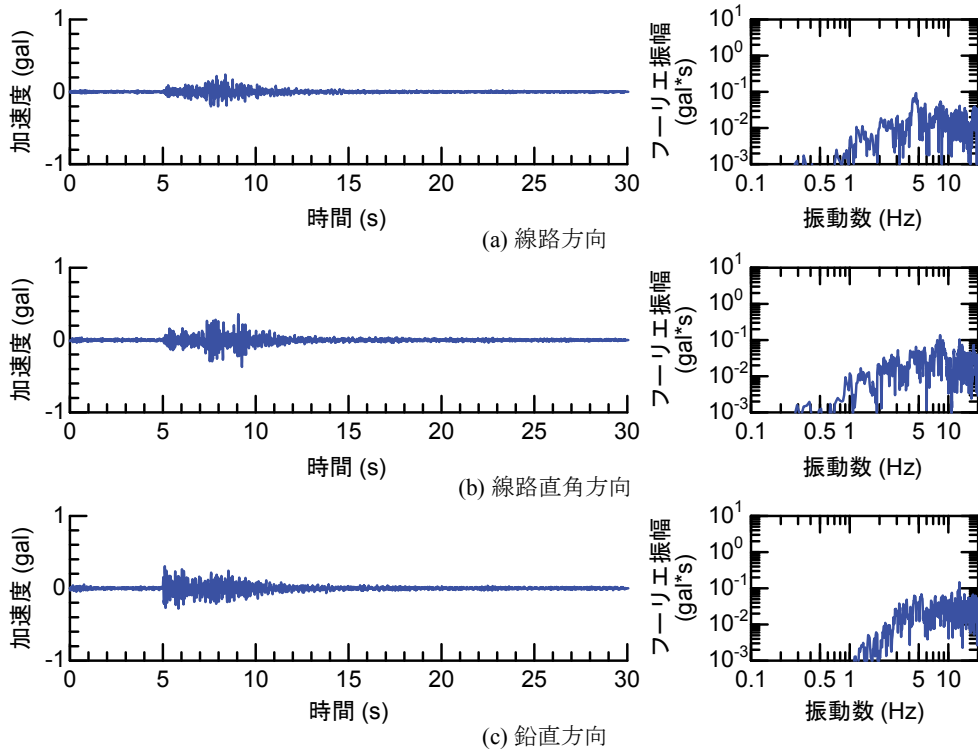

付図4-146 地震観測記録（地震No. 32, R4G観測点）