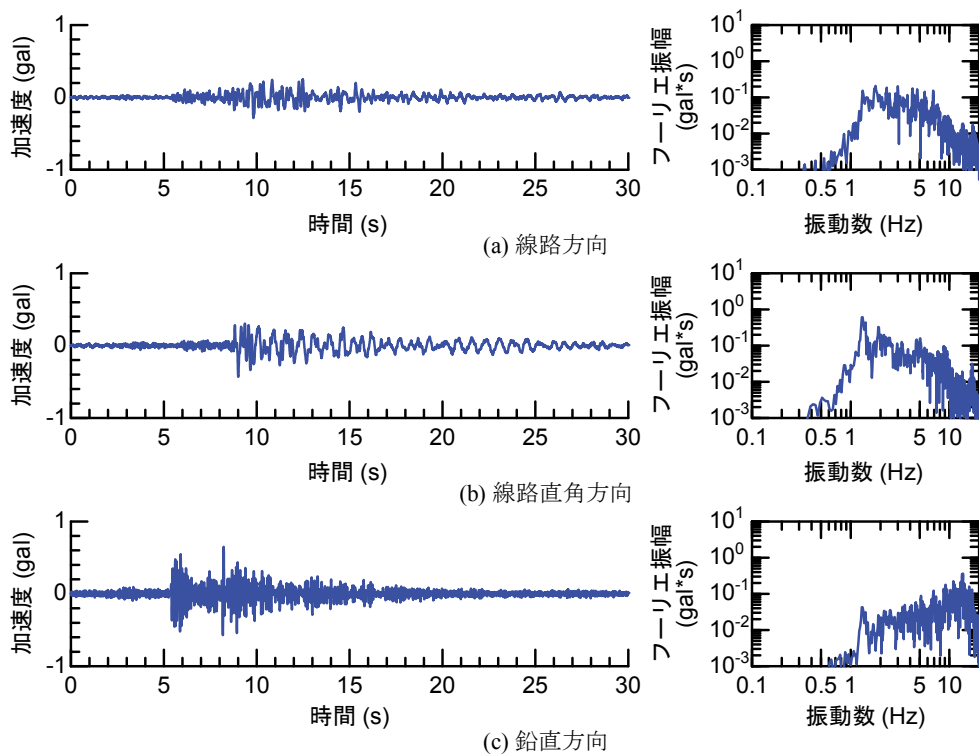

付図4-96 地震観測記録（地震No. 20, R1S観測点）