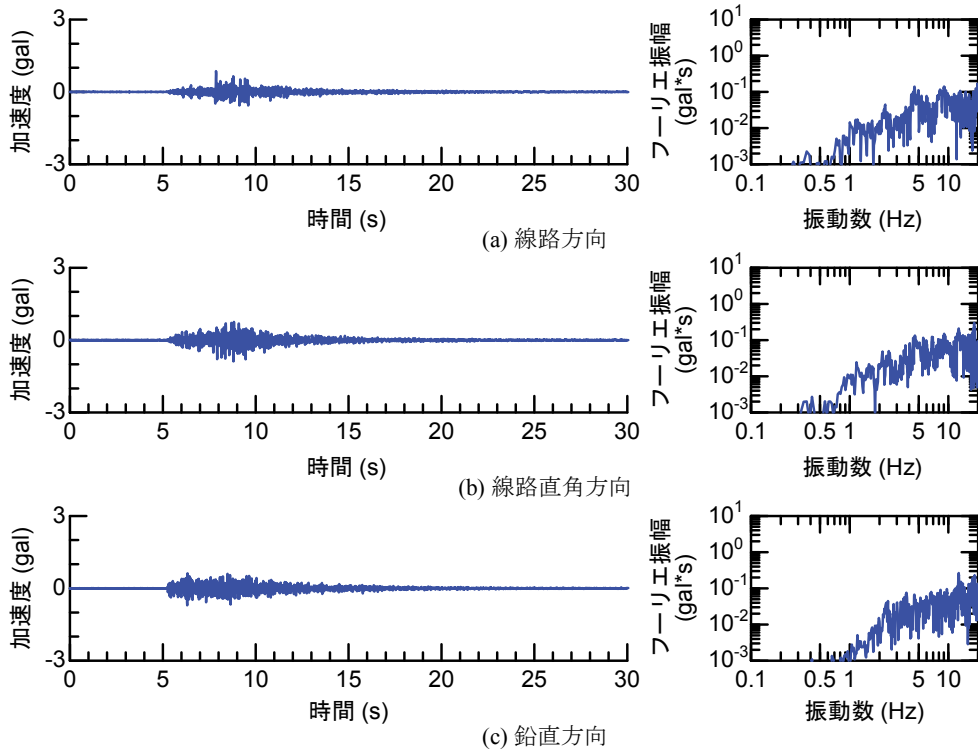

付図4-149 地震観測記録（地震No. 33, R4G観測点）