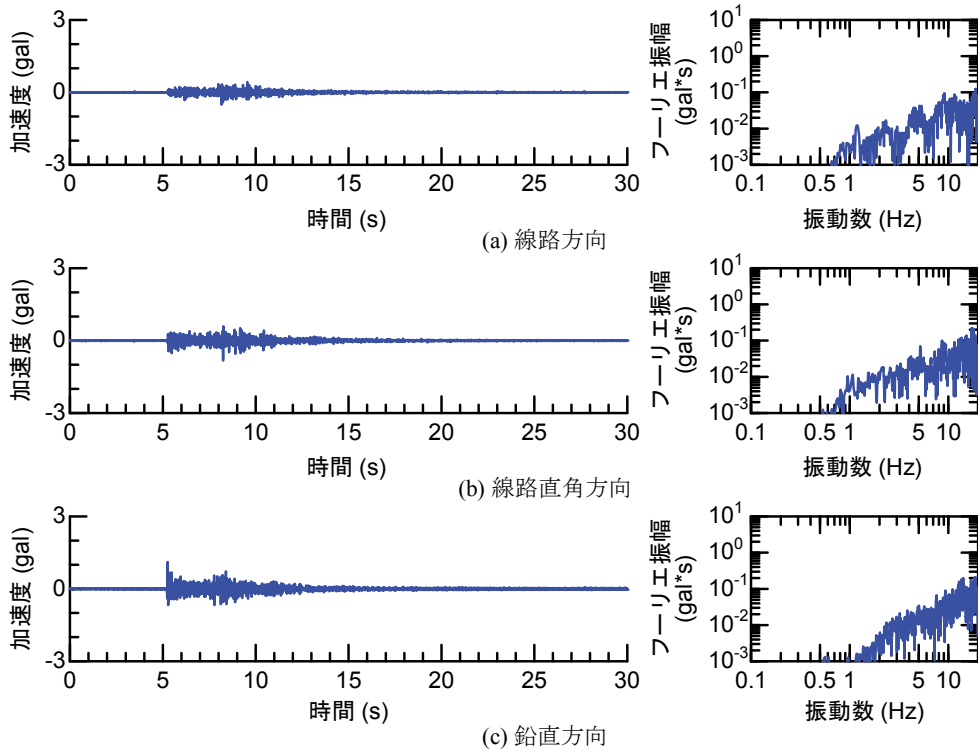

(22) 地震No.22

付図4-105 地震観測記録（地震No. 22, R4G観測点）