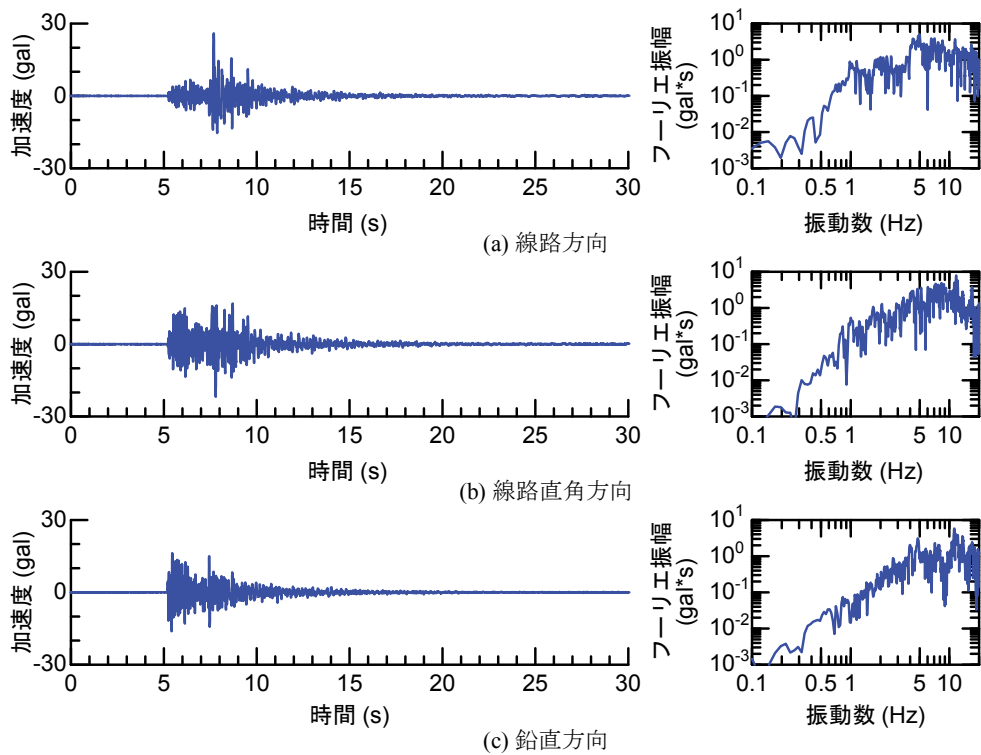

付図4-169 地震観測記録（地震No. 37, R5G観測点）