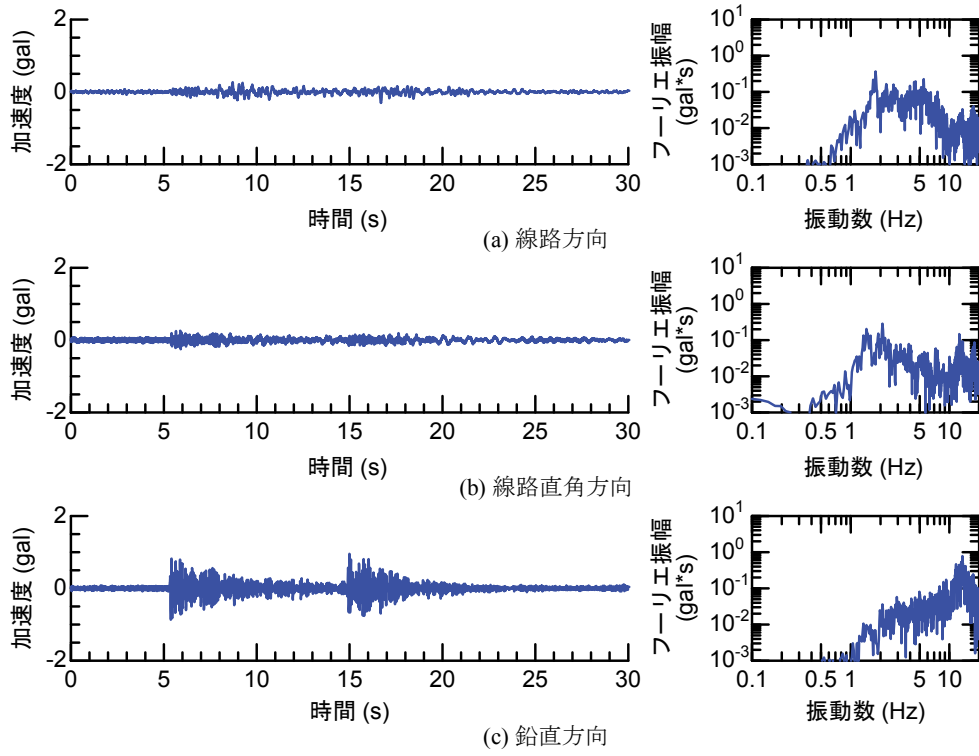

付図4-49 地震観測記録（地震No. 10, R6S観測点）