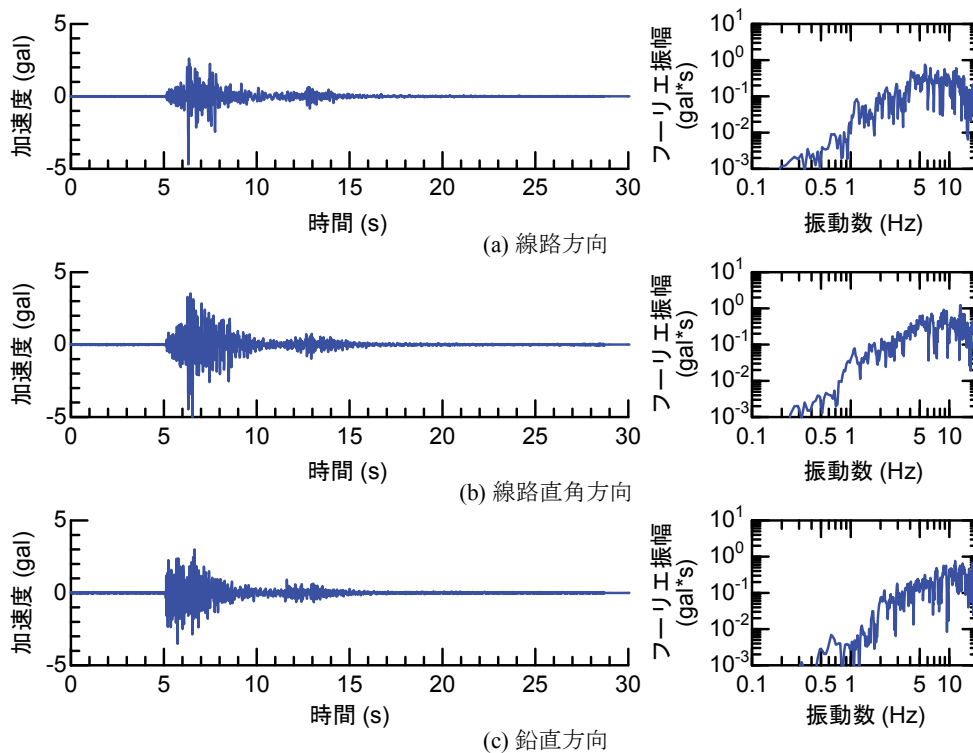

付図4-198 地震観測記録（地震No. 46, R4G観測点）