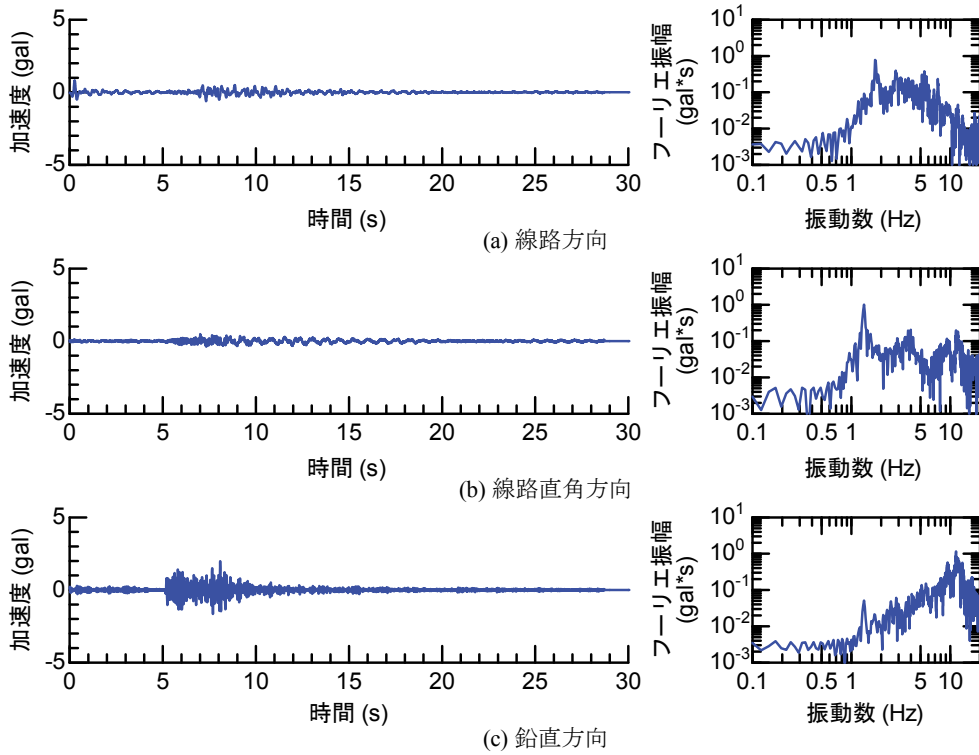

付図4-28 地震観測記録（地震No. 6, R4S-2観測点）