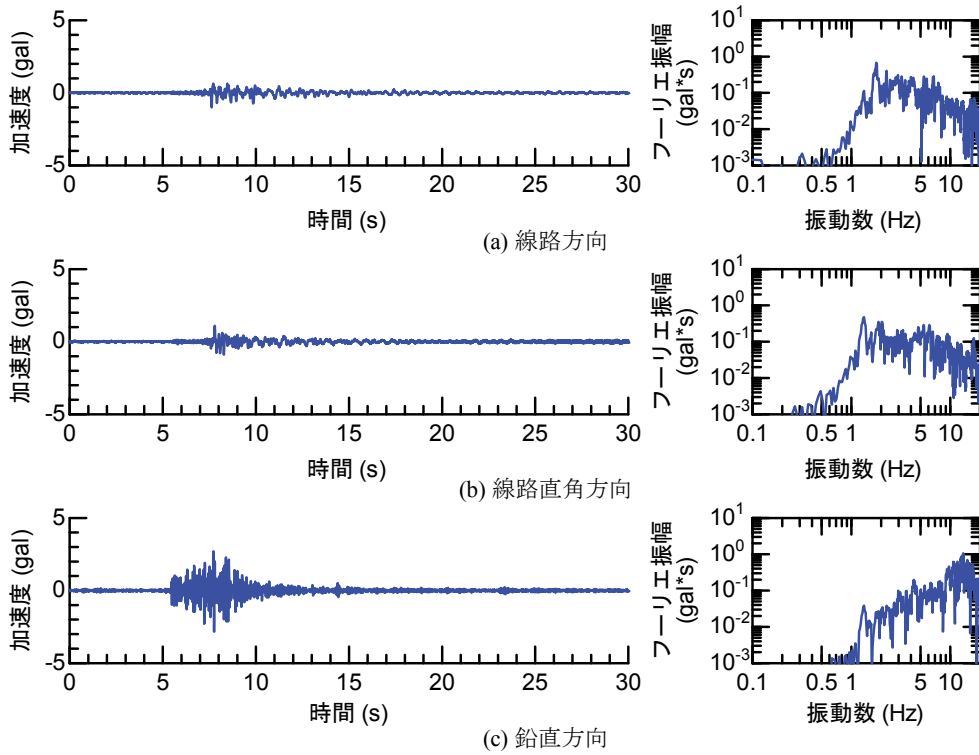

付図4-21 地震観測記録（地震No. 5, R1S観測点）