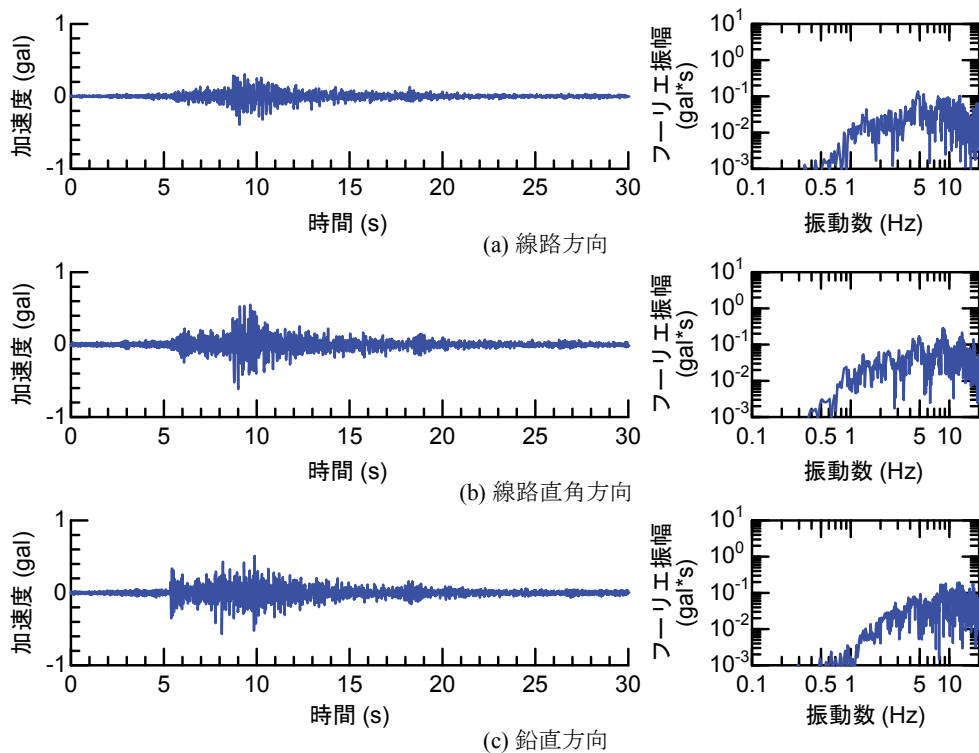

(20) 地震No.20

付図4-95 地震観測記録（地震No. 20, R4G観測点）