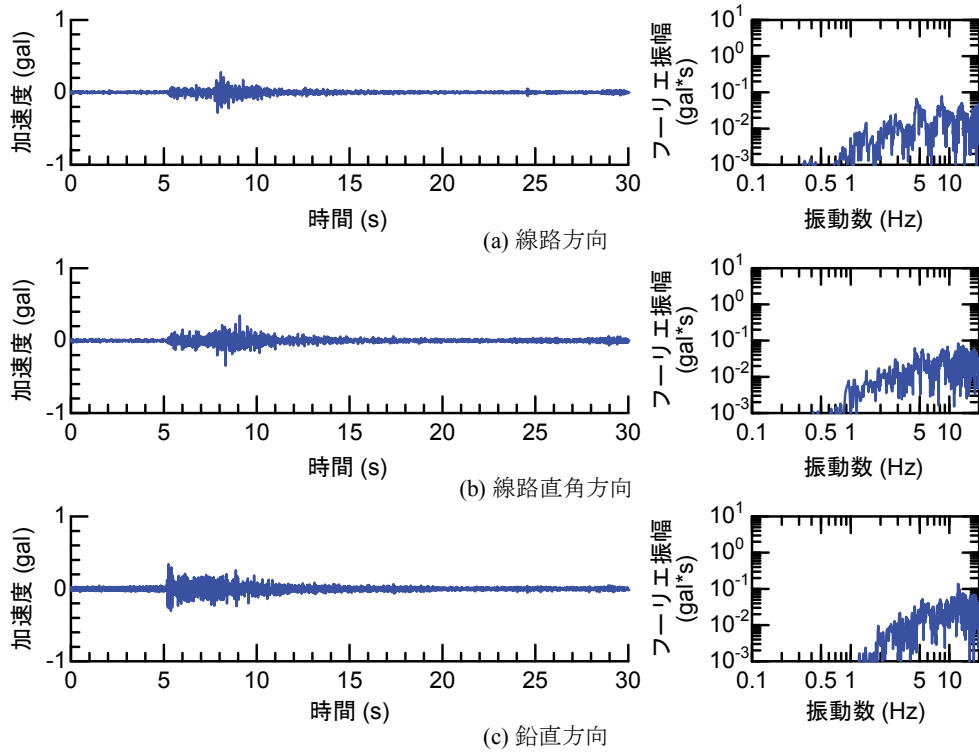

(19) 地震No.19

付図4-90 地震観測記録（地震No. 19, R4G観測点）