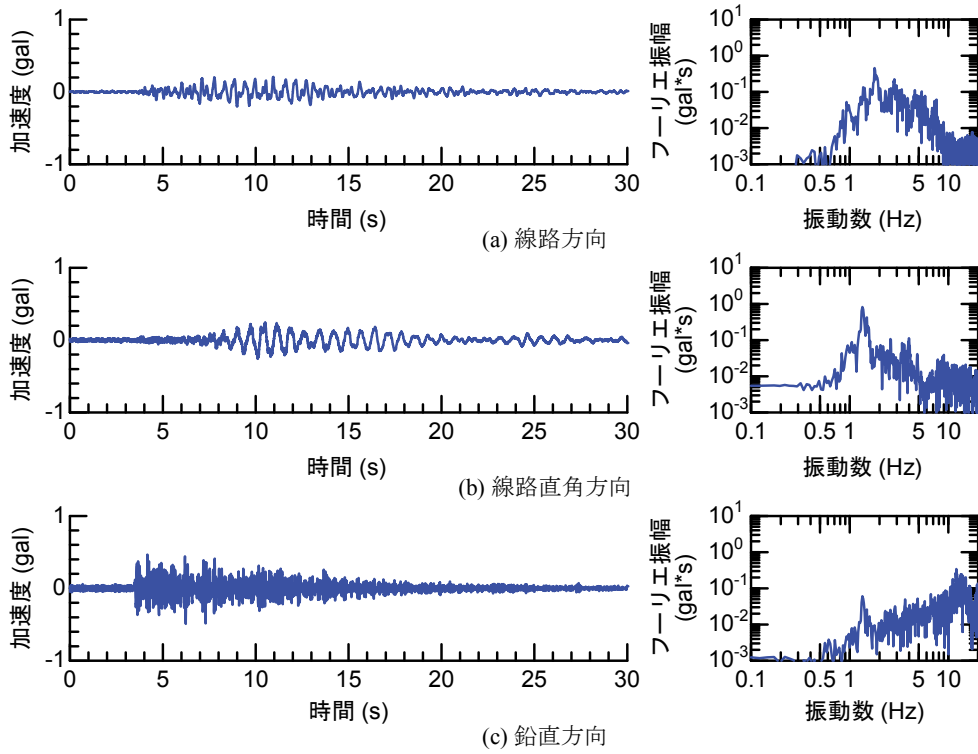

付図4-77 地震観測記録（地震No. 16, R4S-1観測点）